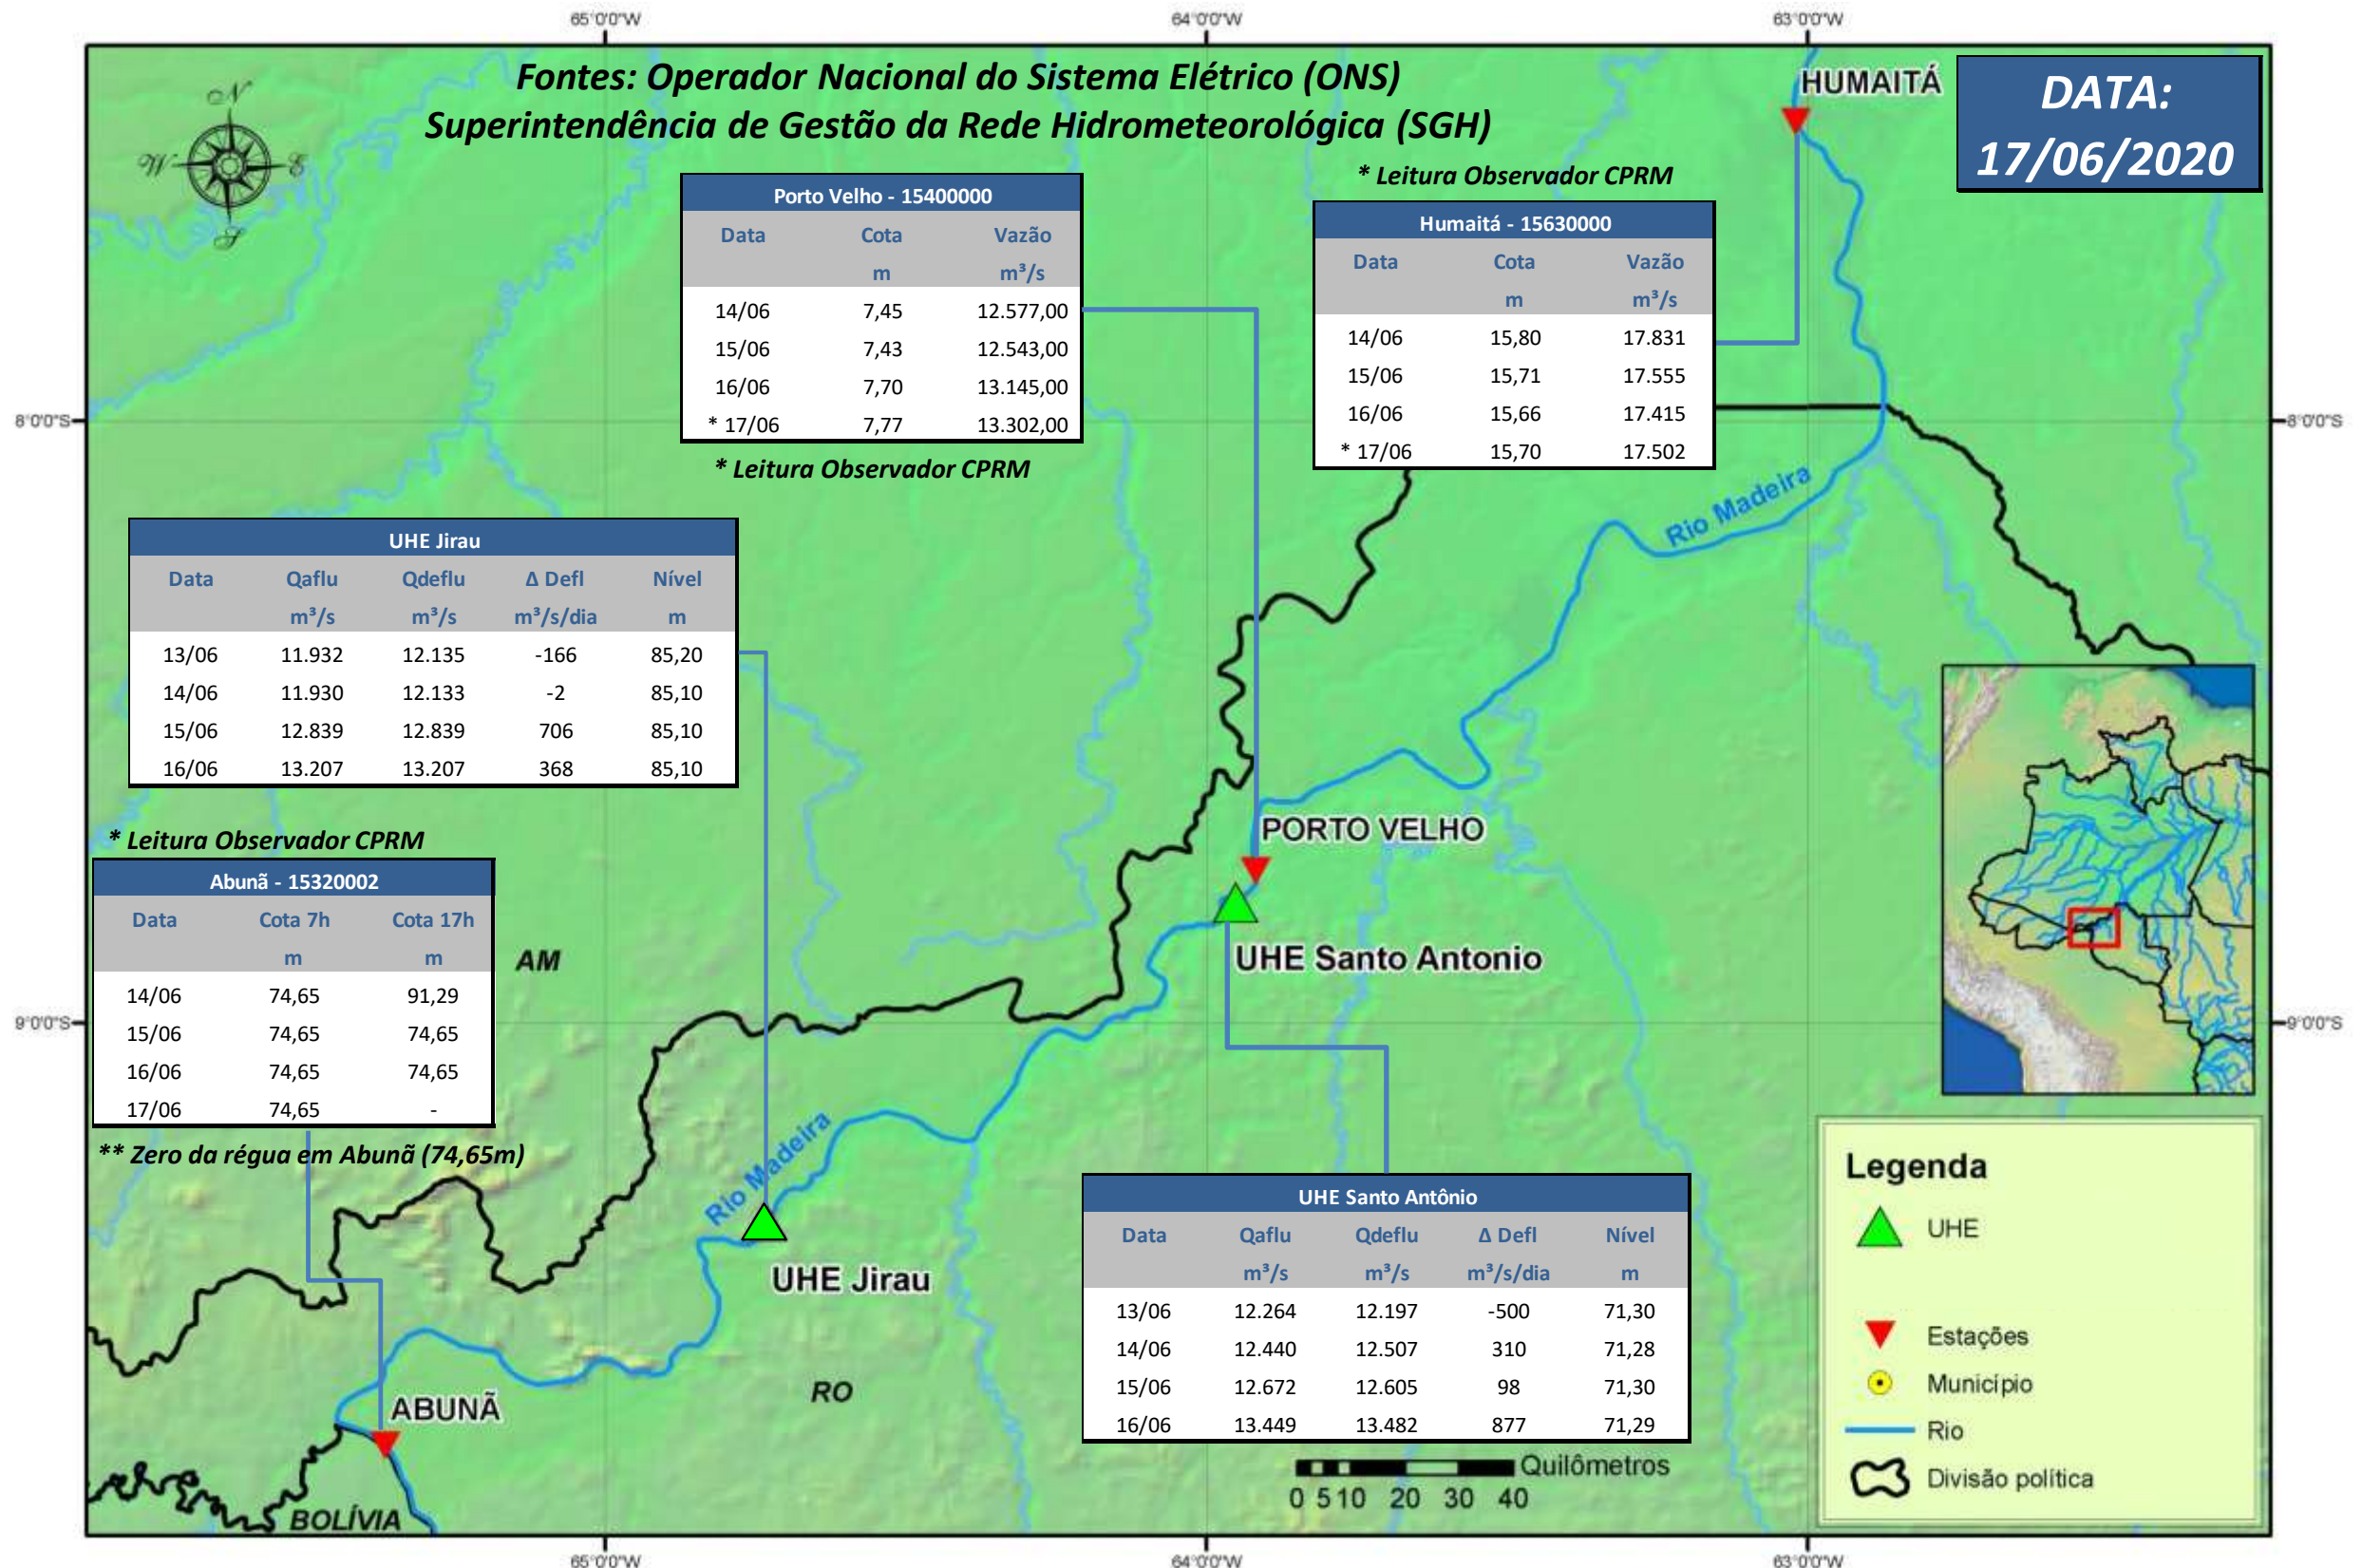

SALA DE SITUAÇÃO

Boletim de acompanhamento da Bacia do Rio Madeira

Para dados mais atualizados das estações fluviométricas acesse: [Telemetria ANA](#)

UHE Jirau Vazão Natural - 1967-2018 (Permanências diárias)