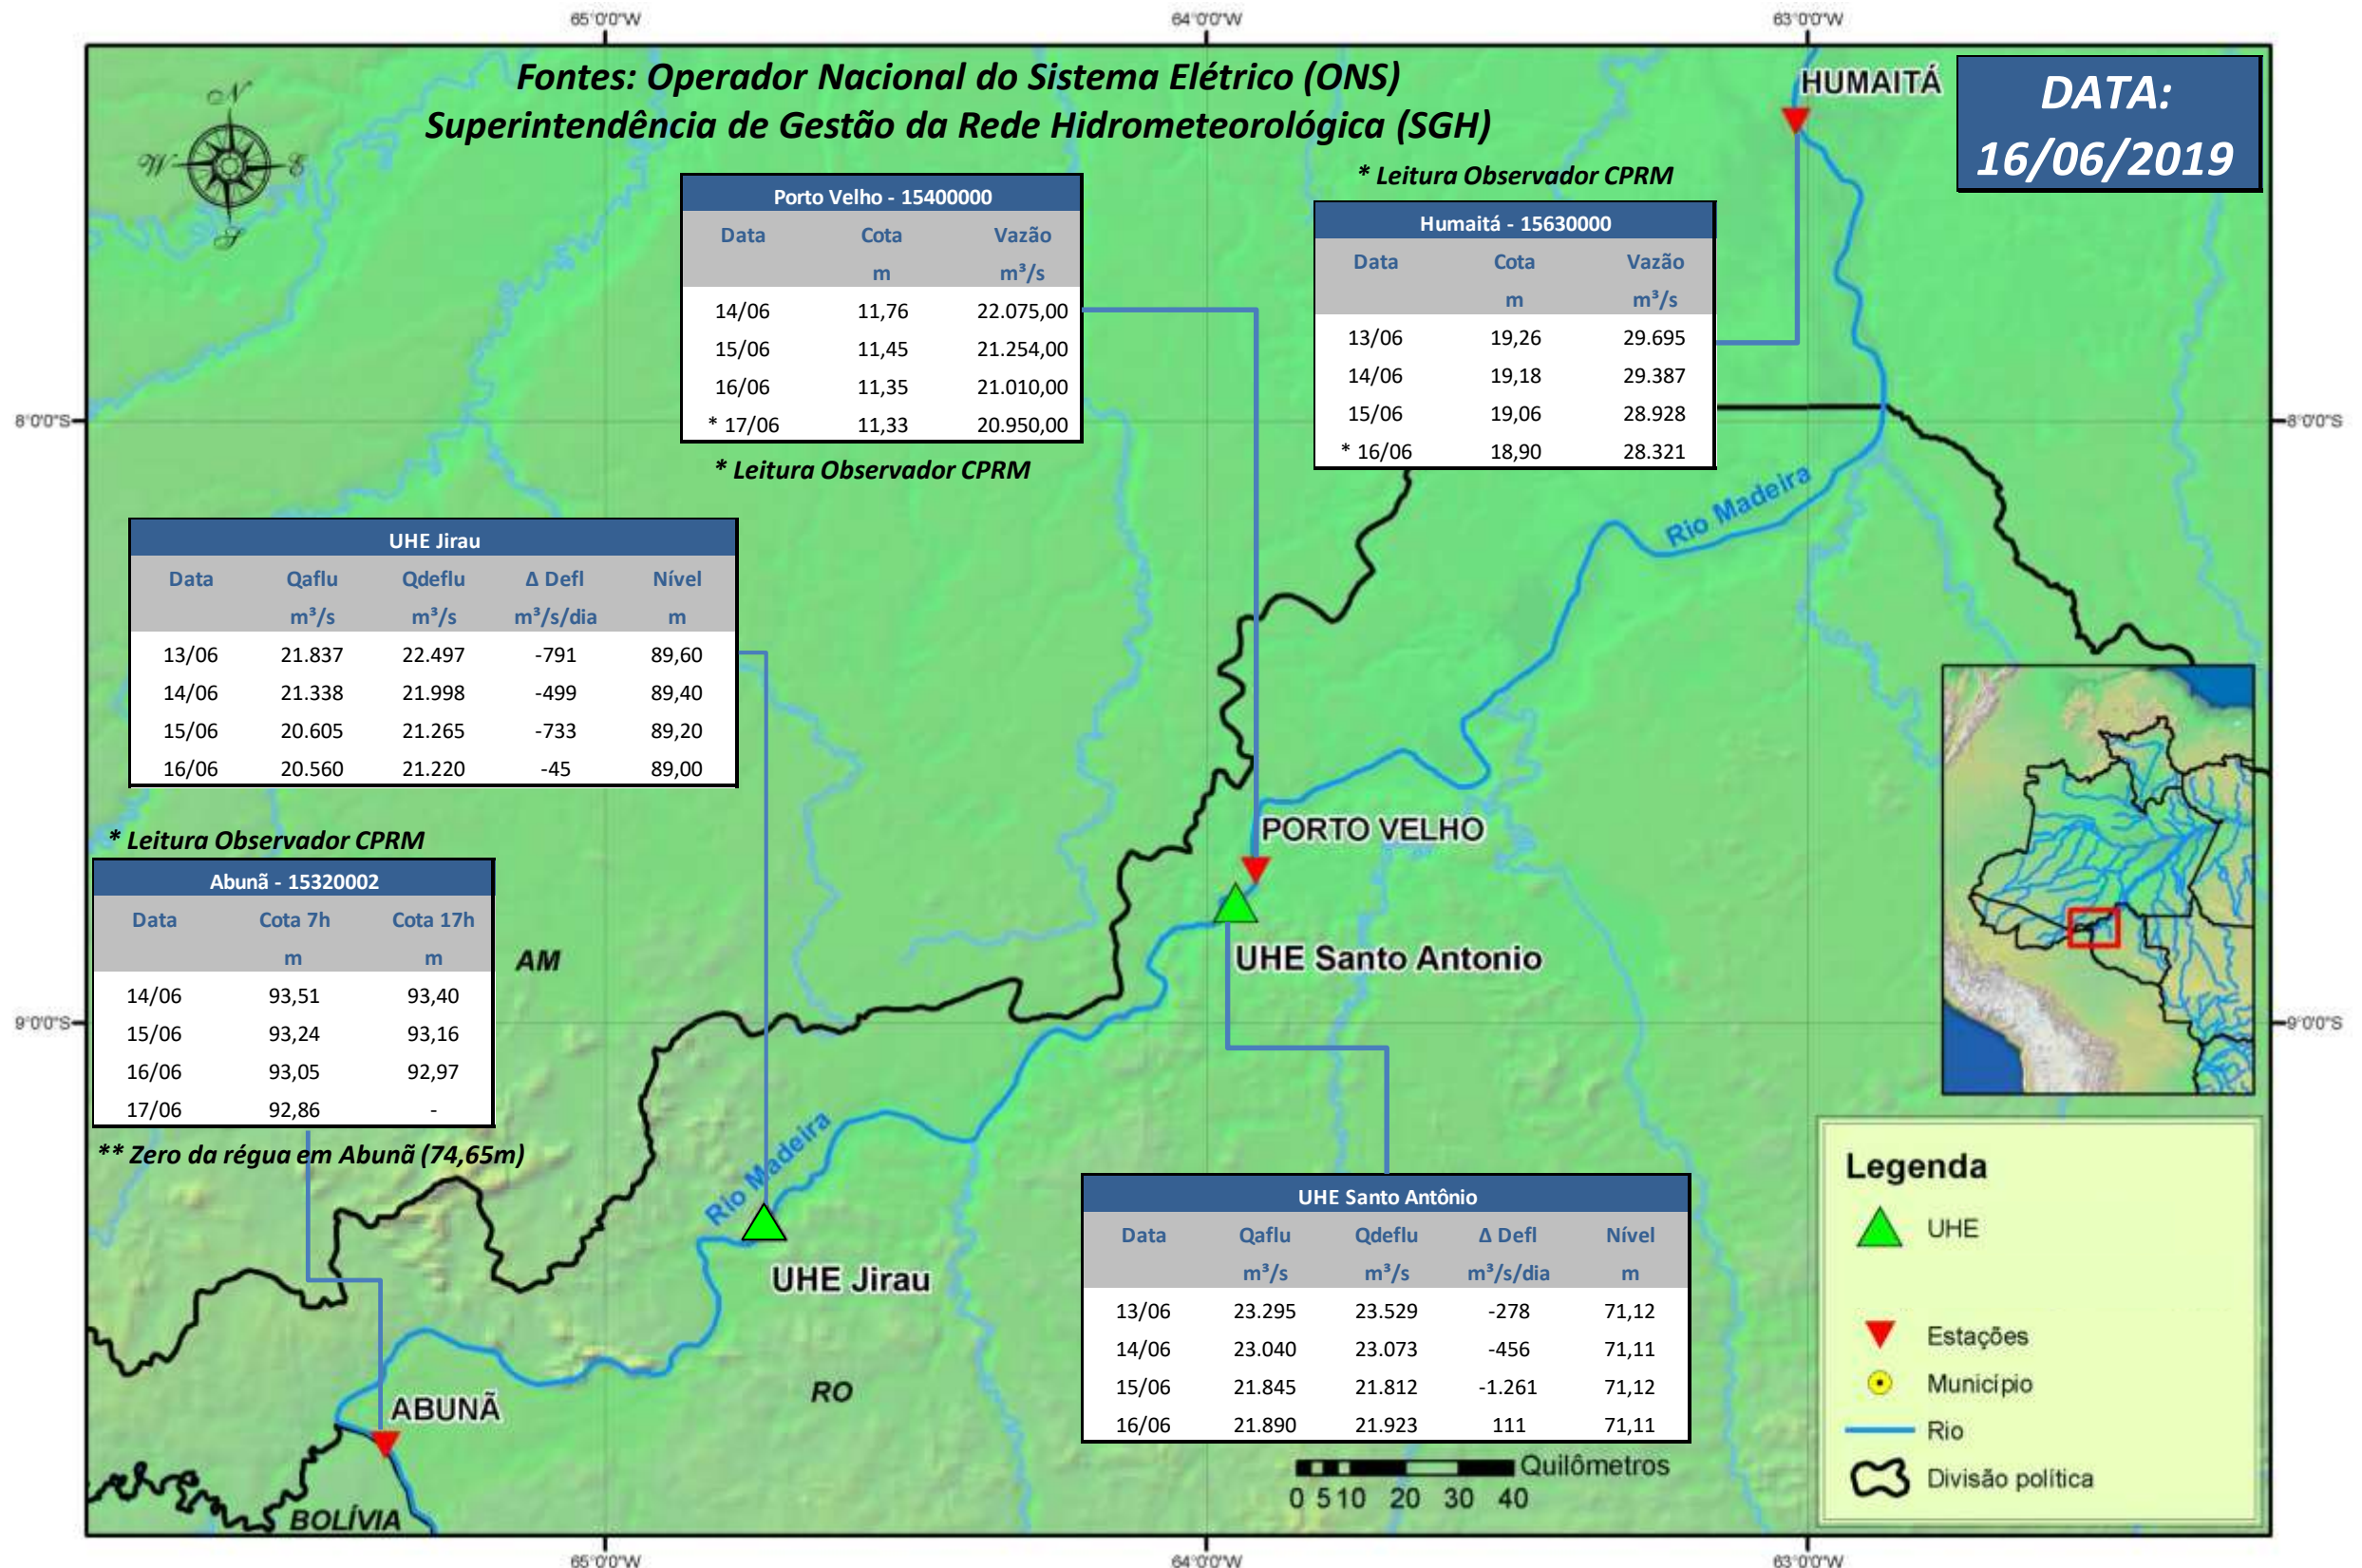

# SALA DE SITUAÇÃO

## Boletim de acompanhamento da Bacia do Rio Madeira

Para dados mais atualizados das estações fluviométricas acesse: [Telemetria ANA](#)

# SALA DE SITUAÇÃO

Boletim de acompanhamento da Bacia do Rio Madeira

## UHE Jirau Vazão Natural - 1967-2018 (Permanências diárias)