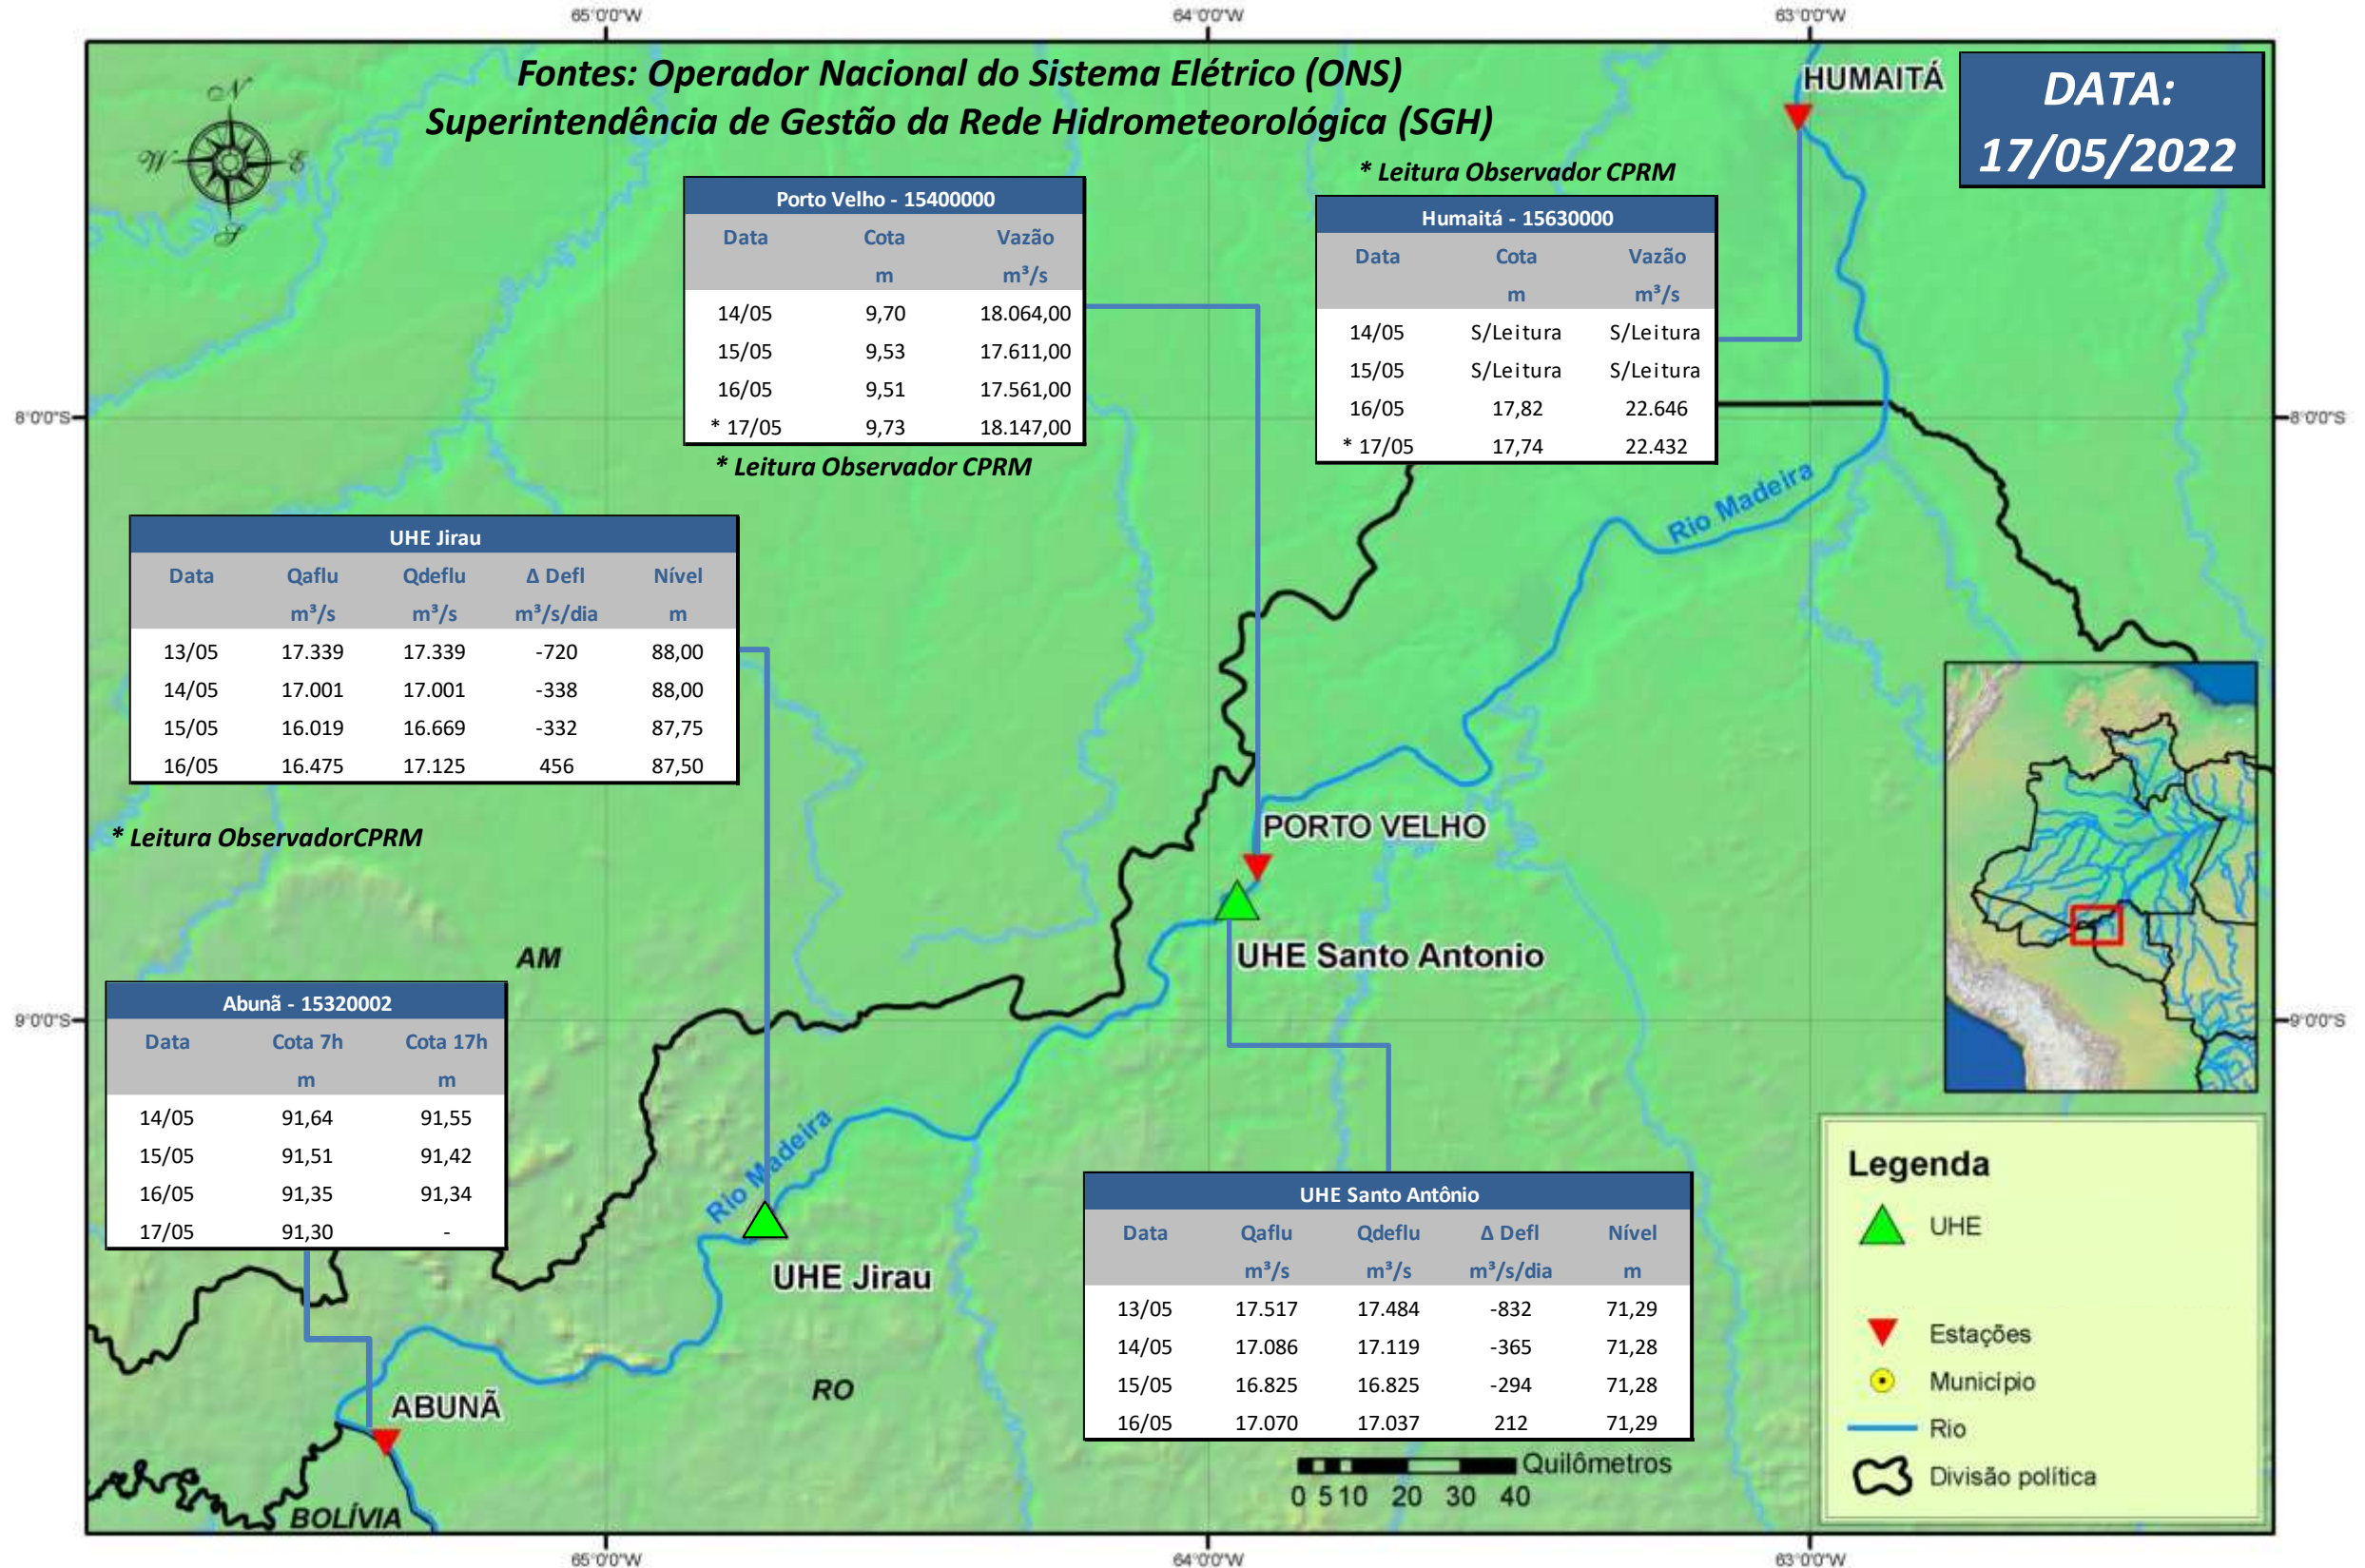

SALA DE SITUAÇÃO

Boletim de acompanhamento da Bacia do Rio Madeira

Para dados mais atualizados das estações fluviométricas acesse: [Telemetria ANA](#)

SALA DE SITUAÇÃO

Boletim de acompanhamento da Bacia do Rio Madeira

UHE Jirau Vazão Natural - 1967-2018 (Permanências diárias)