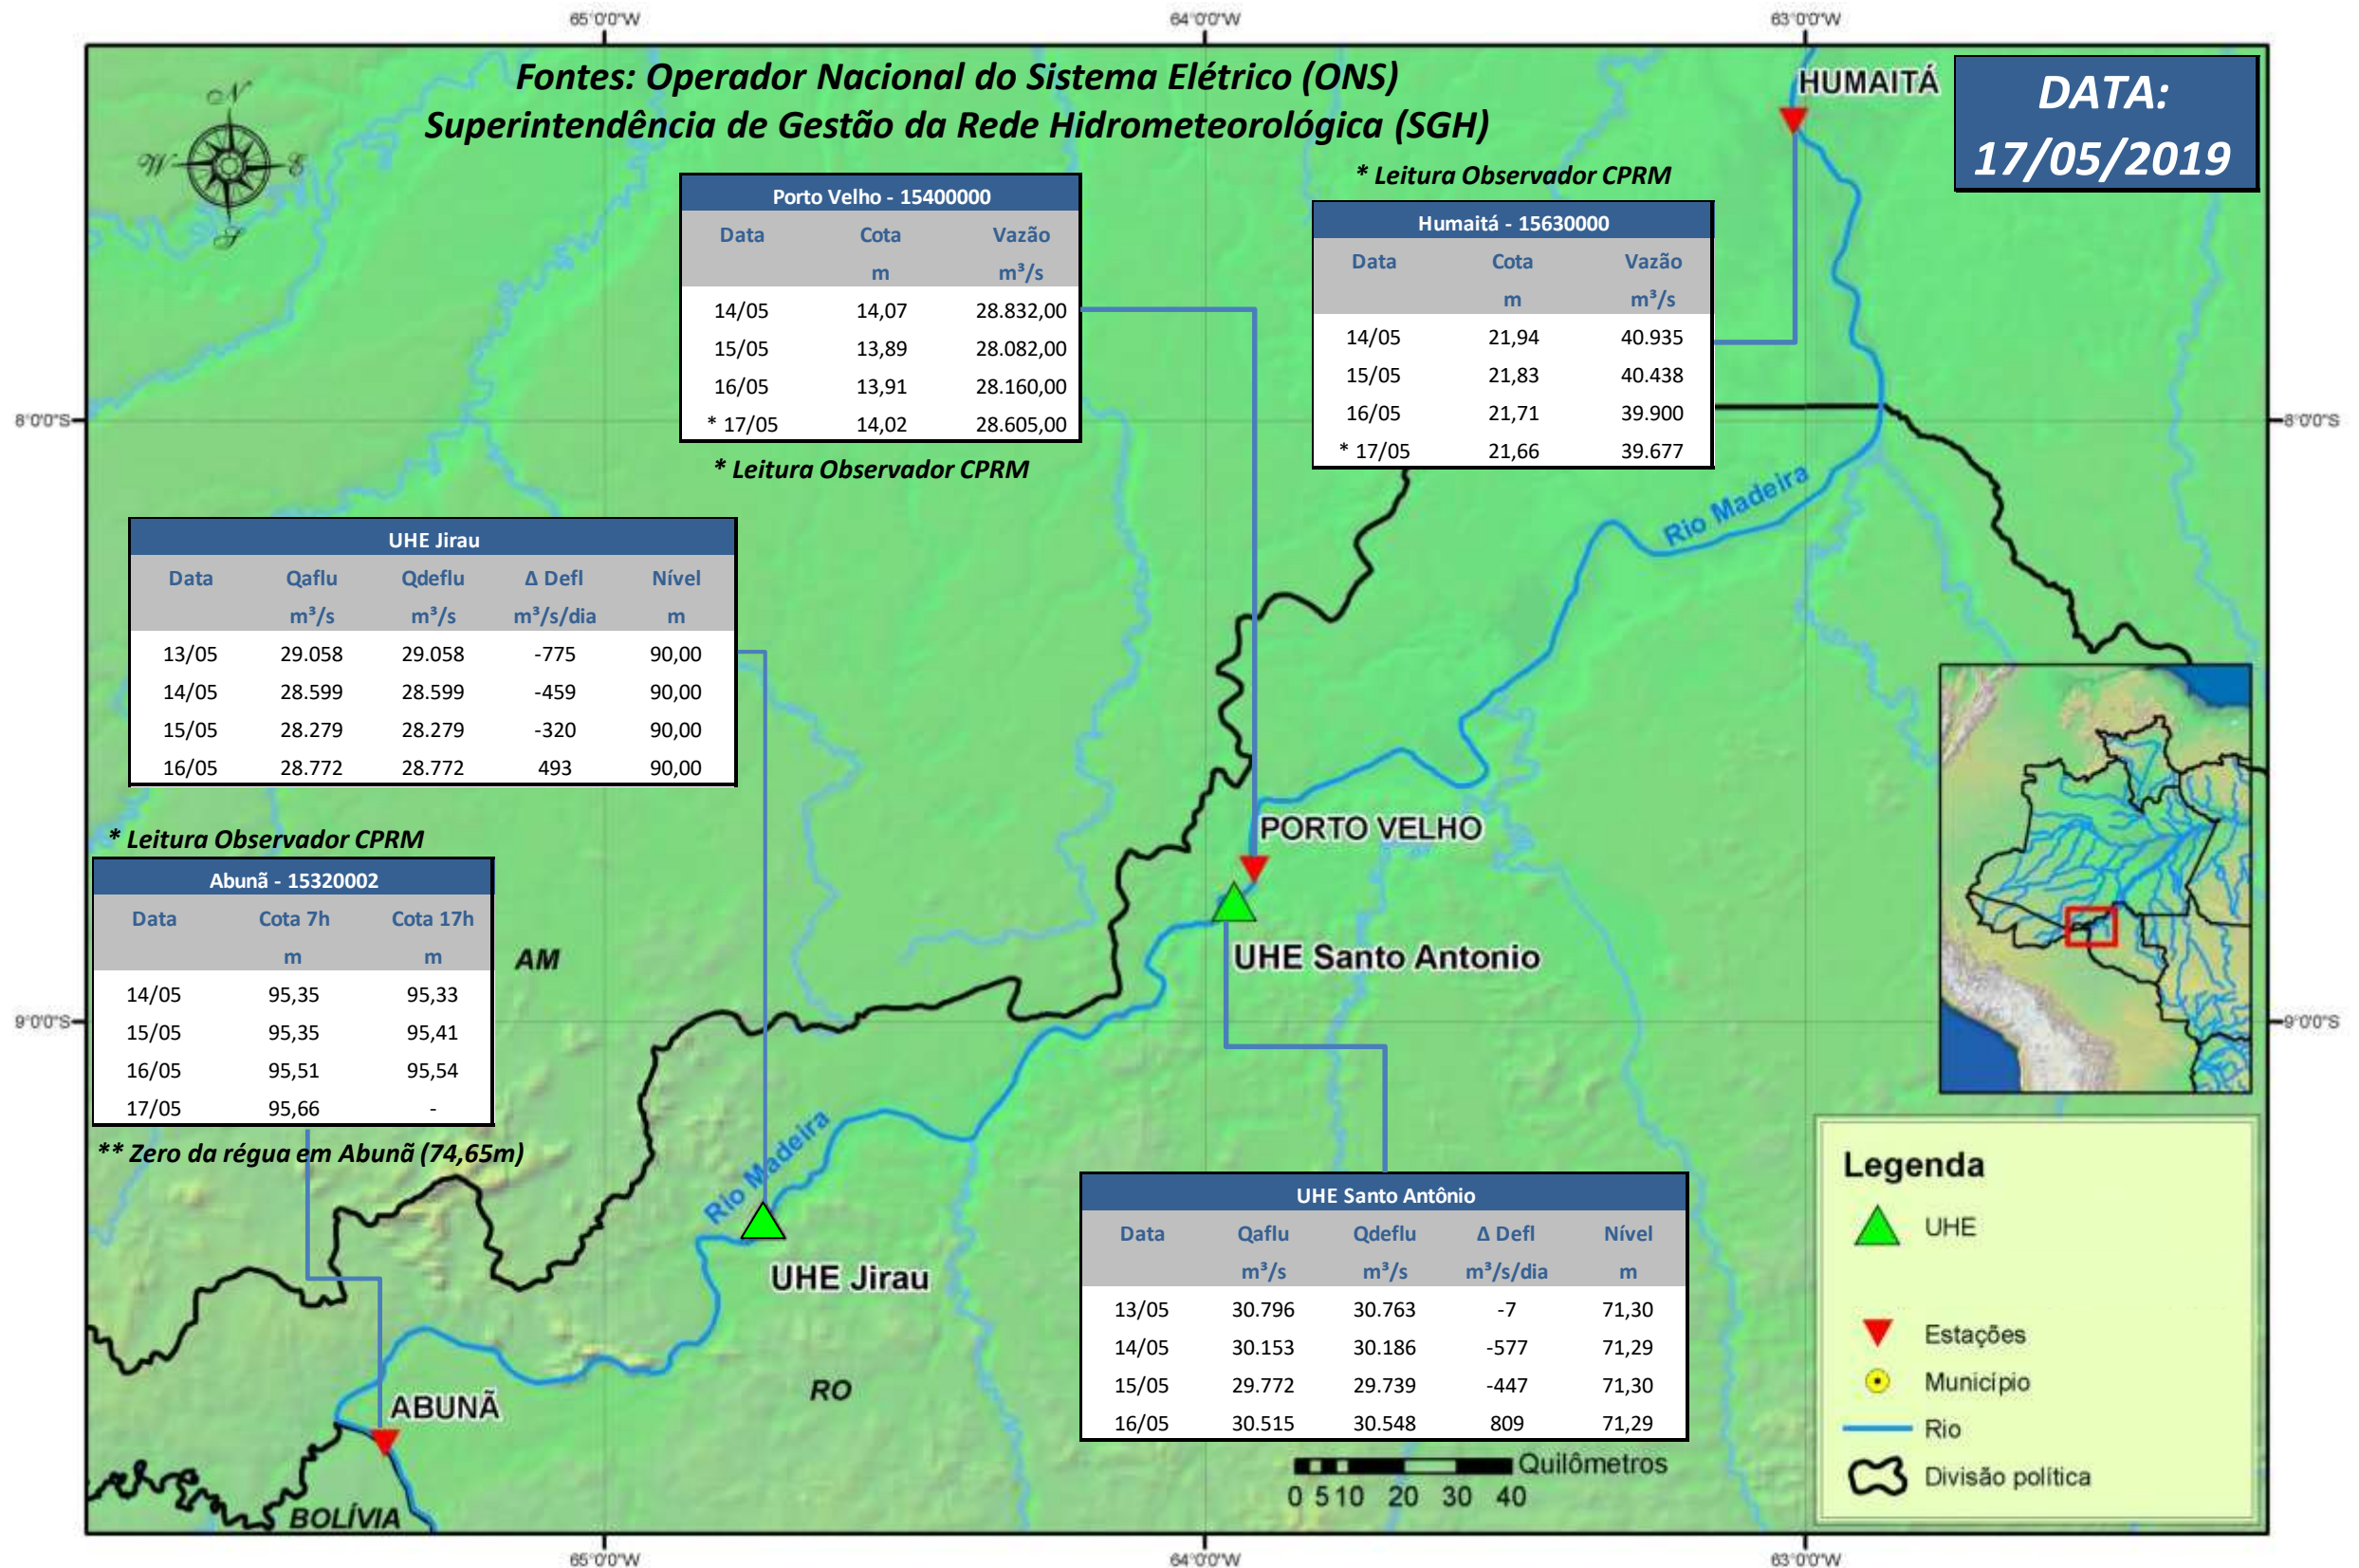

SALA DE SITUAÇÃO

Boletim de acompanhamento da Bacia do Rio Madeira

Para dados mais atualizados das estações fluviométricas acesse: [Telemetria ANA](#)

SALA DE SITUAÇÃO

Boletim de acompanhamento da Bacia do Rio Madeira

UHE Jirau Vazão Natural - 1967-2018 (Permanências diárias)