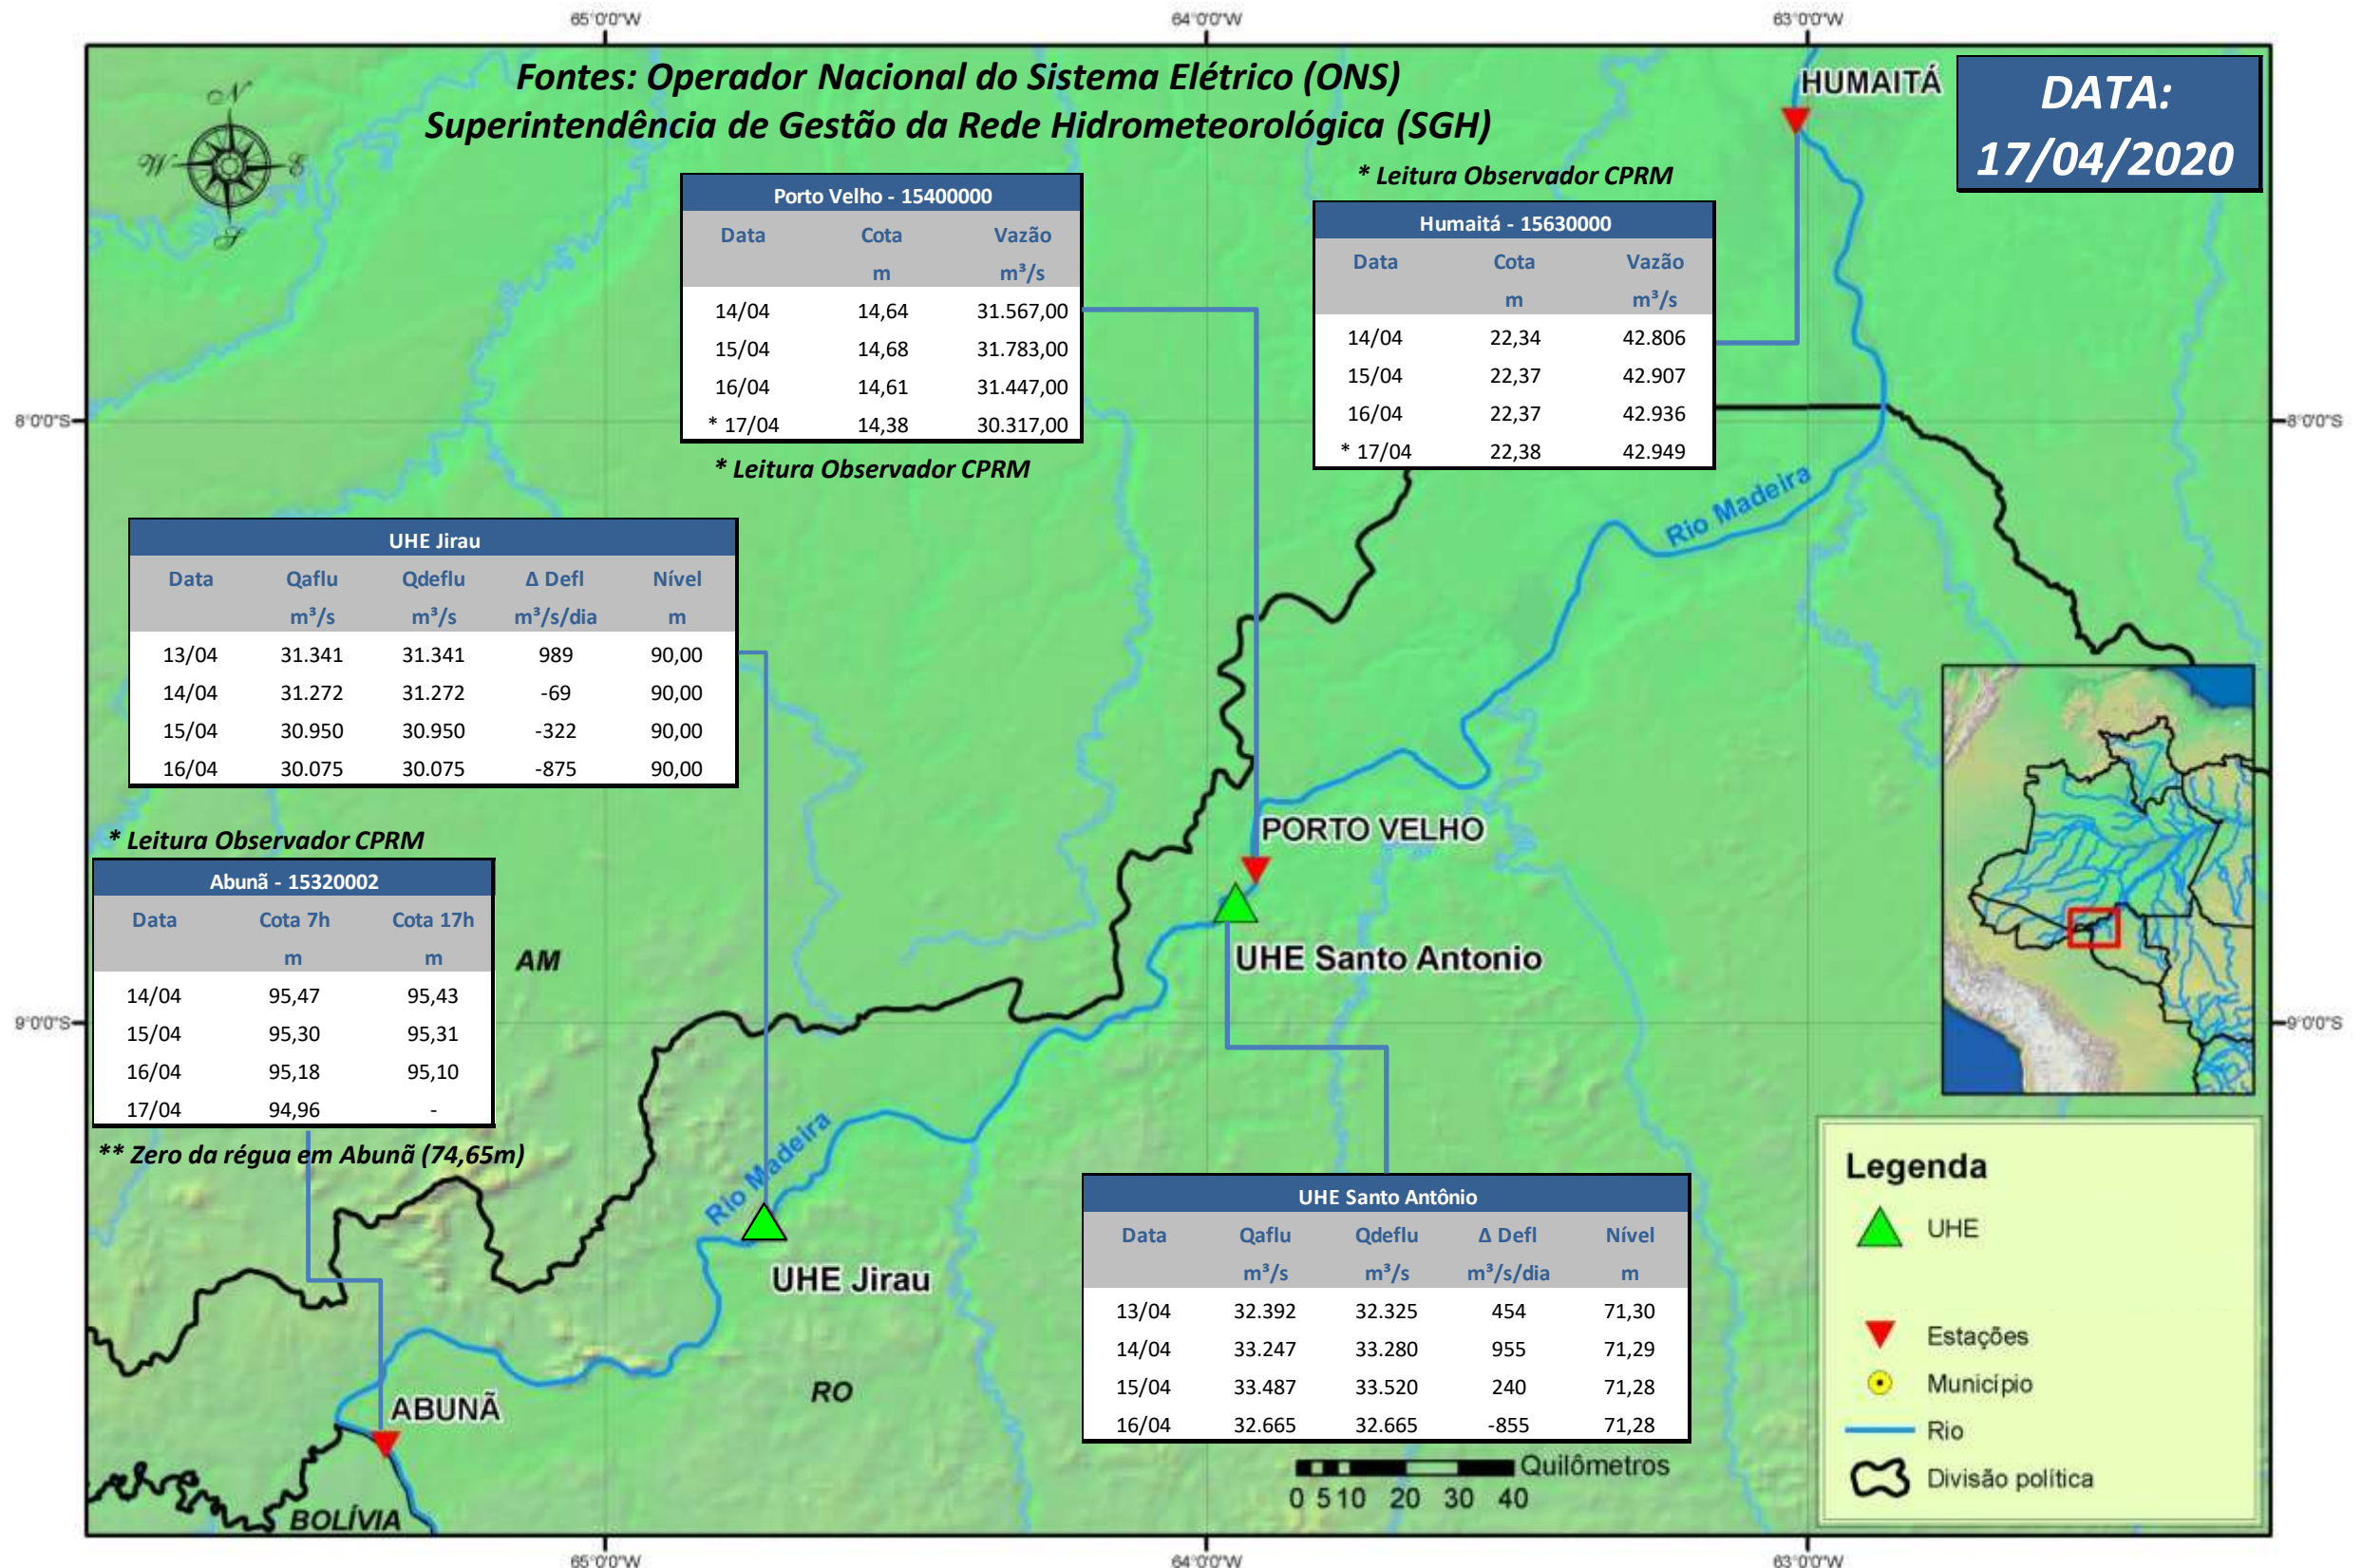

SALA DE SITUAÇÃO

Boletim de acompanhamento da Bacia do Rio Madeira

Para dados mais atualizados das estações fluviométricas acesse: [Telemetria ANA](#)

SALA DE SITUAÇÃO

Boletim de acompanhamento da Bacia do Rio Madeira

UHE Jirau Vazão Natural - 1967-2018 (Permanências diárias)