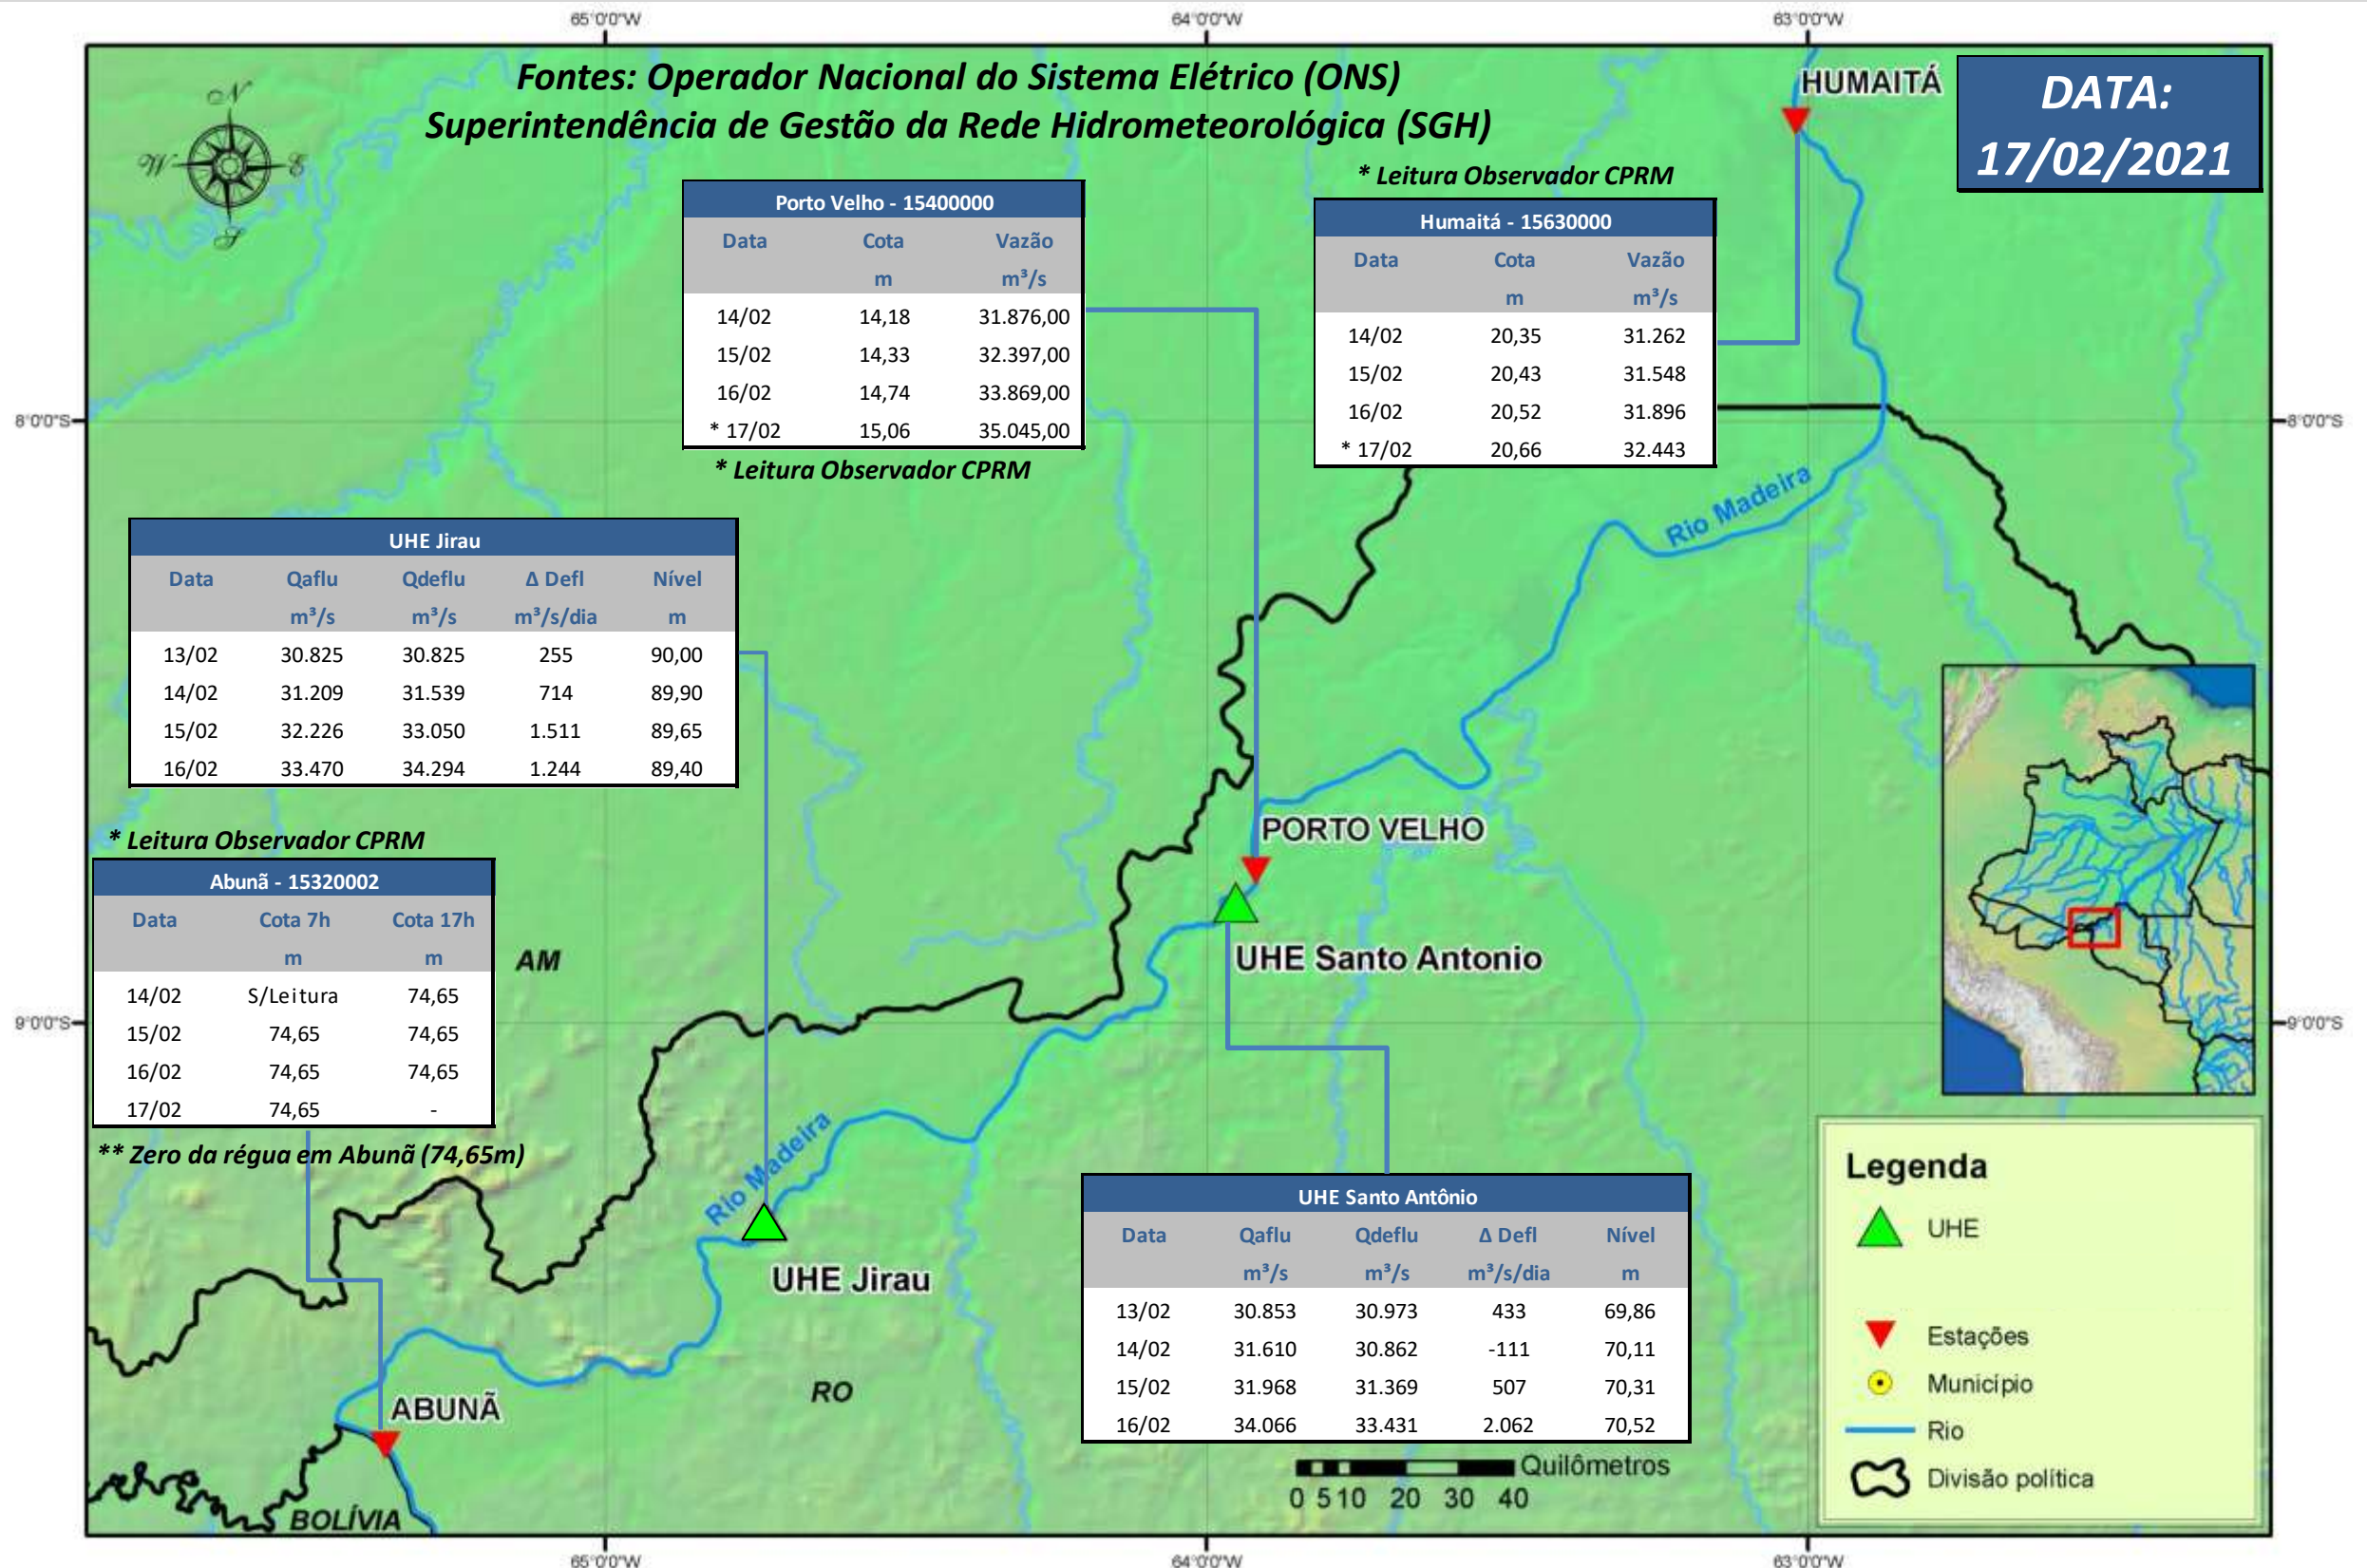

SALA DE SITUAÇÃO

Boletim de acompanhamento da Bacia do Rio Madeira

Para dados mais atualizados das estações fluviométricas acesse: [Telemetria ANA](#)

UHE Jirau Vazão Natural - 1967-2018 (Permanências diárias)