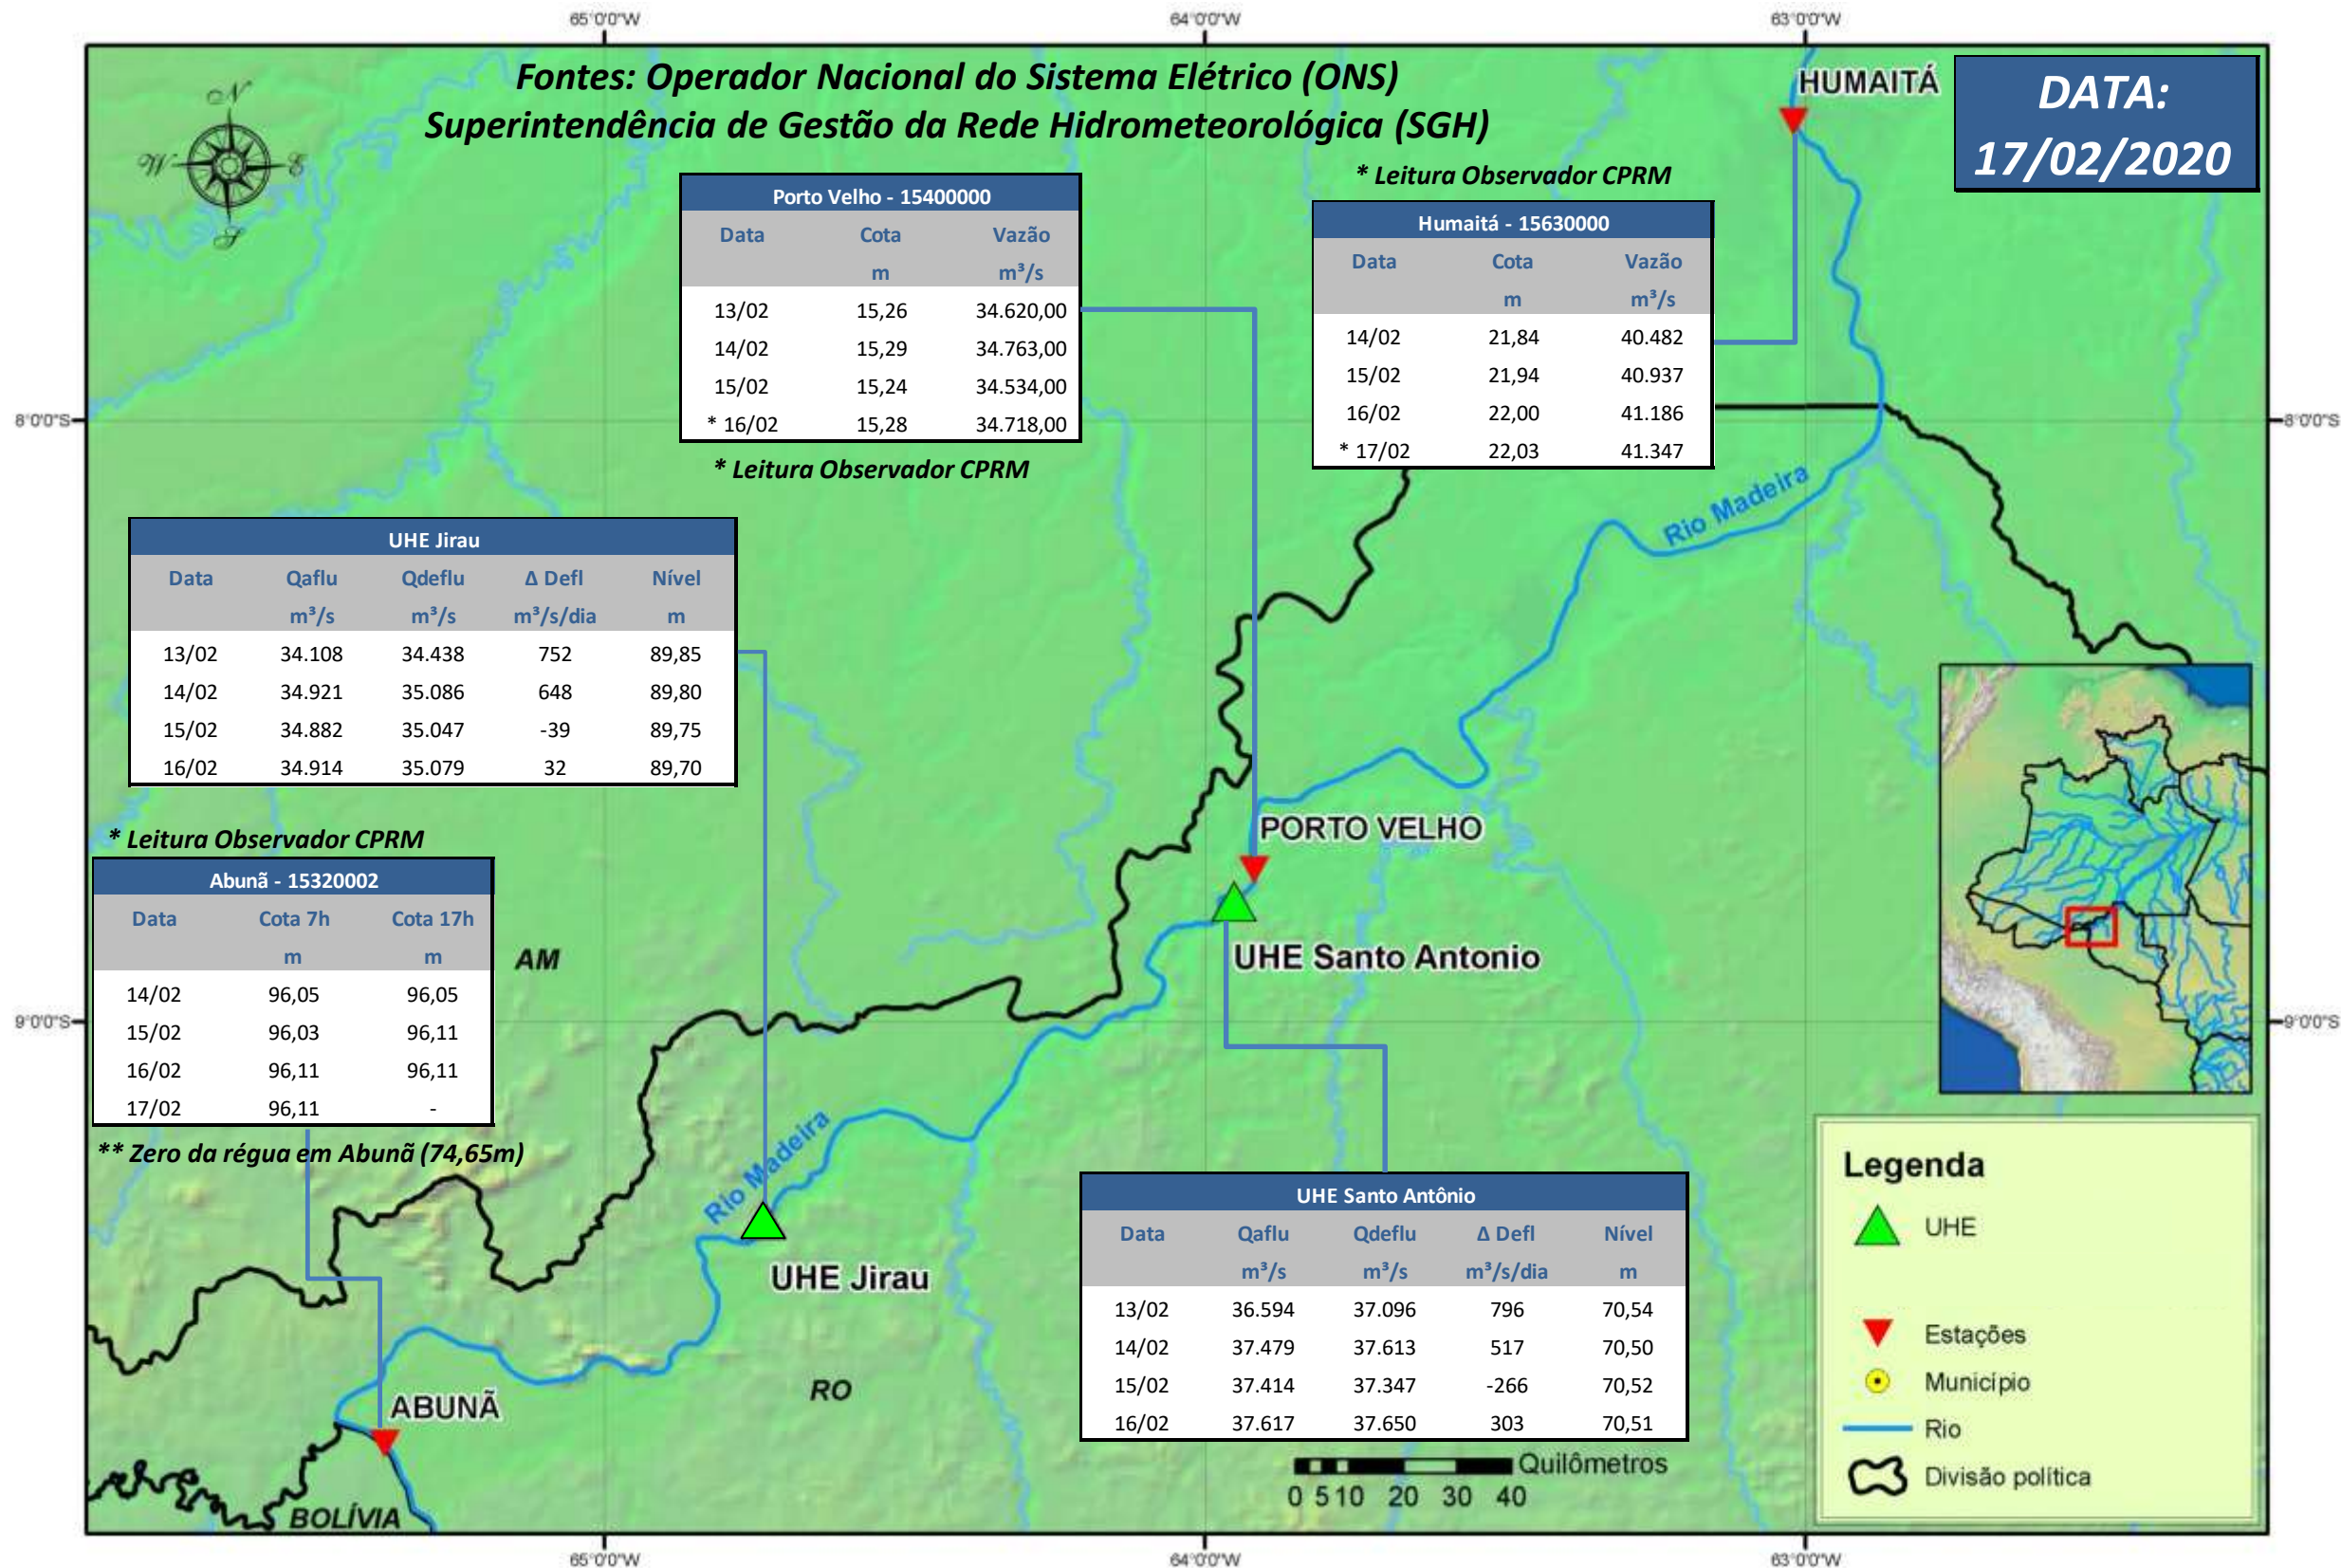

SALA DE SITUAÇÃO

Boletim de acompanhamento da Bacia do Rio Madeira

Para dados mais atualizados das estações fluviométricas acesse: [Telemetria ANA](#)

SALA DE SITUAÇÃO

Boletim de acompanhamento da Bacia do Rio Madeira

UHE Jirau Vazão Natural - 1967-2018 (Permanências diárias)