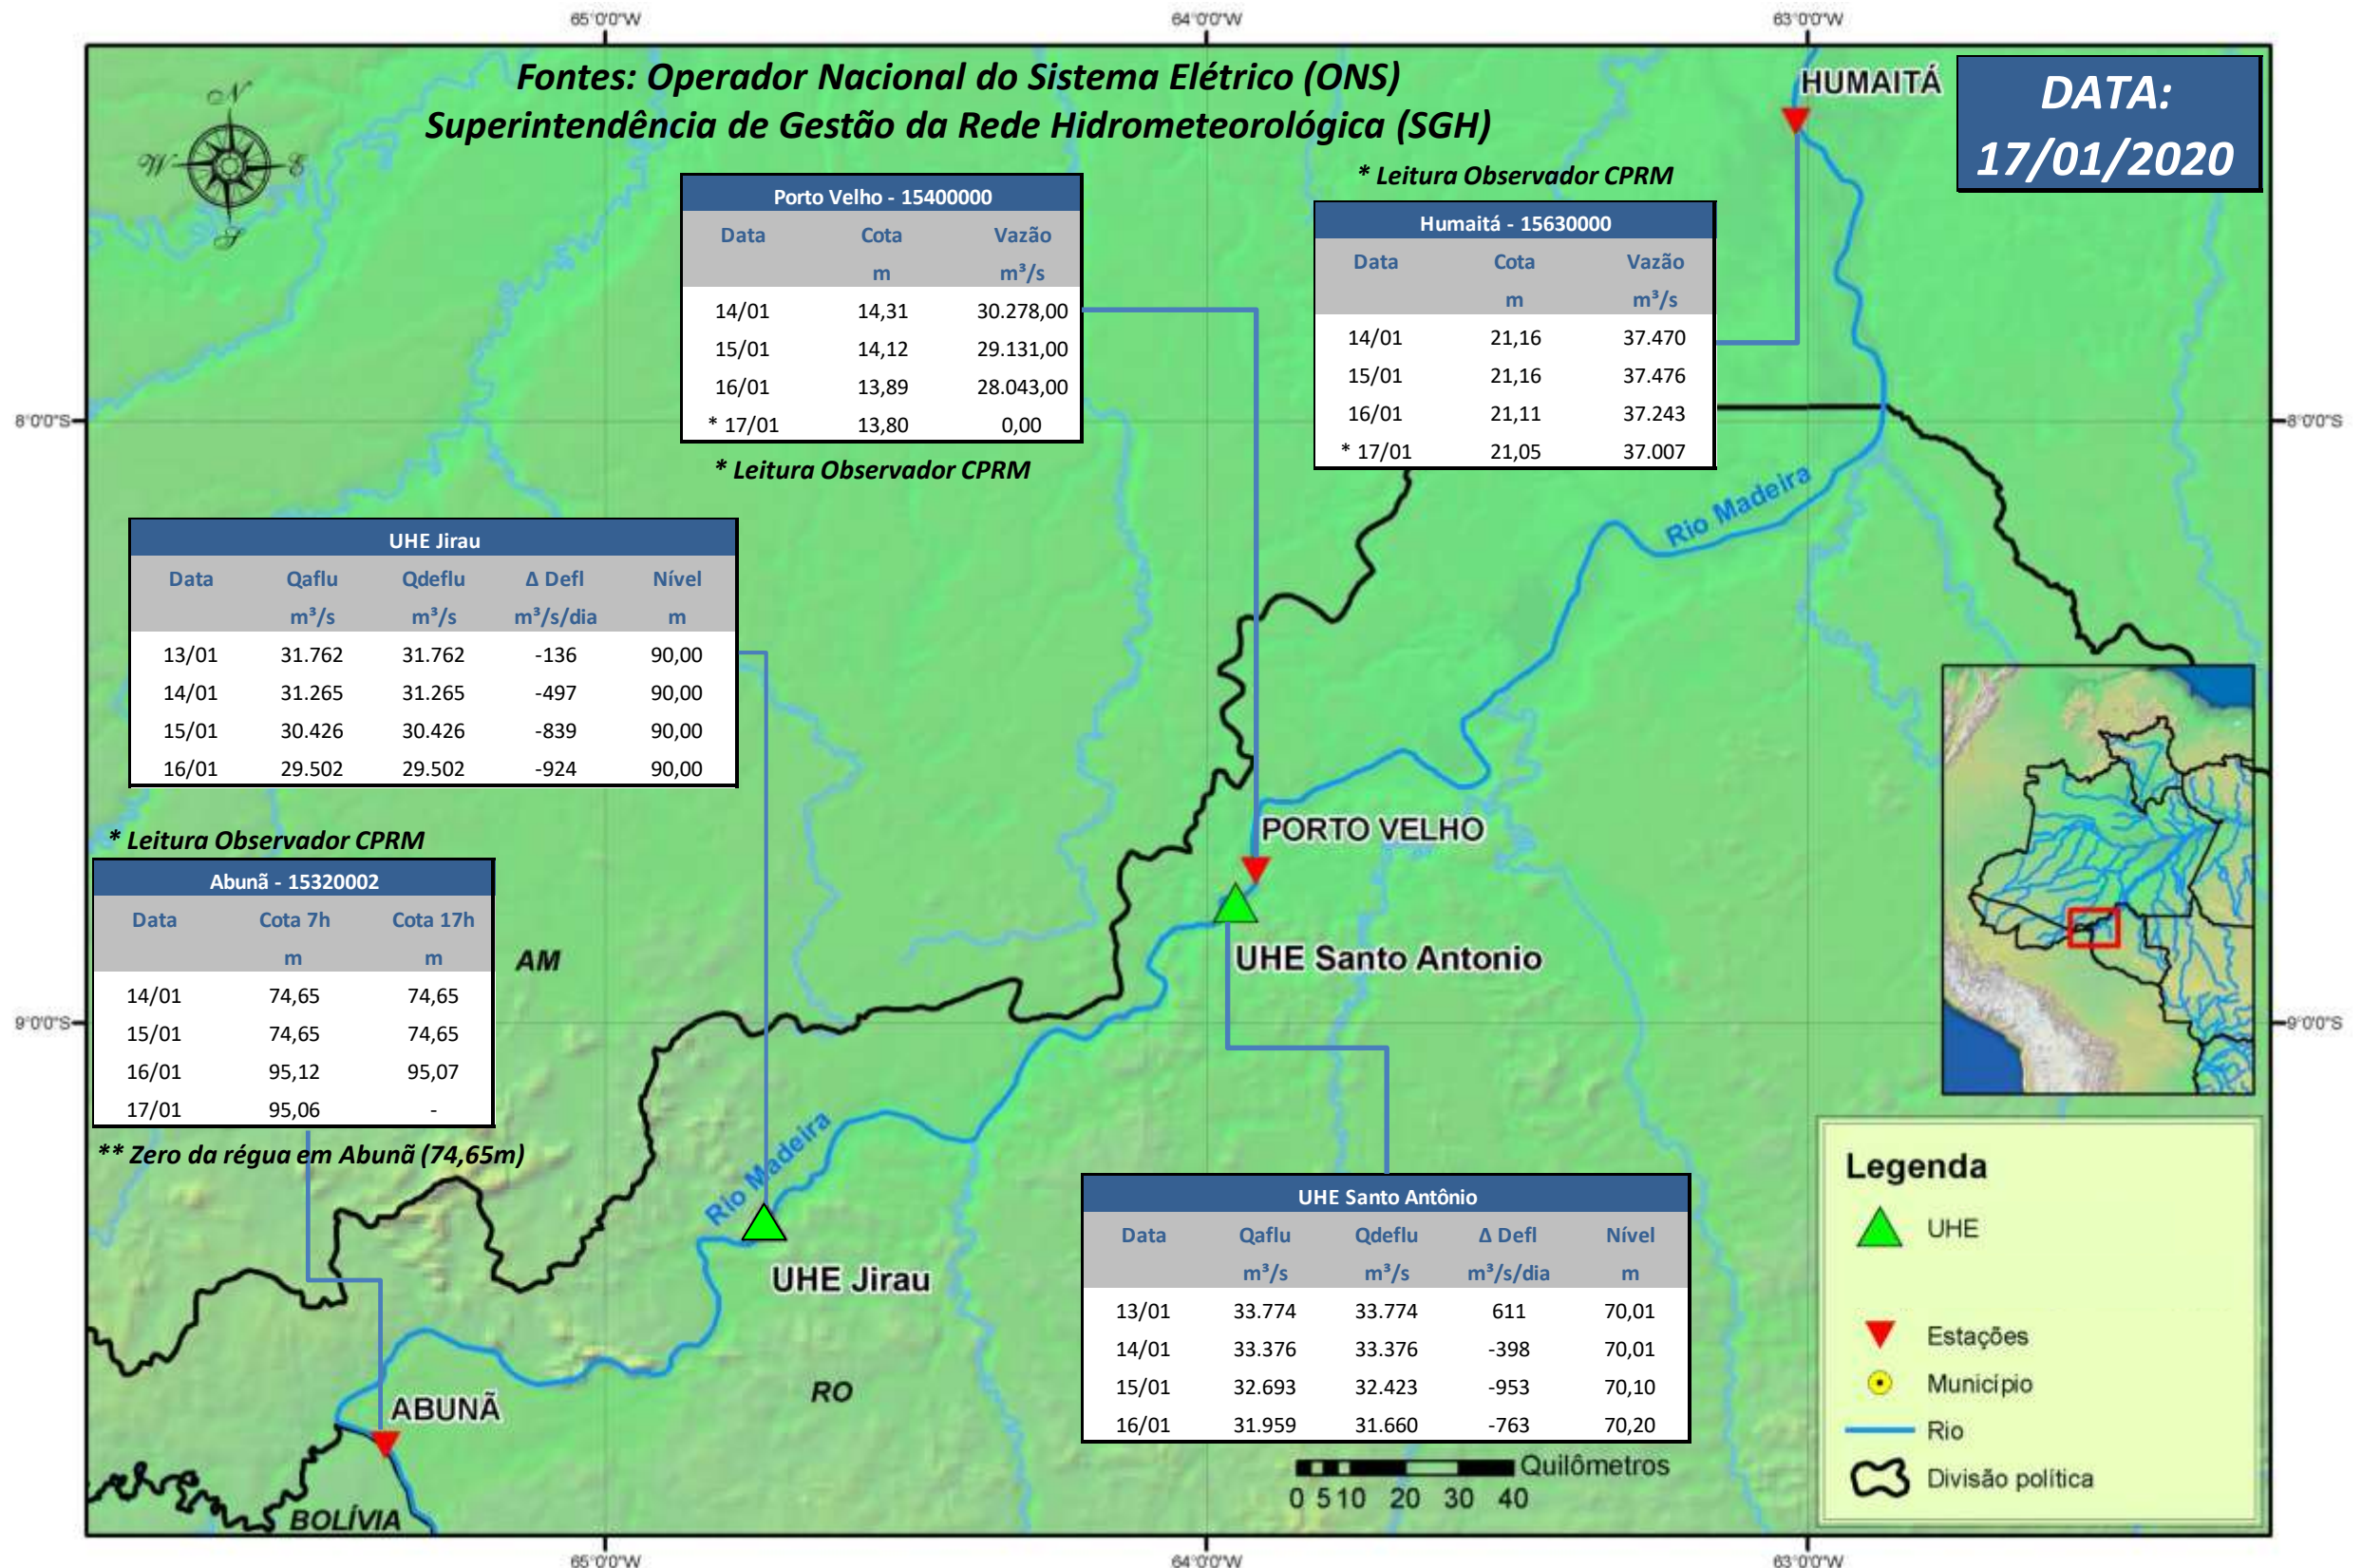

SALA DE SITUAÇÃO

Boletim de acompanhamento da Bacia do Rio Madeira

Para dados mais atualizados das estações fluviométricas acesse: [Telemetria ANA](#)

SALA DE SITUAÇÃO

Boletim de acompanhamento da Bacia do Rio Madeira

UHE Jirau Vazão Natural - 1967-2018 (Permanências diárias)