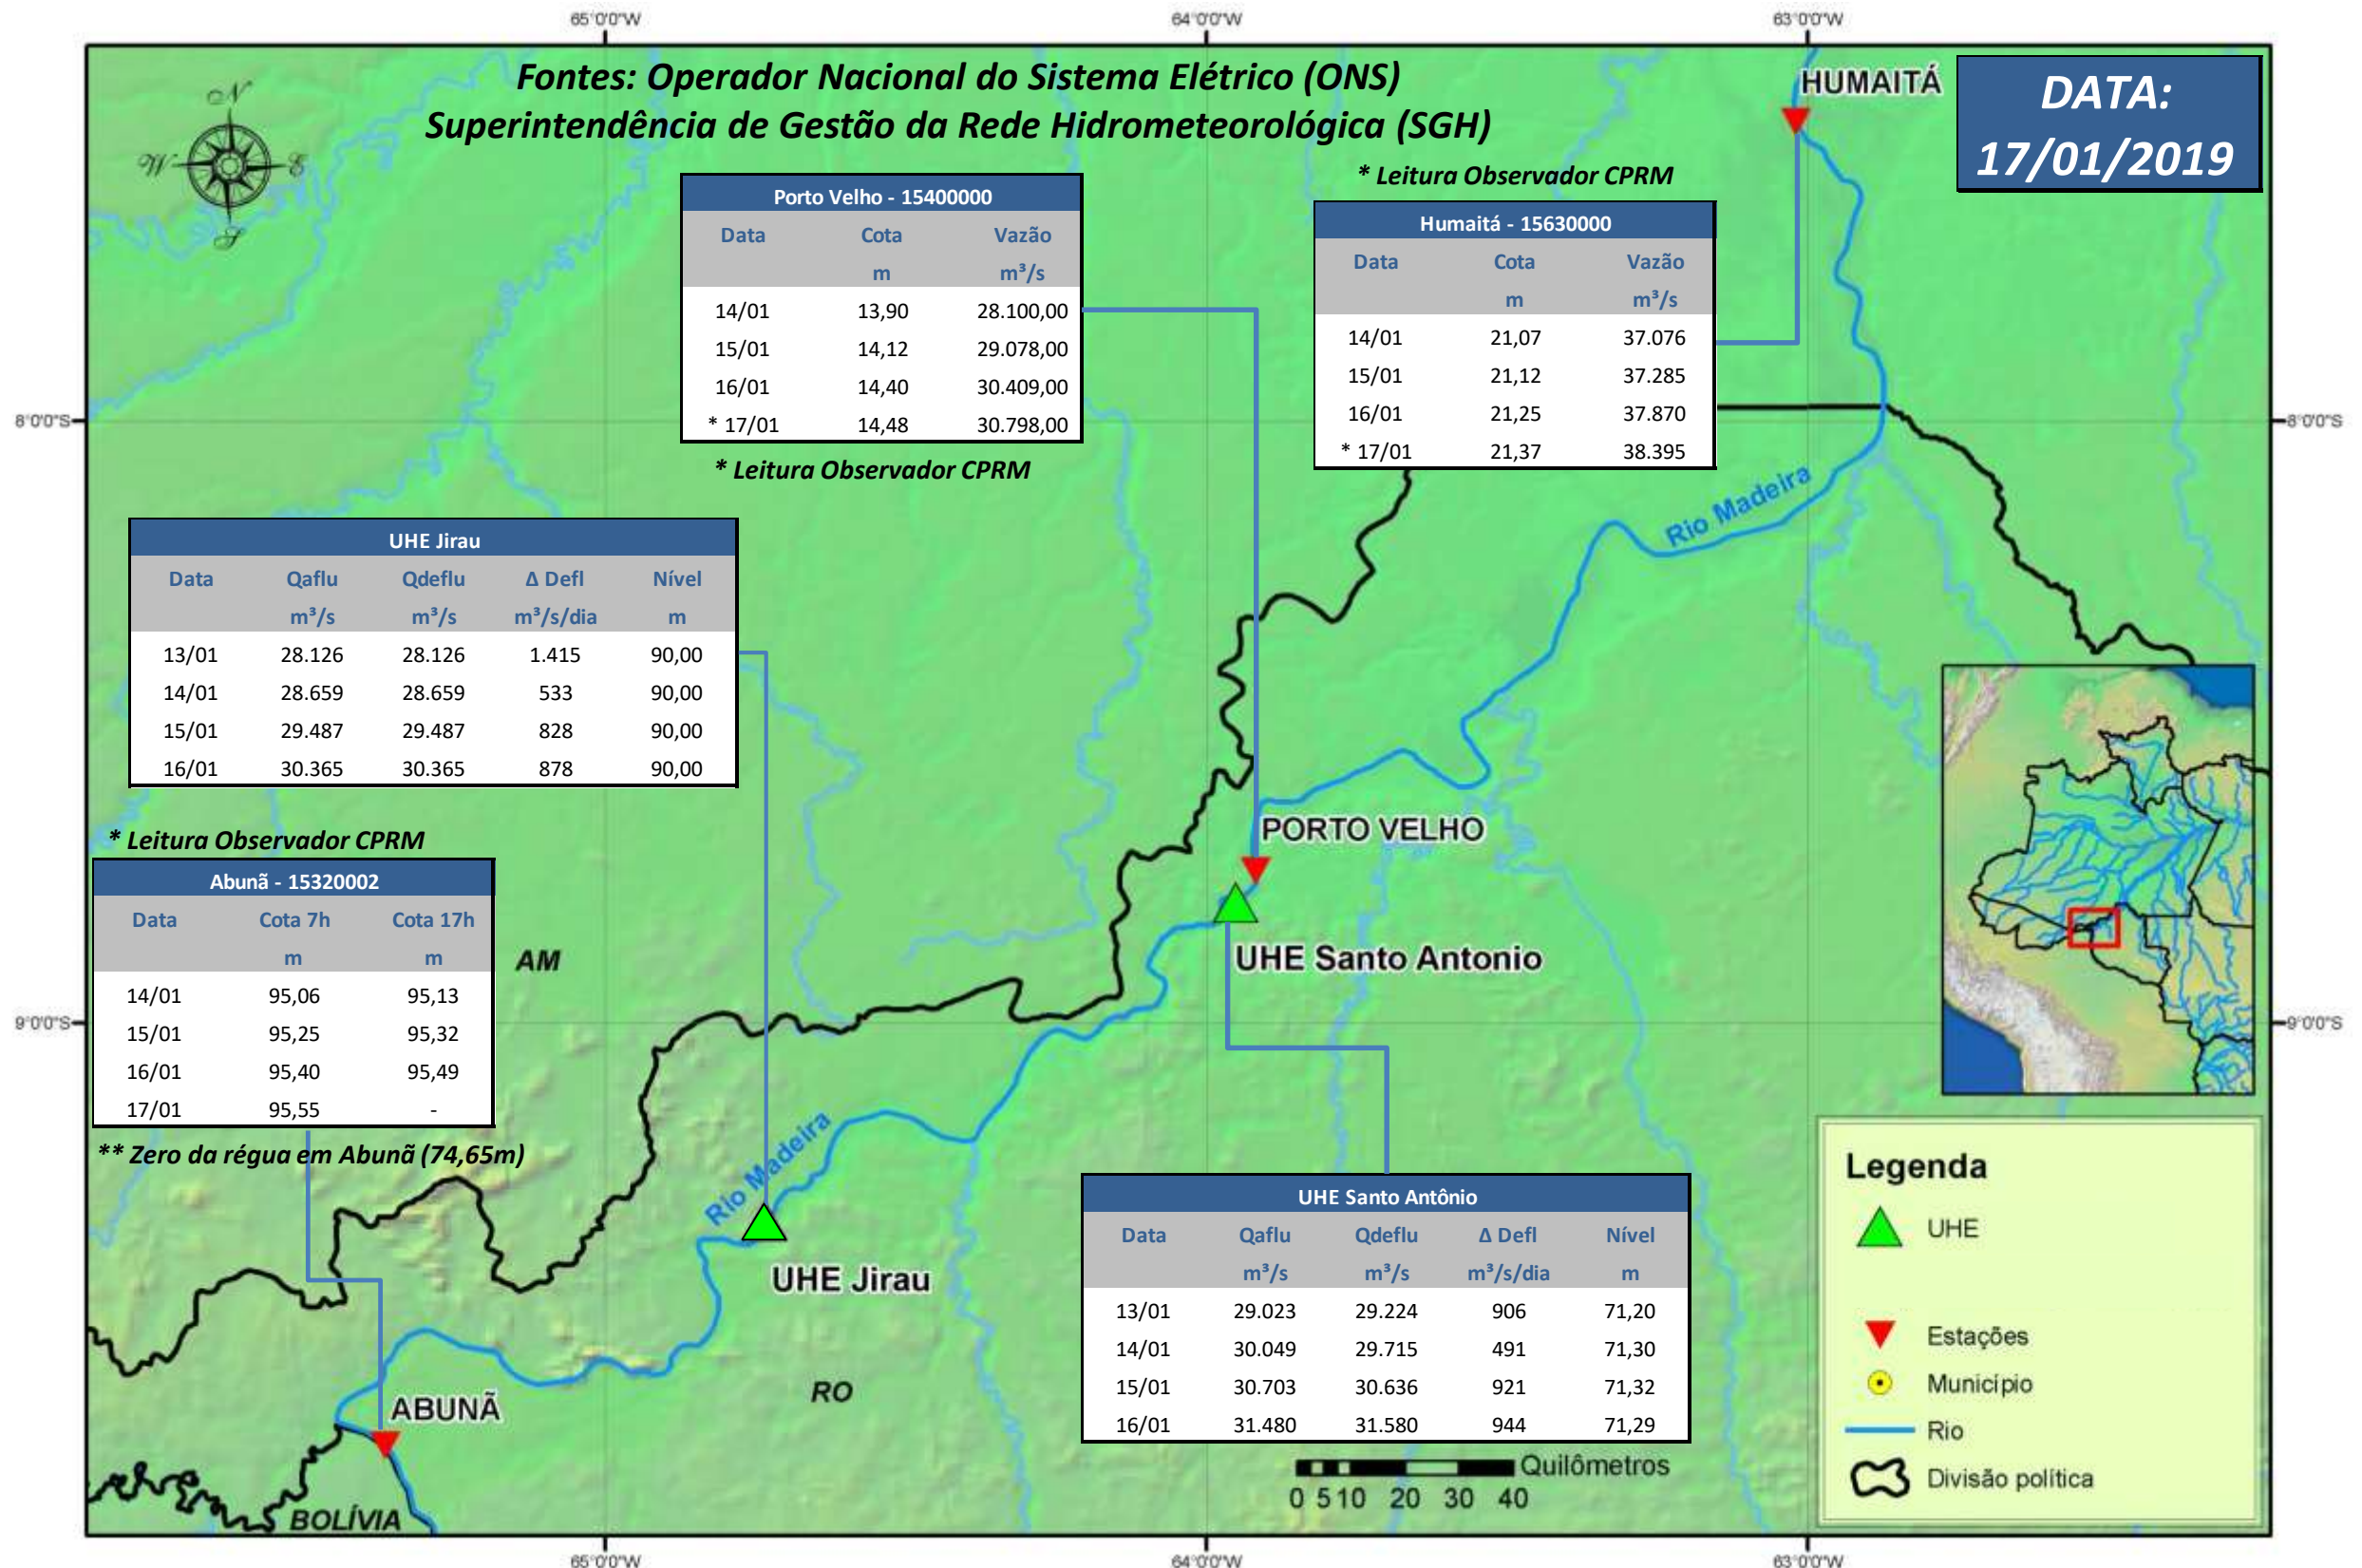

# SALA DE SITUAÇÃO

## Boletim de acompanhamento da Bacia do Rio Madeira

Para dados mais atualizados das estações fluviométricas acesse: [Telemetria ANA](#)

# SALA DE SITUAÇÃO

Boletim de acompanhamento da Bacia do Rio Madeira

## UHE Jirau Vazão Natural - 1967-2018 (Permanências diárias)