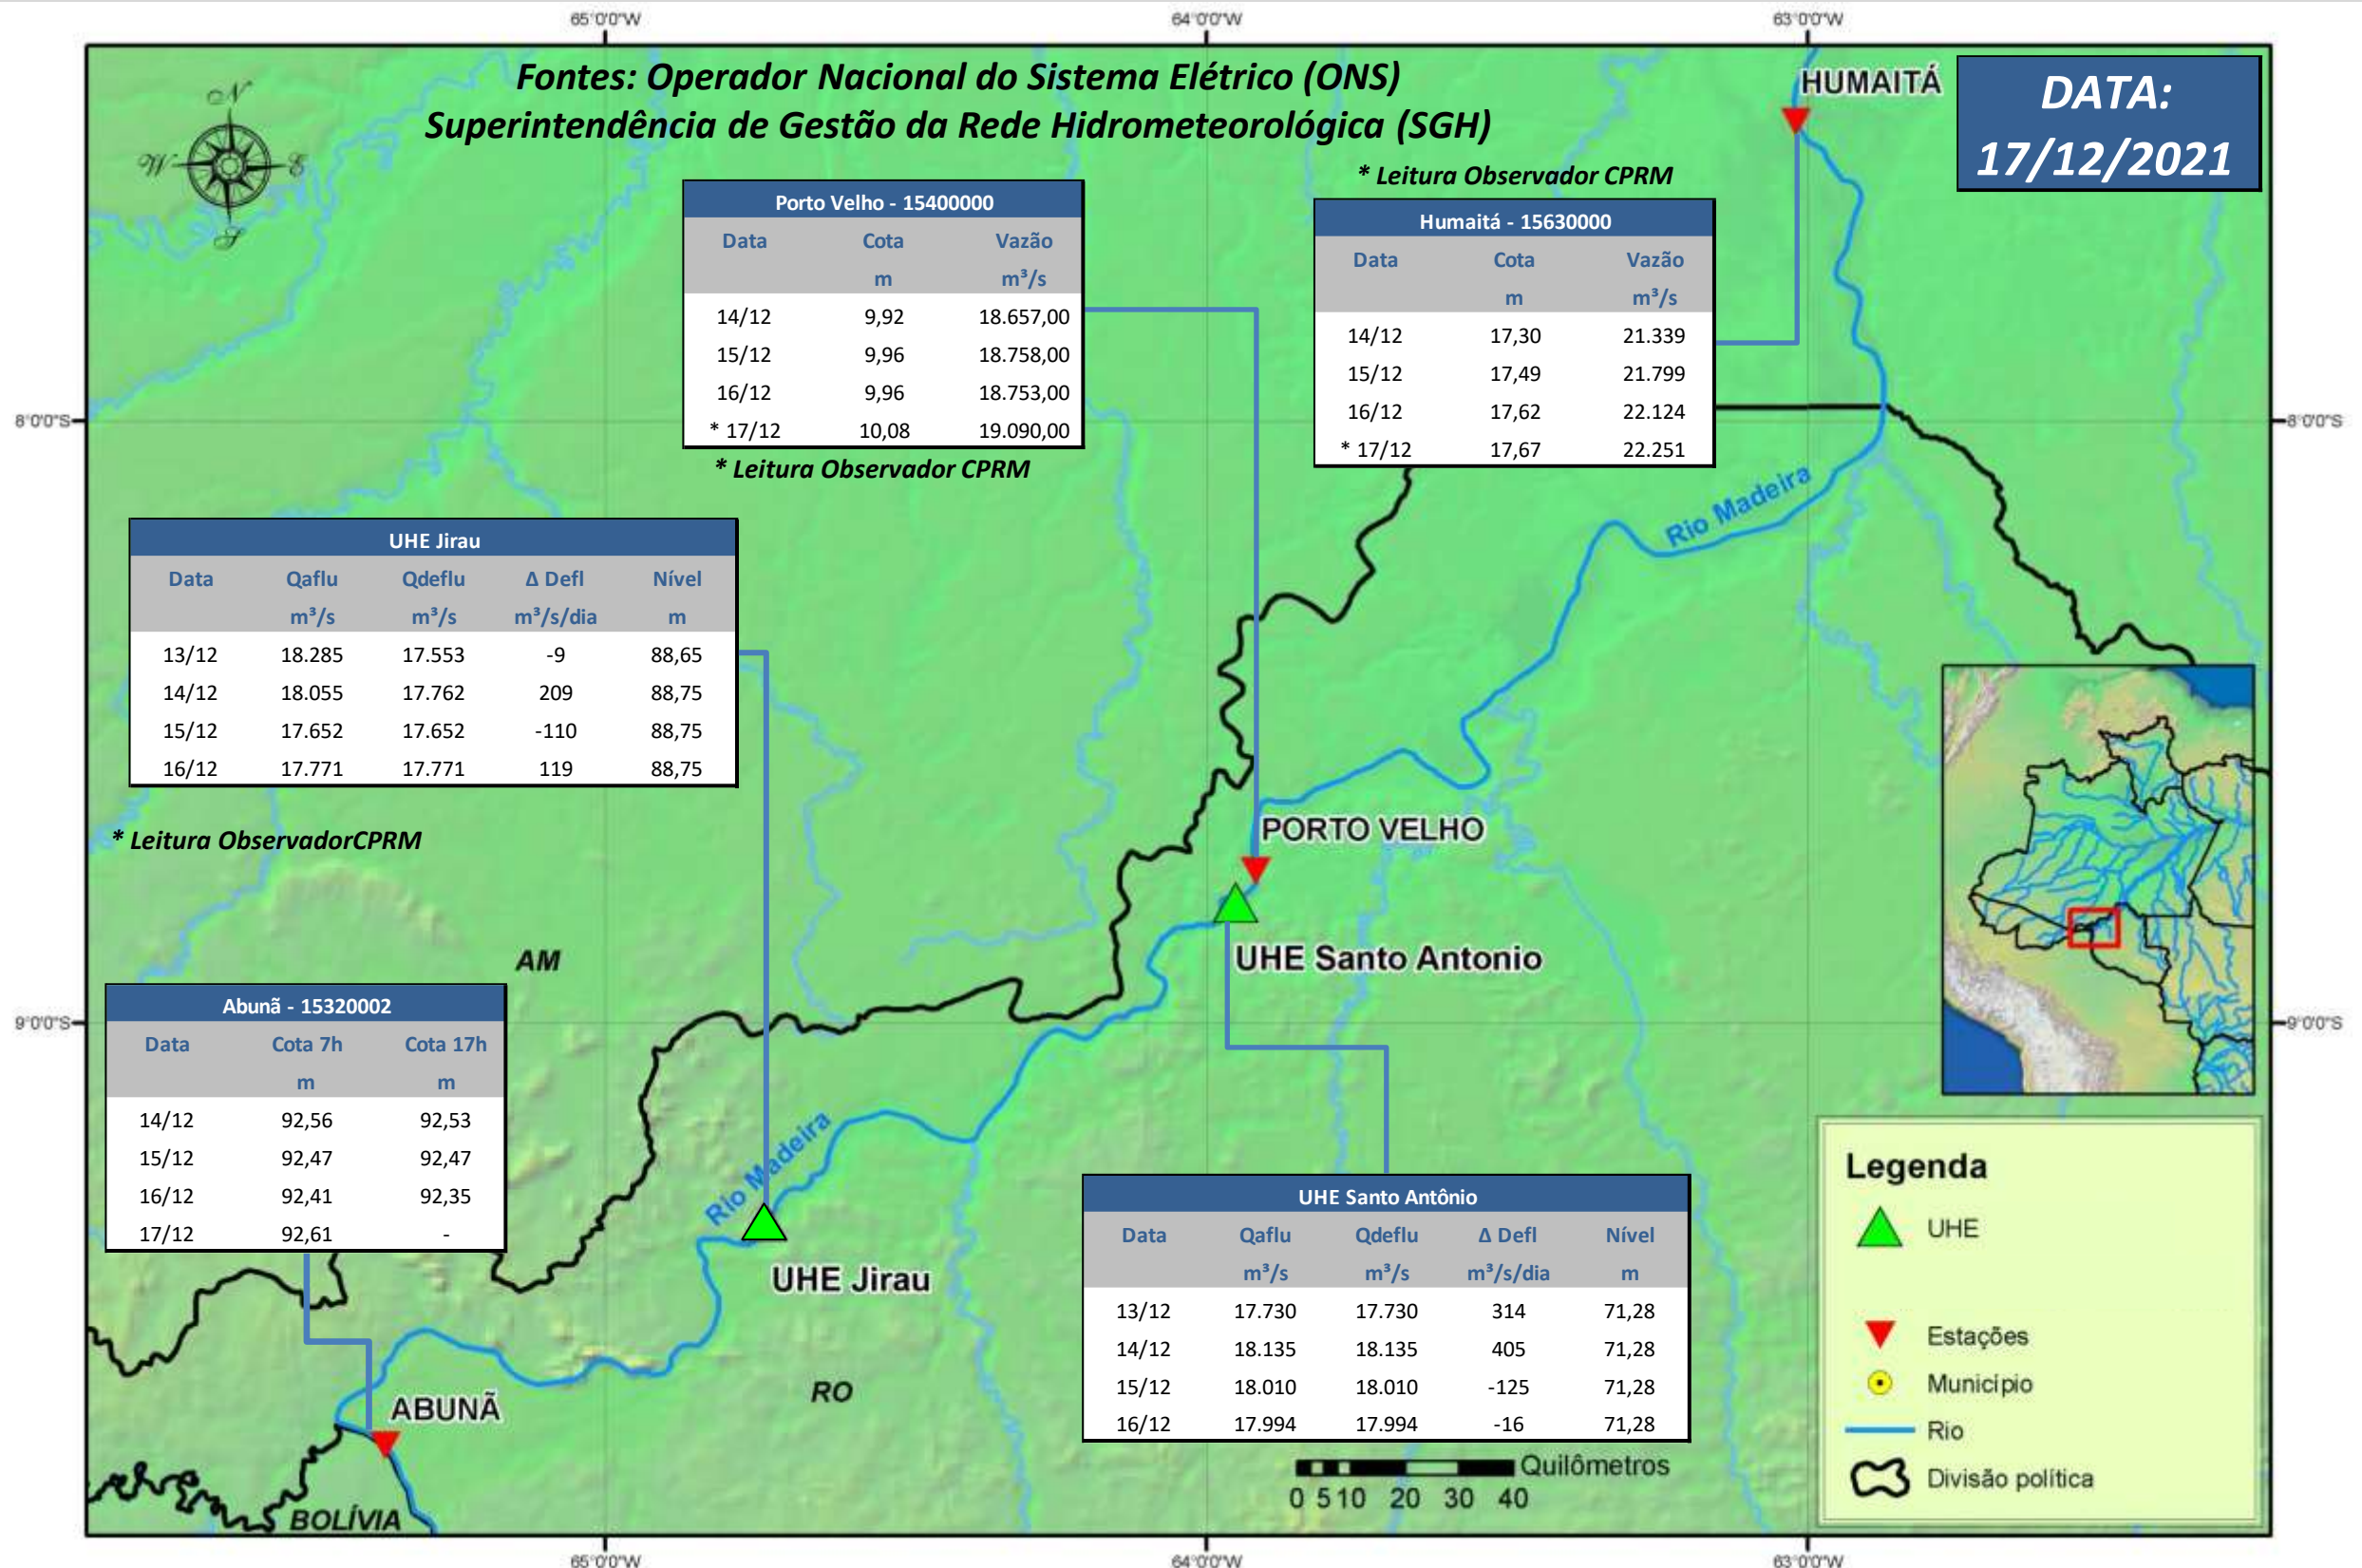

SALA DE SITUAÇÃO

Boletim de acompanhamento da Bacia do Rio Madeira

Para dados mais atualizados das estações fluviométricas acesse: [Telemetria ANA](#)

UHE Jirau Vazão Natural - 1967-2018 (Permanências diárias)