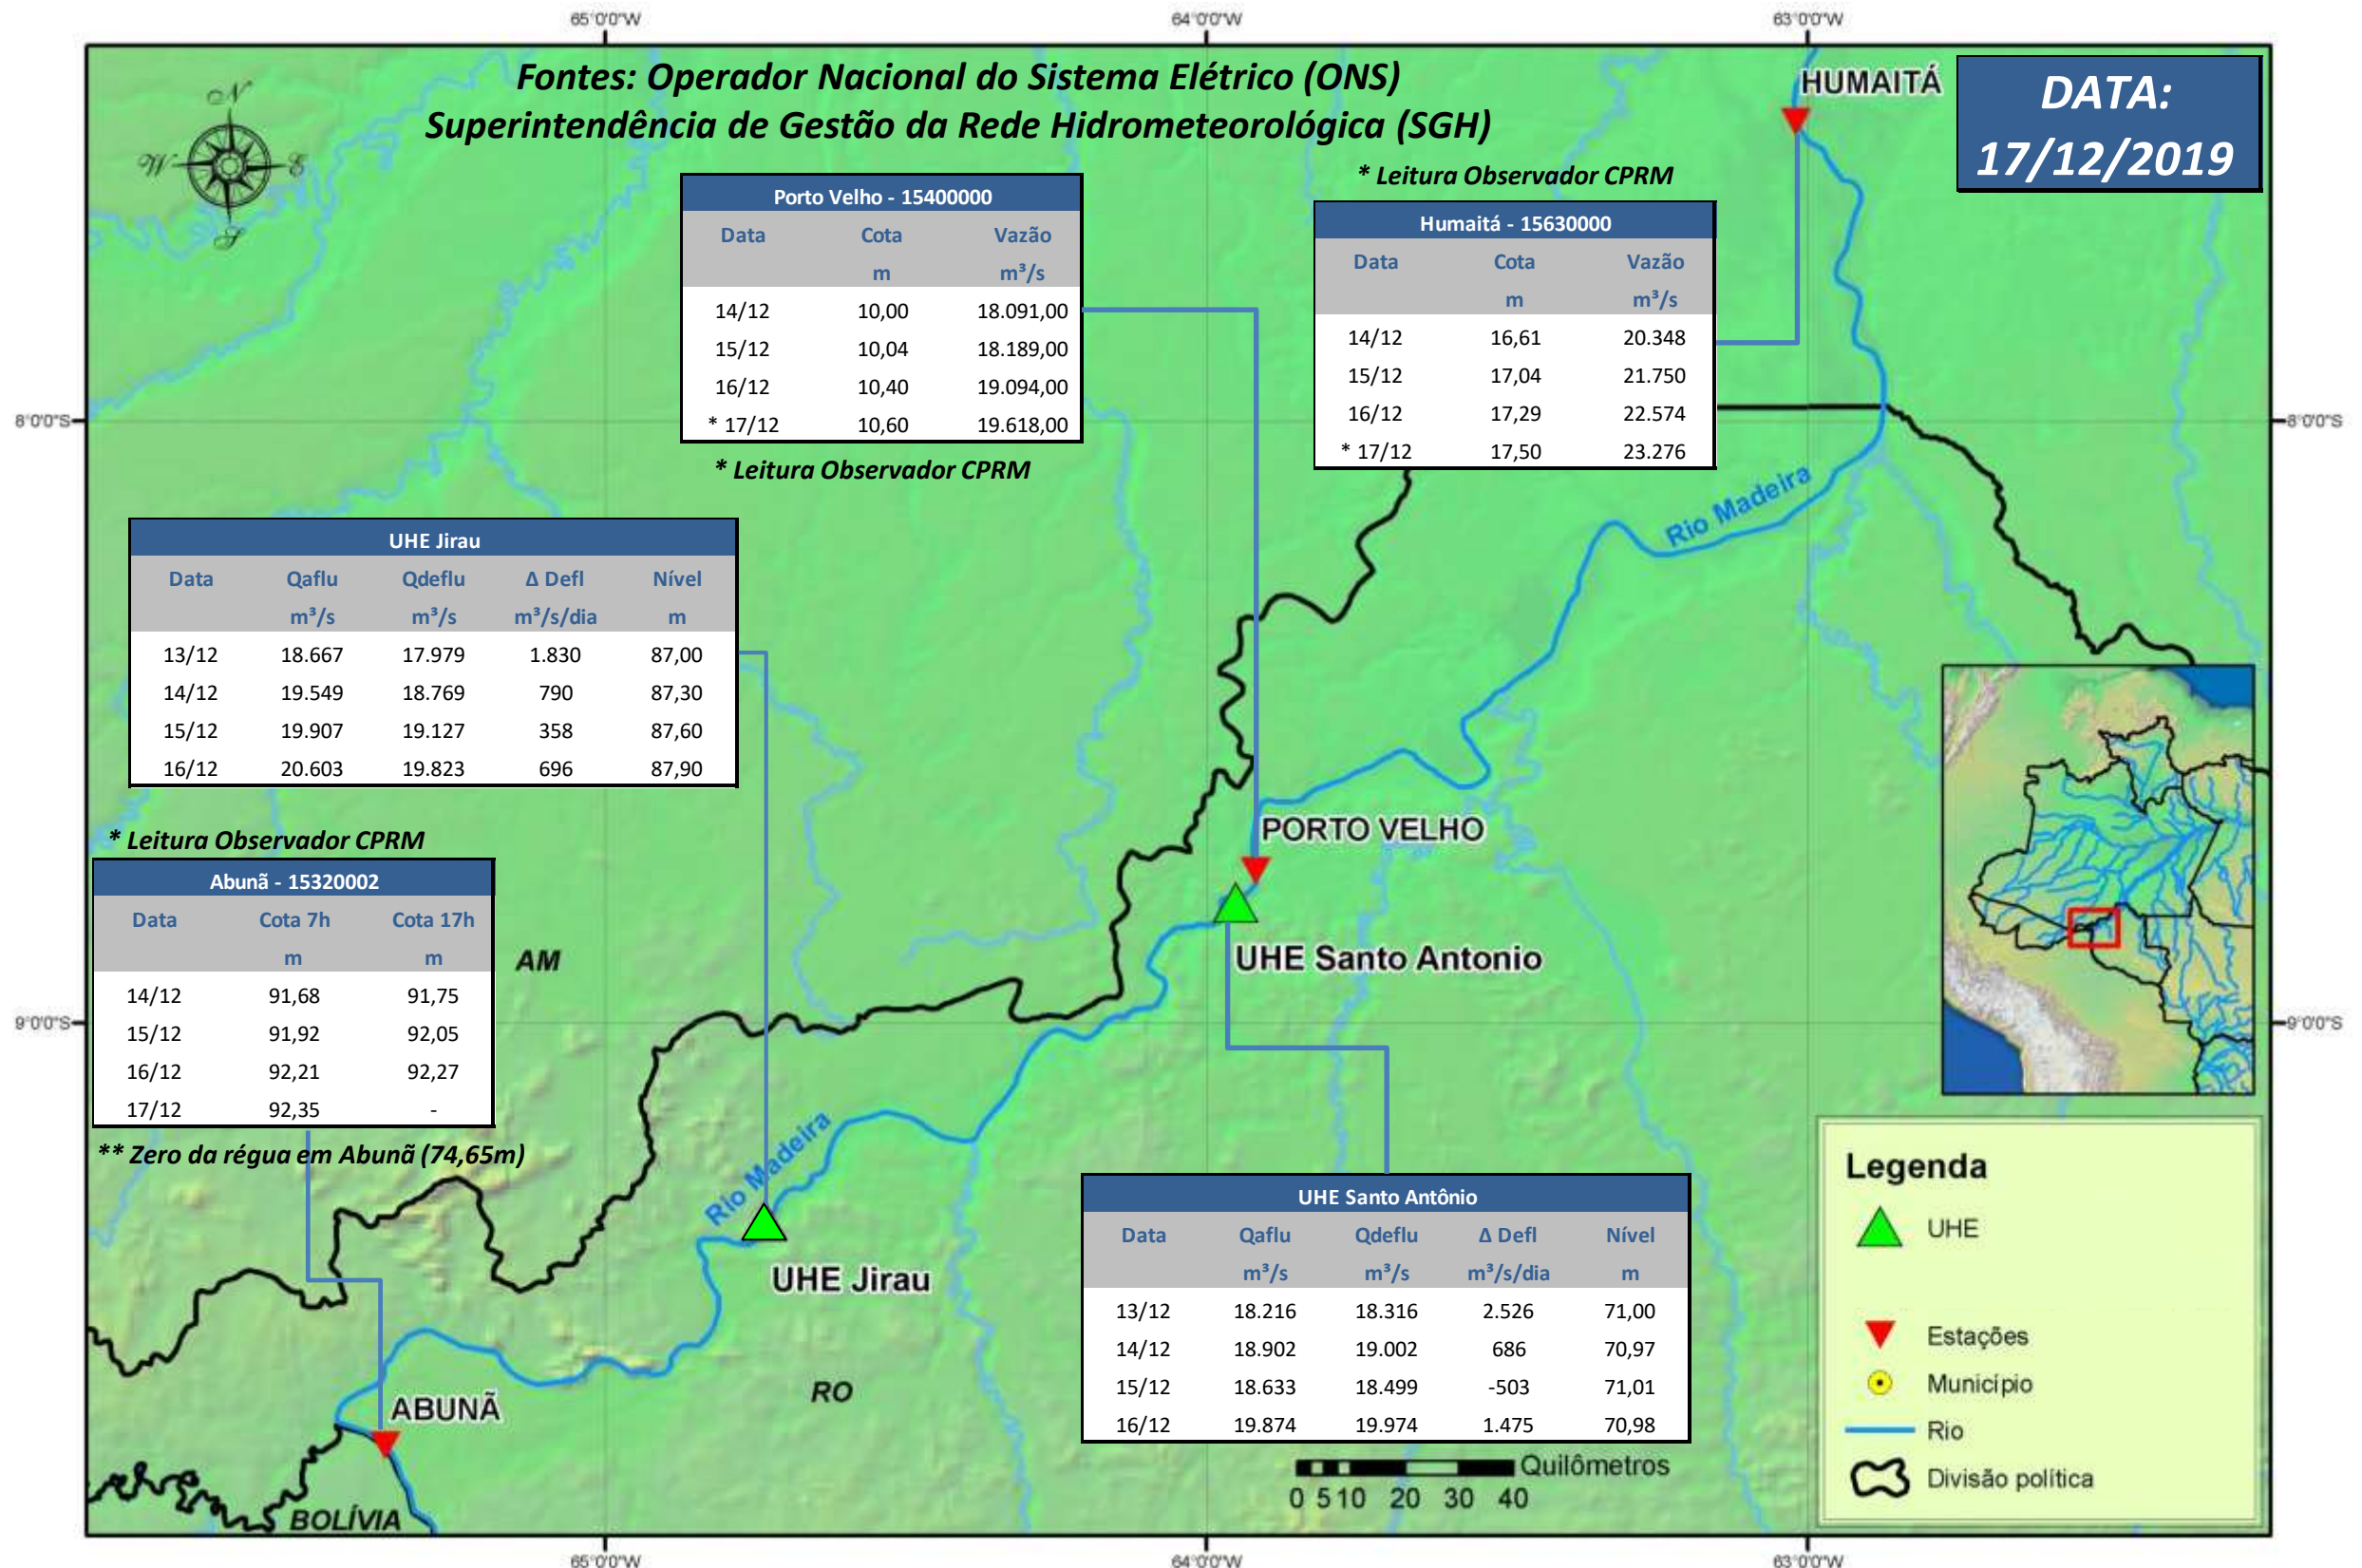

SALA DE SITUAÇÃO

Boletim de acompanhamento da Bacia do Rio Madeira

Para dados mais atualizados das estações fluviométricas acesse: [Telemetria ANA](#)

SALA DE SITUAÇÃO

Boletim de acompanhamento da Bacia do Rio Madeira

UHE Jirau Vazão Natural - 1967-2018 (Permanências diárias)