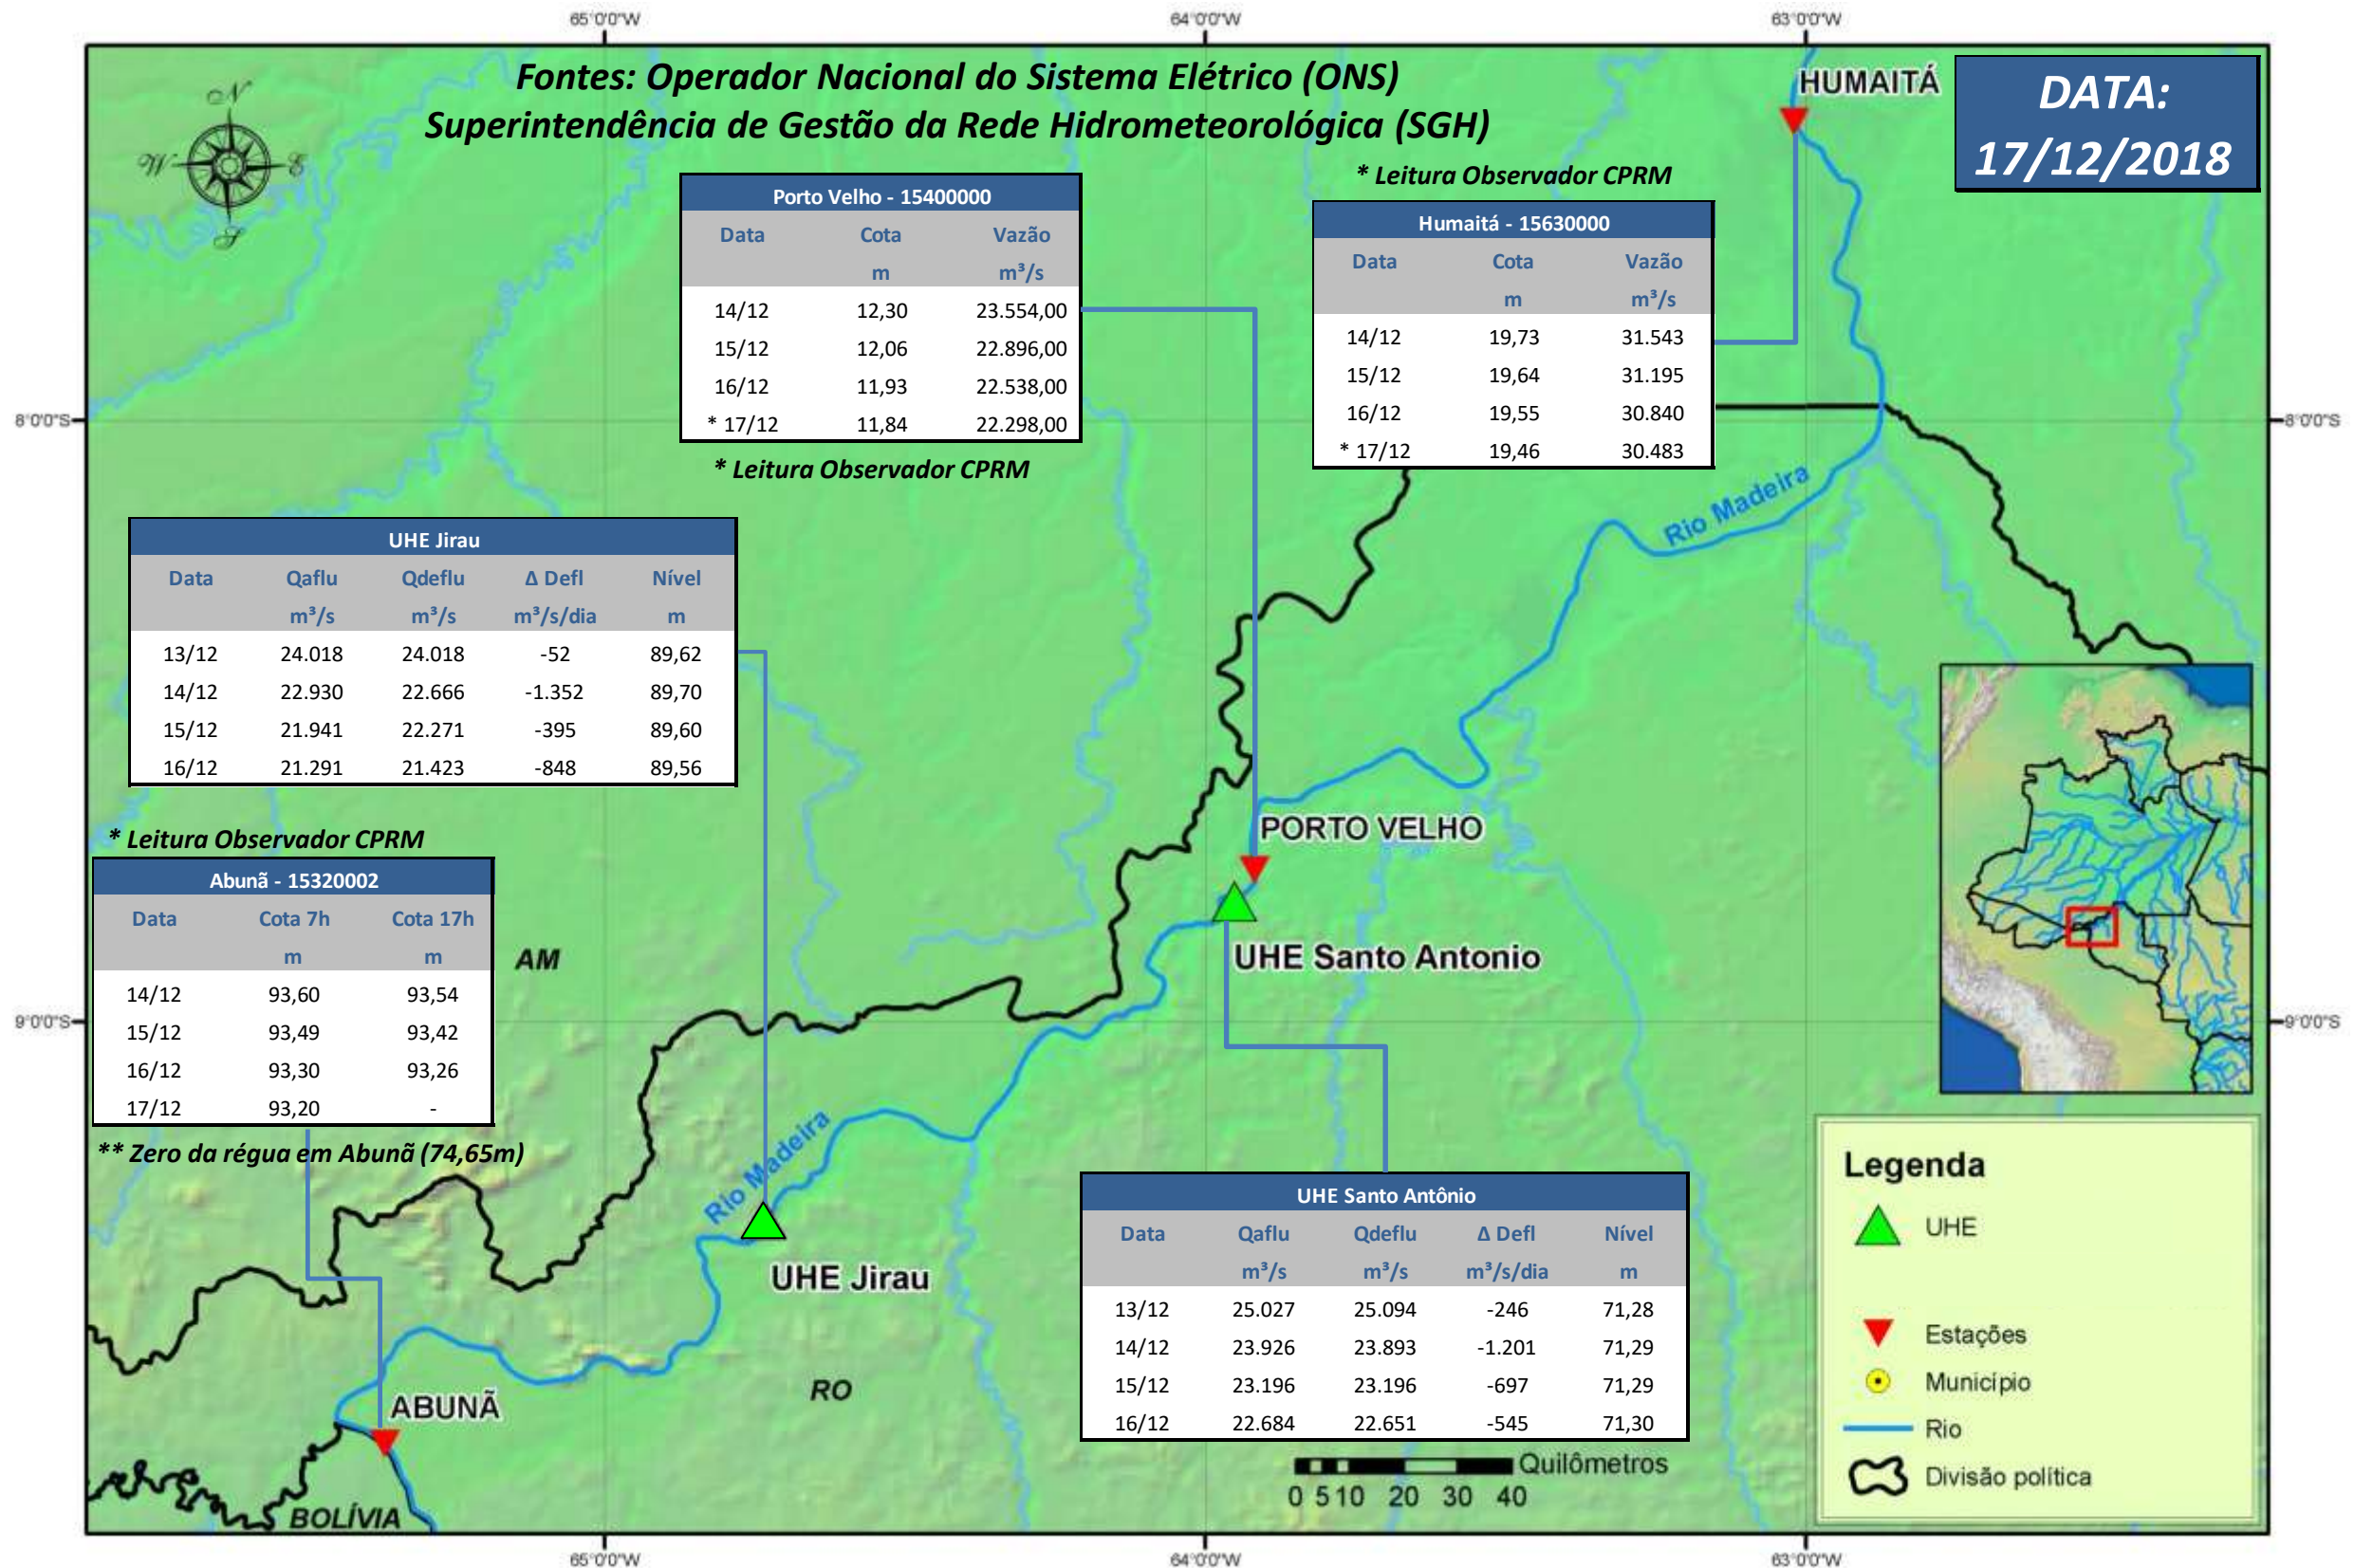

SALA DE SITUAÇÃO

Boletim de acompanhamento da Bacia do Rio Madeira

Para dados mais atualizados das estações fluviométricas acesse: [Telemetria ANA](#)

SALA DE SITUAÇÃO

Boletim de acompanhamento da Bacia do Rio Madeira

UHE Jirau Vazão Natural - 1967-2016 (Permanências diárias)