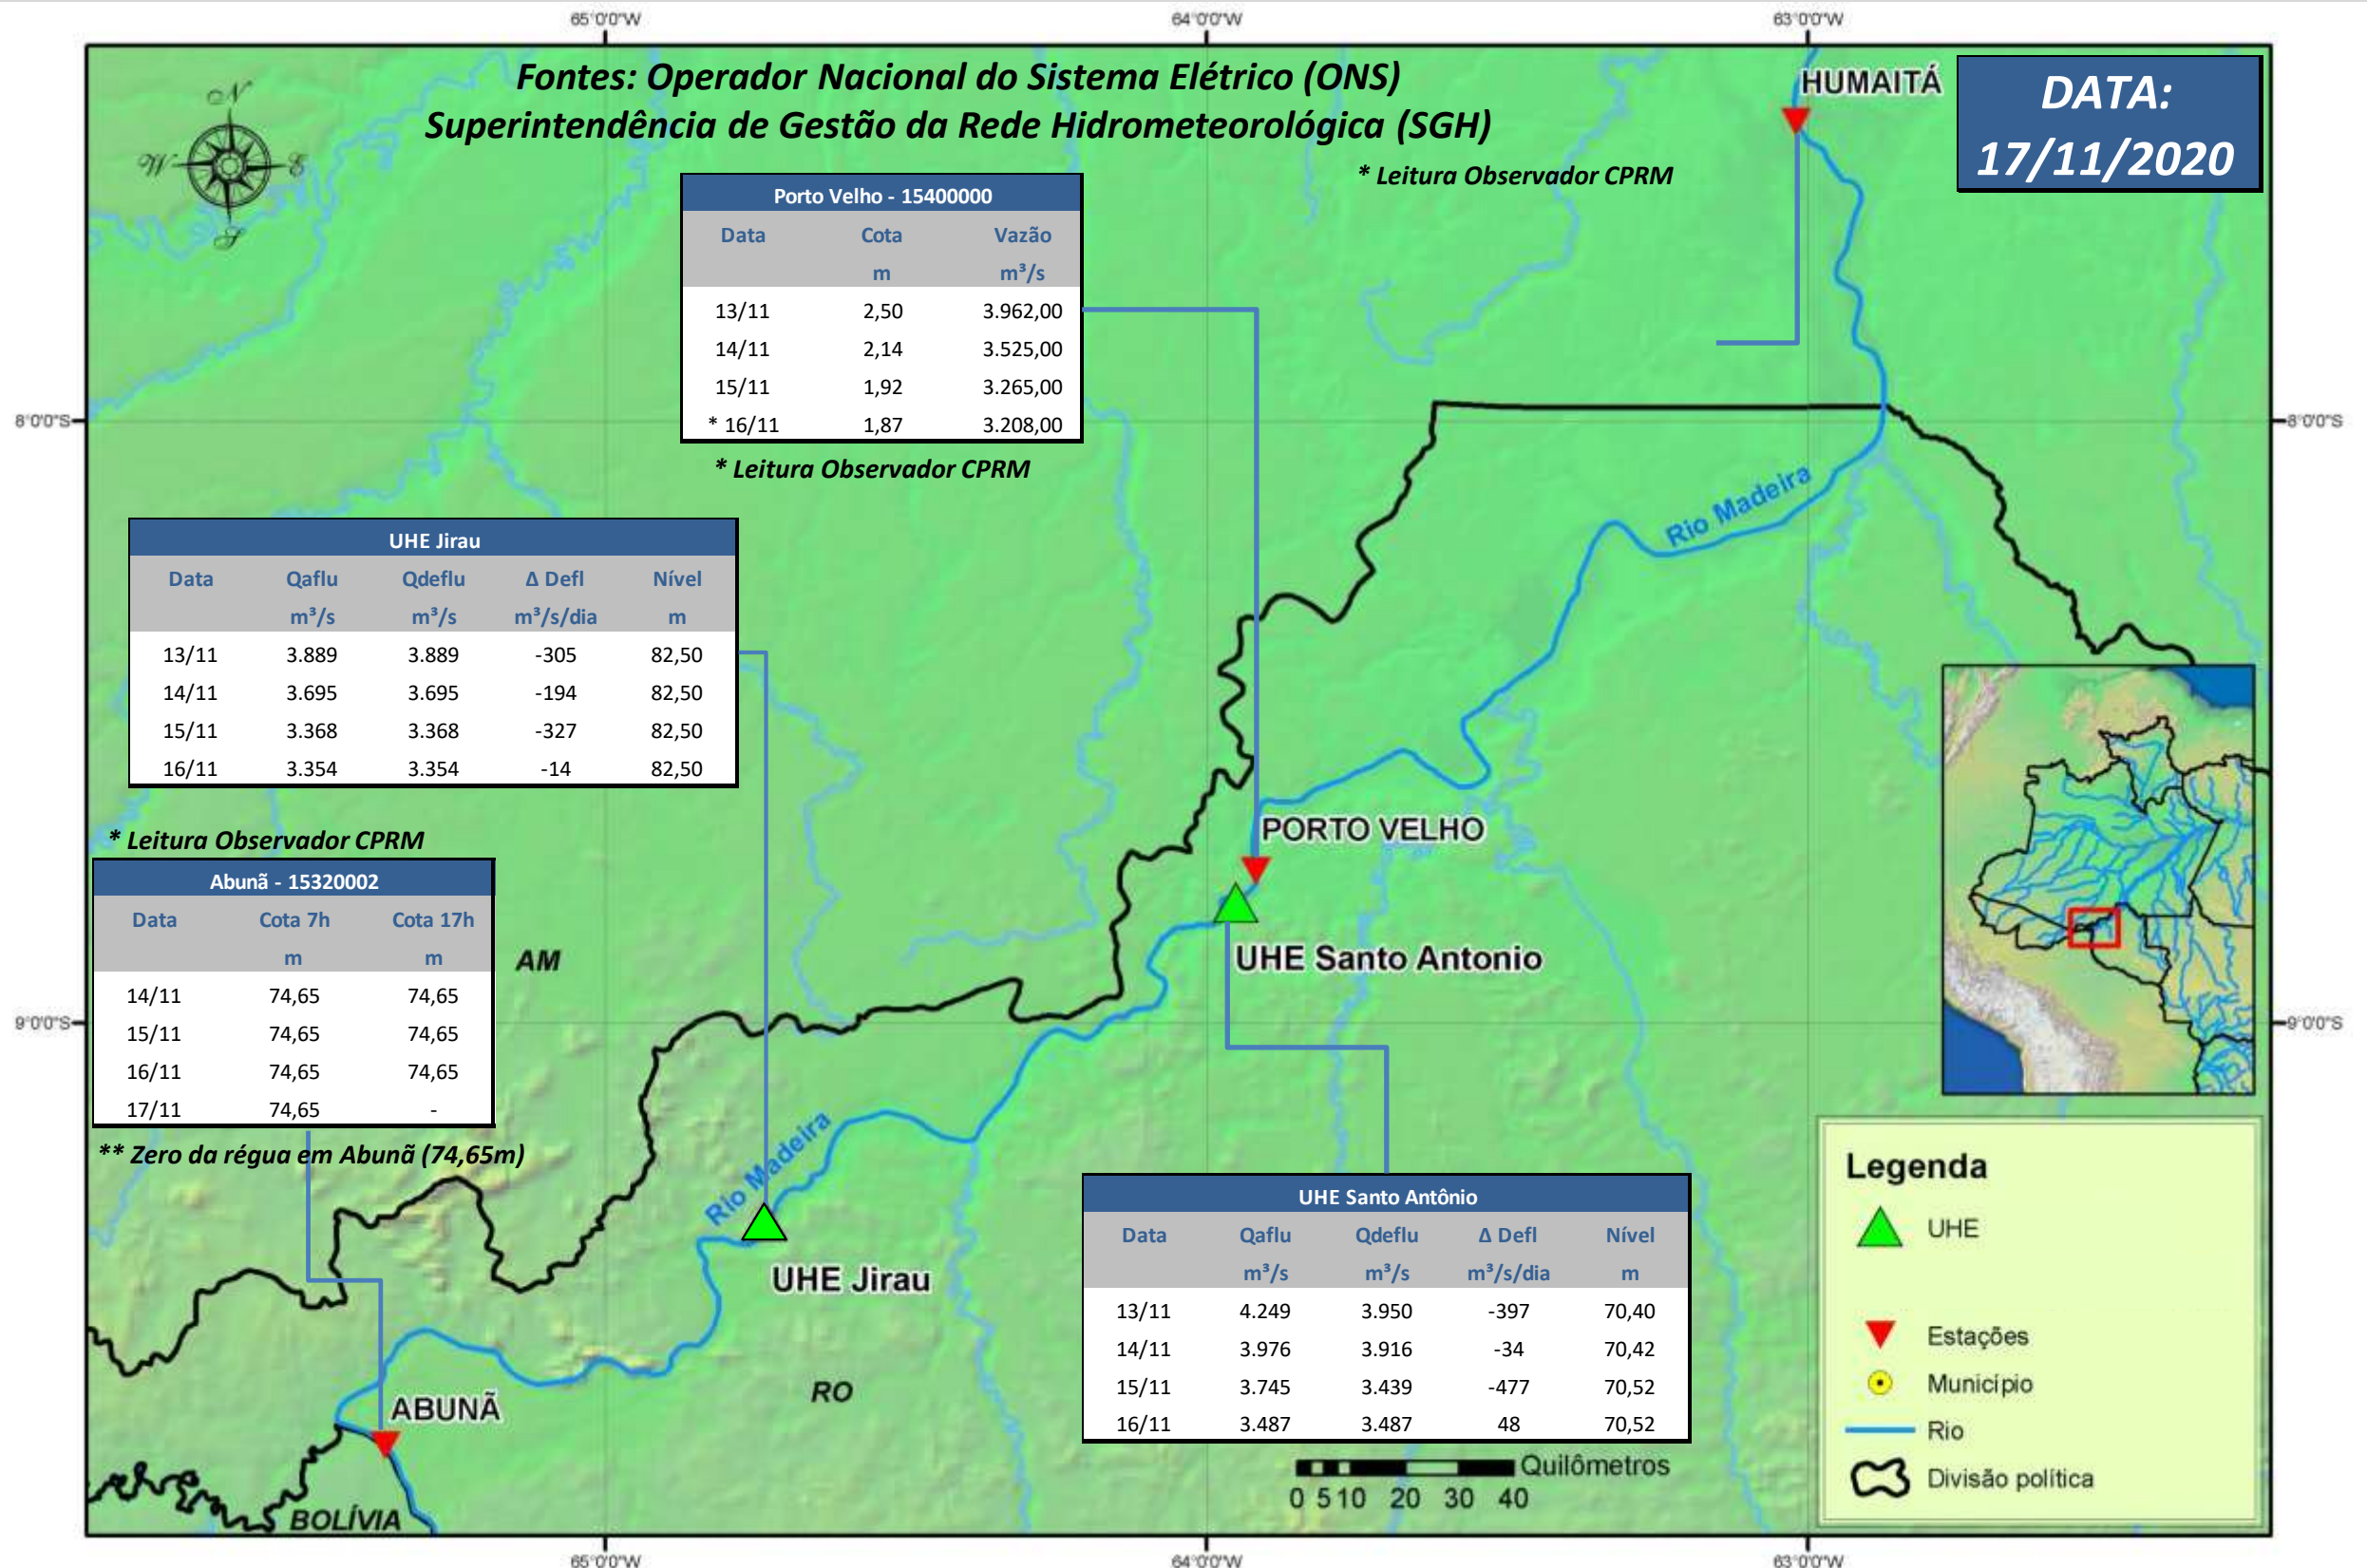

SALA DE SITUAÇÃO

Boletim de acompanhamento da Bacia do Rio Madeira

Para dados mais atualizados das estações fluviométricas acesse: [Telemetria ANA](#)

SALA DE SITUAÇÃO

Boletim de acompanhamento da Bacia do Rio Madeira

UHE Jirau Vazão Natural - 1967-2018 (Permanências diárias)