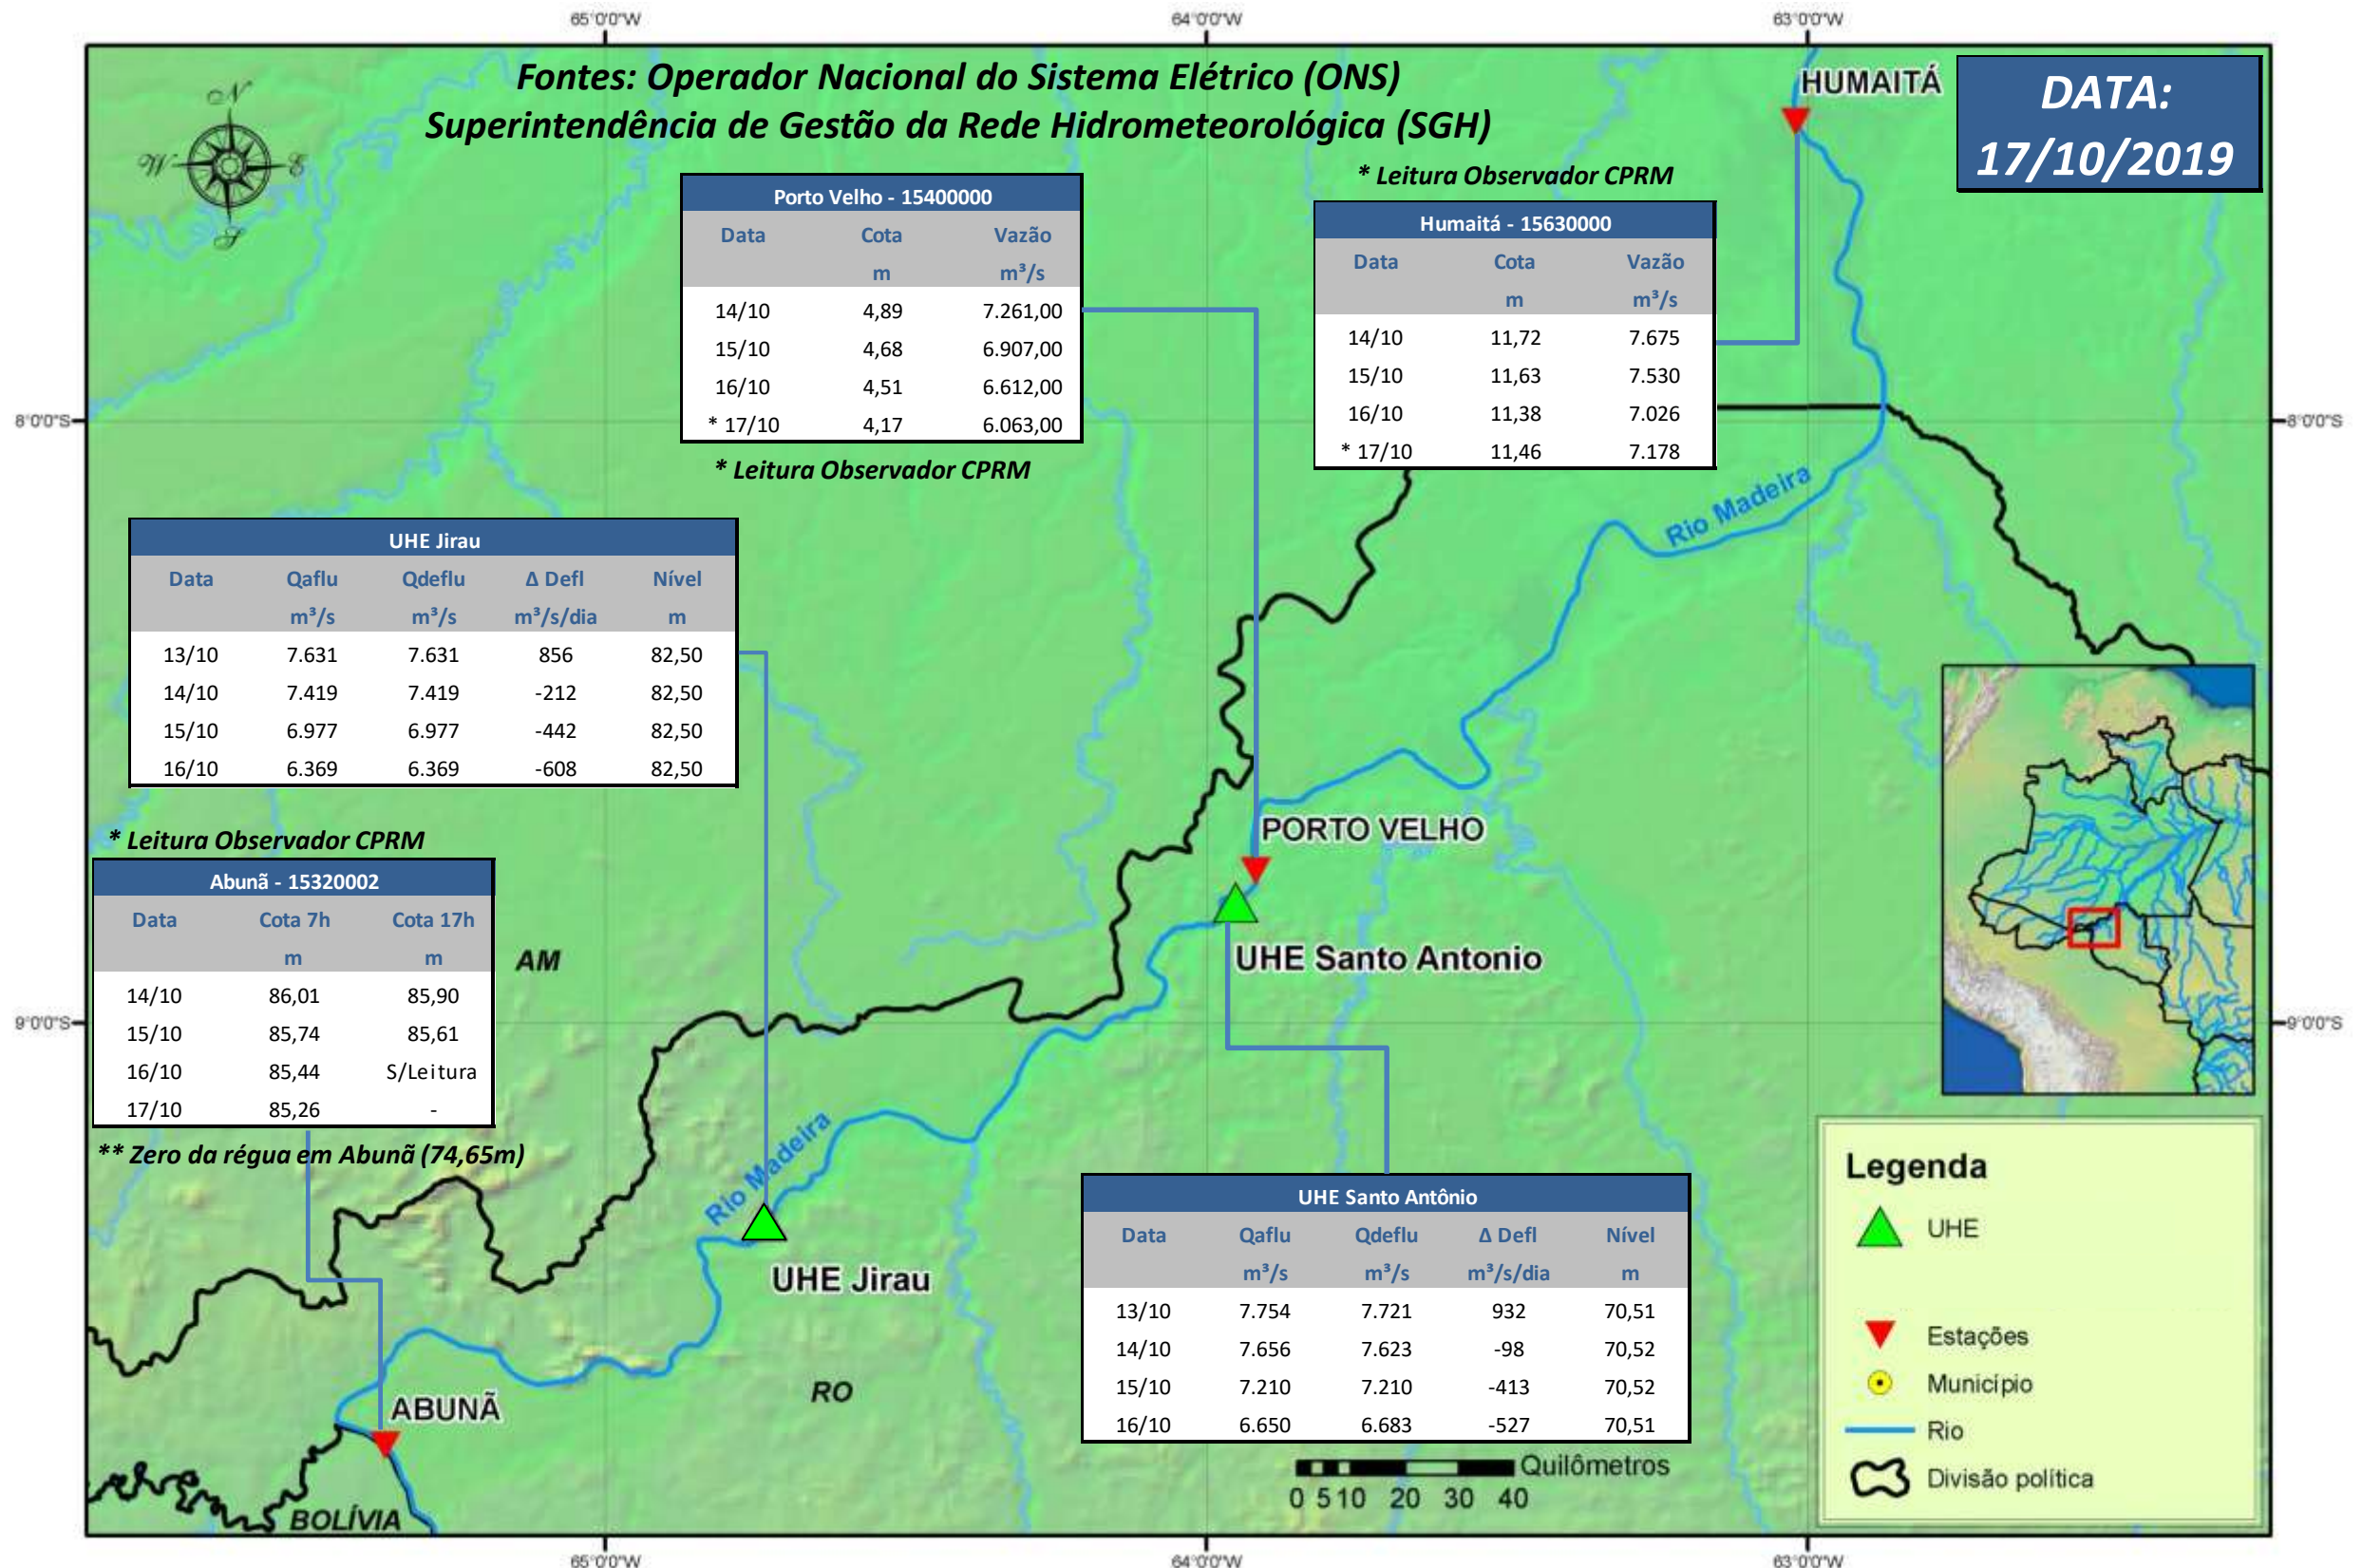

SALA DE SITUAÇÃO

Boletim de acompanhamento da Bacia do Rio Madeira

Para dados mais atualizados das estações fluviométricas acesse: [Telemetria ANA](#)

SALA DE SITUAÇÃO

Boletim de acompanhamento da Bacia do Rio Madeira

UHE Jirau Vazão Natural - 1967-2018 (Permanências diárias)