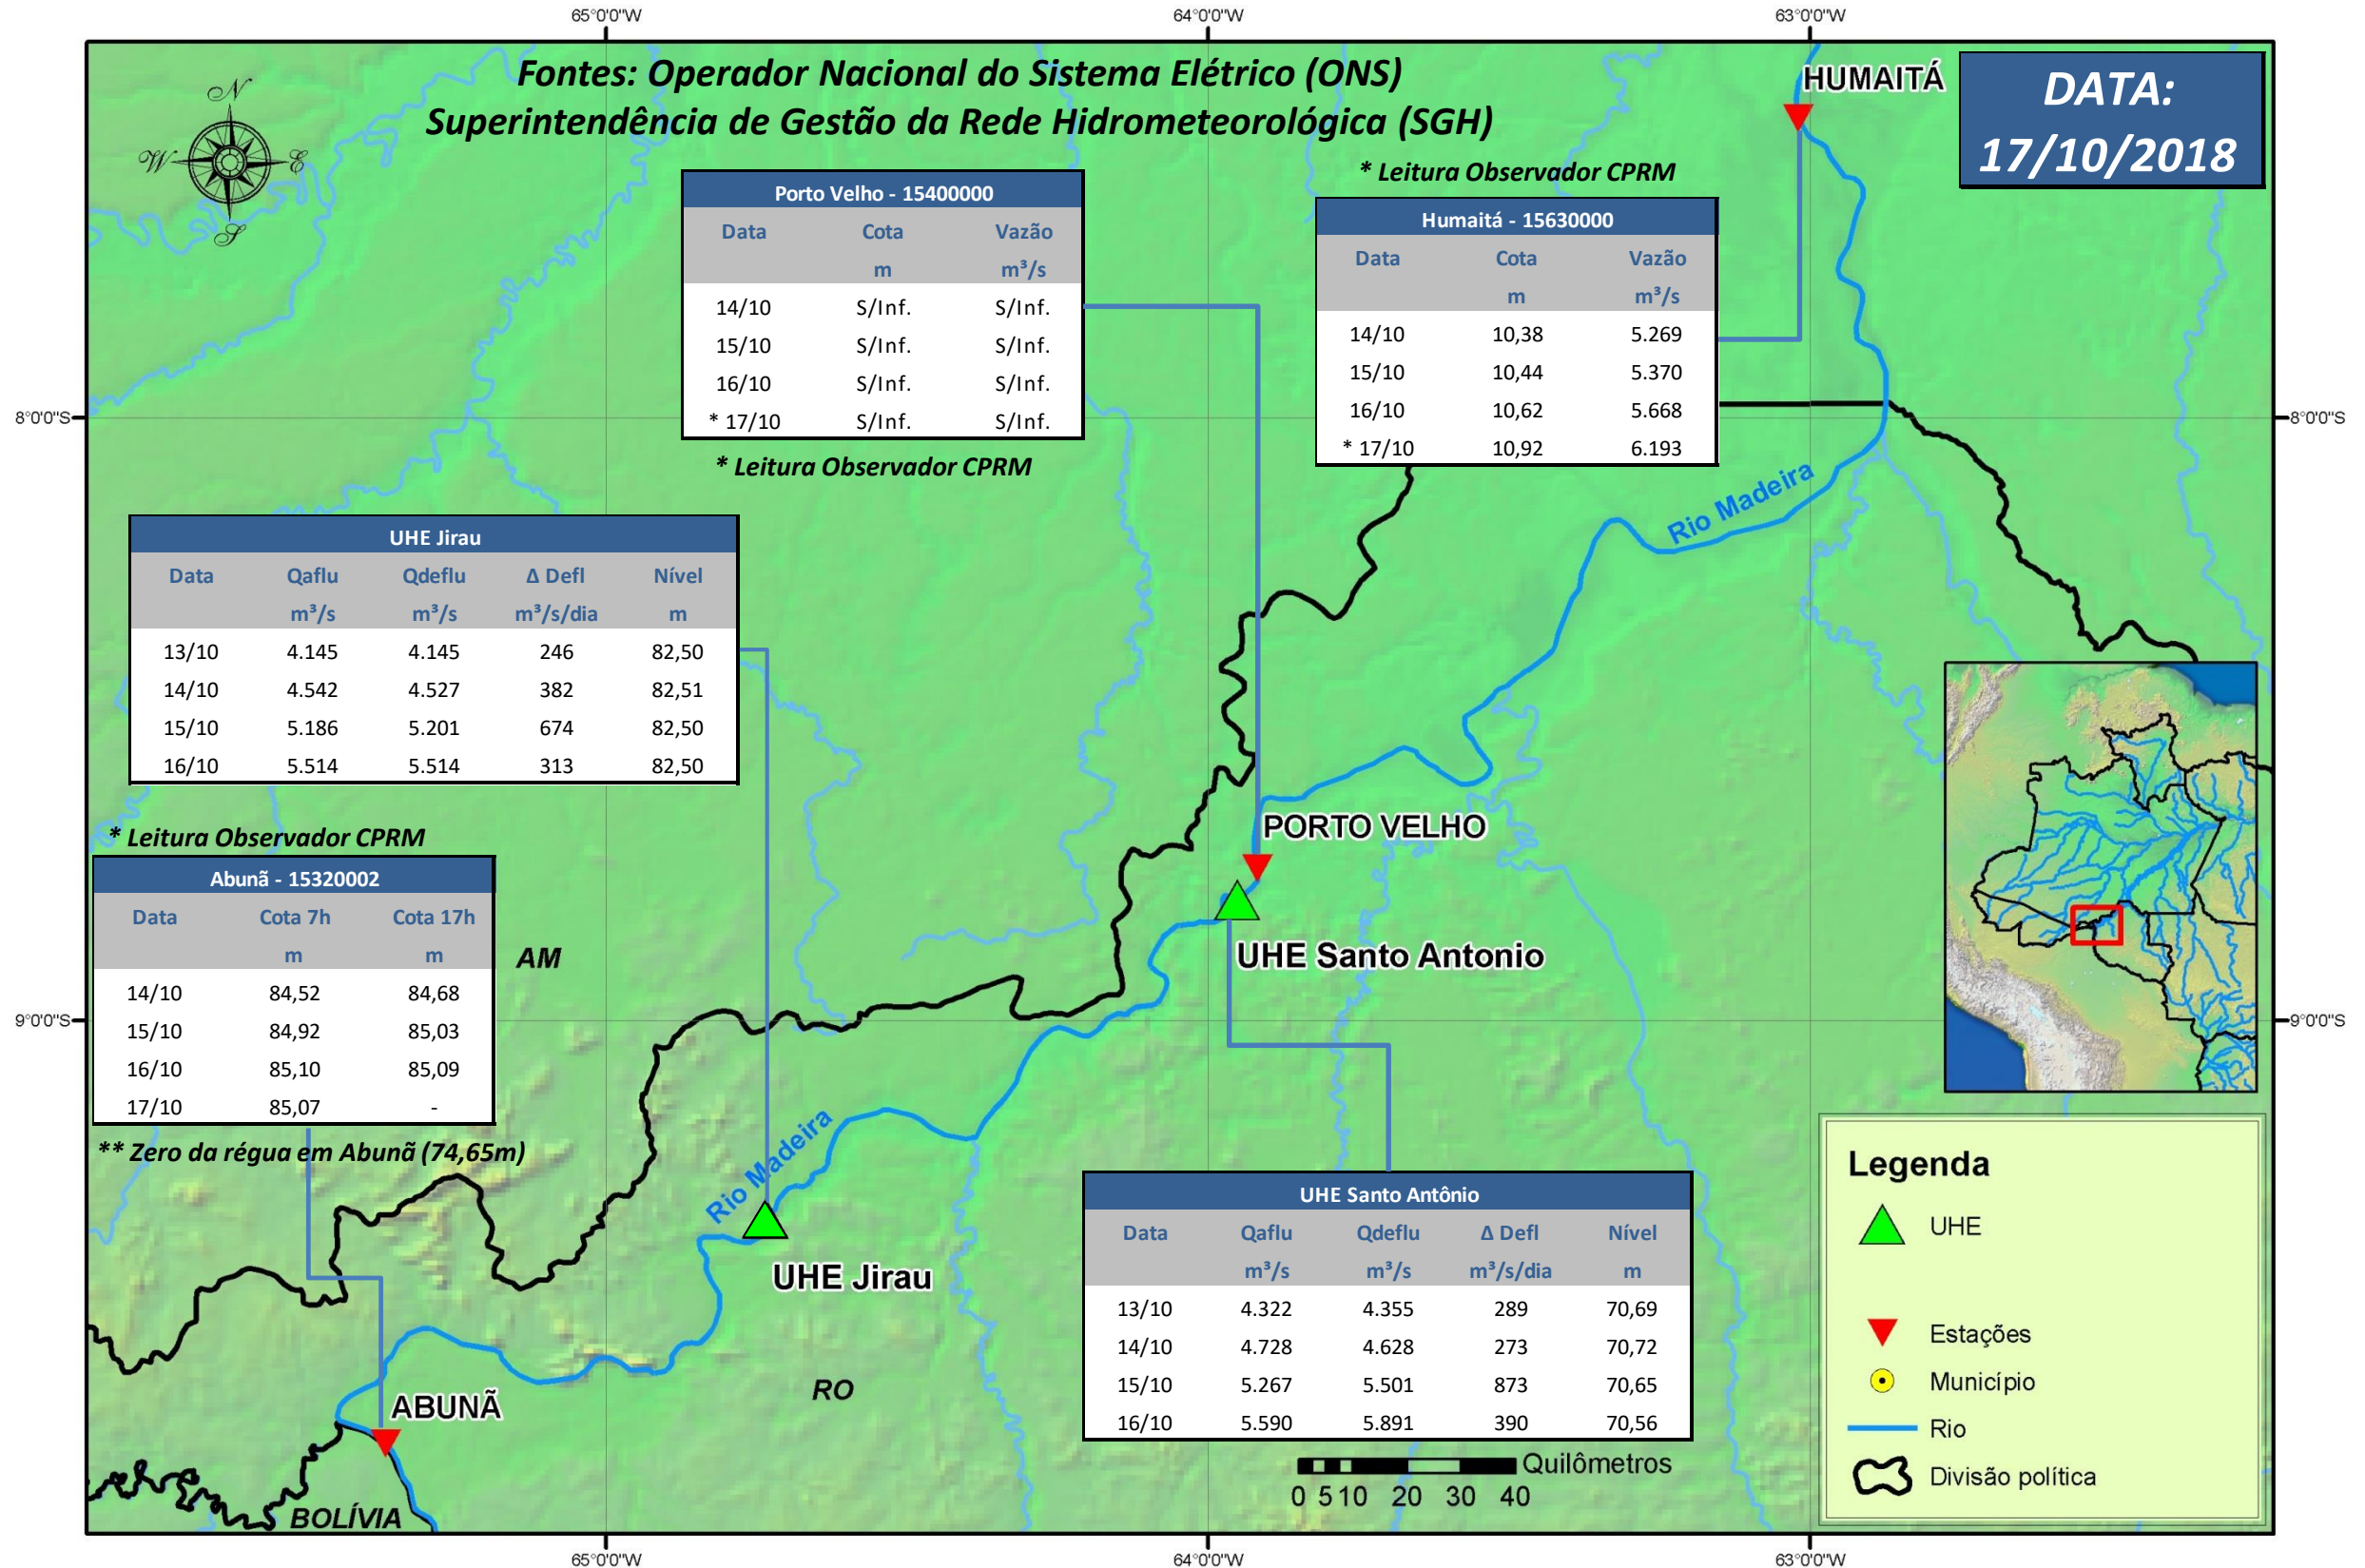

SALA DE SITUAÇÃO

Boletim de acompanhamento da Bacia do Rio Madeira

Para dados mais atualizados das estações fluviométricas acesse: [Telemetria ANA](#)

SALA DE SITUAÇÃO

Boletim de acompanhamento da Bacia do Rio Madeira

UHE Jirau Vazão Natural - 1967-2016 (Permanências diárias)