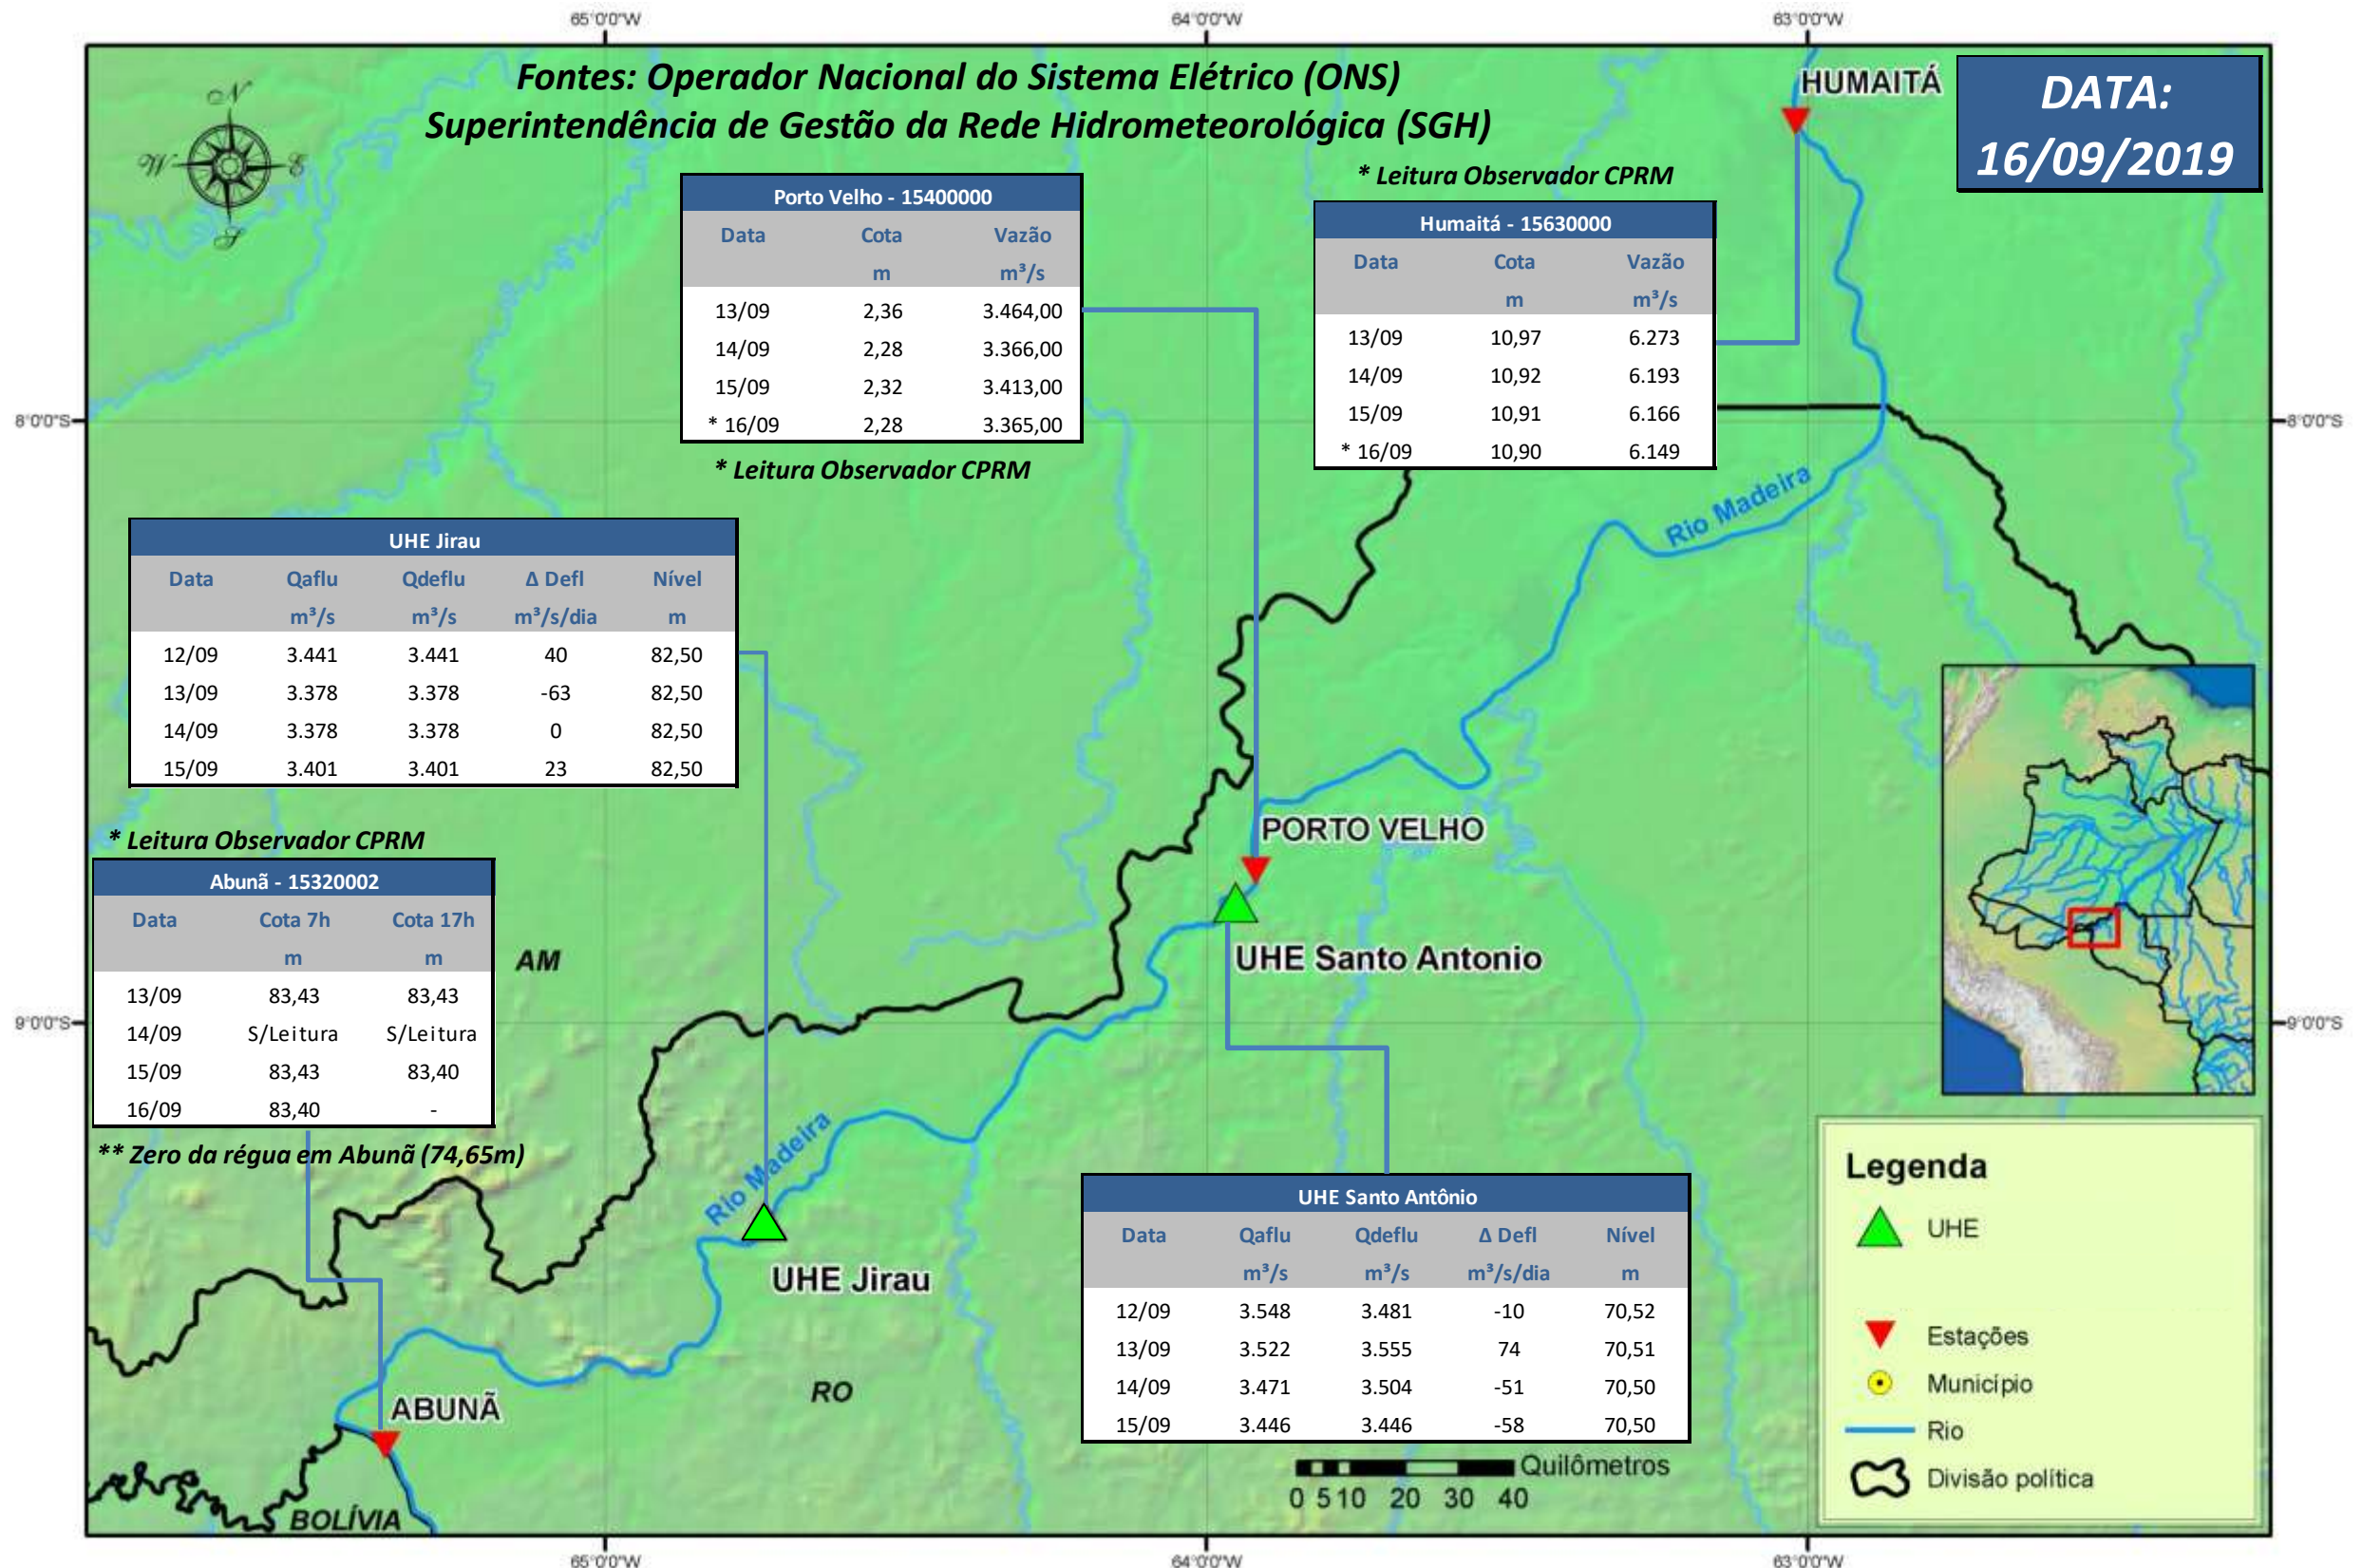

SALA DE SITUAÇÃO

Boletim de acompanhamento da Bacia do Rio Madeira

Para dados mais atualizados das estações fluviométricas acesse: [Telemetria ANA](#)

SALA DE SITUAÇÃO

Boletim de acompanhamento da Bacia do Rio Madeira

UHE Jirau Vazão Natural - 1967-2018 (Permanências diárias)