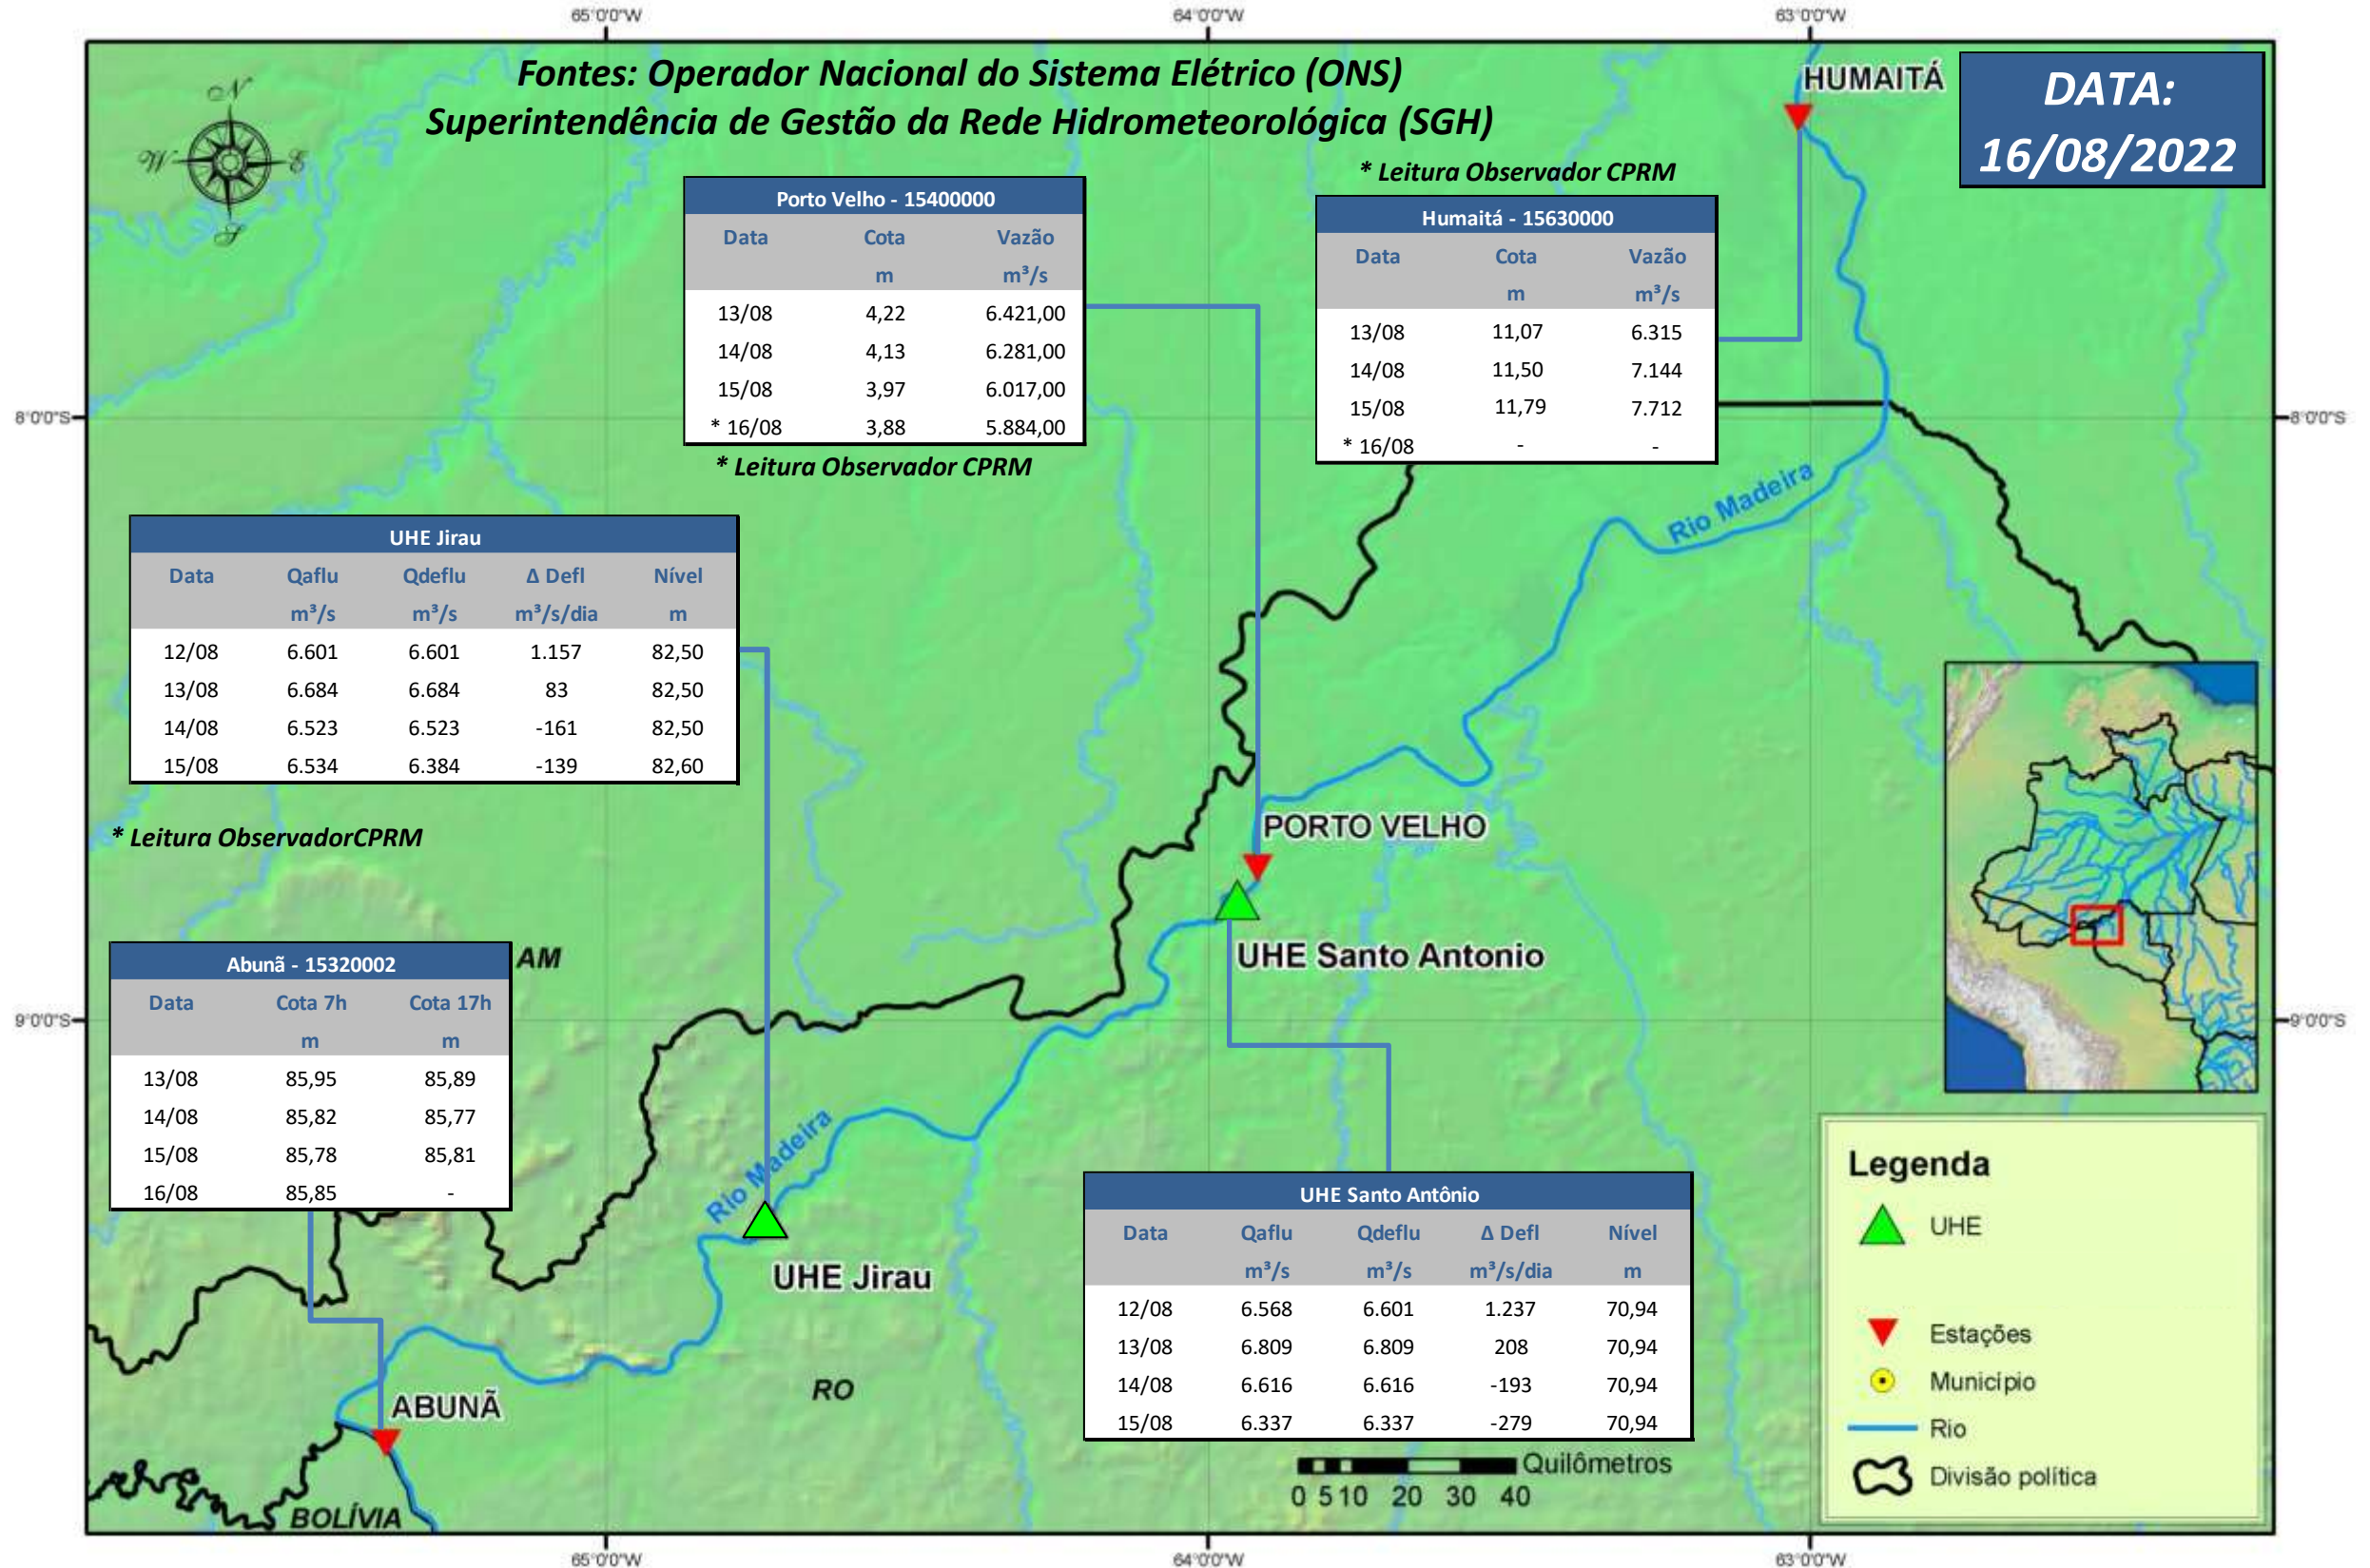

SALA DE SITUAÇÃO

Boletim de acompanhamento da Bacia do Rio Madeira

Para dados mais atualizados das estações fluviométricas acesse: [Telemetria ANA](#)

SALA DE SITUAÇÃO

Boletim de acompanhamento da Bacia do Rio Madeira

UHE Jirau

Vazão Natural - 1967-2018 (Permanências diárias)