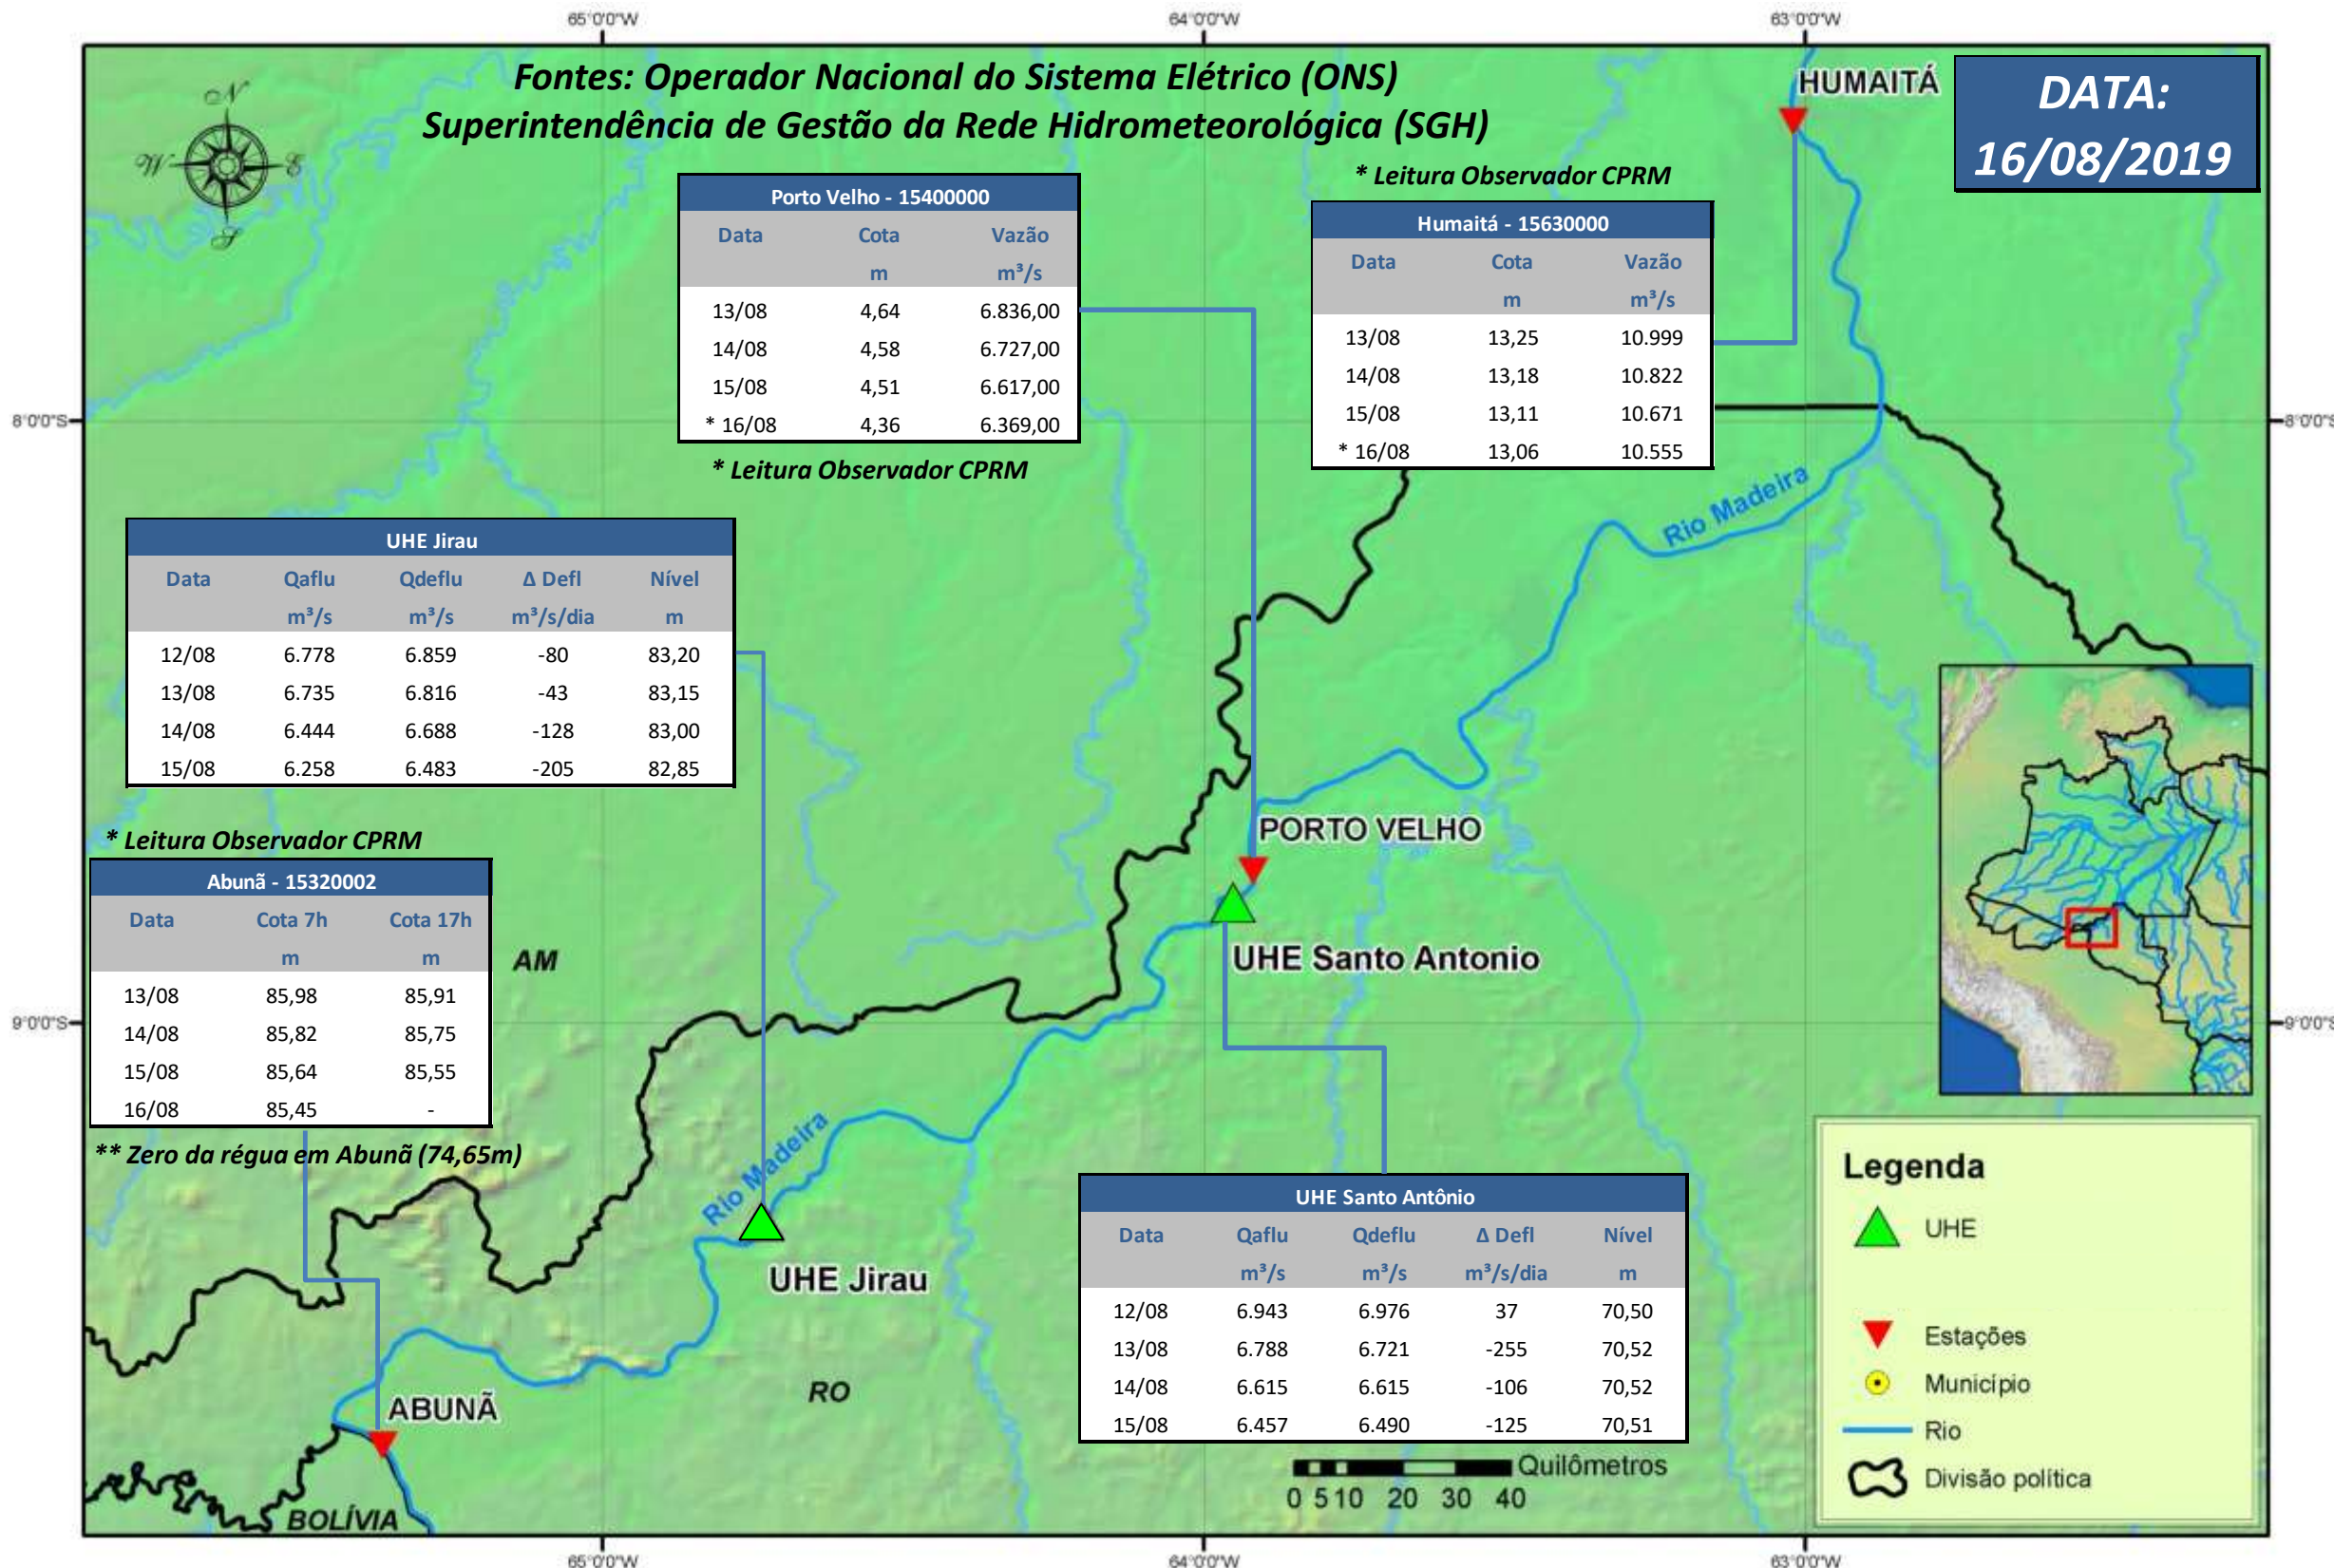

SALA DE SITUAÇÃO

Boletim de acompanhamento da Bacia do Rio Madeira

Para dados mais atualizados das estações fluviométricas acesse: [Telemetria ANA](#)

SALA DE SITUAÇÃO

Boletim de acompanhamento da Bacia do Rio Madeira

UHE Jirau Vazão Natural - 1967-2018 (Permanências diárias)