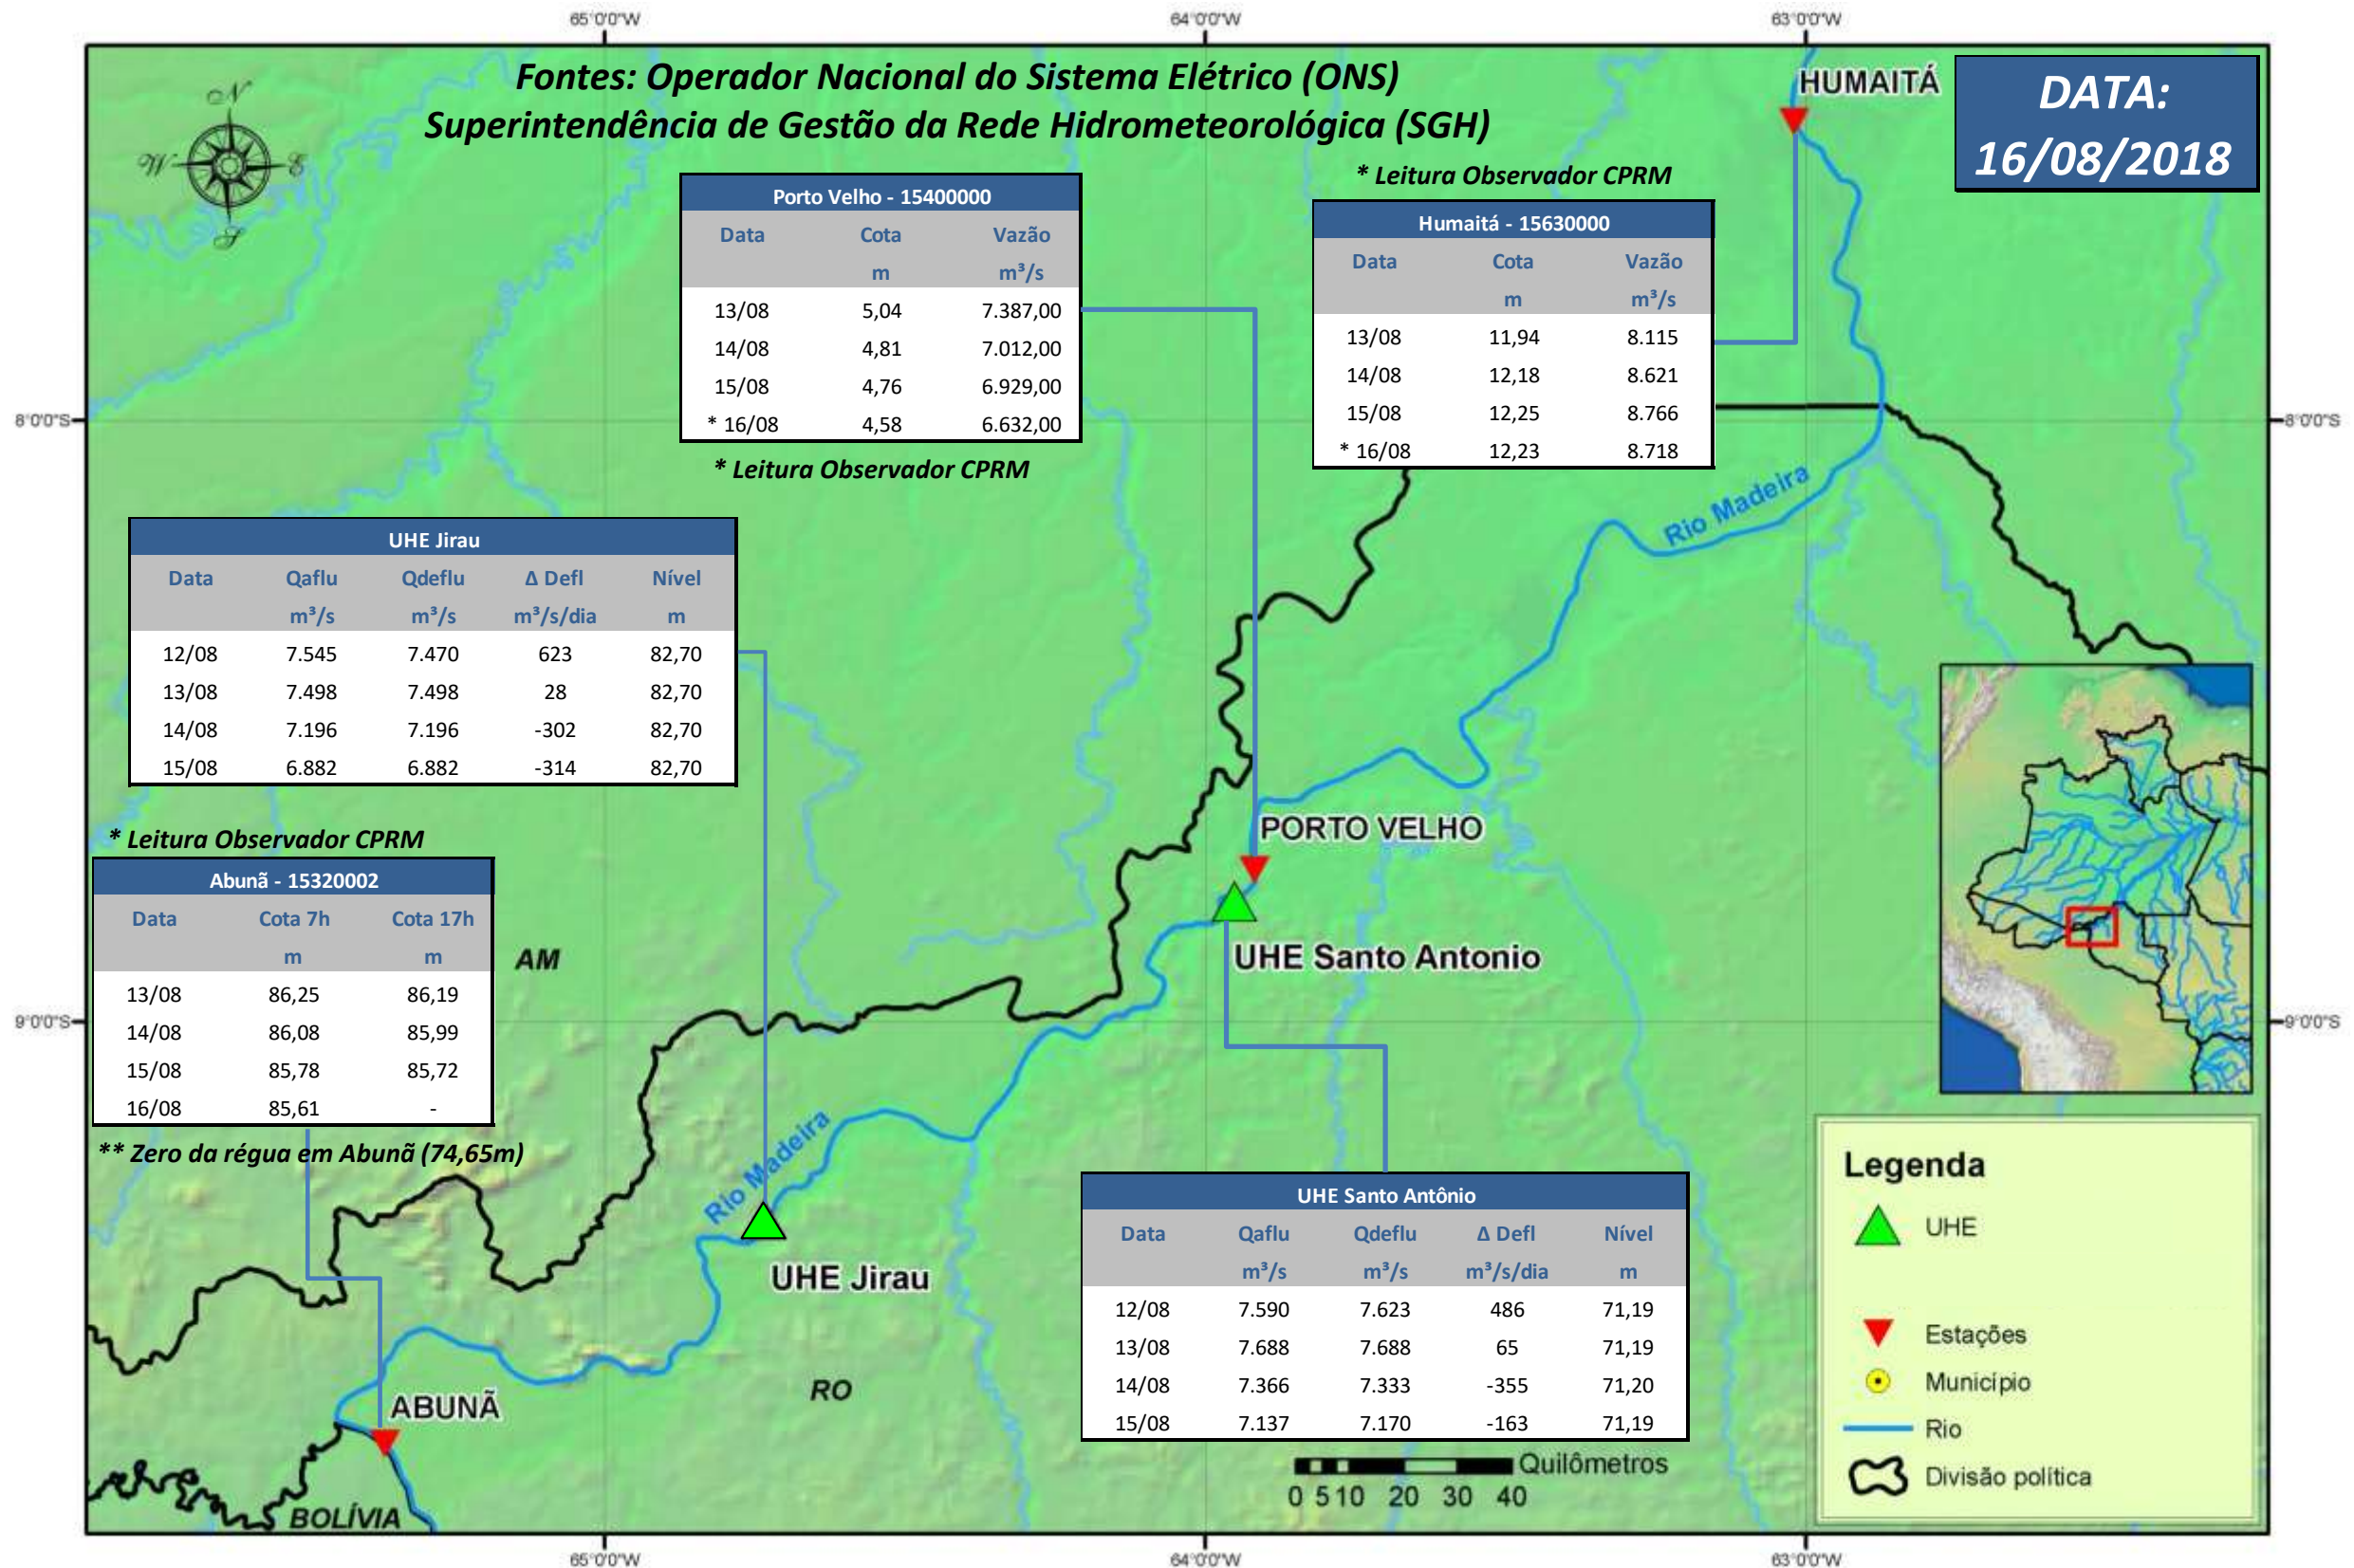

# SALA DE SITUAÇÃO

## Boletim de acompanhamento da Bacia do Rio Madeira

Para dados mais atualizados das estações fluviométricas acesse: [Telemetria ANA](#)

# SALA DE SITUAÇÃO

Boletim de acompanhamento da Bacia do Rio Madeira

## UHE Jirau Vazão Natural - 1967-2016 (Permanências diárias)