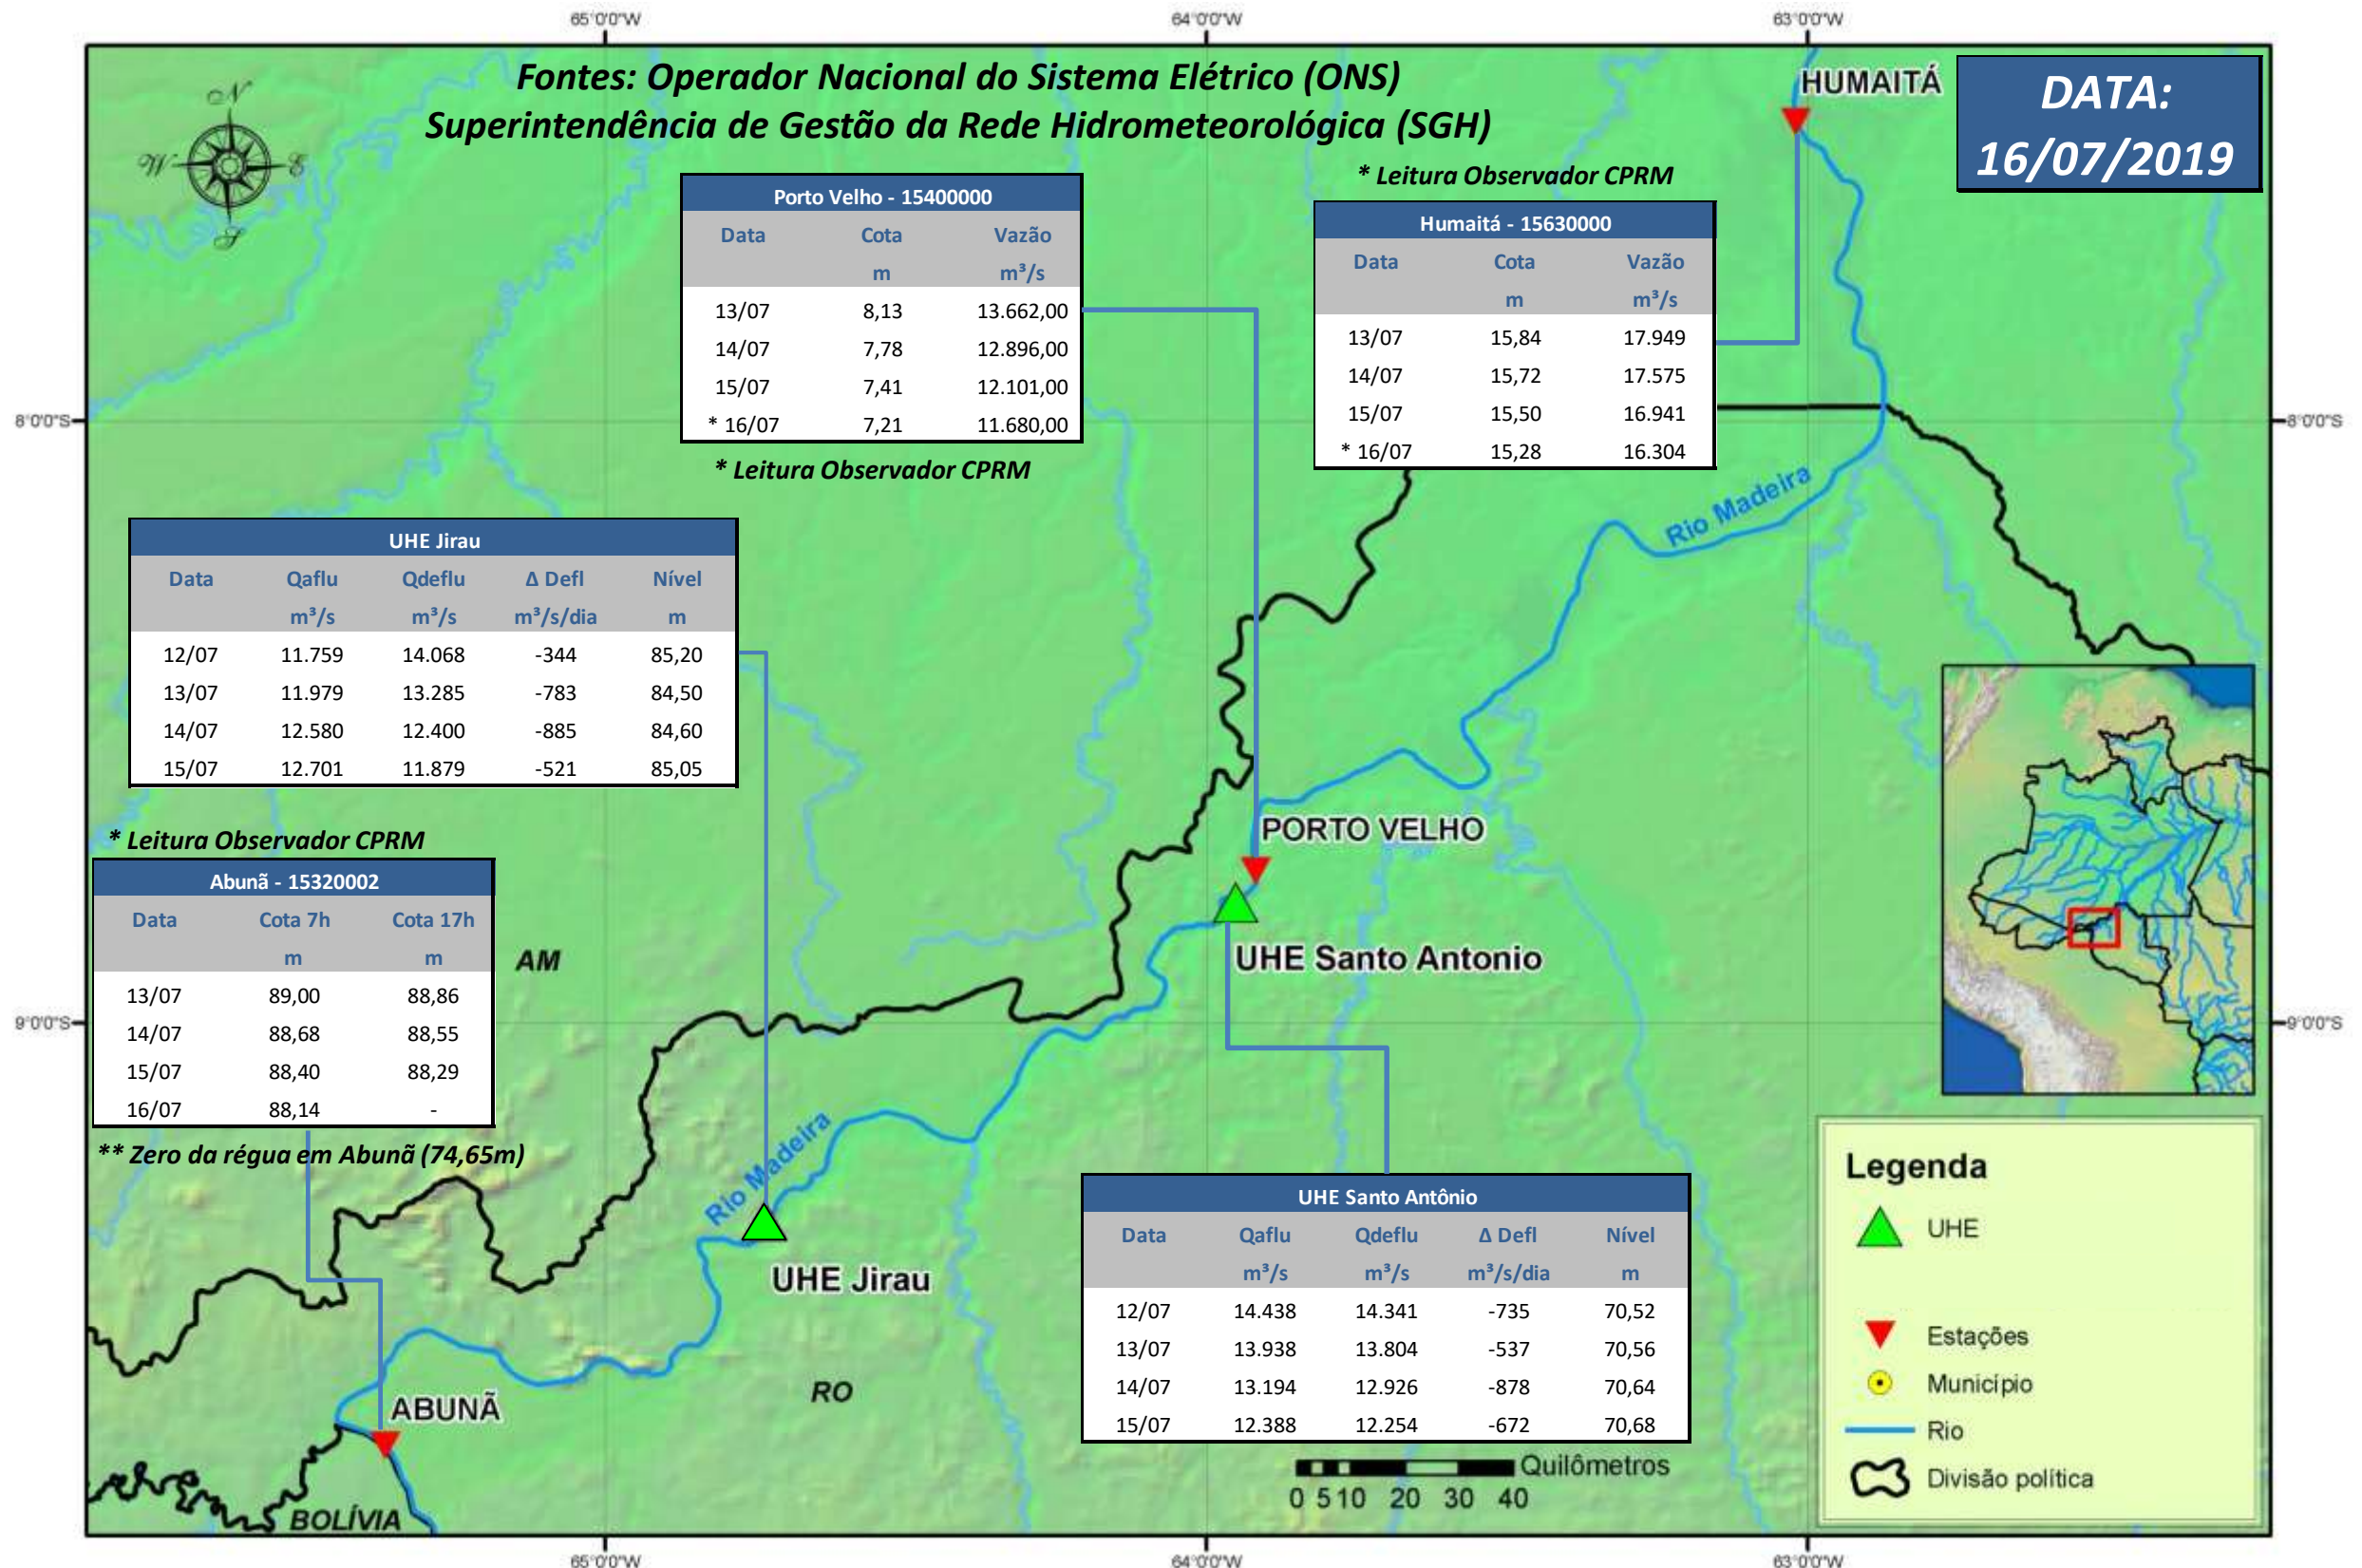

SALA DE SITUAÇÃO

Boletim de acompanhamento da Bacia do Rio Madeira

Para dados mais atualizados das estações fluviométricas acesse: [Telemetria ANA](#)

SALA DE SITUAÇÃO

Boletim de acompanhamento da Bacia do Rio Madeira

UHE Jirau Vazão Natural - 1967-2018 (Permanências diárias)