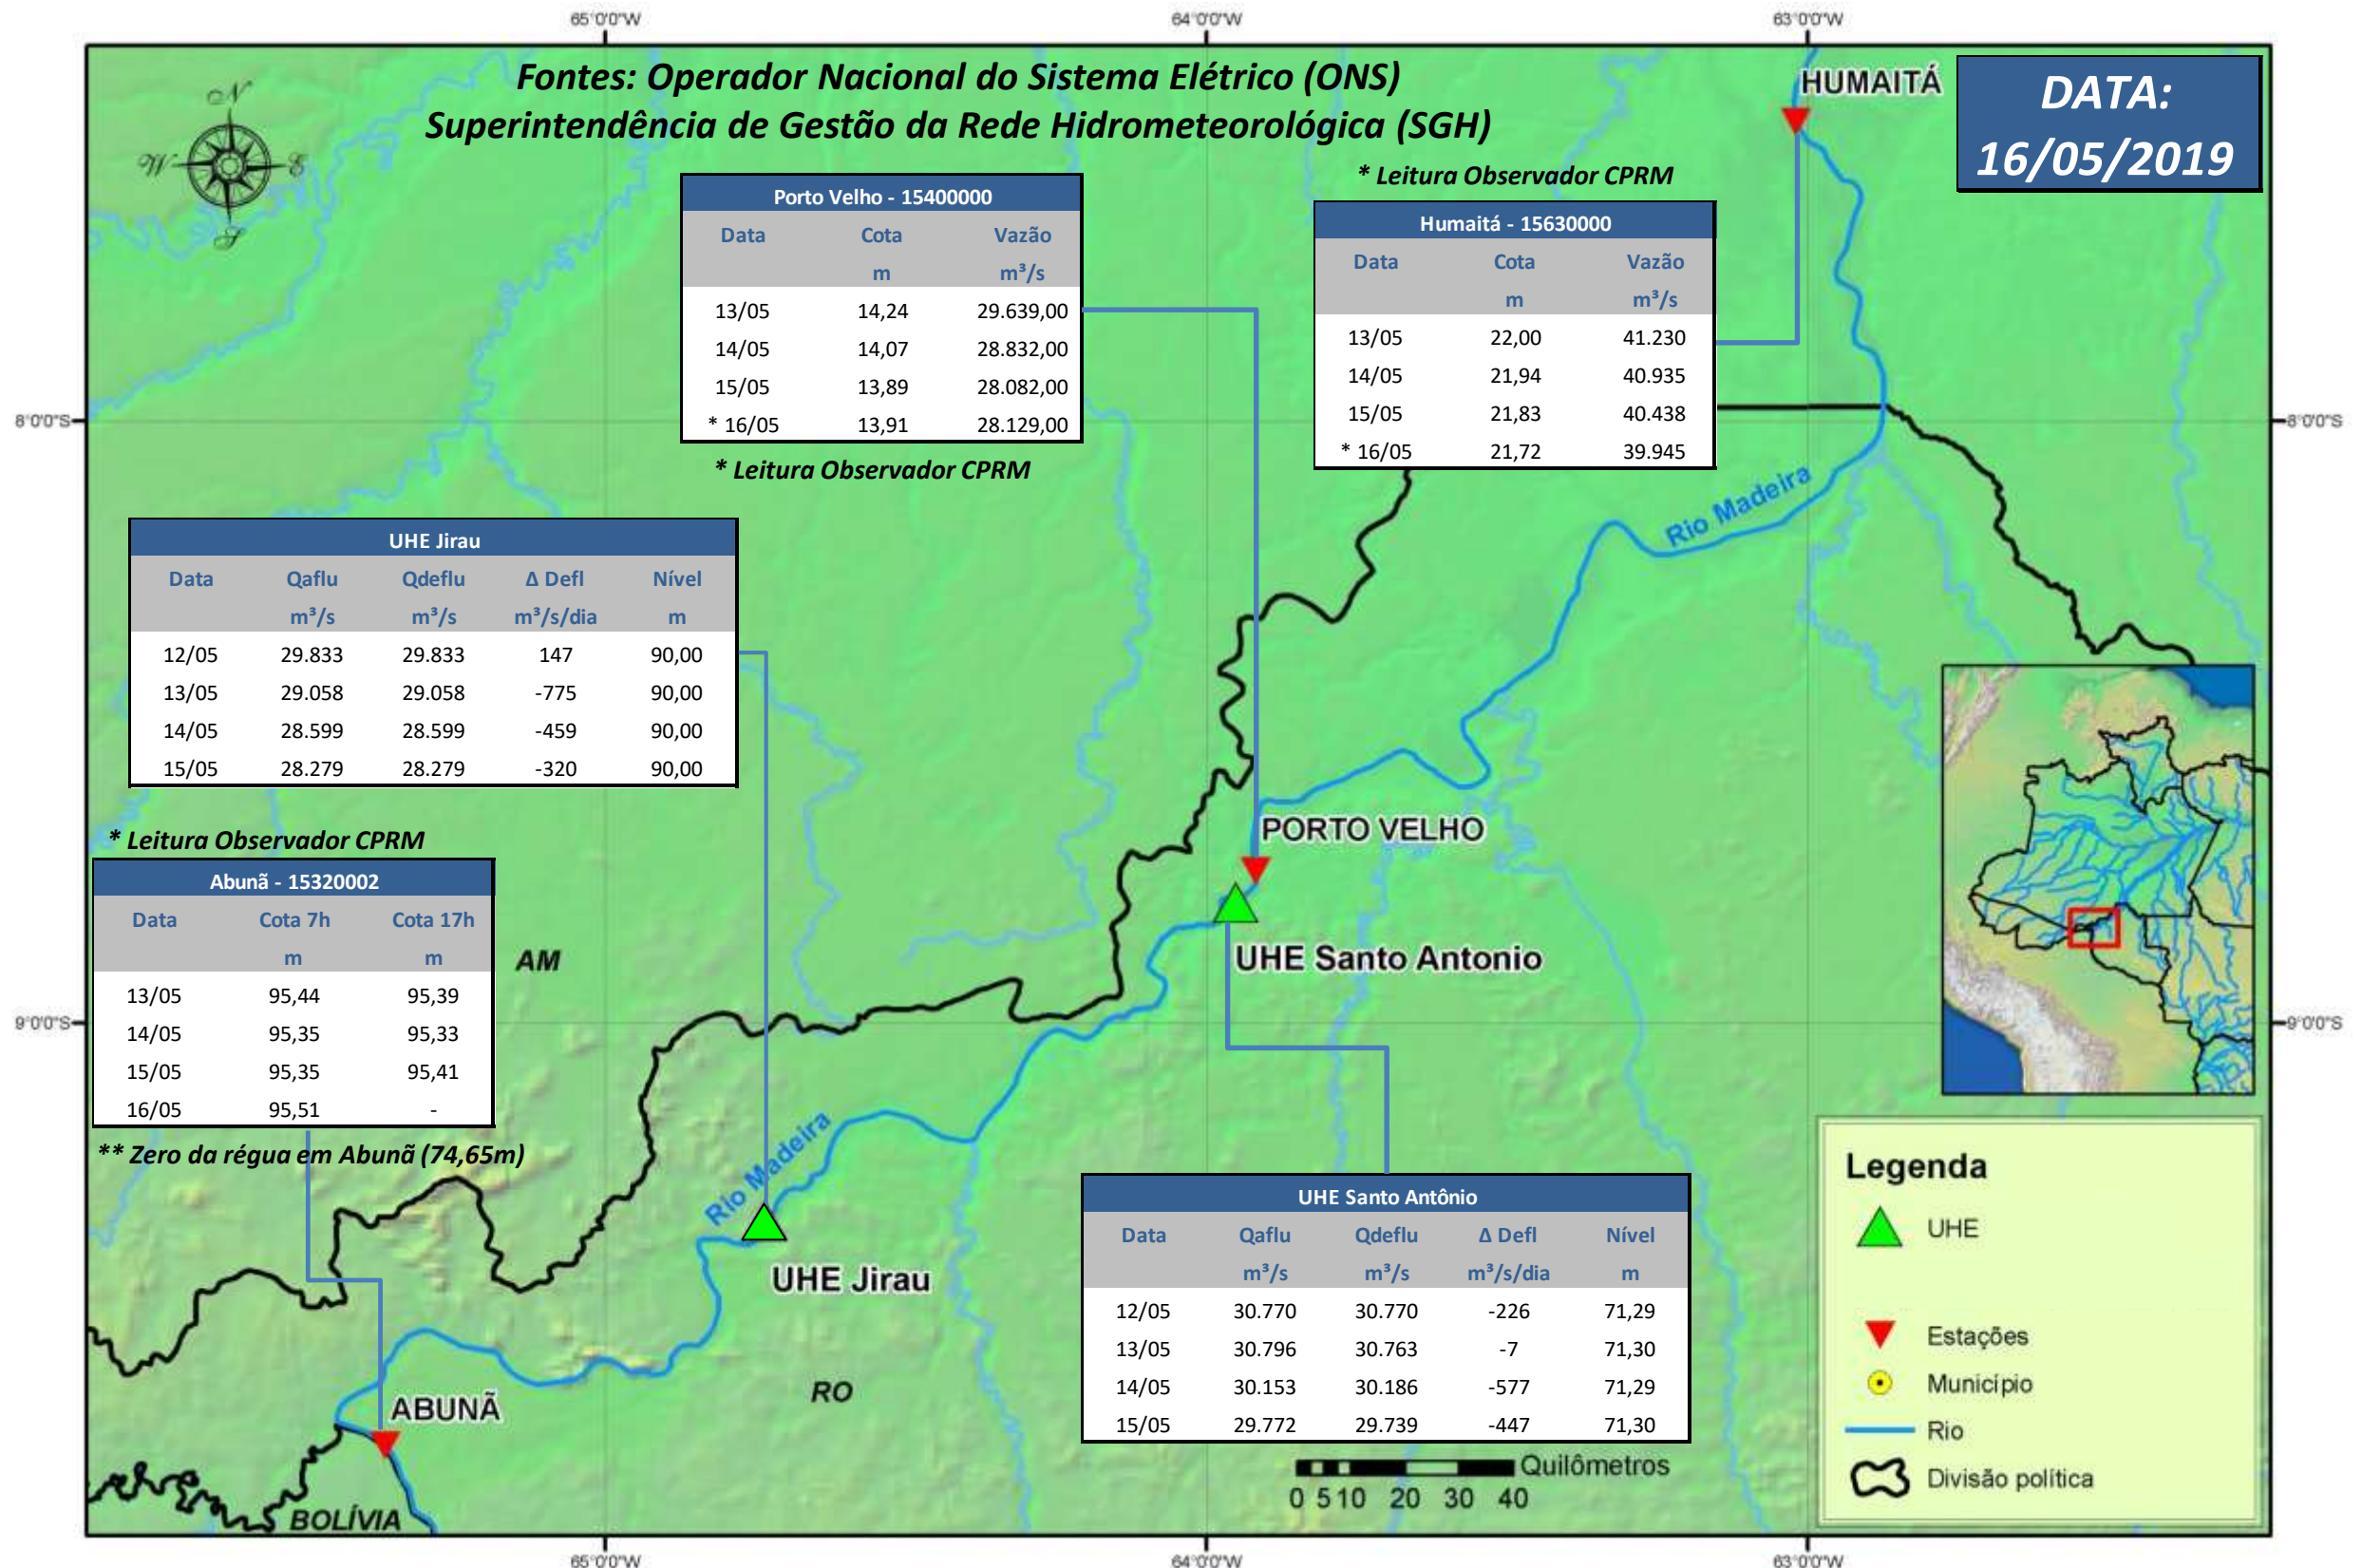

SALA DE SITUAÇÃO

Boletim de acompanhamento da Bacia do Rio Madeira

Para dados mais atualizados das estações fluviométricas acesse: [Telemetria ANA](#)

SALA DE SITUAÇÃO

Boletim de acompanhamento da Bacia do Rio Madeira

UHE Jirau Vazão Natural - 1967-2018 (Permanências diárias)