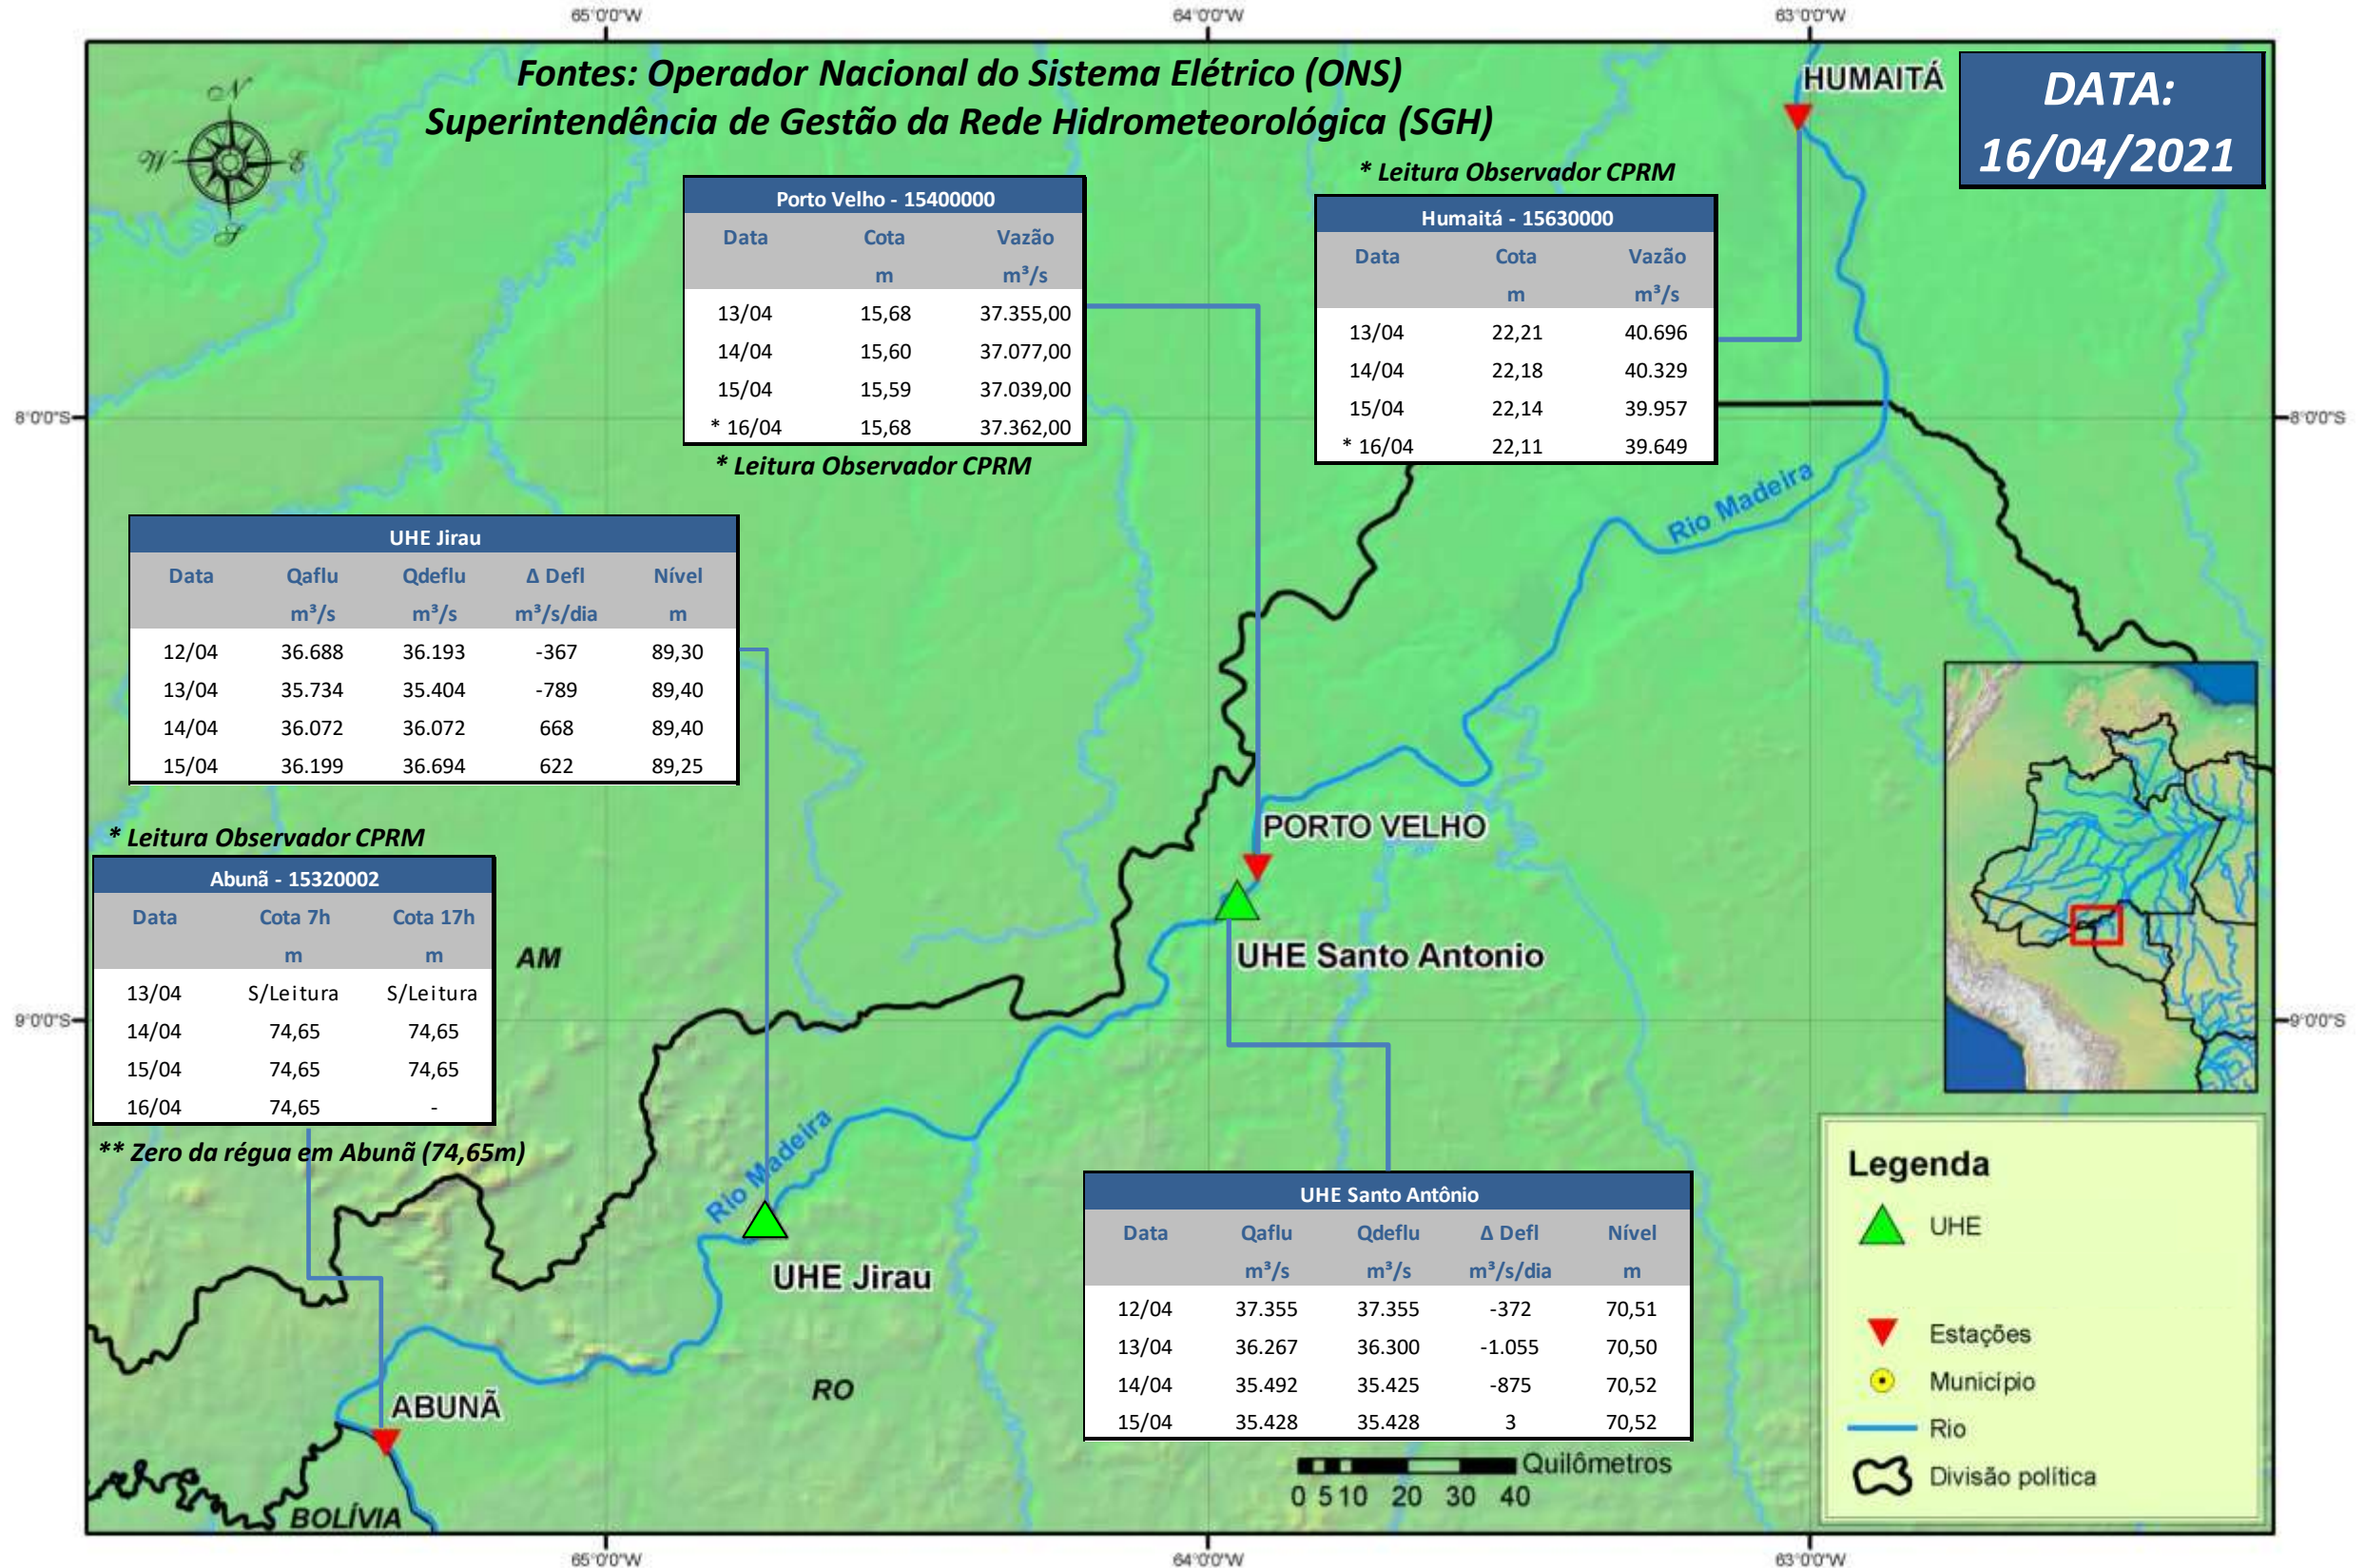

SALA DE SITUAÇÃO

Boletim de acompanhamento da Bacia do Rio Madeira

Para dados mais atualizados das estações fluviométricas acesse: [Telemetria ANA](#)

UHE Jirau Vazão Natural - 1967-2018 (Permanências diárias)