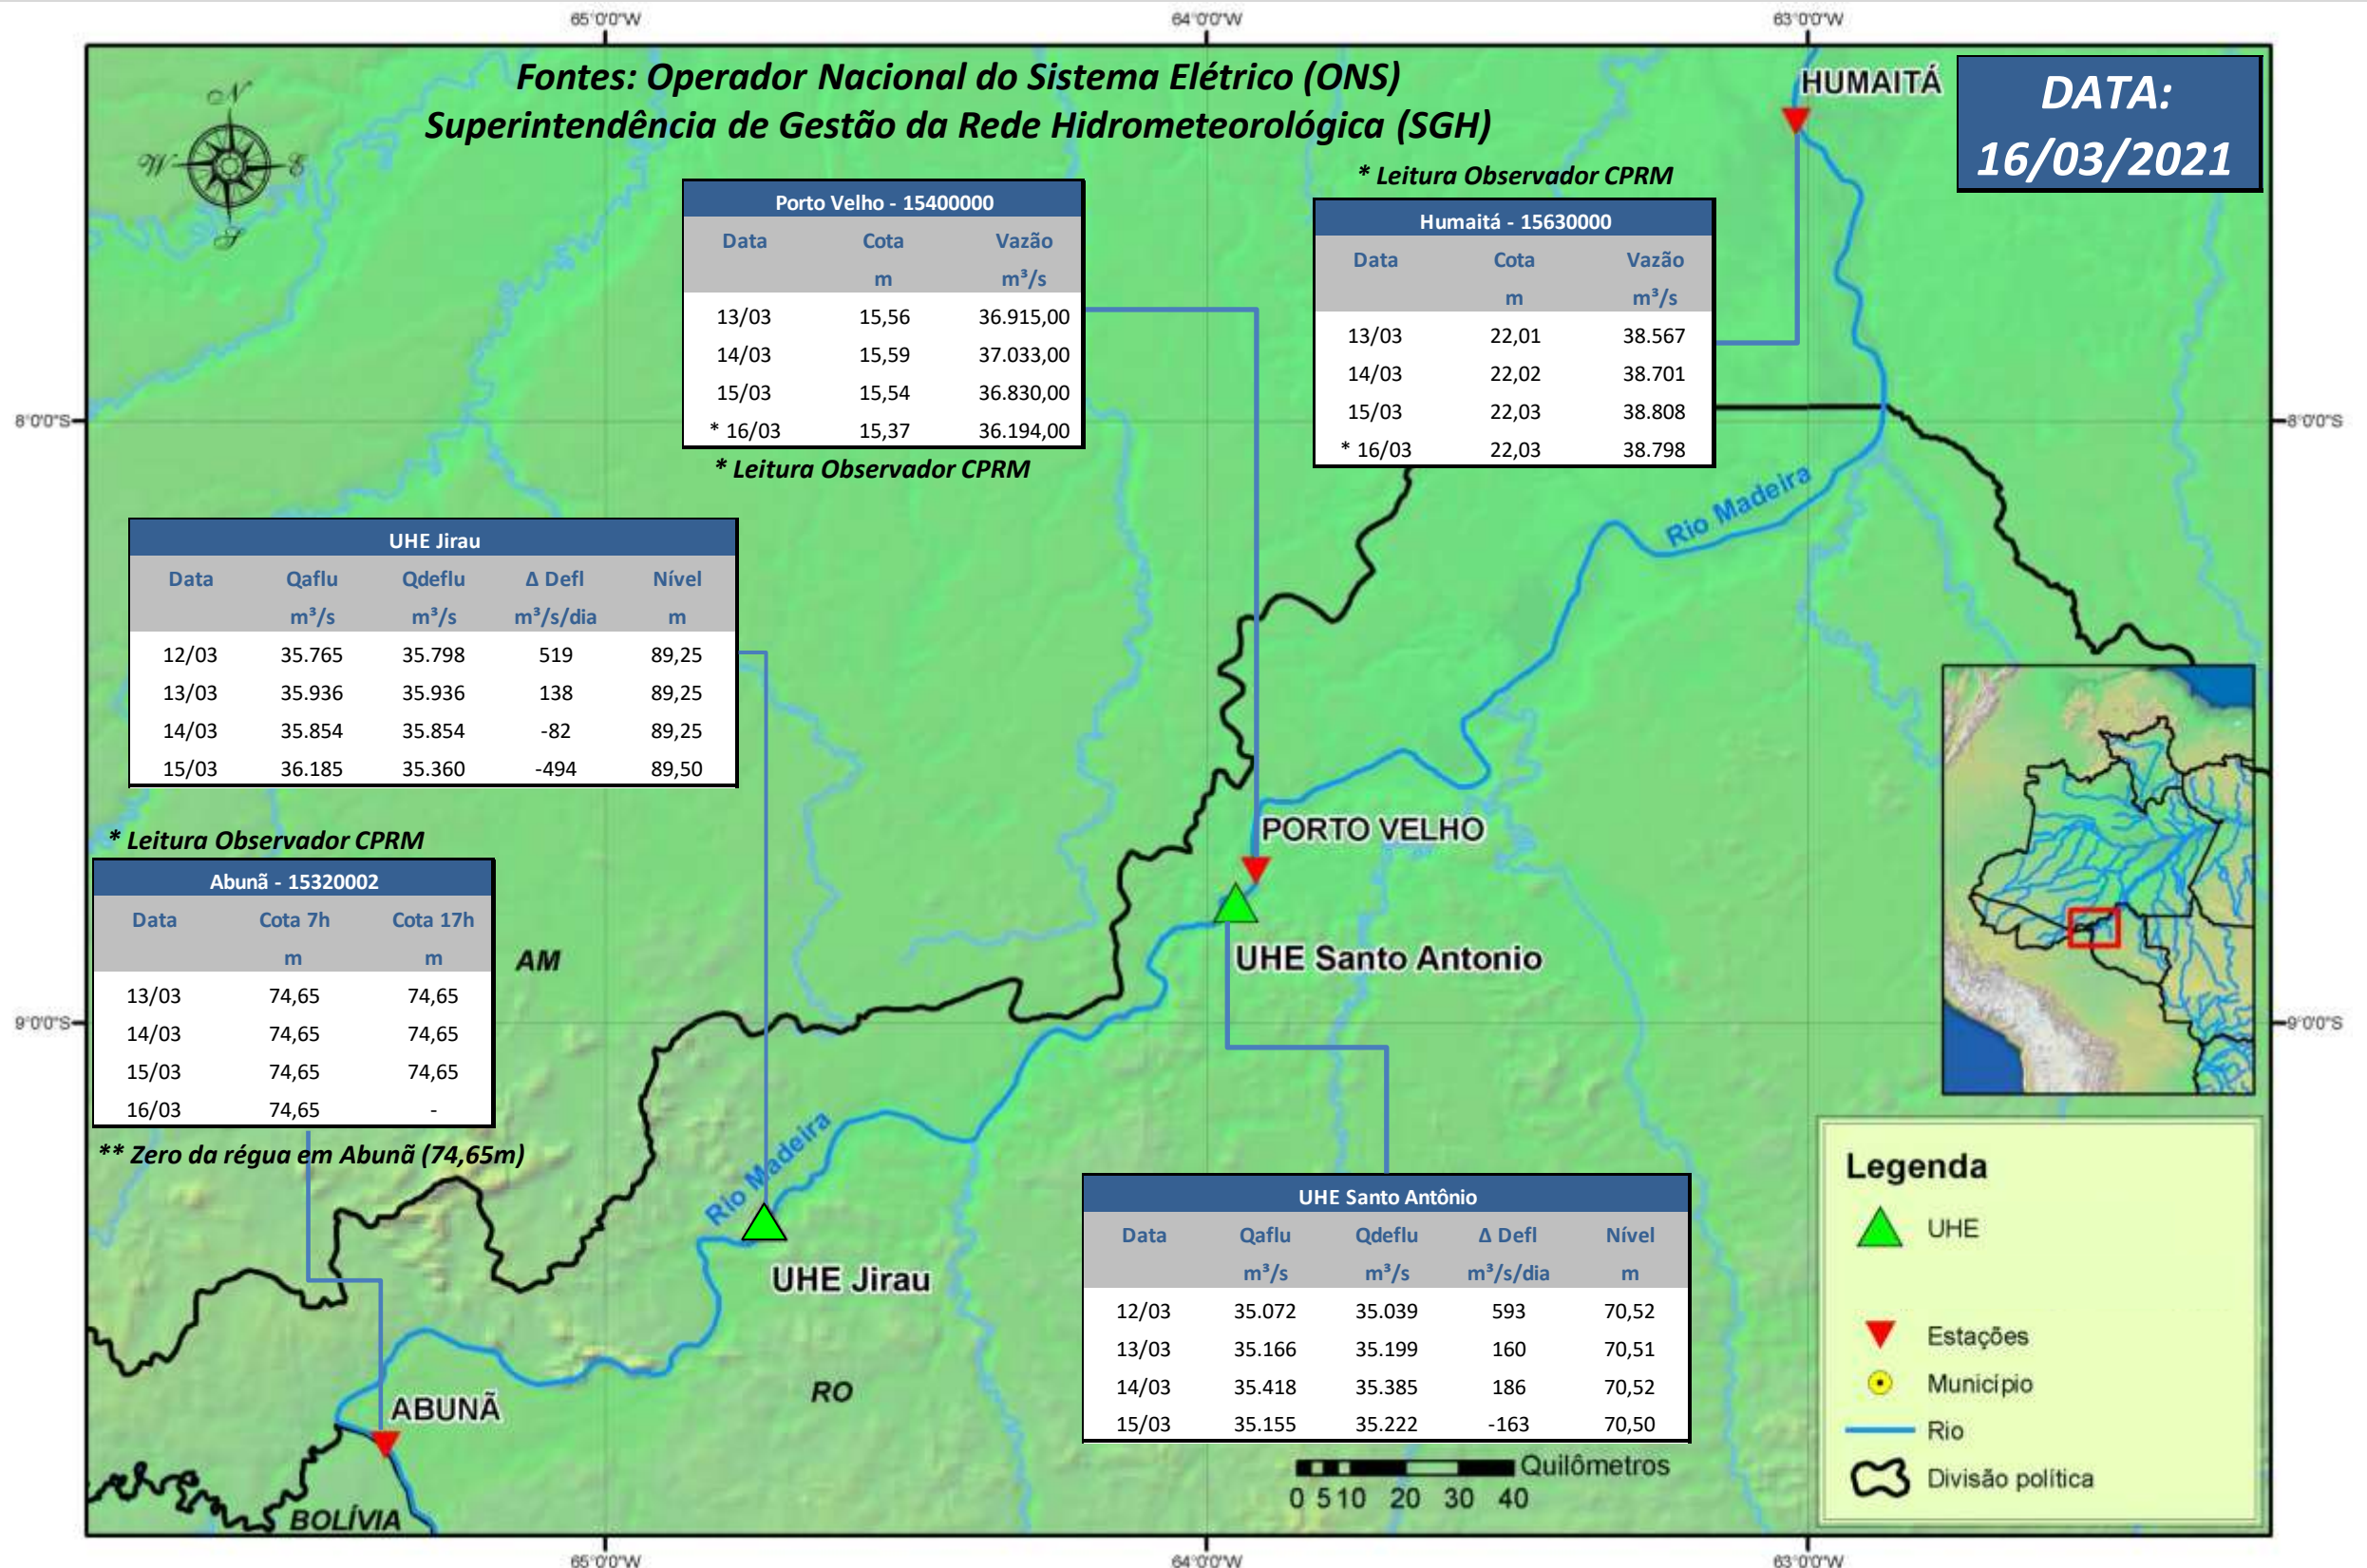

SALA DE SITUAÇÃO

Boletim de acompanhamento da Bacia do Rio Madeira

Para dados mais atualizados das estações fluviométricas acesse: [Telemetria ANA](#)

UHE Jirau Vazão Natural - 1967-2018 (Permanências diárias)