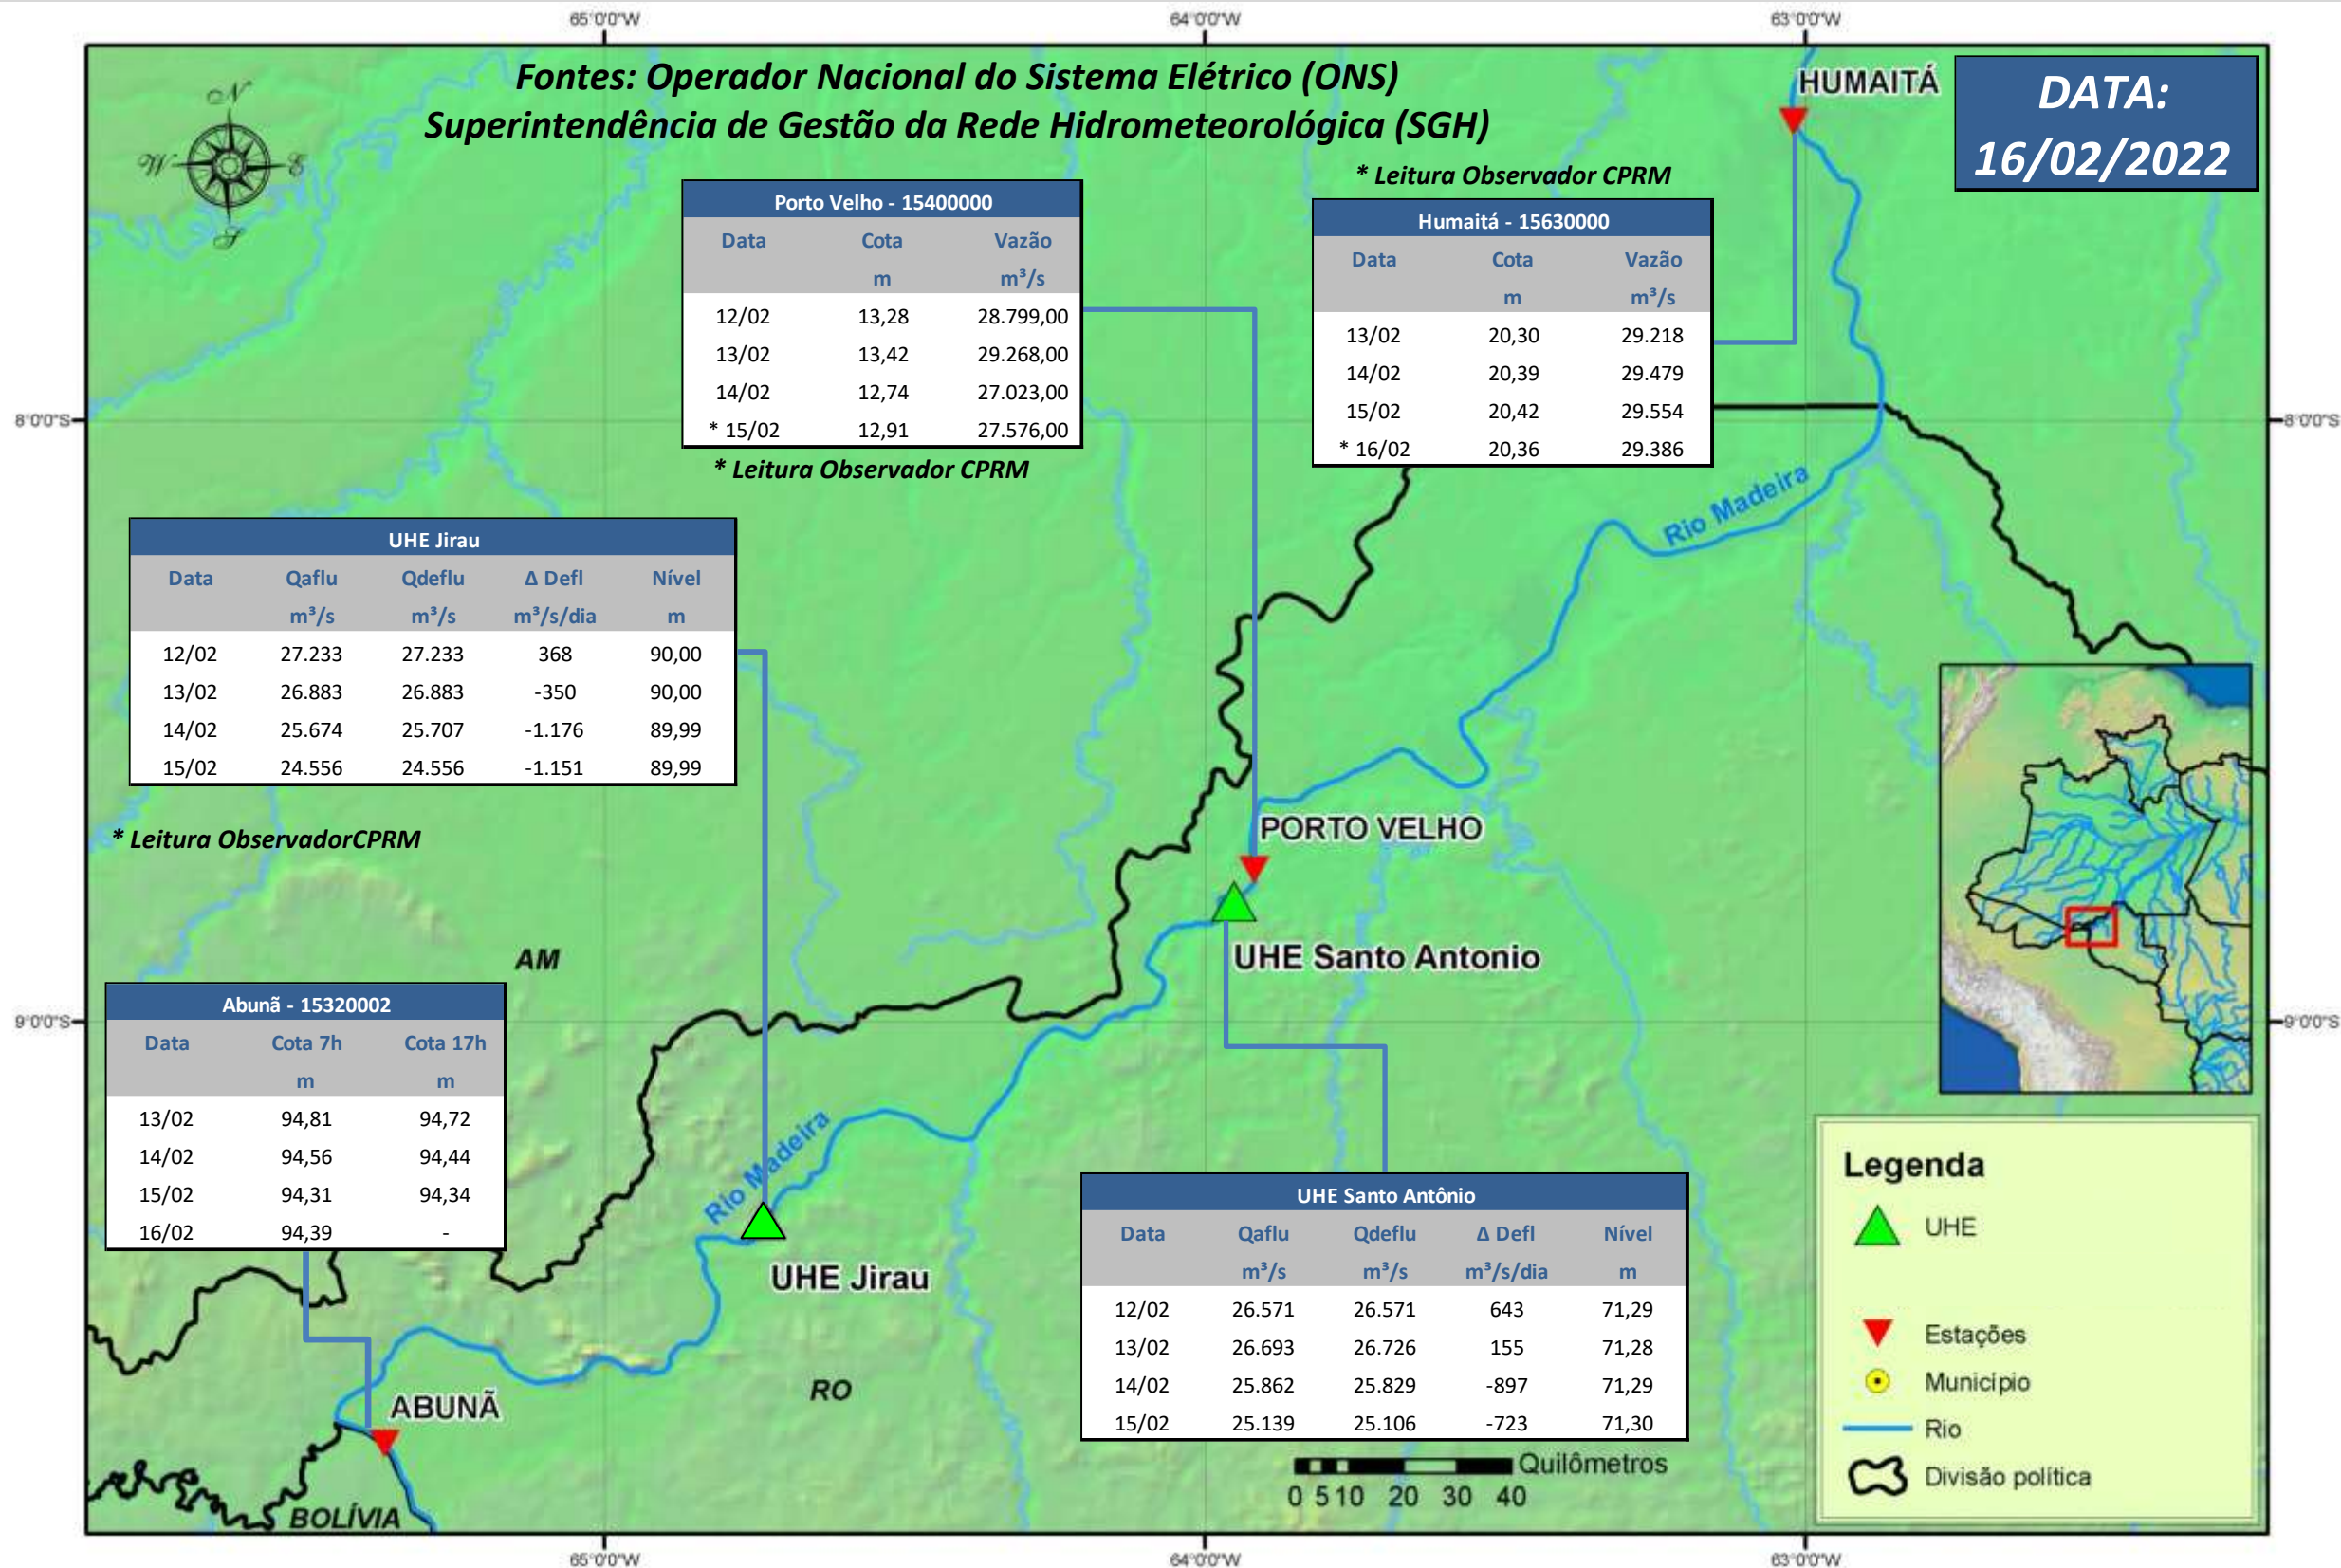

SALA DE SITUAÇÃO

Boletim de acompanhamento da Bacia do Rio Madeira

Para dados mais atualizados das estações fluviométricas acesse: [Telemetria ANA](#)

SALA DE SITUAÇÃO

Boletim de acompanhamento da Bacia do Rio Madeira

UHE Jirau Vazão Natural - 1967-2018 (Permanências diárias)