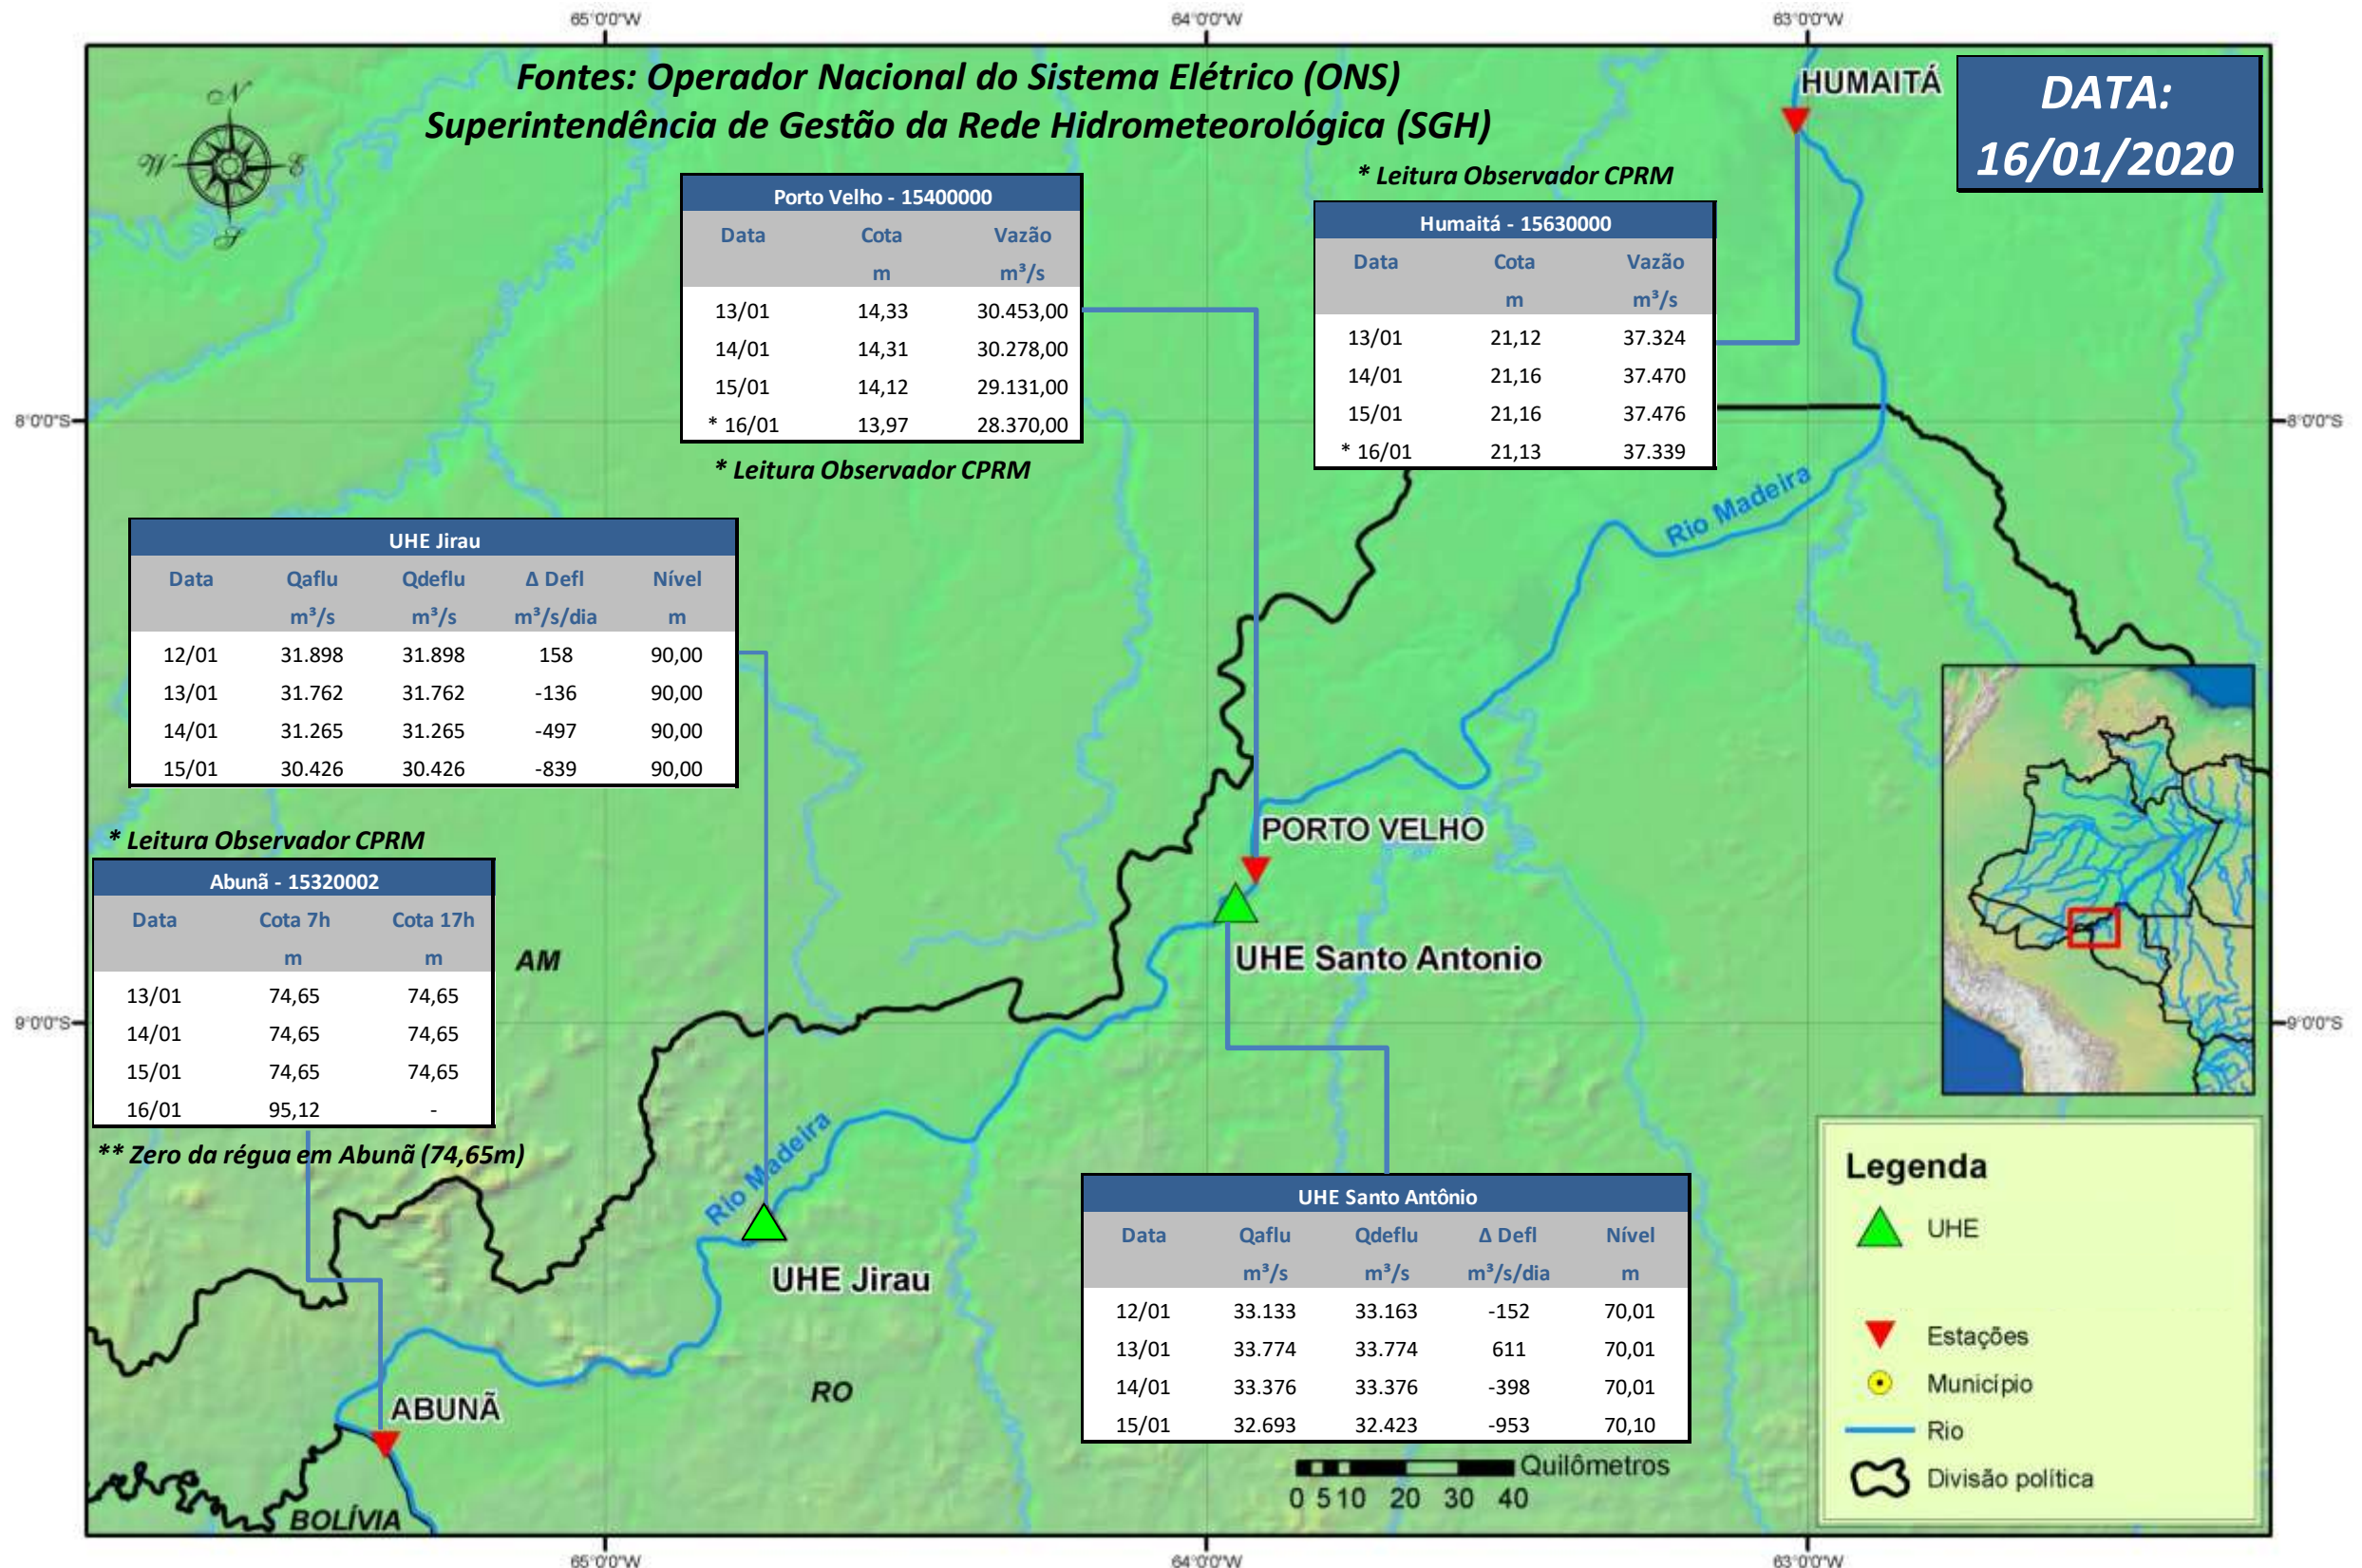

# SALA DE SITUAÇÃO

## Boletim de acompanhamento da Bacia do Rio Madeira

Para dados mais atualizados das estações fluviométricas acesse: [Telemetria ANA](#)

# SALA DE SITUAÇÃO

Boletim de acompanhamento da Bacia do Rio Madeira

## UHE Jirau Vazão Natural - 1967-2018 (Permanências diárias)