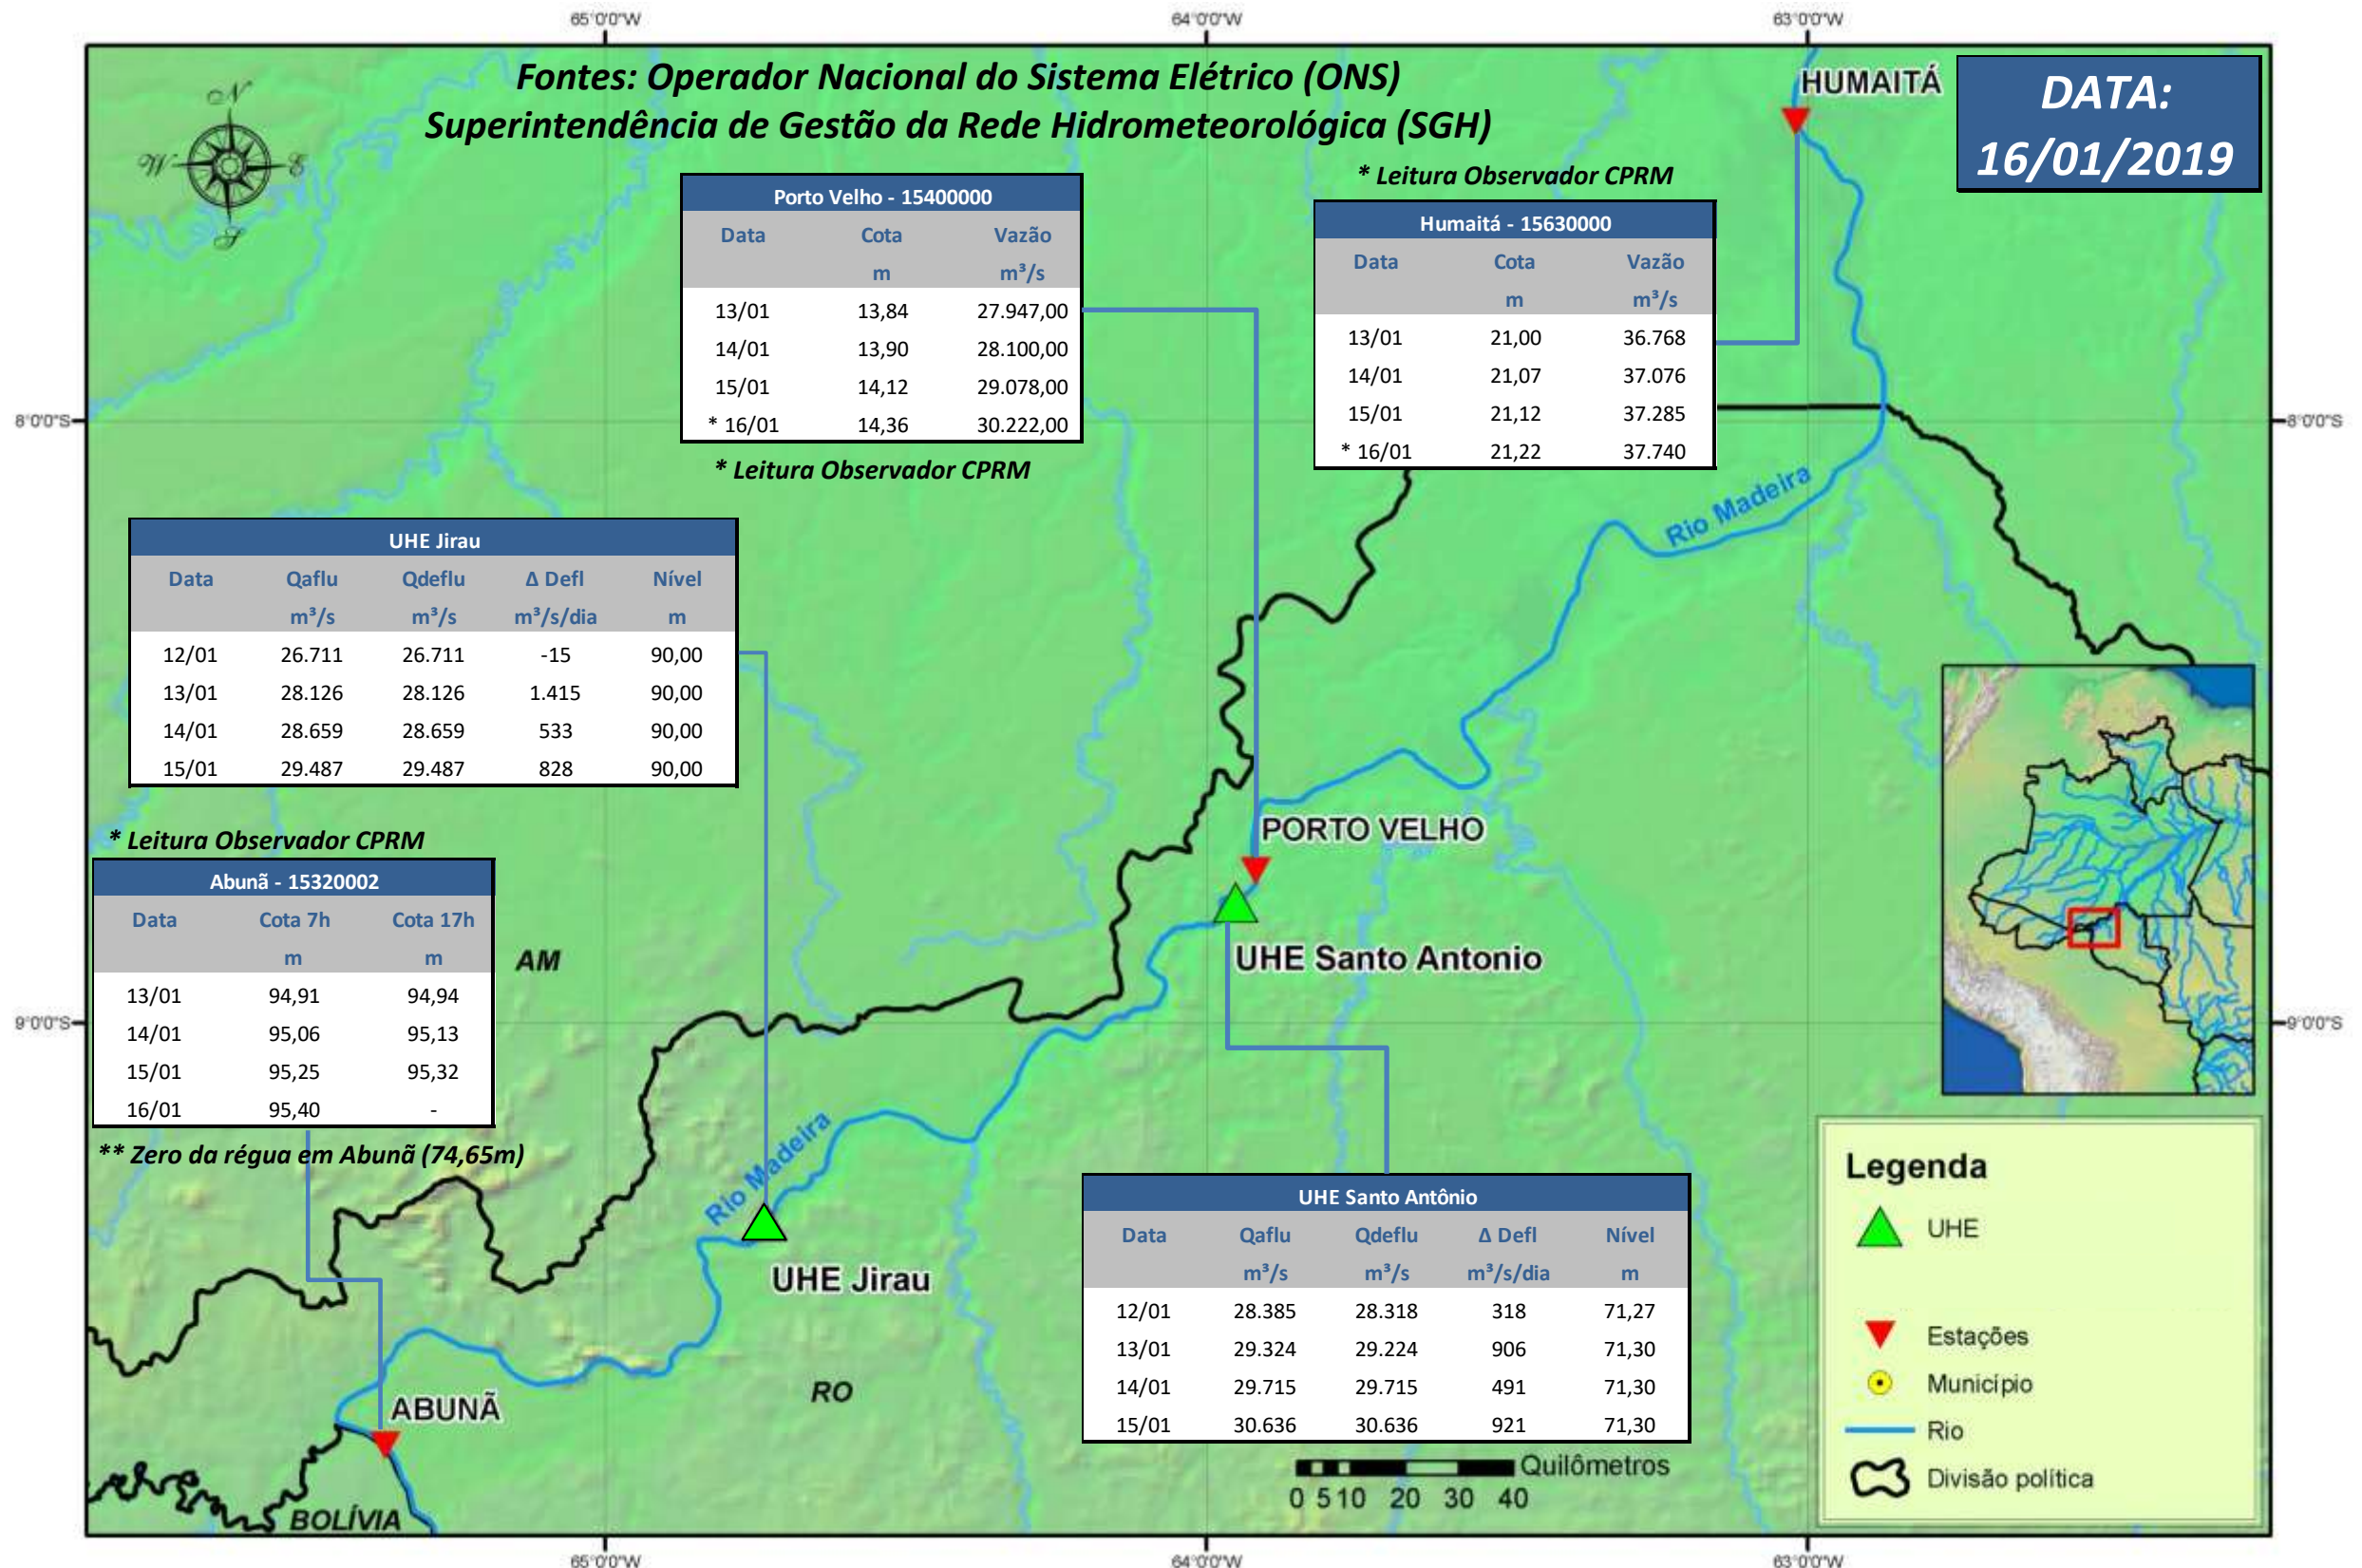

SALA DE SITUAÇÃO

Boletim de acompanhamento da Bacia do Rio Madeira

Para dados mais atualizados das estações fluviométricas acesse: [Telemetria ANA](#)

SALA DE SITUAÇÃO

Boletim de acompanhamento da Bacia do Rio Madeira

UHE Jirau Vazão Natural - 1967-2018 (Permanências diárias)