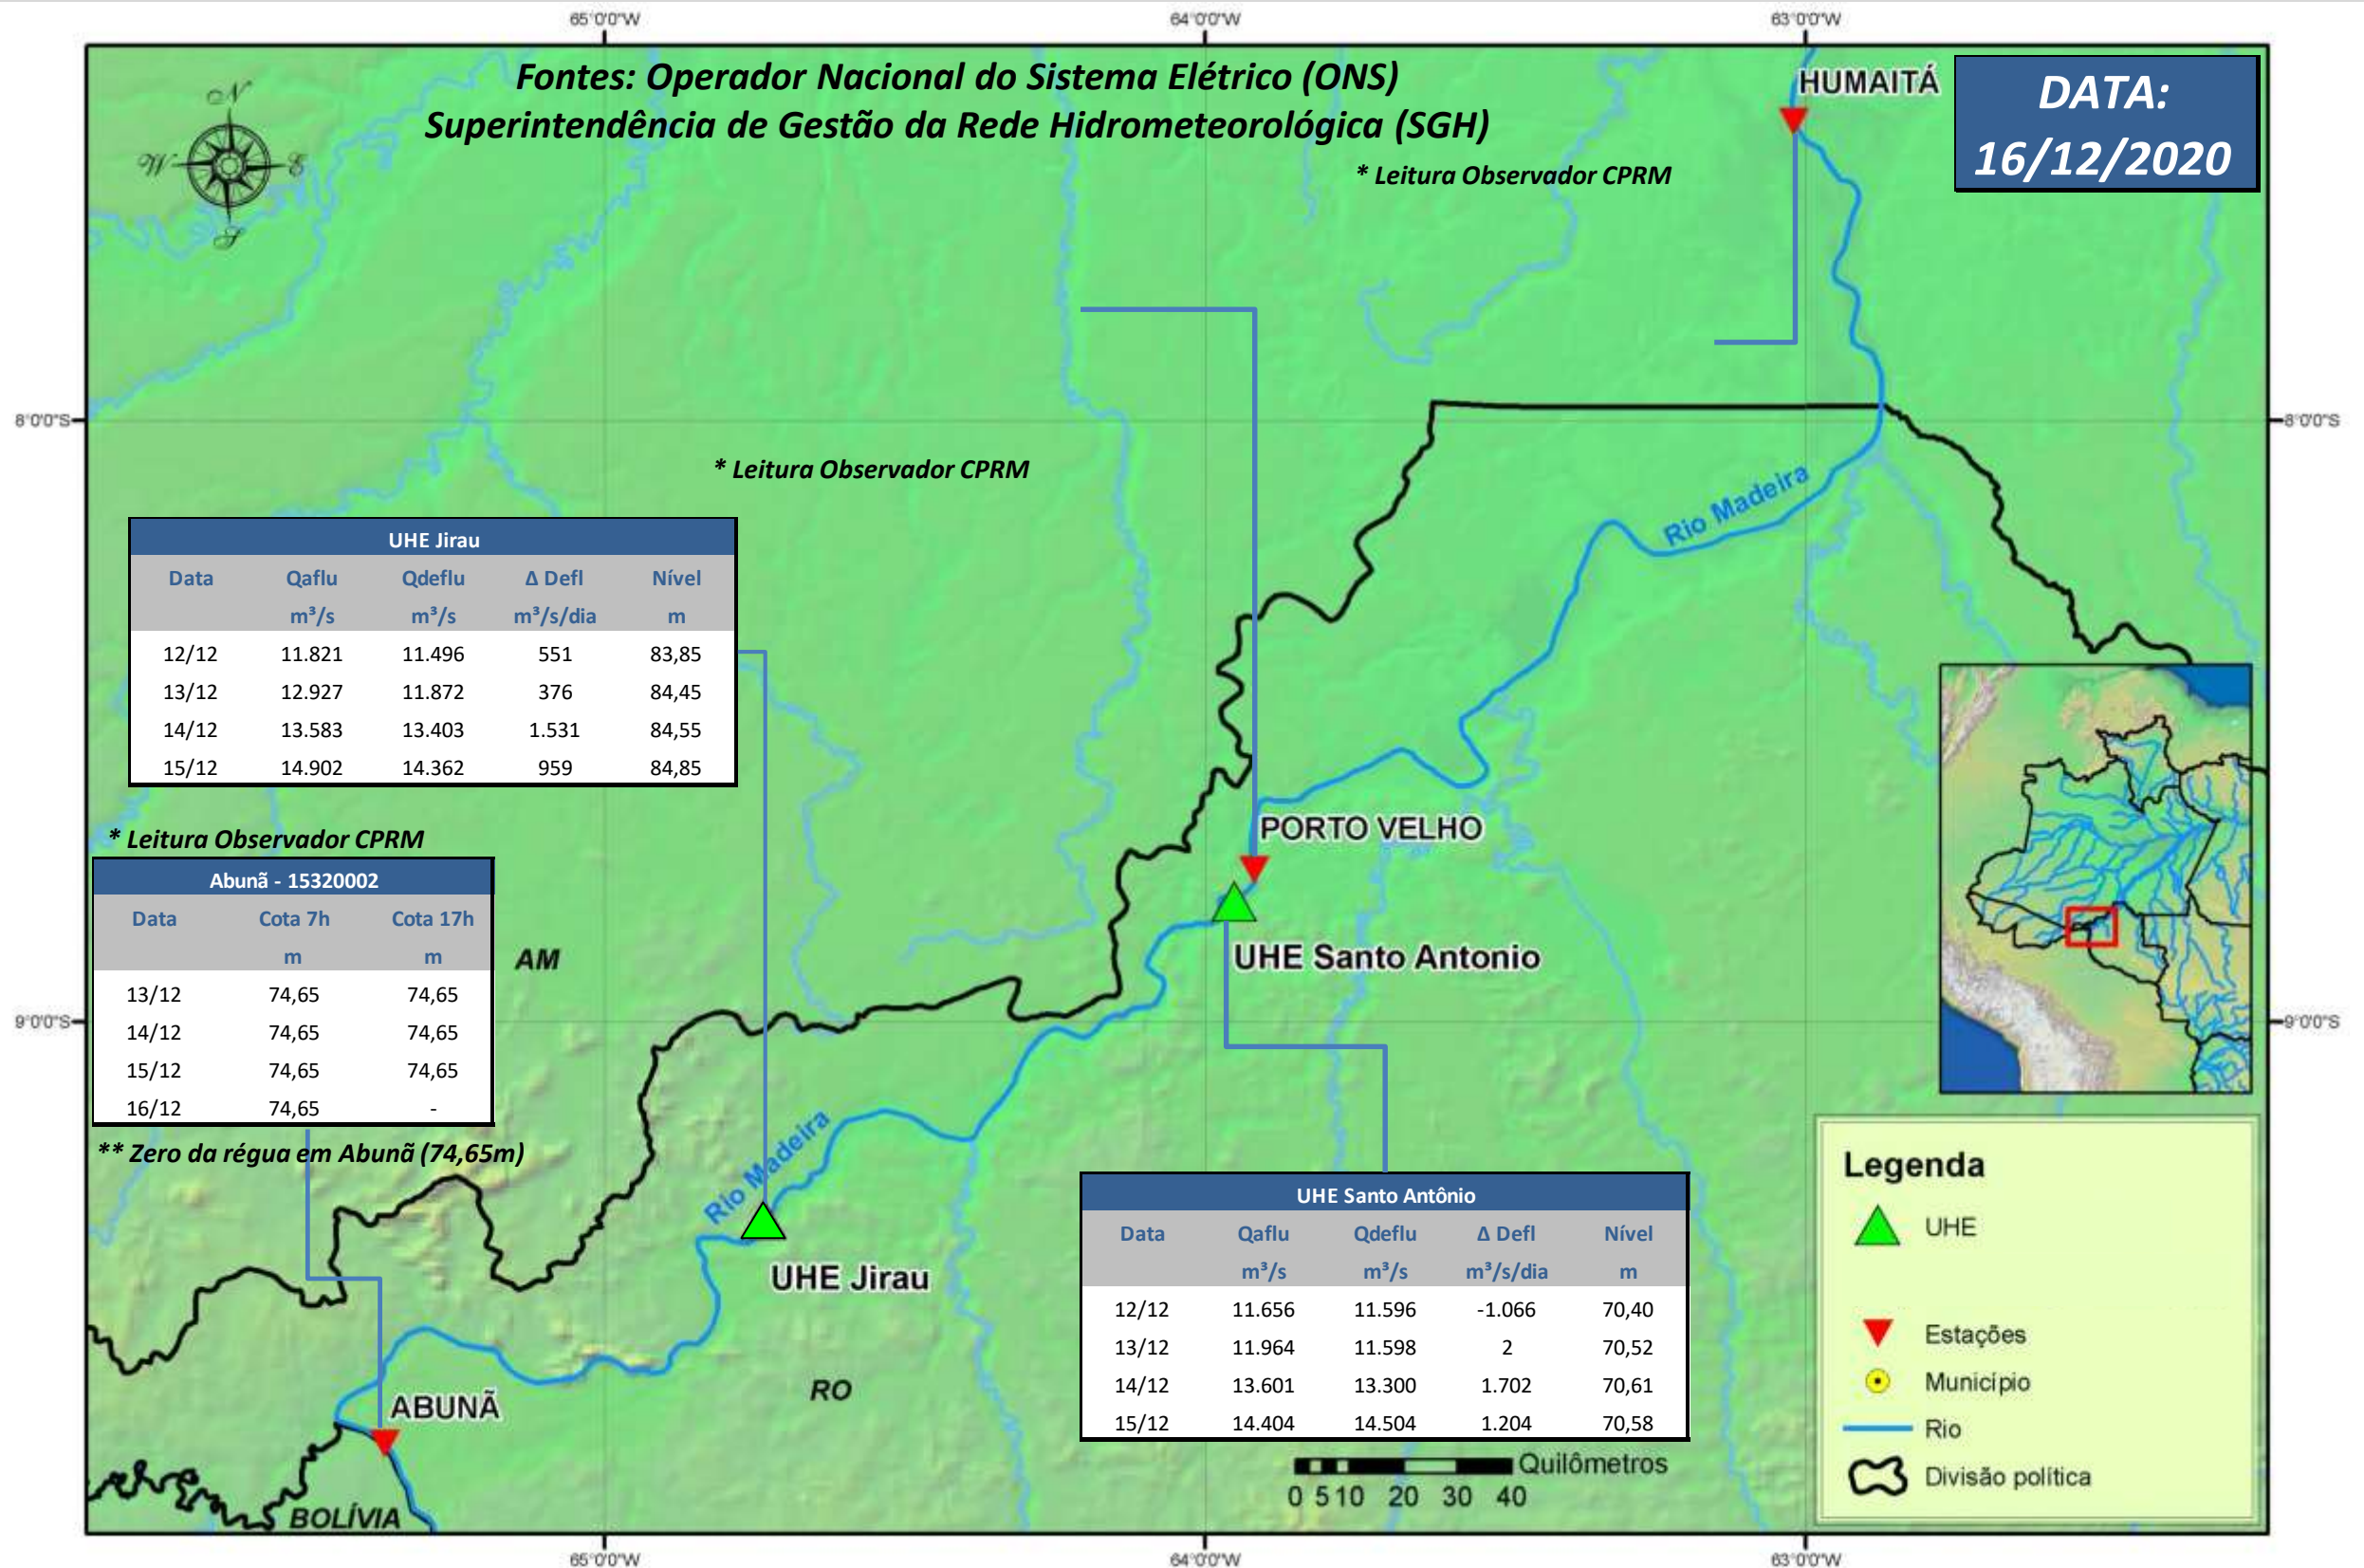

SALA DE SITUAÇÃO

Boletim de acompanhamento da Bacia do Rio Madeira

Para dados mais atualizados das estações fluviométricas acesse: [Telemetria ANA](#)

SALA DE SITUAÇÃO

Boletim de acompanhamento da Bacia do Rio Madeira

UHE Jirau Vazão Natural - 1967-2018 (Permanências diárias)