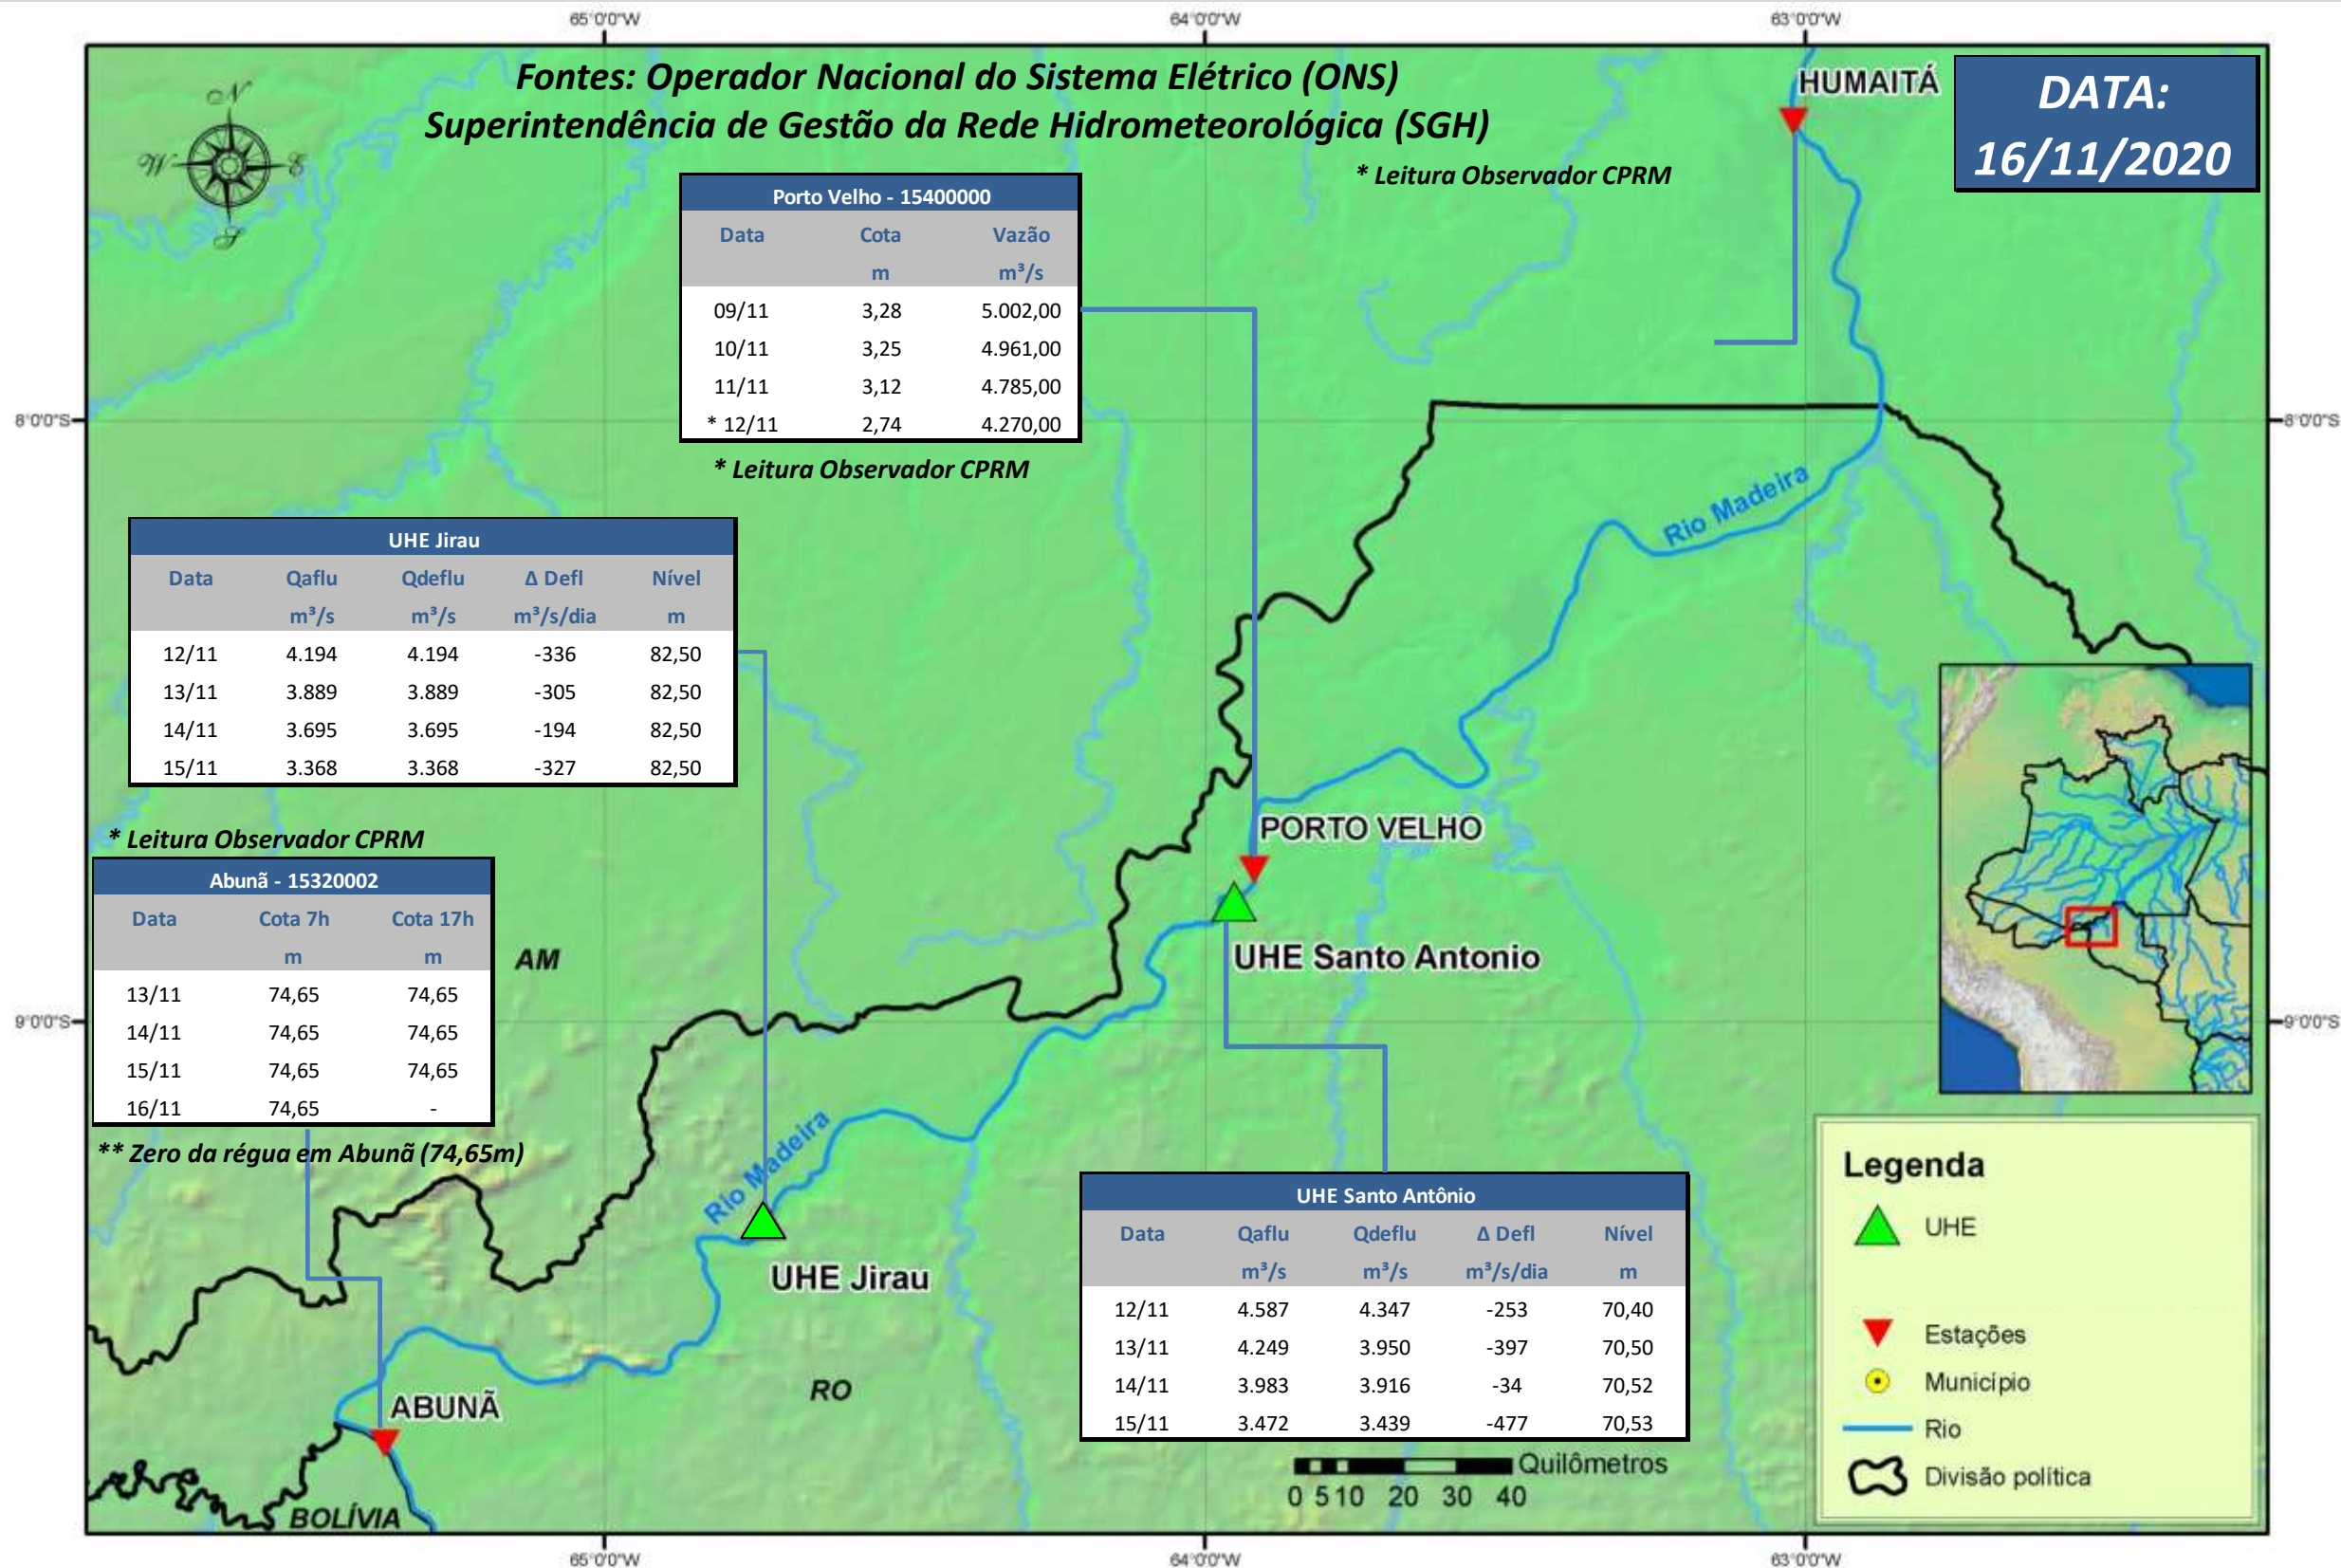

SALA DE SITUAÇÃO

Boletim de acompanhamento da Bacia do Rio Madeira

Para dados mais atualizados das estações fluviométricas acesse: [Telemetria ANA](#)

SALA DE SITUAÇÃO

Boletim de acompanhamento da Bacia do Rio Madeira

UHE Jirau Vazão Natural - 1967-2018 (Permanências diárias)