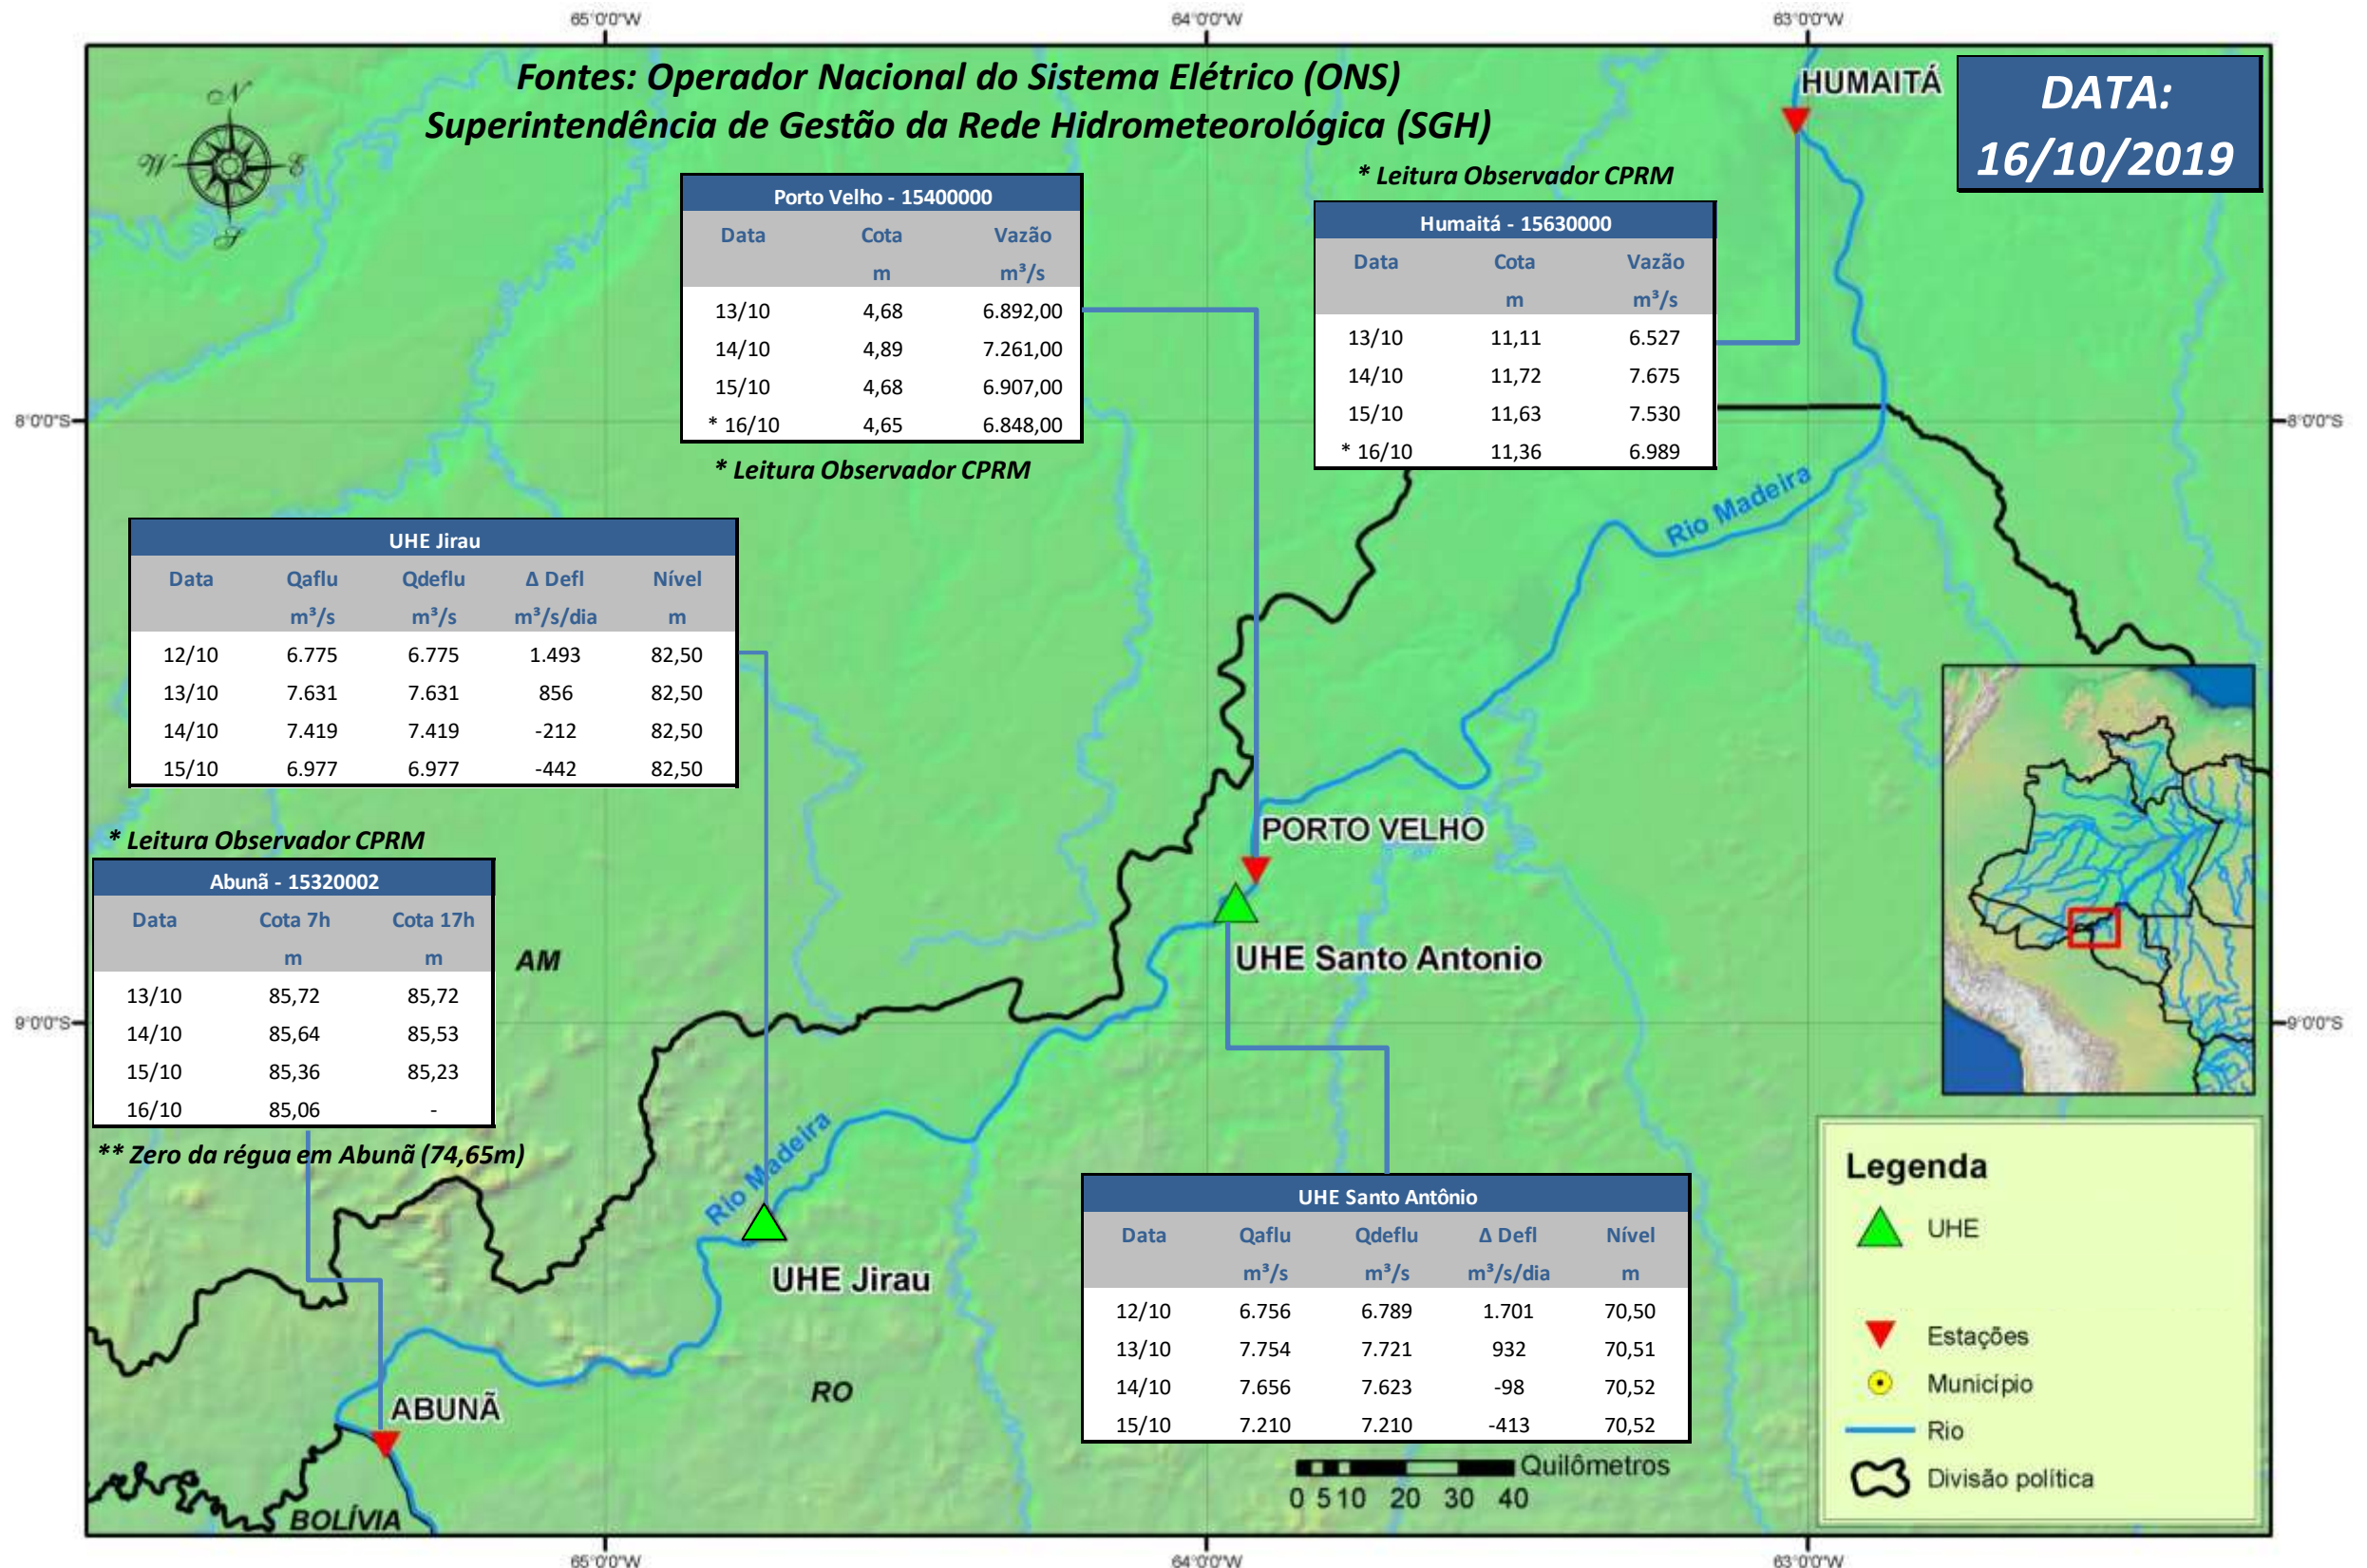

SALA DE SITUAÇÃO

Boletim de acompanhamento da Bacia do Rio Madeira

Para dados mais atualizados das estações fluviométricas acesse: [Telemetria ANA](#)

SALA DE SITUAÇÃO

Boletim de acompanhamento da Bacia do Rio Madeira

UHE Jirau Vazão Natural - 1967-2018 (Permanências diárias)