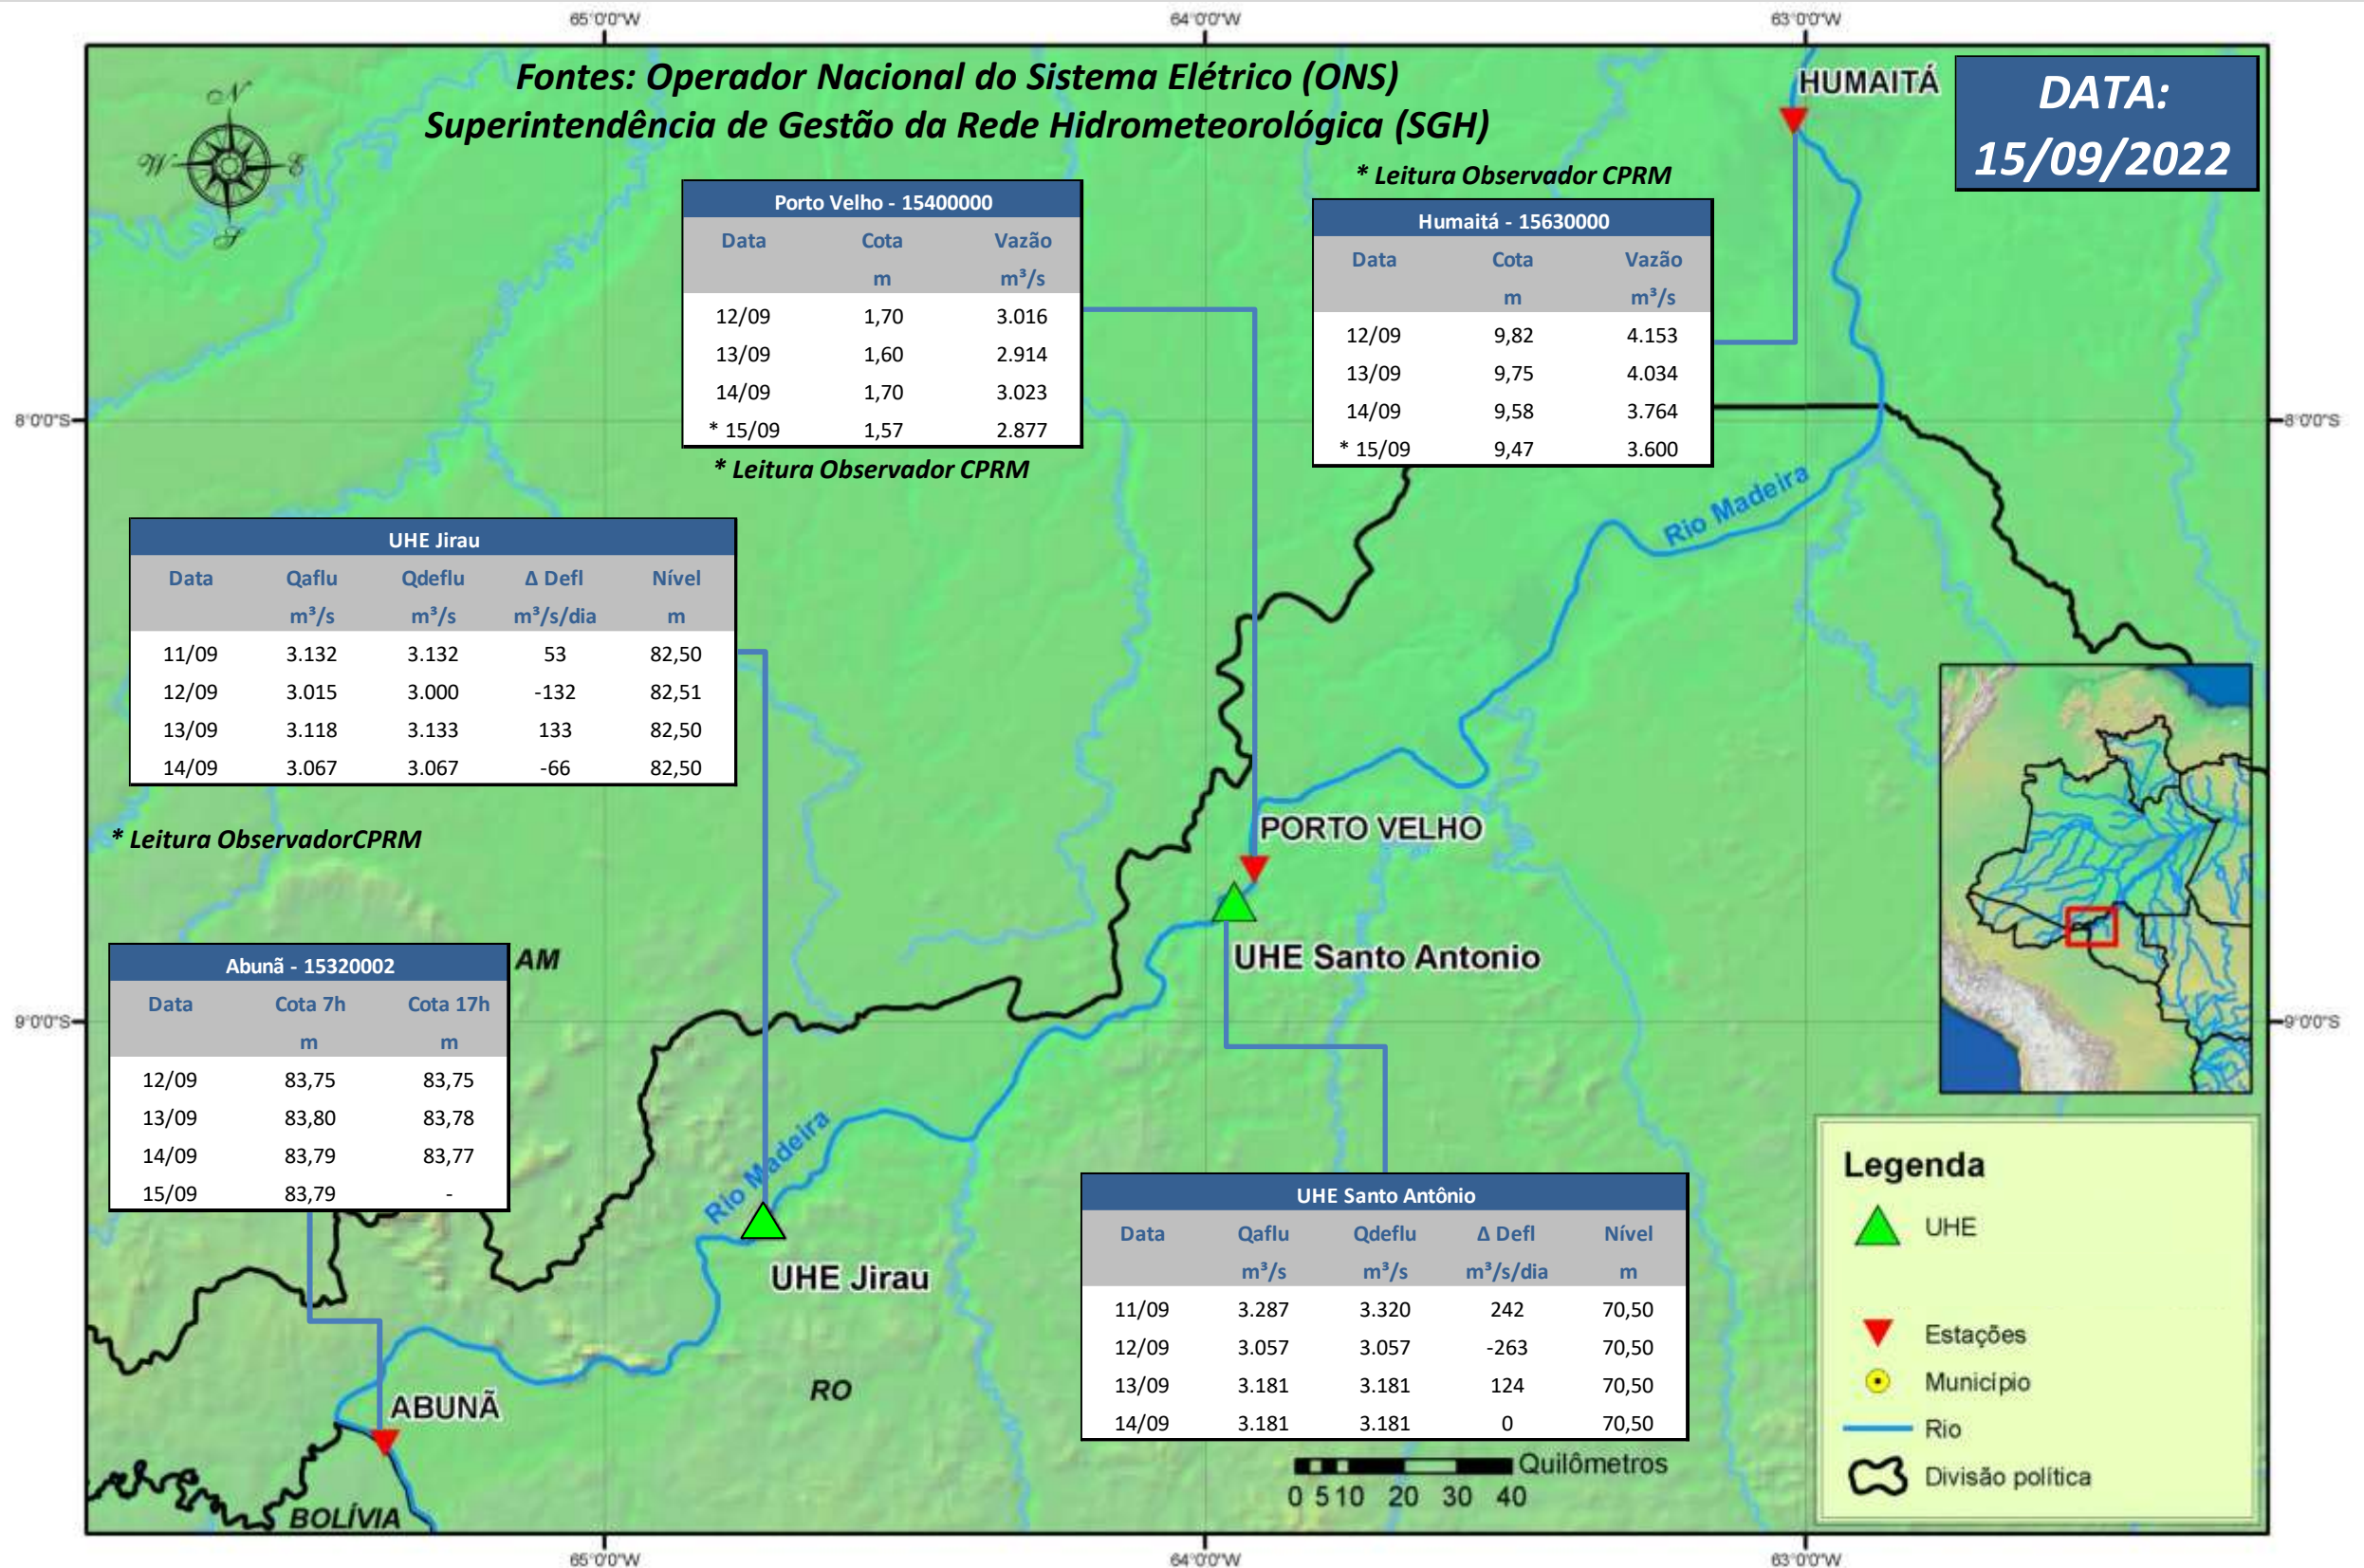

SALA DE SITUAÇÃO

Boletim de acompanhamento da Bacia do Rio Madeira

Para dados mais atualizados das estações fluviométricas acesse: [Telemetria ANA](#)

SALA DE SITUAÇÃO

Boletim de acompanhamento da Bacia do Rio Madeira

UHE Jirau Vazão Natural - 1967-2018 (Permanências diárias)