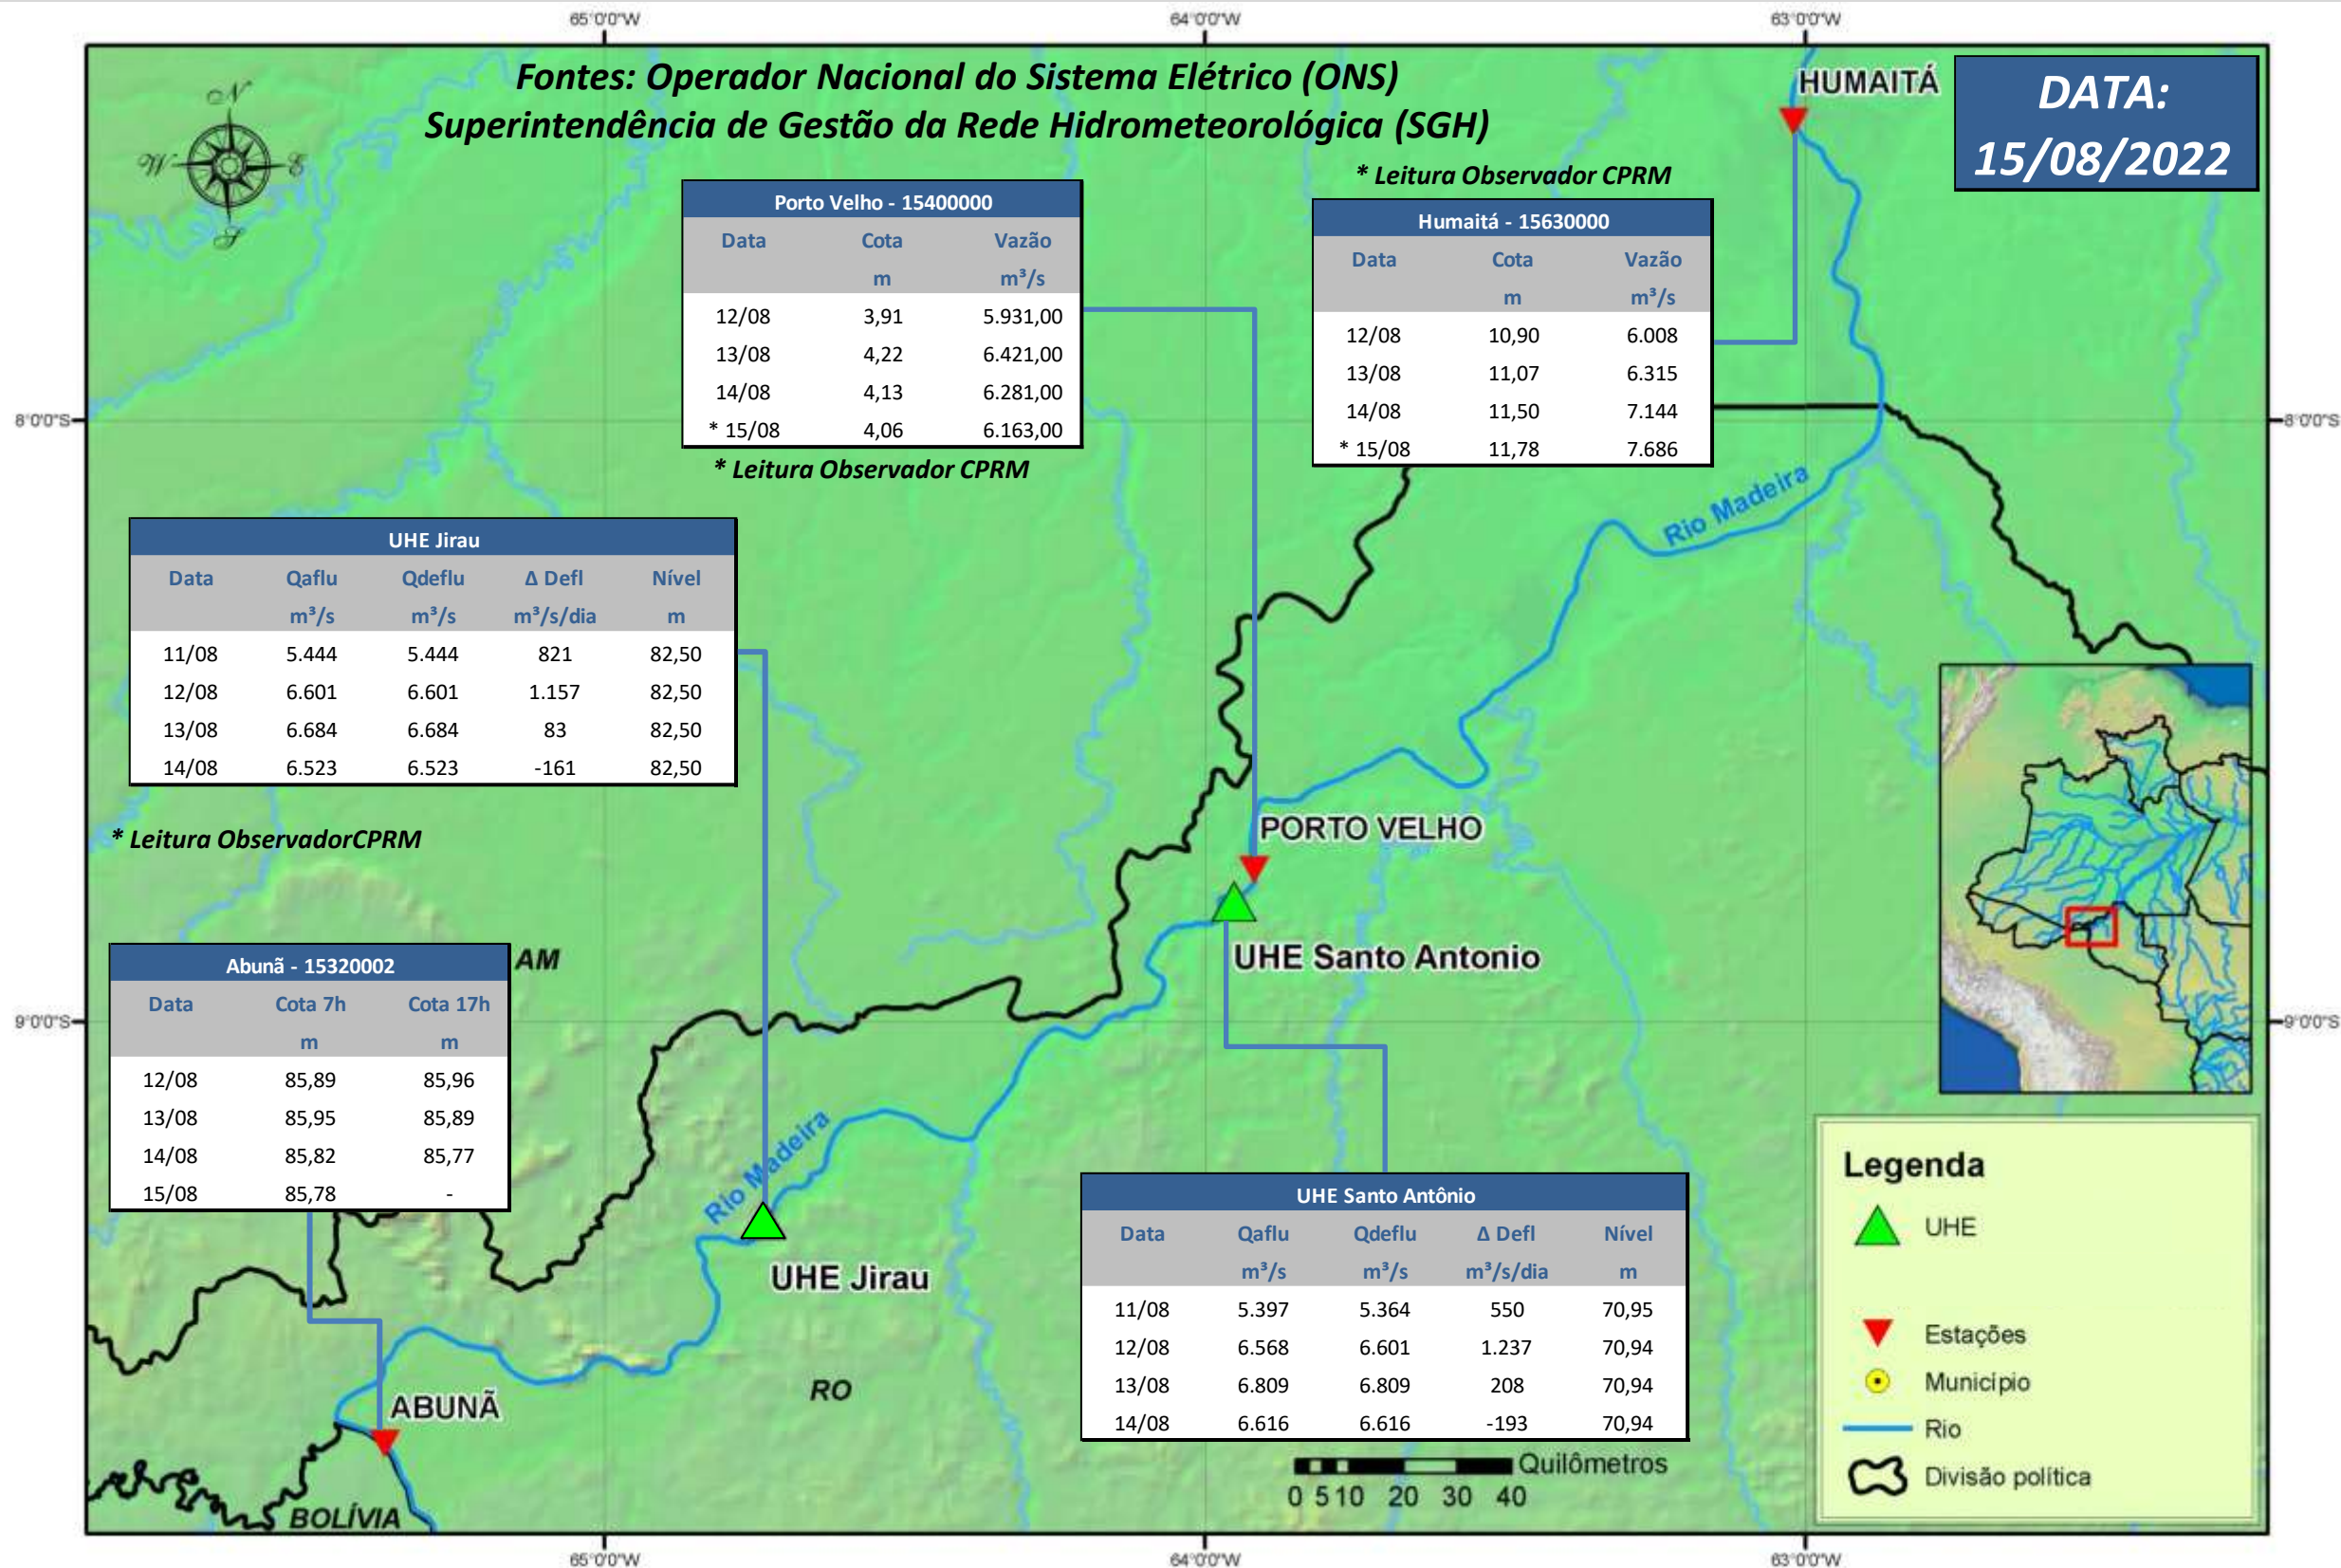

SALA DE SITUAÇÃO

Boletim de acompanhamento da Bacia do Rio Madeira

Para dados mais atualizados das estações fluviométricas acesse: [Telemetria ANA](#)

SALA DE SITUAÇÃO

Boletim de acompanhamento da Bacia do Rio Madeira

UHE Jirau

Vazão Natural - 1967-2018 (Permanências diárias)