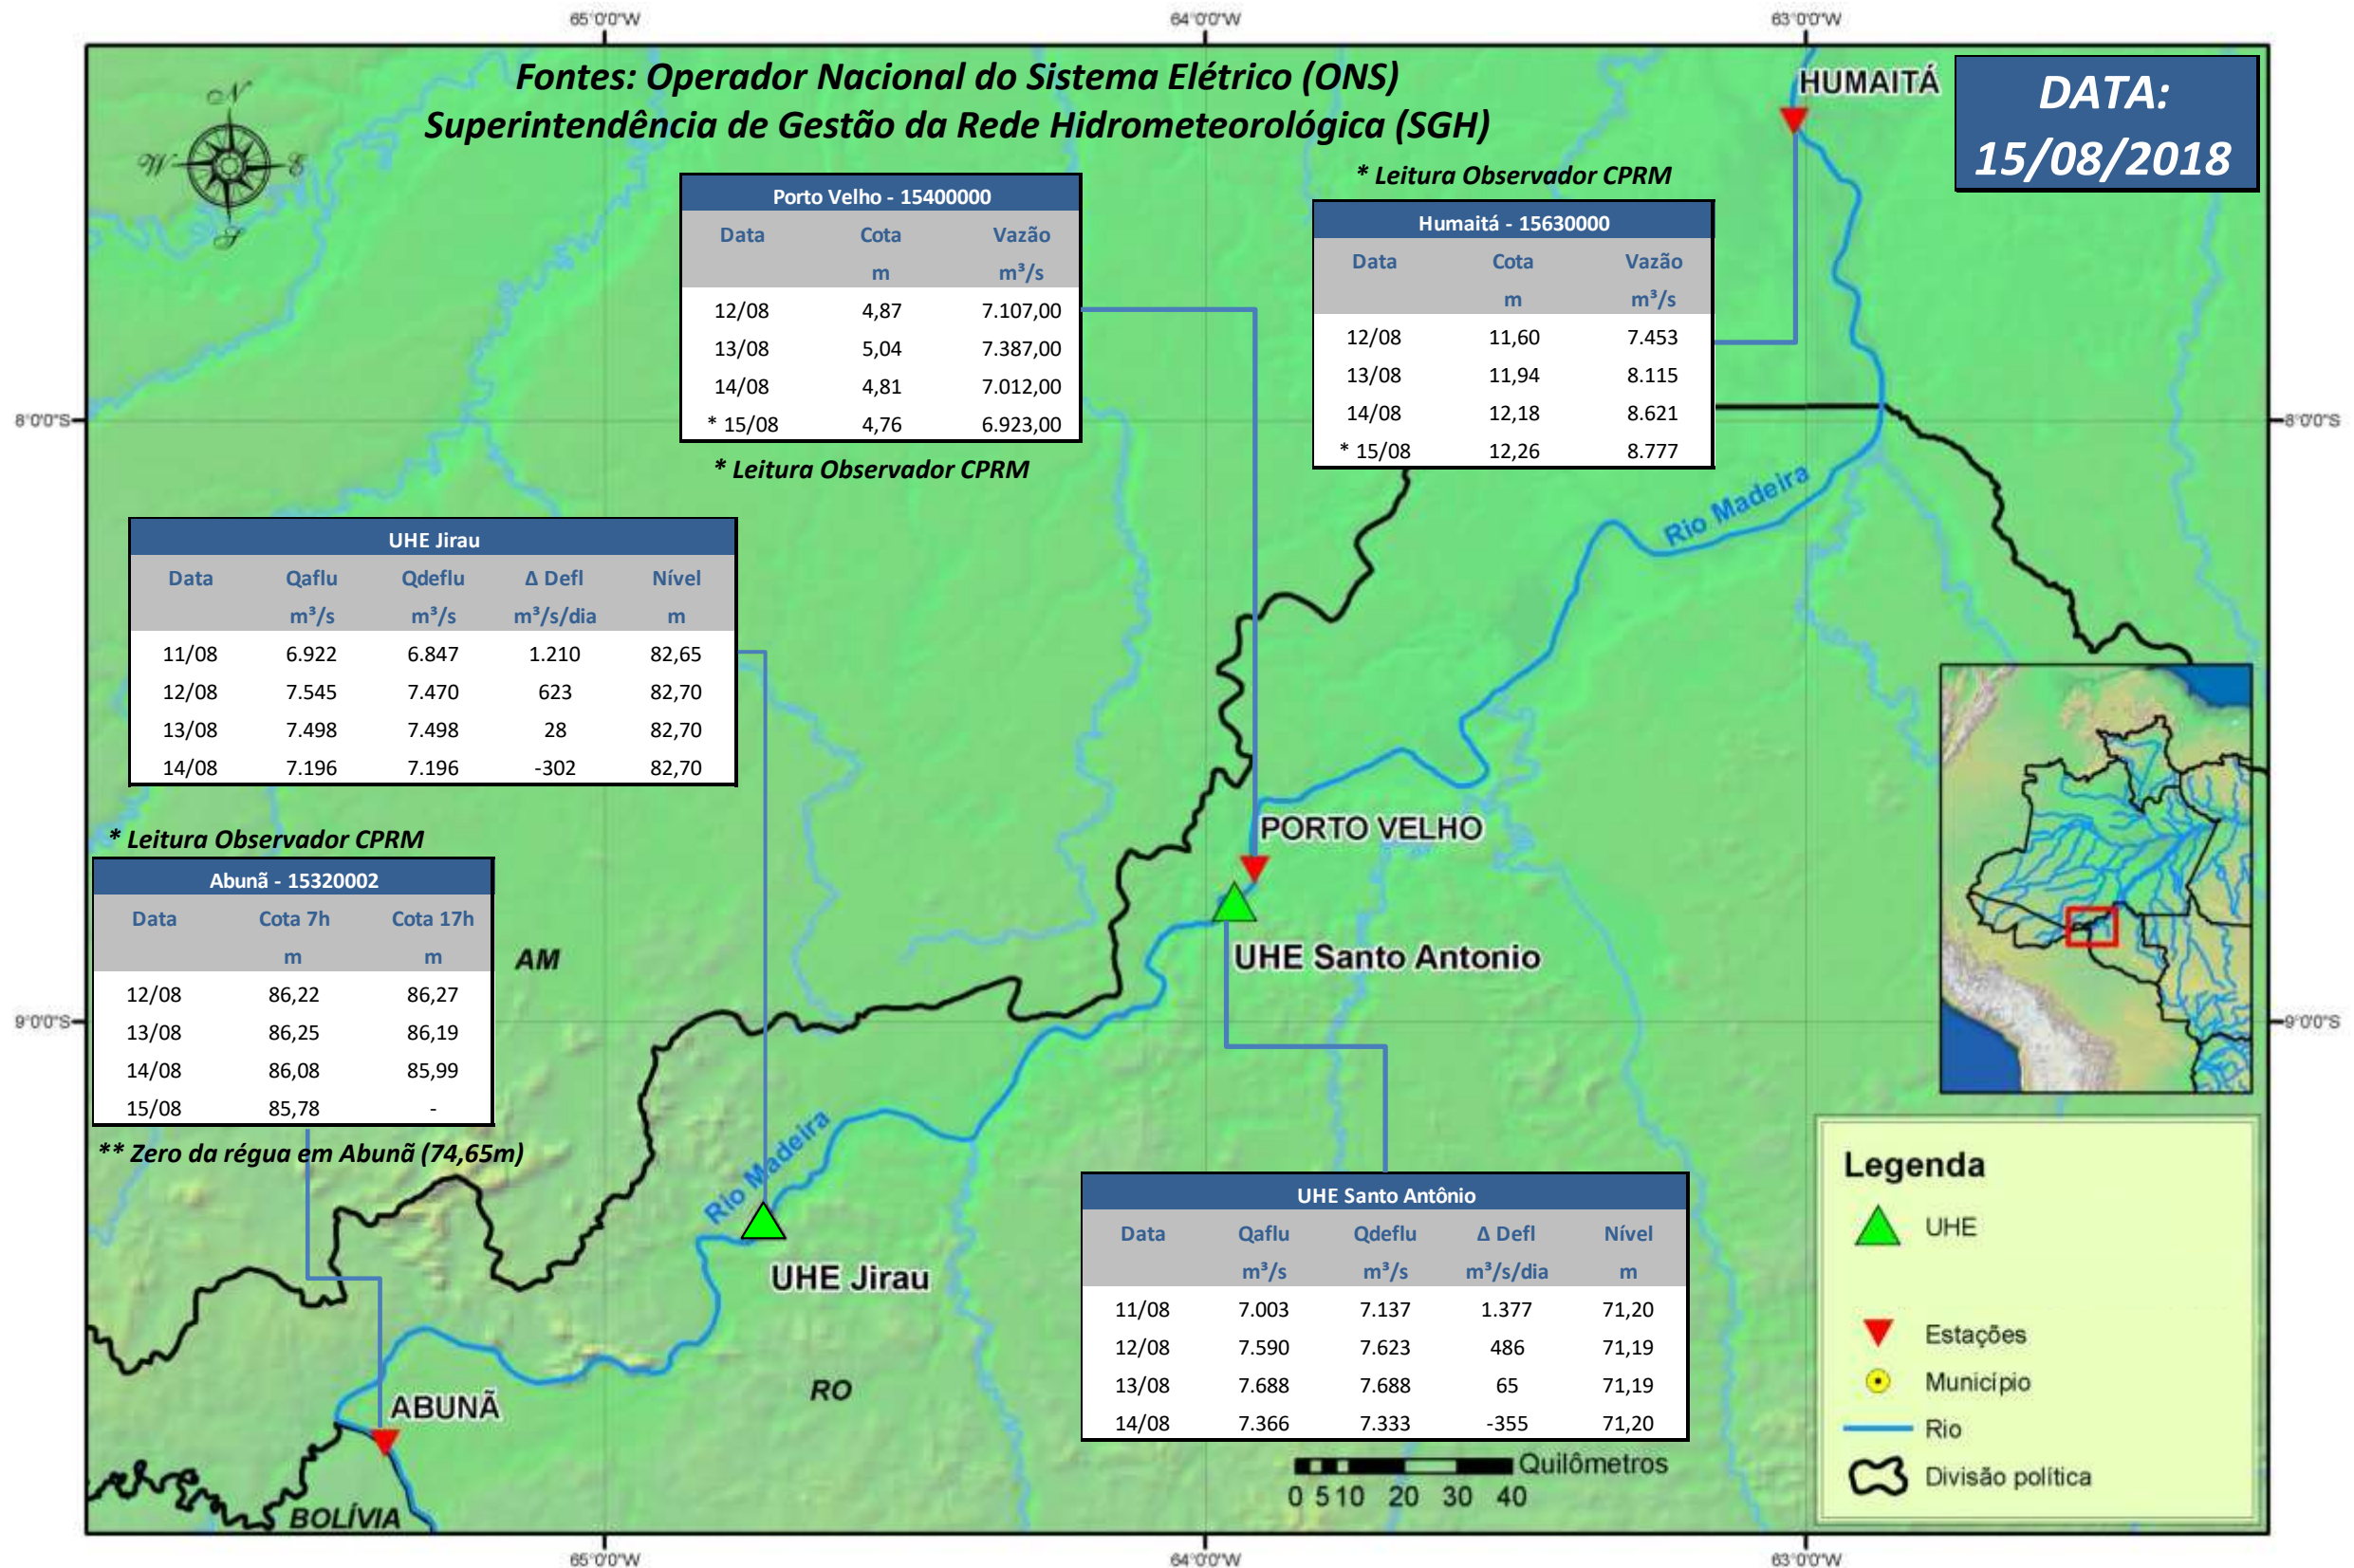

SALA DE SITUAÇÃO

Boletim de acompanhamento da Bacia do Rio Madeira

Para dados mais atualizados das estações fluviométricas acesse: [Telemetria ANA](#)

SALA DE SITUAÇÃO

Boletim de acompanhamento da Bacia do Rio Madeira

UHE Jirau Vazão Natural - 1967-2016 (Permanências diárias)