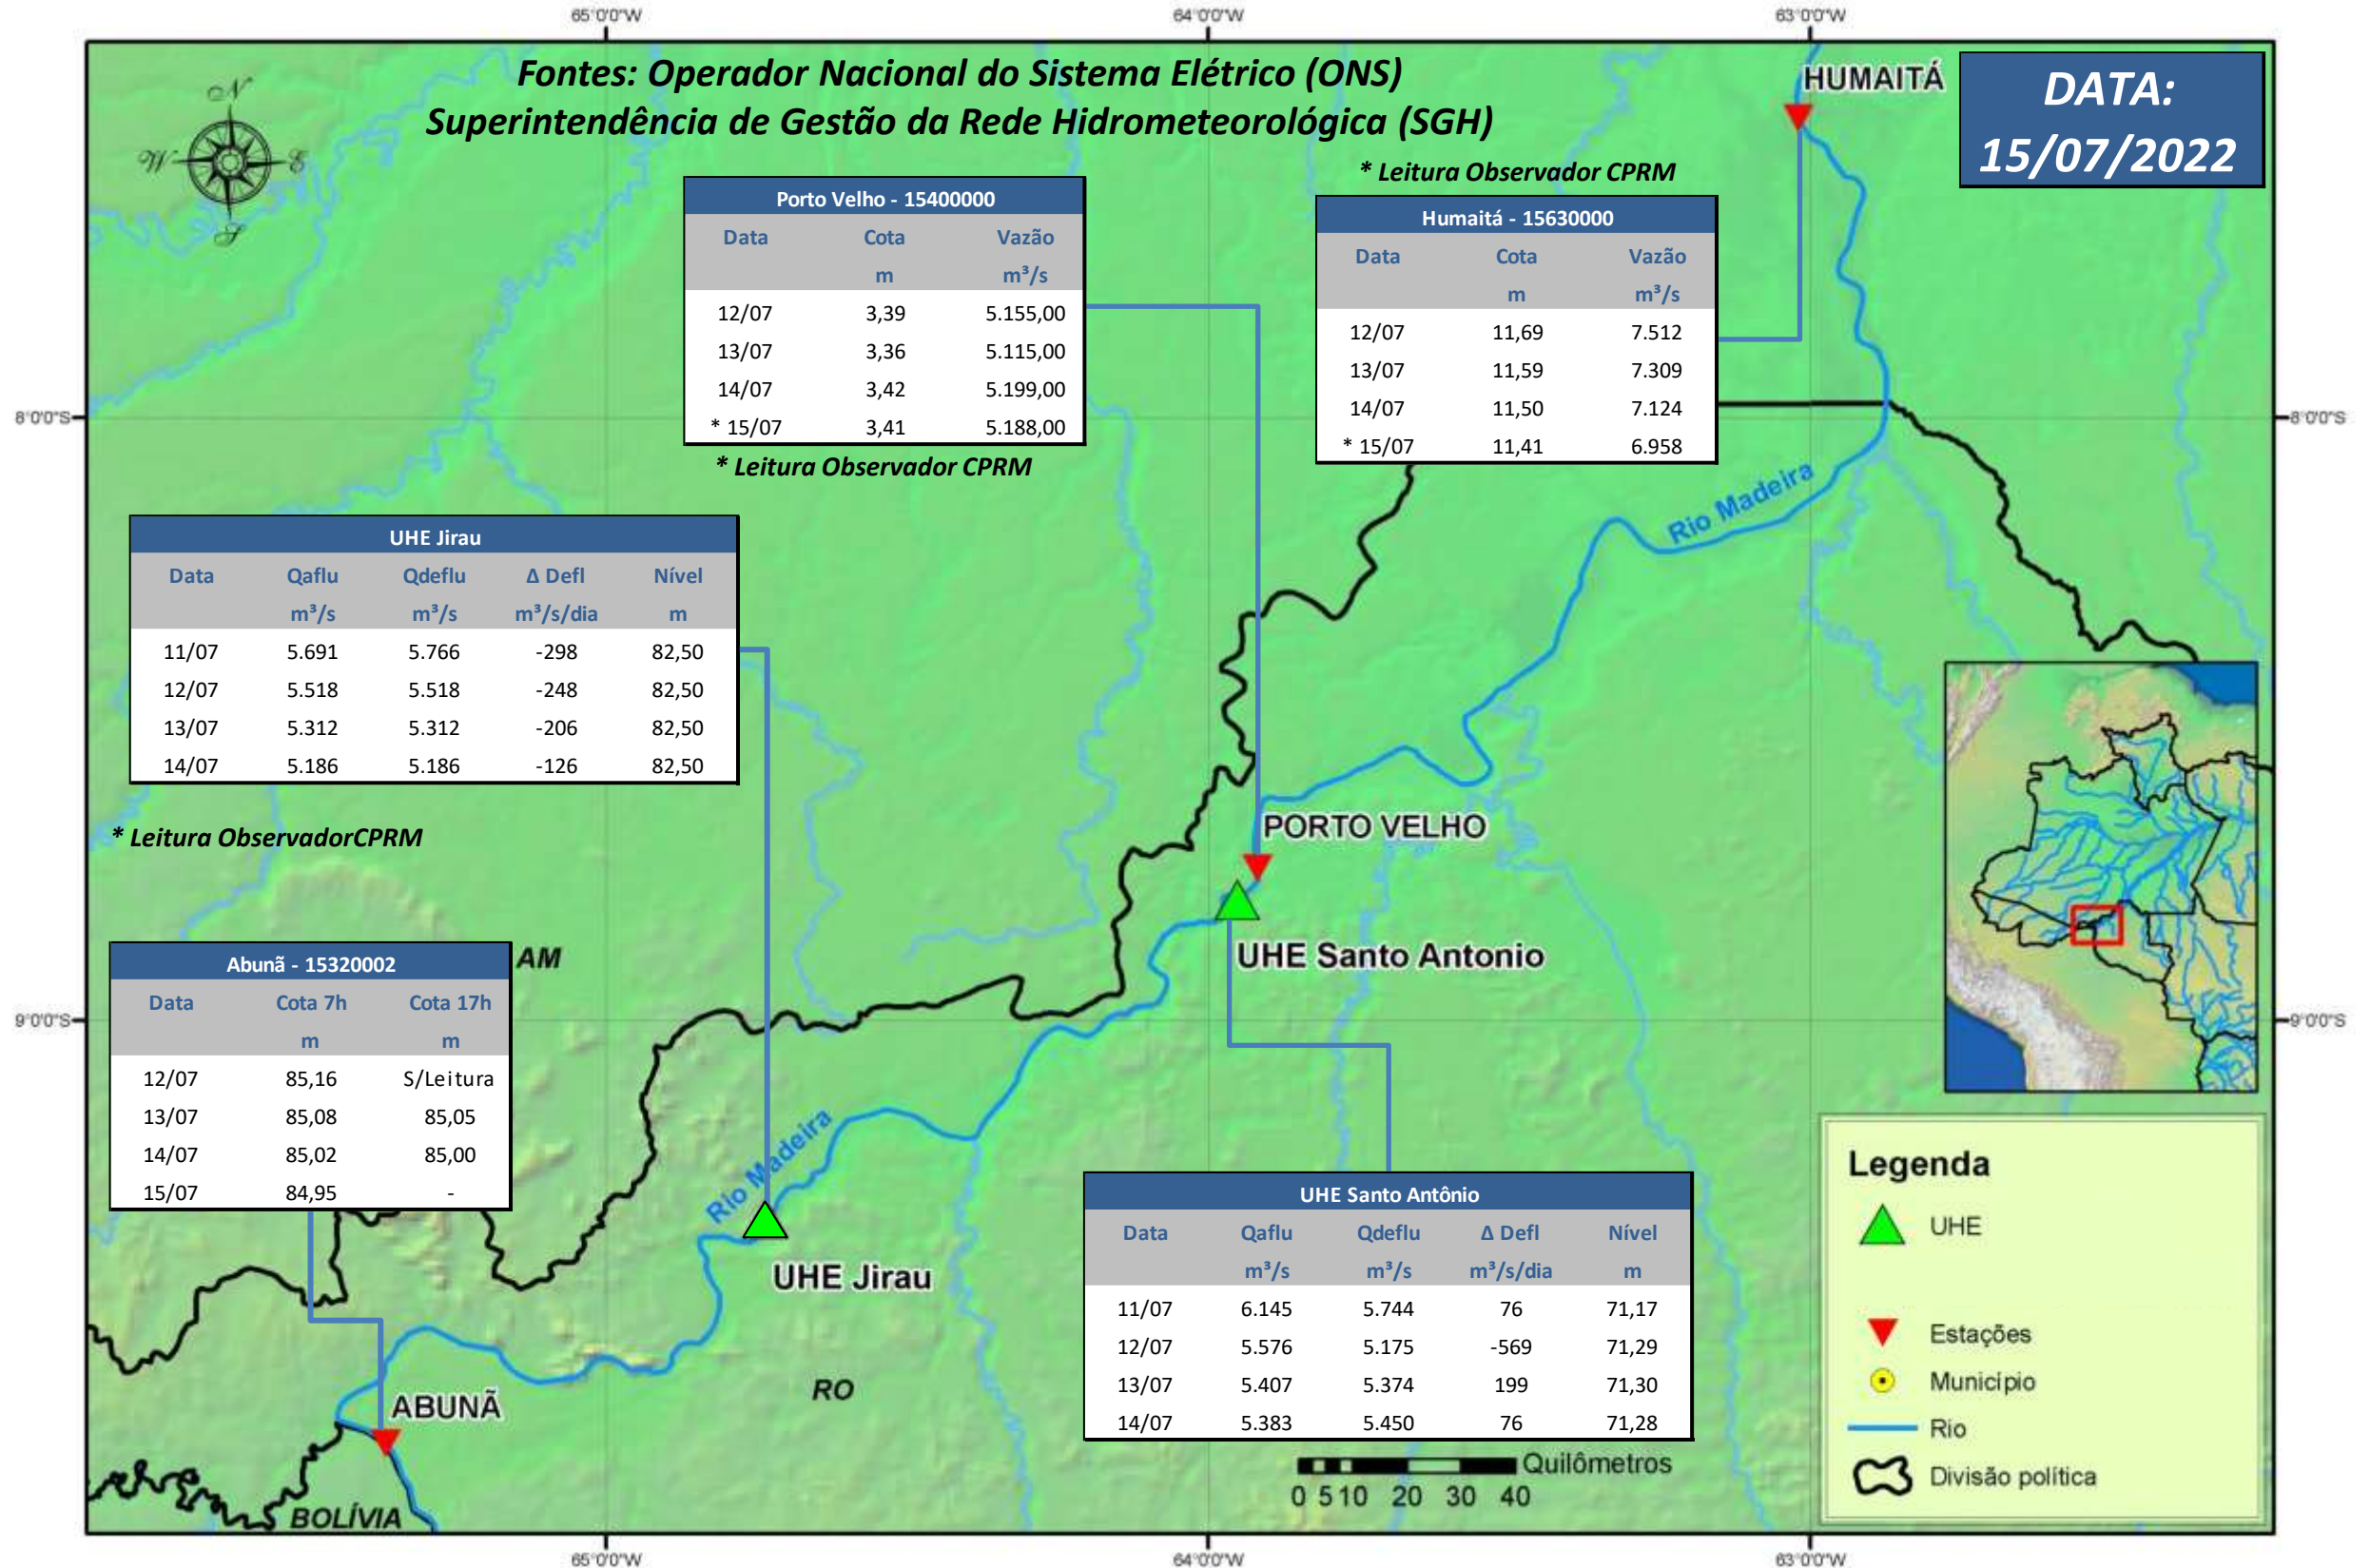

SALA DE SITUAÇÃO

Boletim de acompanhamento da Bacia do Rio Madeira

Para dados mais atualizados das estações fluviométricas acesse: [Telemetria ANA](#)

SALA DE SITUAÇÃO

Boletim de acompanhamento da Bacia do Rio Madeira

UHE Jirau

Vazão Natural - 1967-2018 (Permanências diárias)