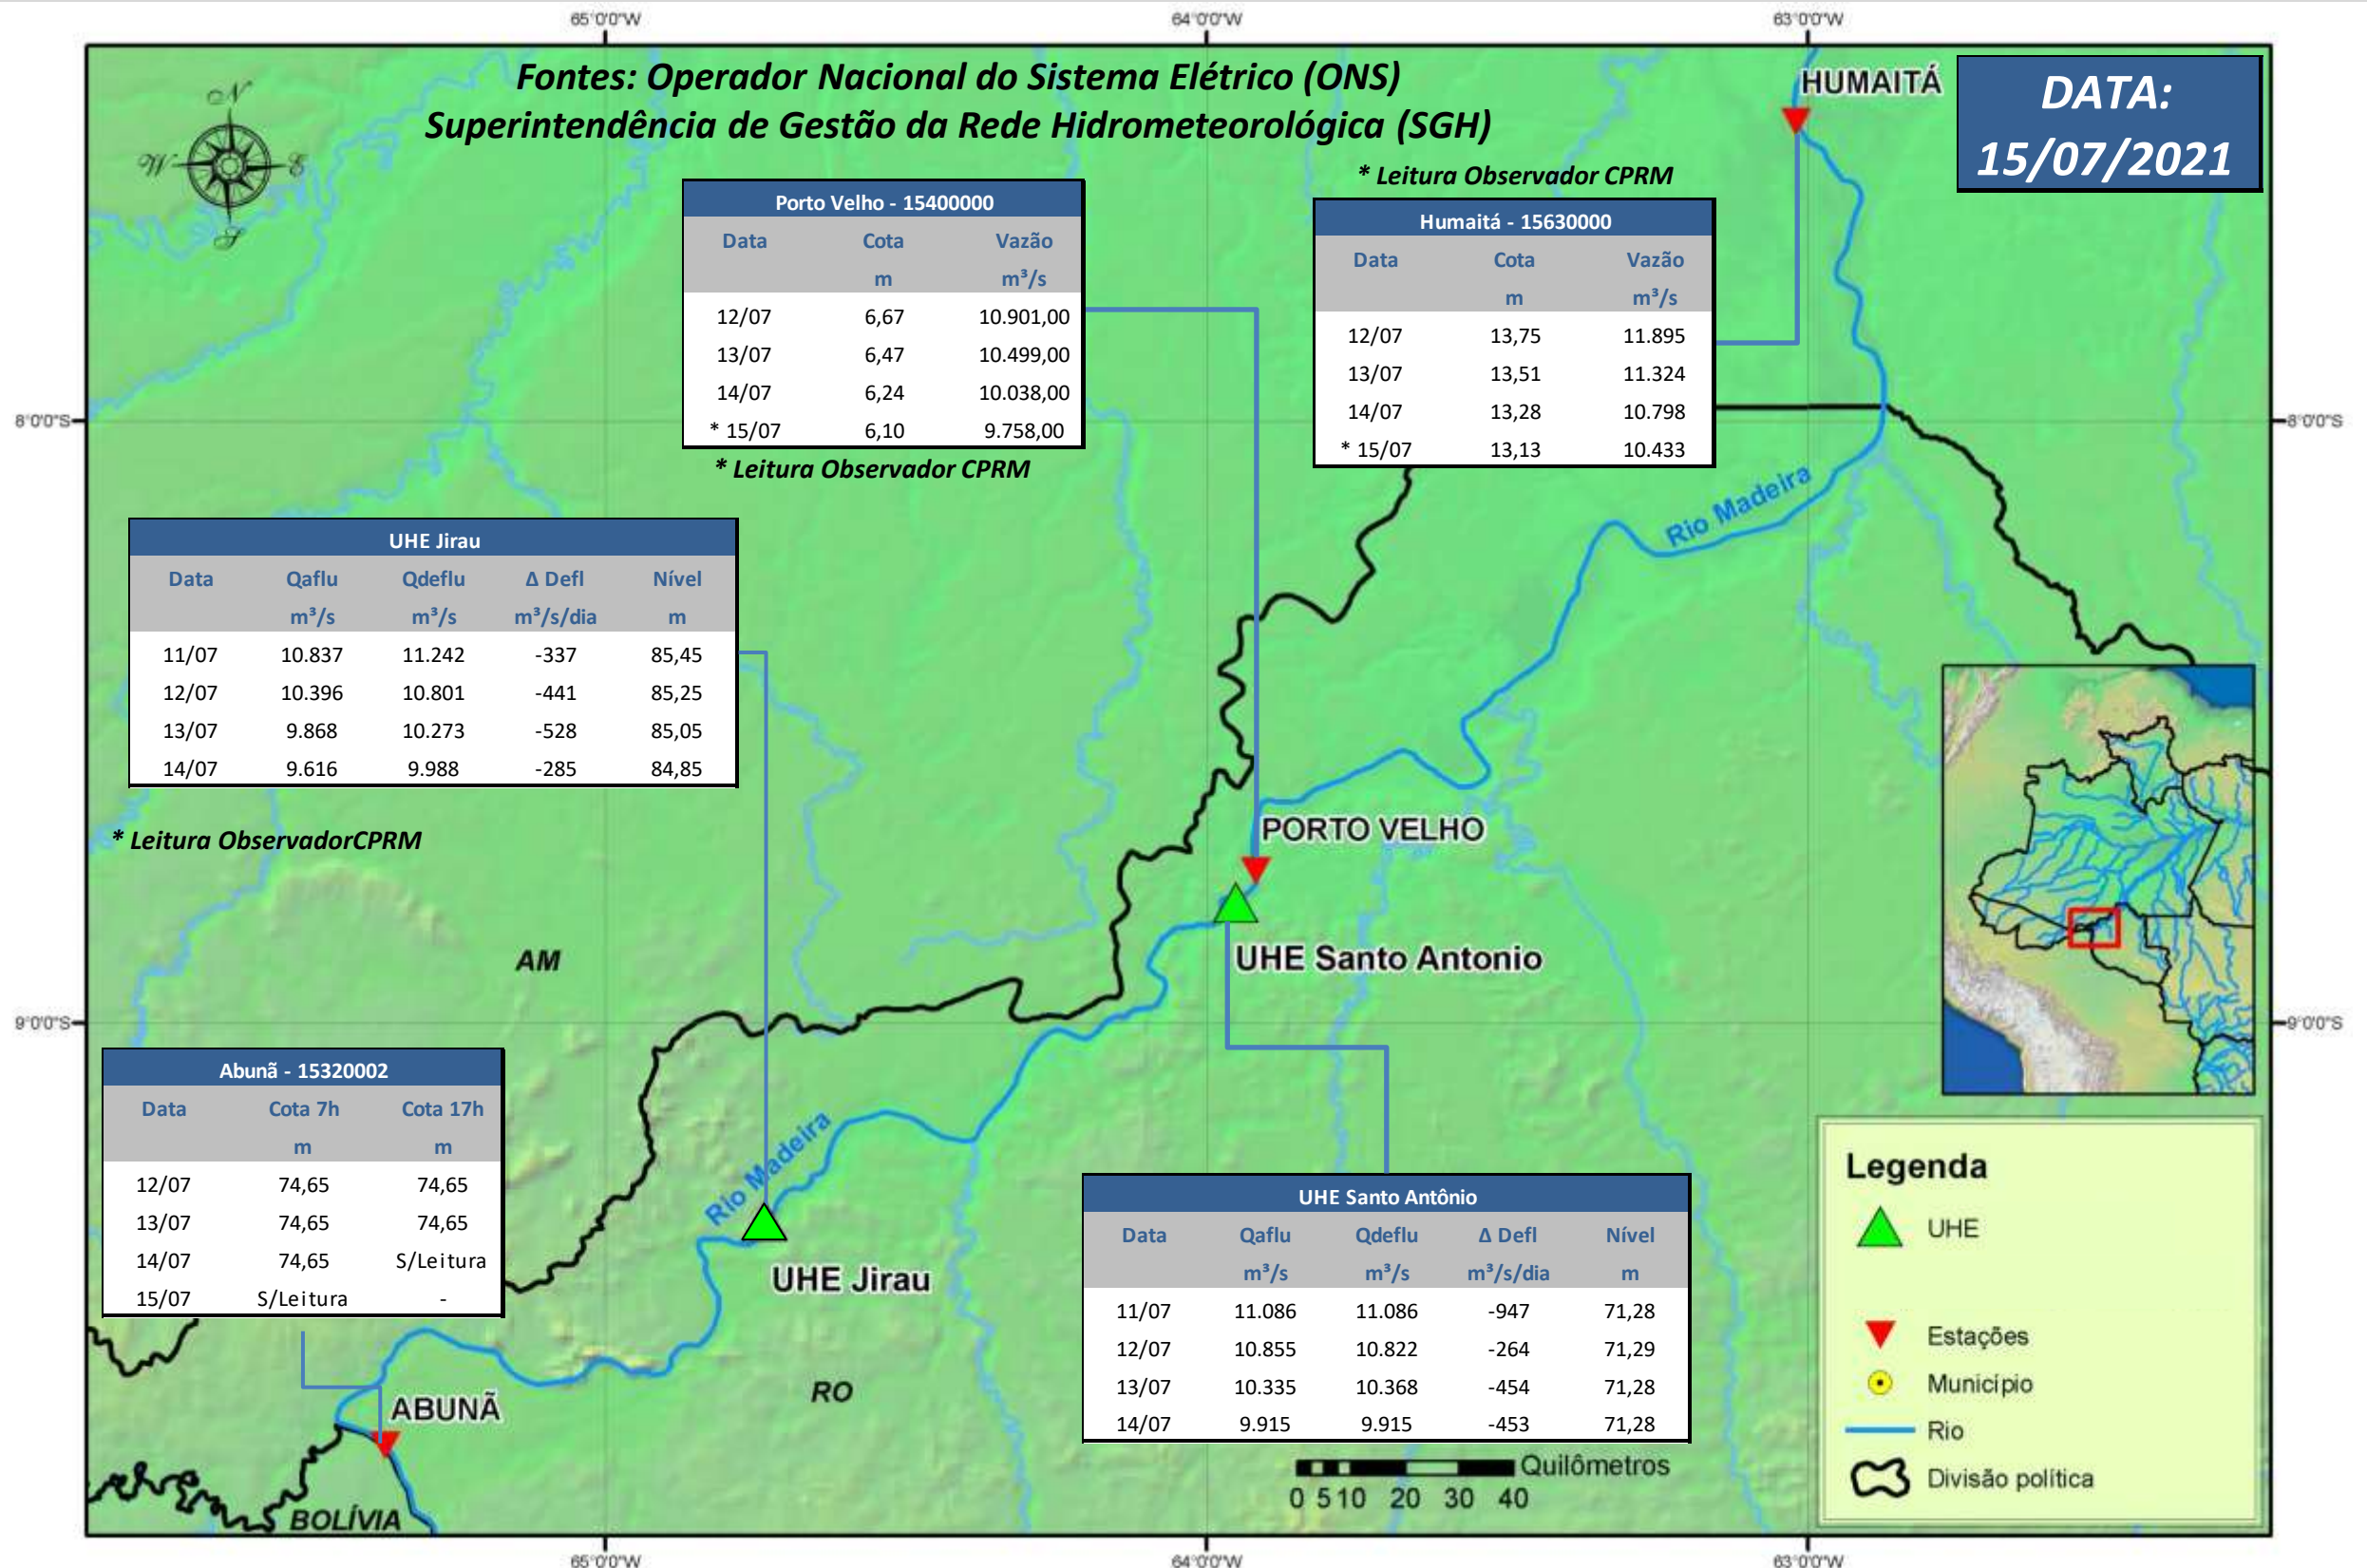

SALA DE SITUAÇÃO

Boletim de acompanhamento da Bacia do Rio Madeira

Para dados mais atualizados das estações fluviométricas acesse: [Telemetria ANA](#)

UHE Jirau Vazão Natural - 1967-2018 (Permanências diárias)