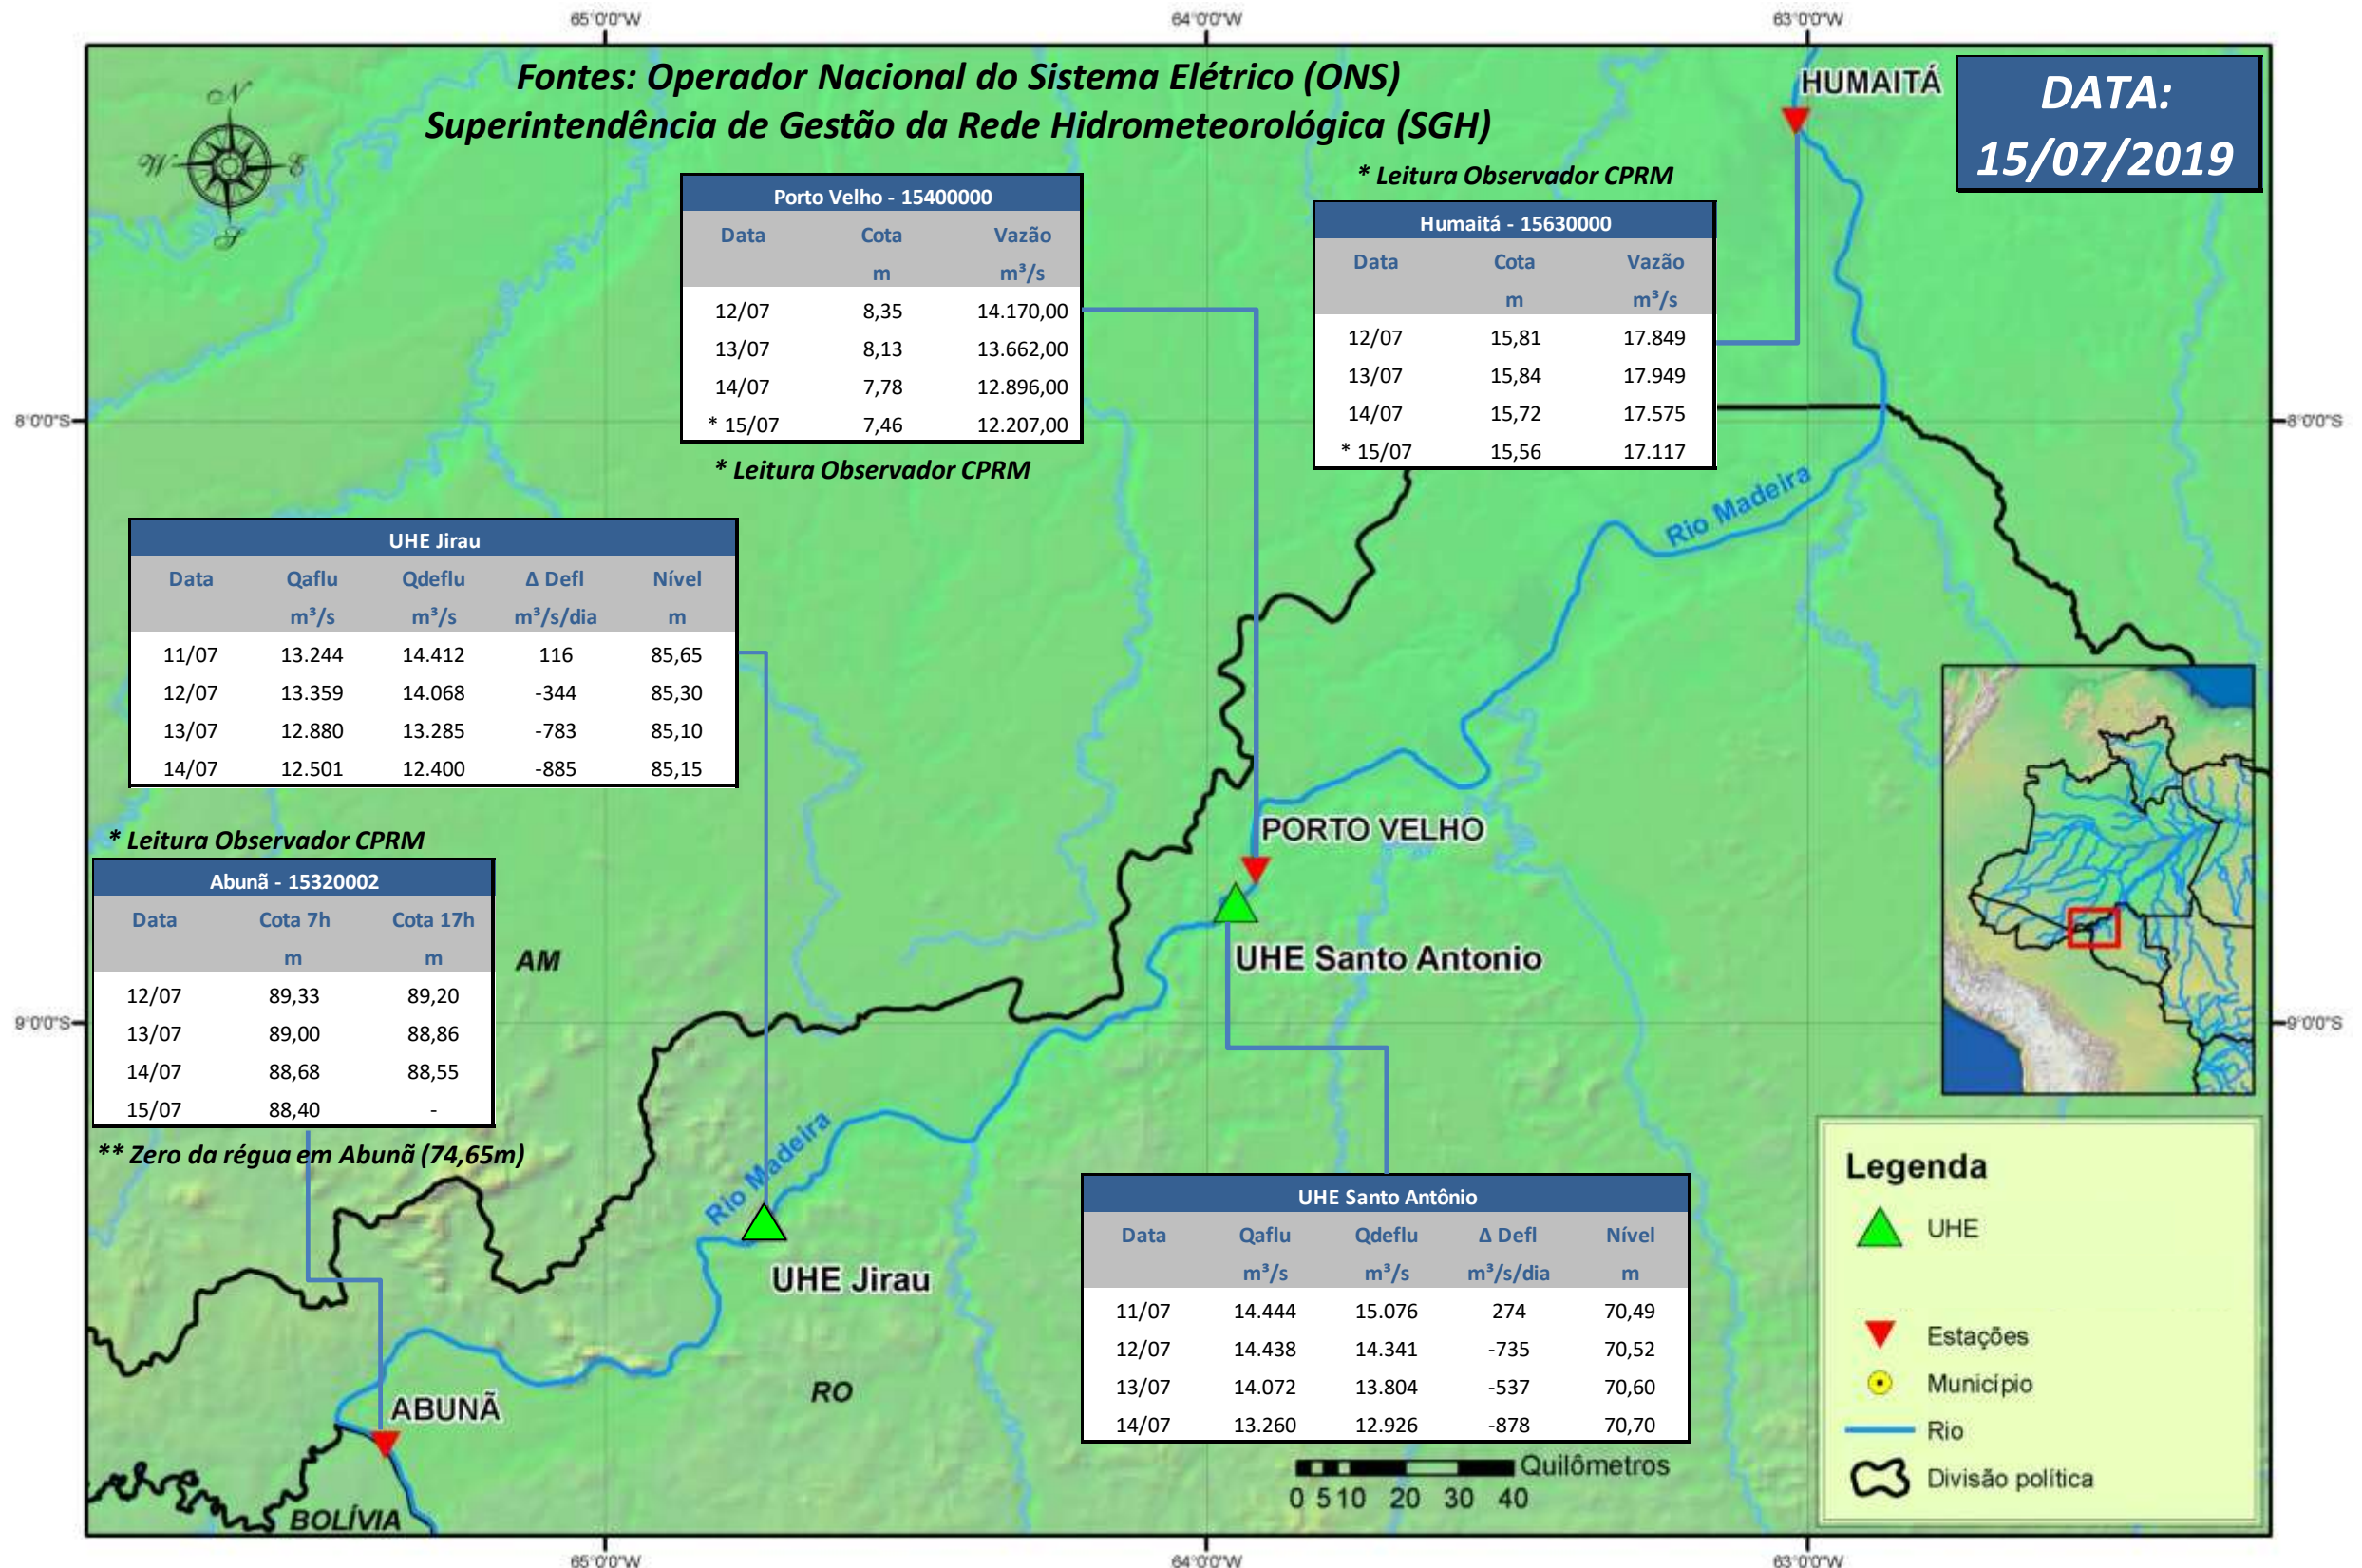

SALA DE SITUAÇÃO

Boletim de acompanhamento da Bacia do Rio Madeira

Para dados mais atualizados das estações fluviométricas acesse: [Telemetria ANA](#)

SALA DE SITUAÇÃO

Boletim de acompanhamento da Bacia do Rio Madeira

UHE Jirau Vazão Natural - 1967-2018 (Permanências diárias)