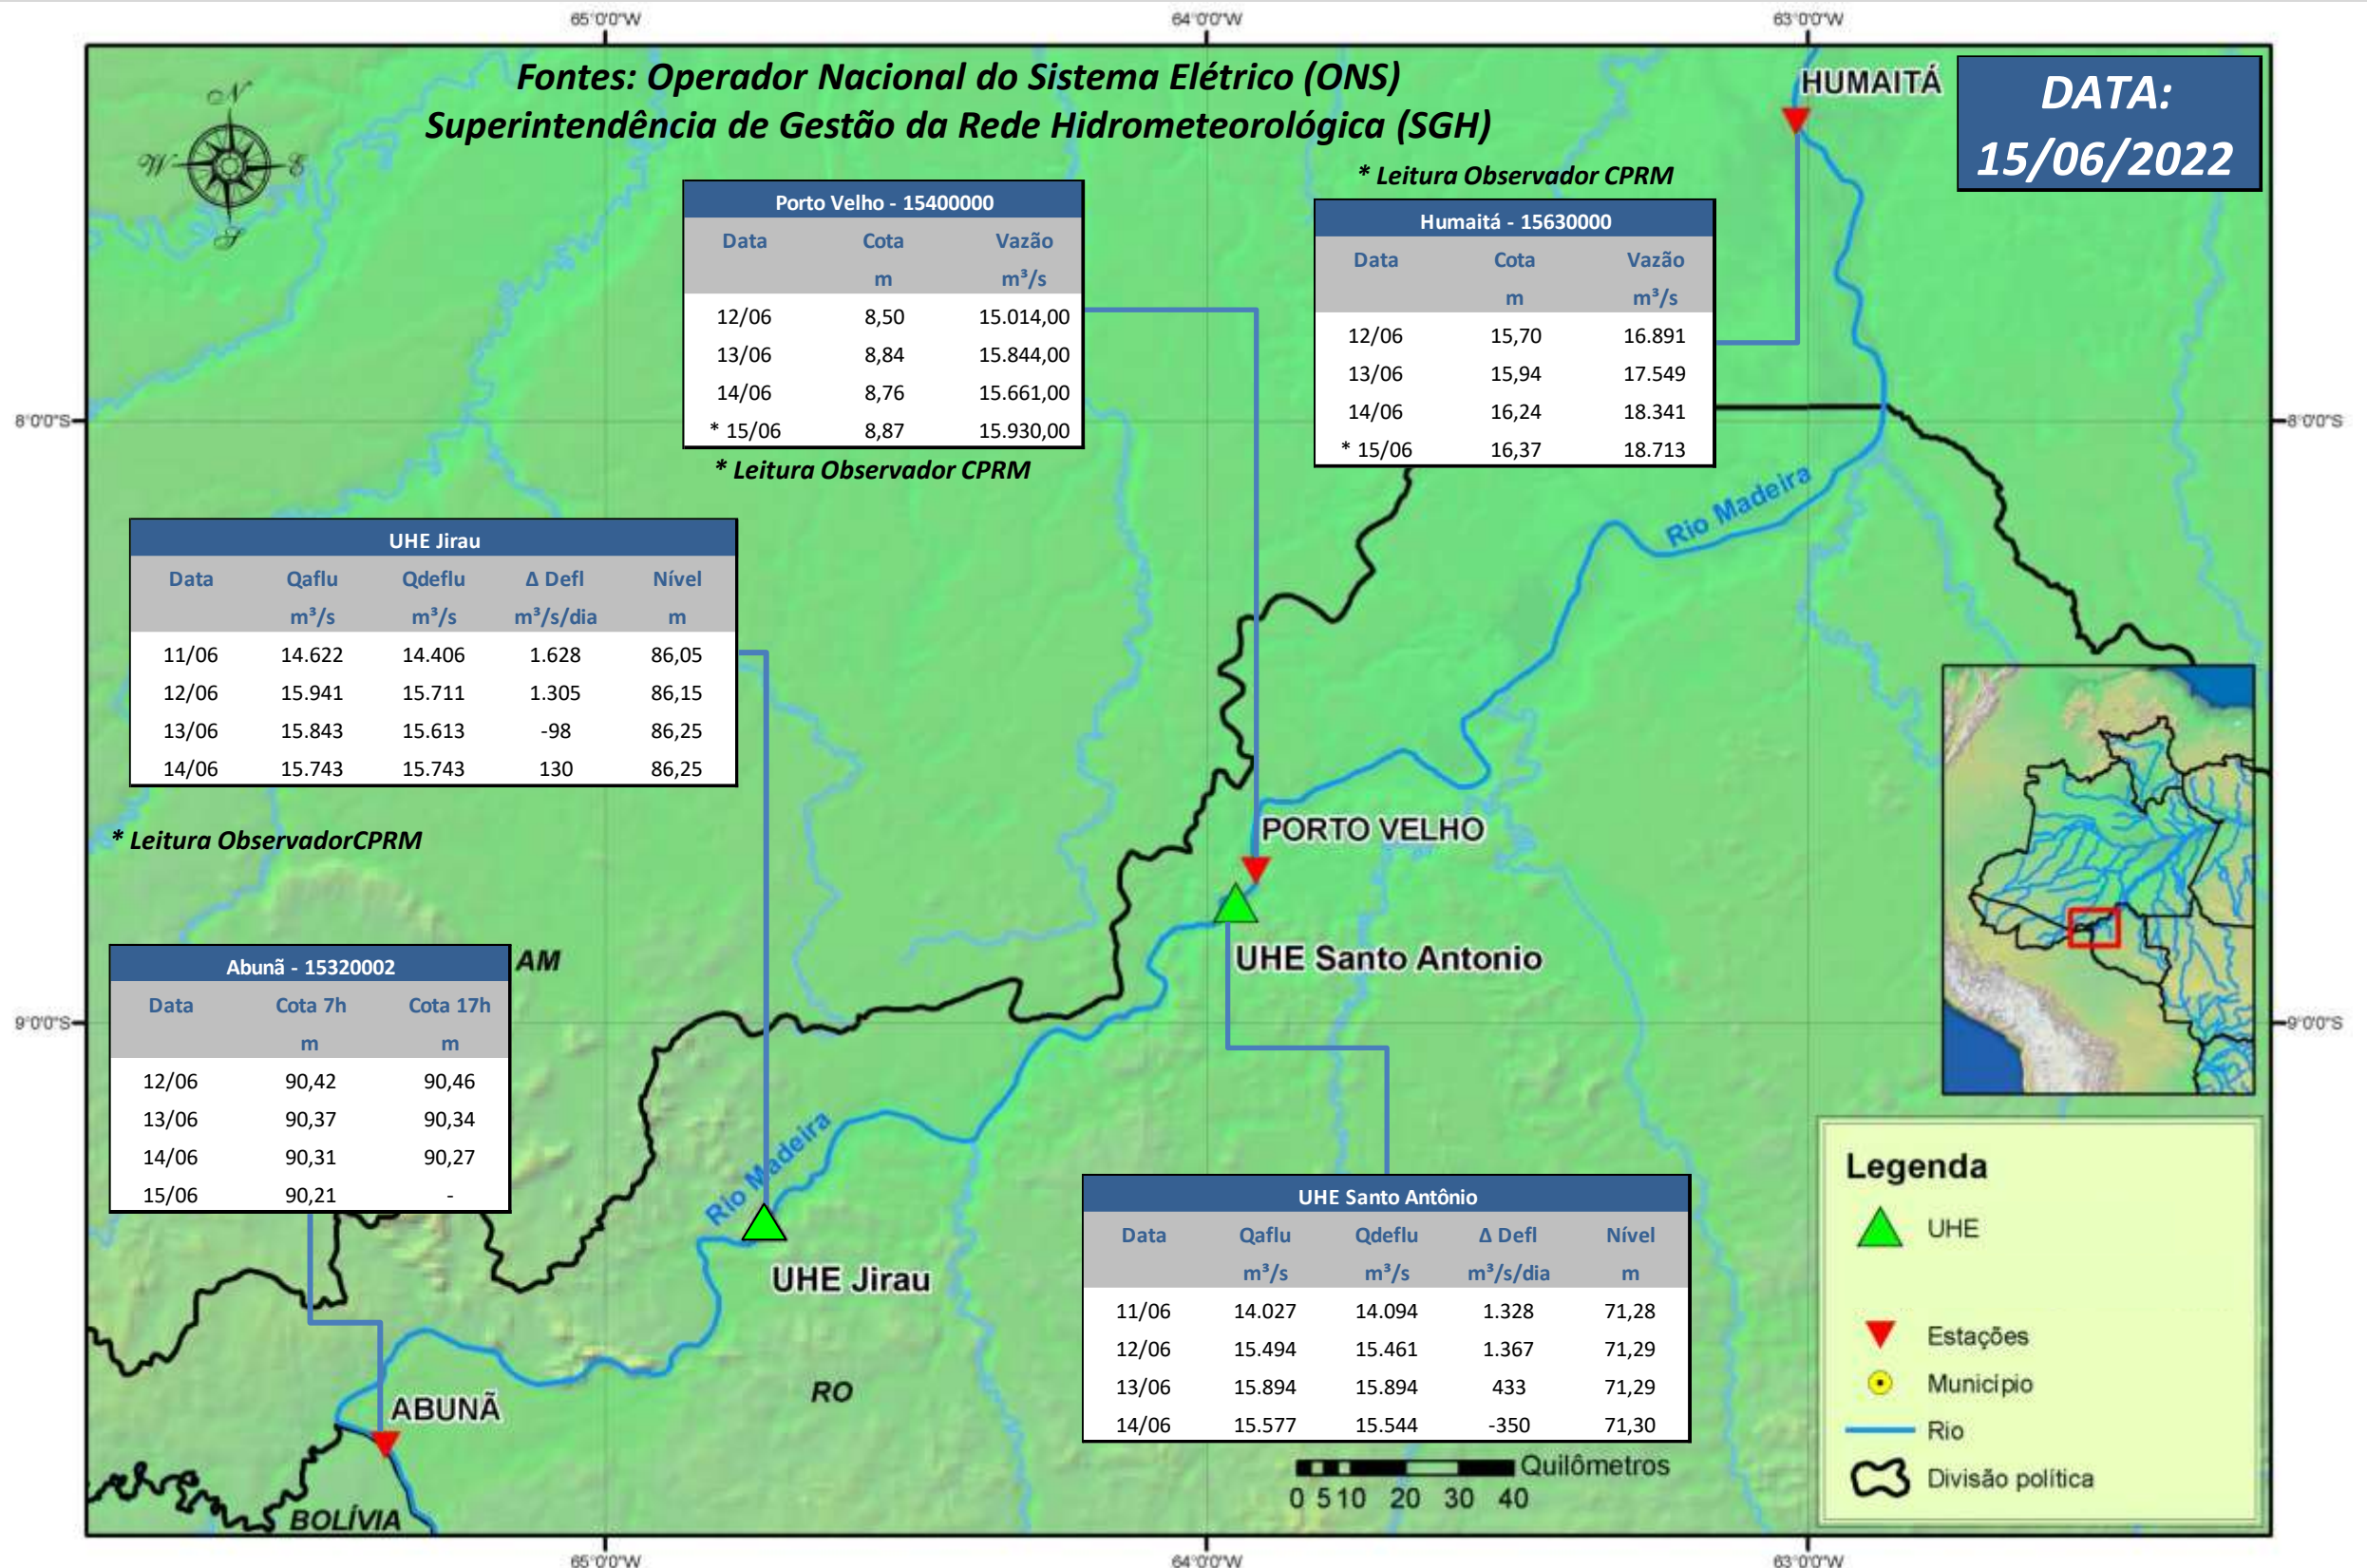

SALA DE SITUAÇÃO

Boletim de acompanhamento da Bacia do Rio Madeira

Para dados mais atualizados das estações fluviométricas acesse: [Telemetria ANA](#)

UHE Jirau

Vazão Natural - 1967-2018 (Permanências diárias)