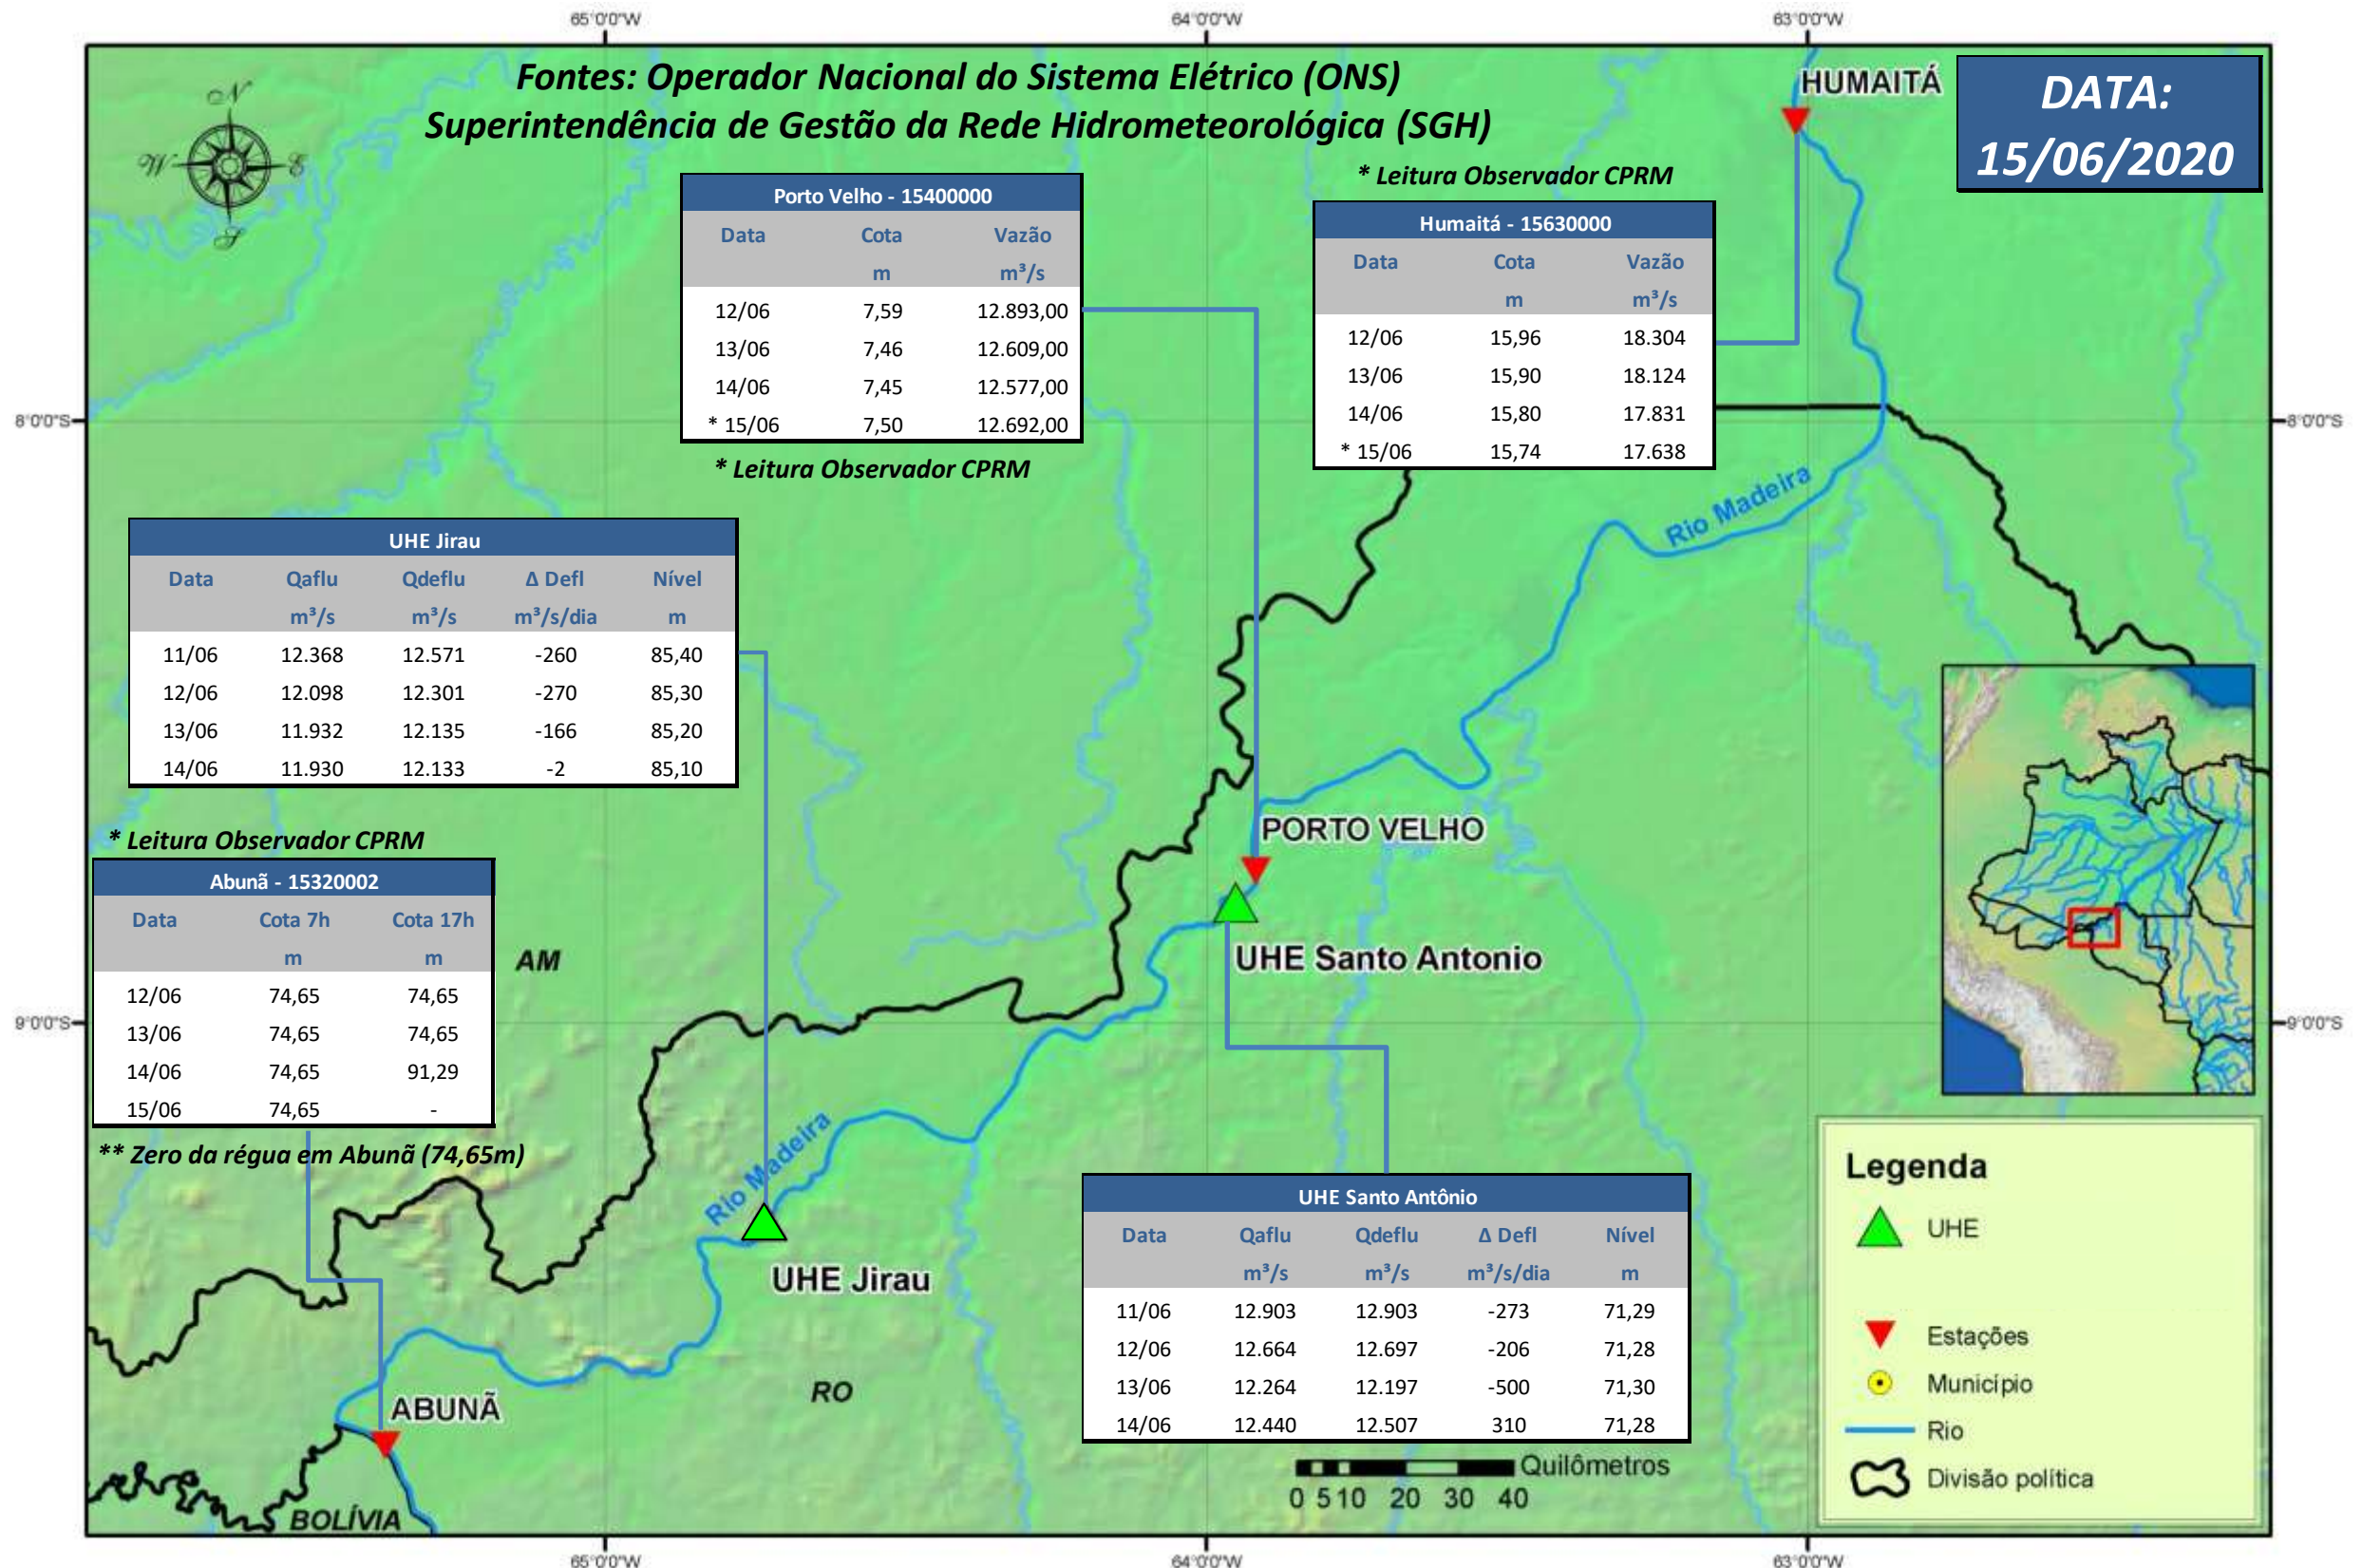

SALA DE SITUAÇÃO

Boletim de acompanhamento da Bacia do Rio Madeira

Para dados mais atualizados das estações fluviométricas acesse: [Telemetria ANA](#)

UHE Jirau Vazão Natural - 1967-2018 (Permanências diárias)