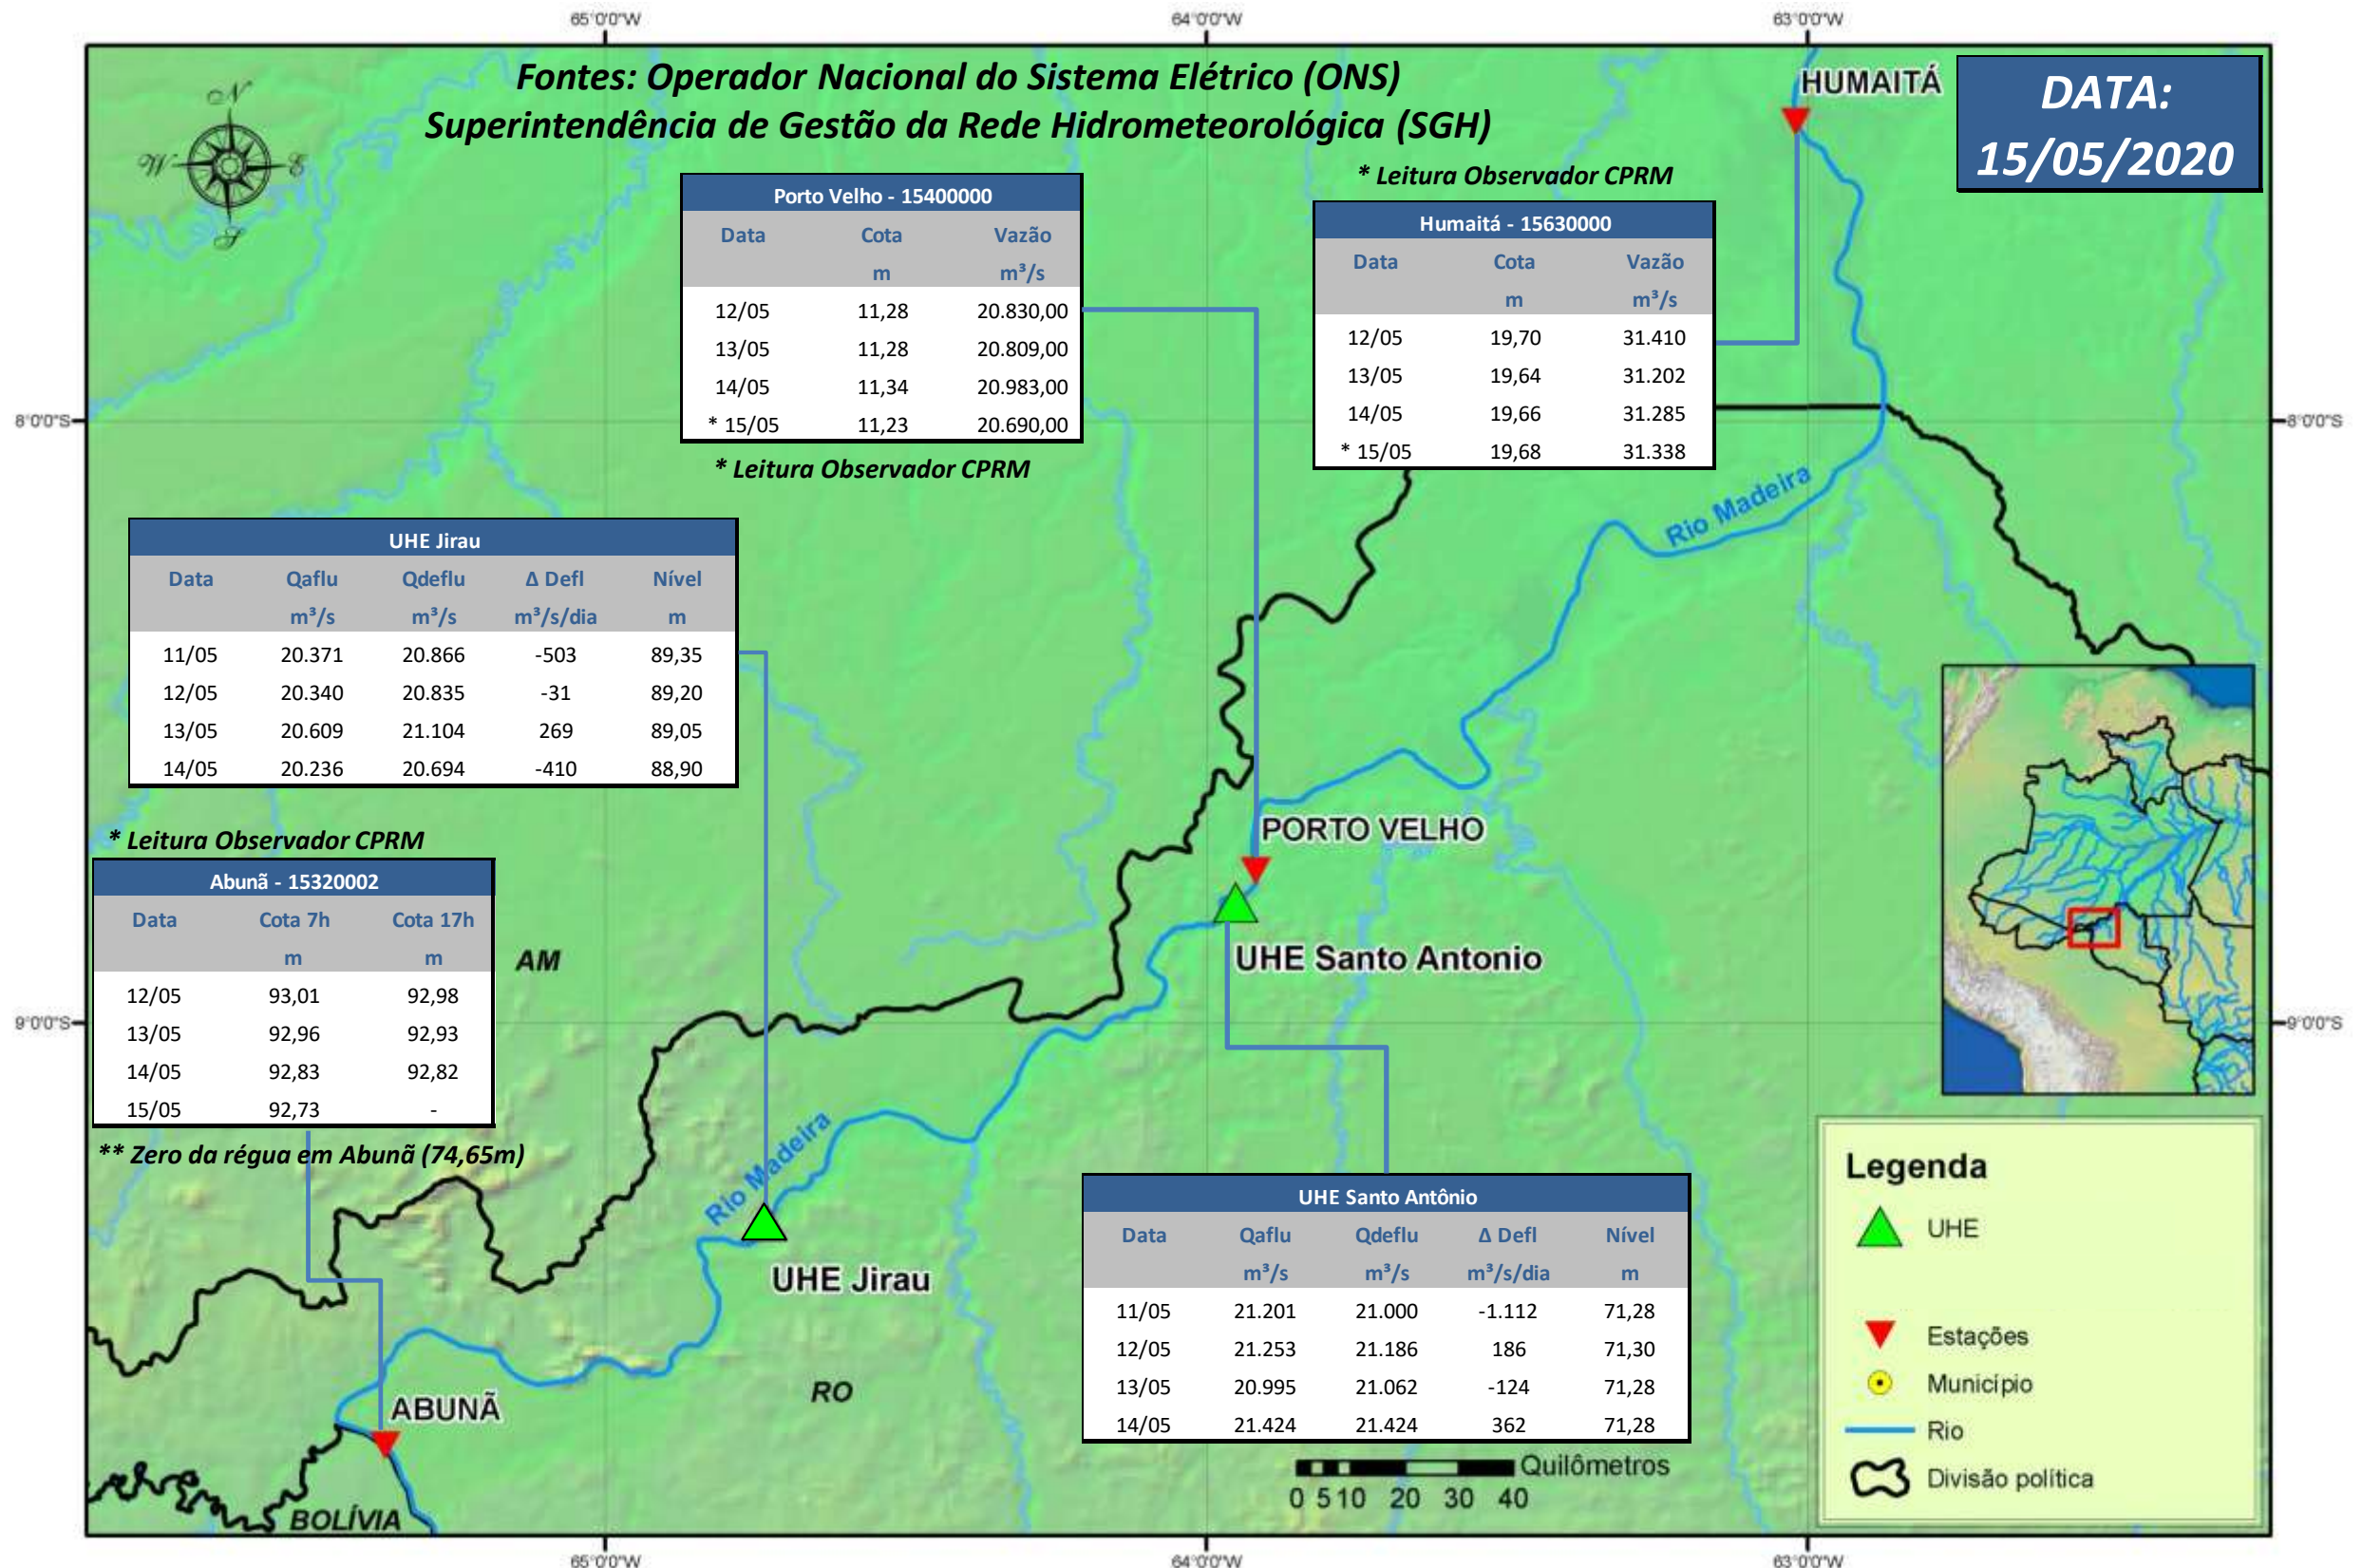

# SALA DE SITUAÇÃO

## Boletim de acompanhamento da Bacia do Rio Madeira

Para dados mais atualizados das estações fluviométricas acesse: [Telemetria ANA](#)

# SALA DE SITUAÇÃO

Boletim de acompanhamento da Bacia do Rio Madeira

## UHE Jirau Vazão Natural - 1967-2018 (Permanências diárias)