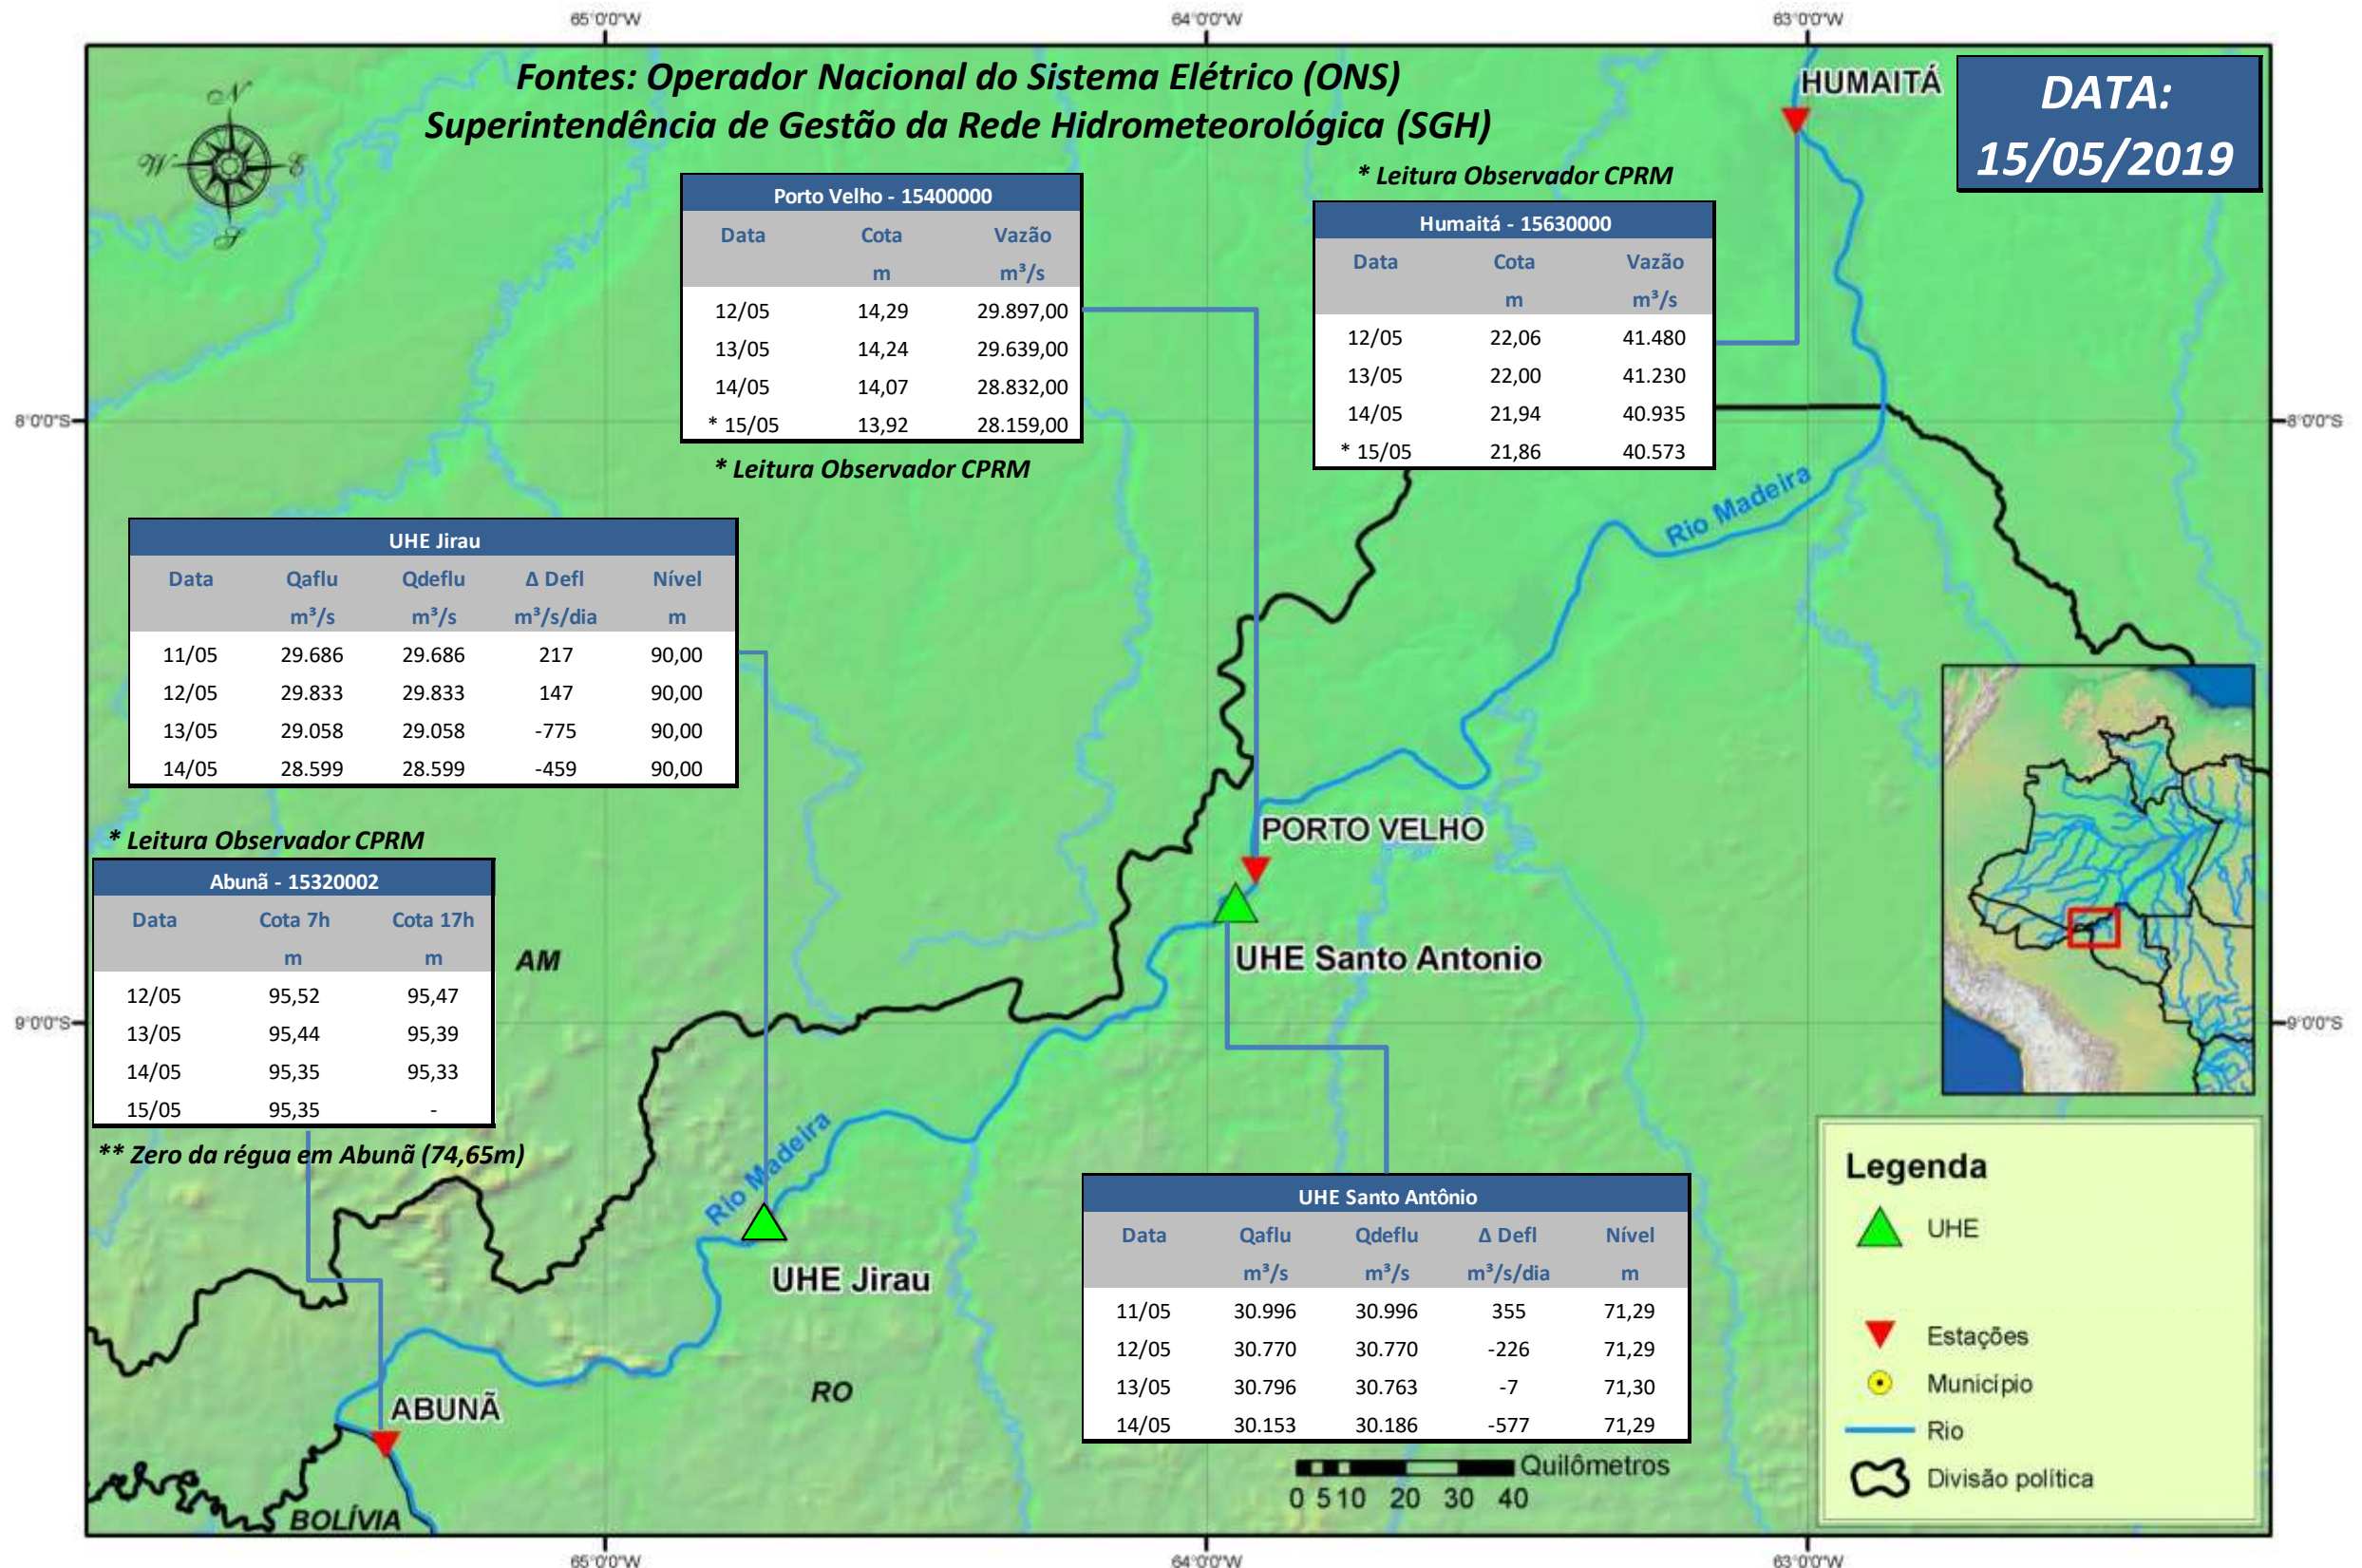

SALA DE SITUAÇÃO

Boletim de acompanhamento da Bacia do Rio Madeira

Para dados mais atualizados das estações fluviométricas acesse: [Telemetria ANA](#)

SALA DE SITUAÇÃO

Boletim de acompanhamento da Bacia do Rio Madeira

UHE Jirau Vazão Natural - 1967-2018 (Permanências diárias)