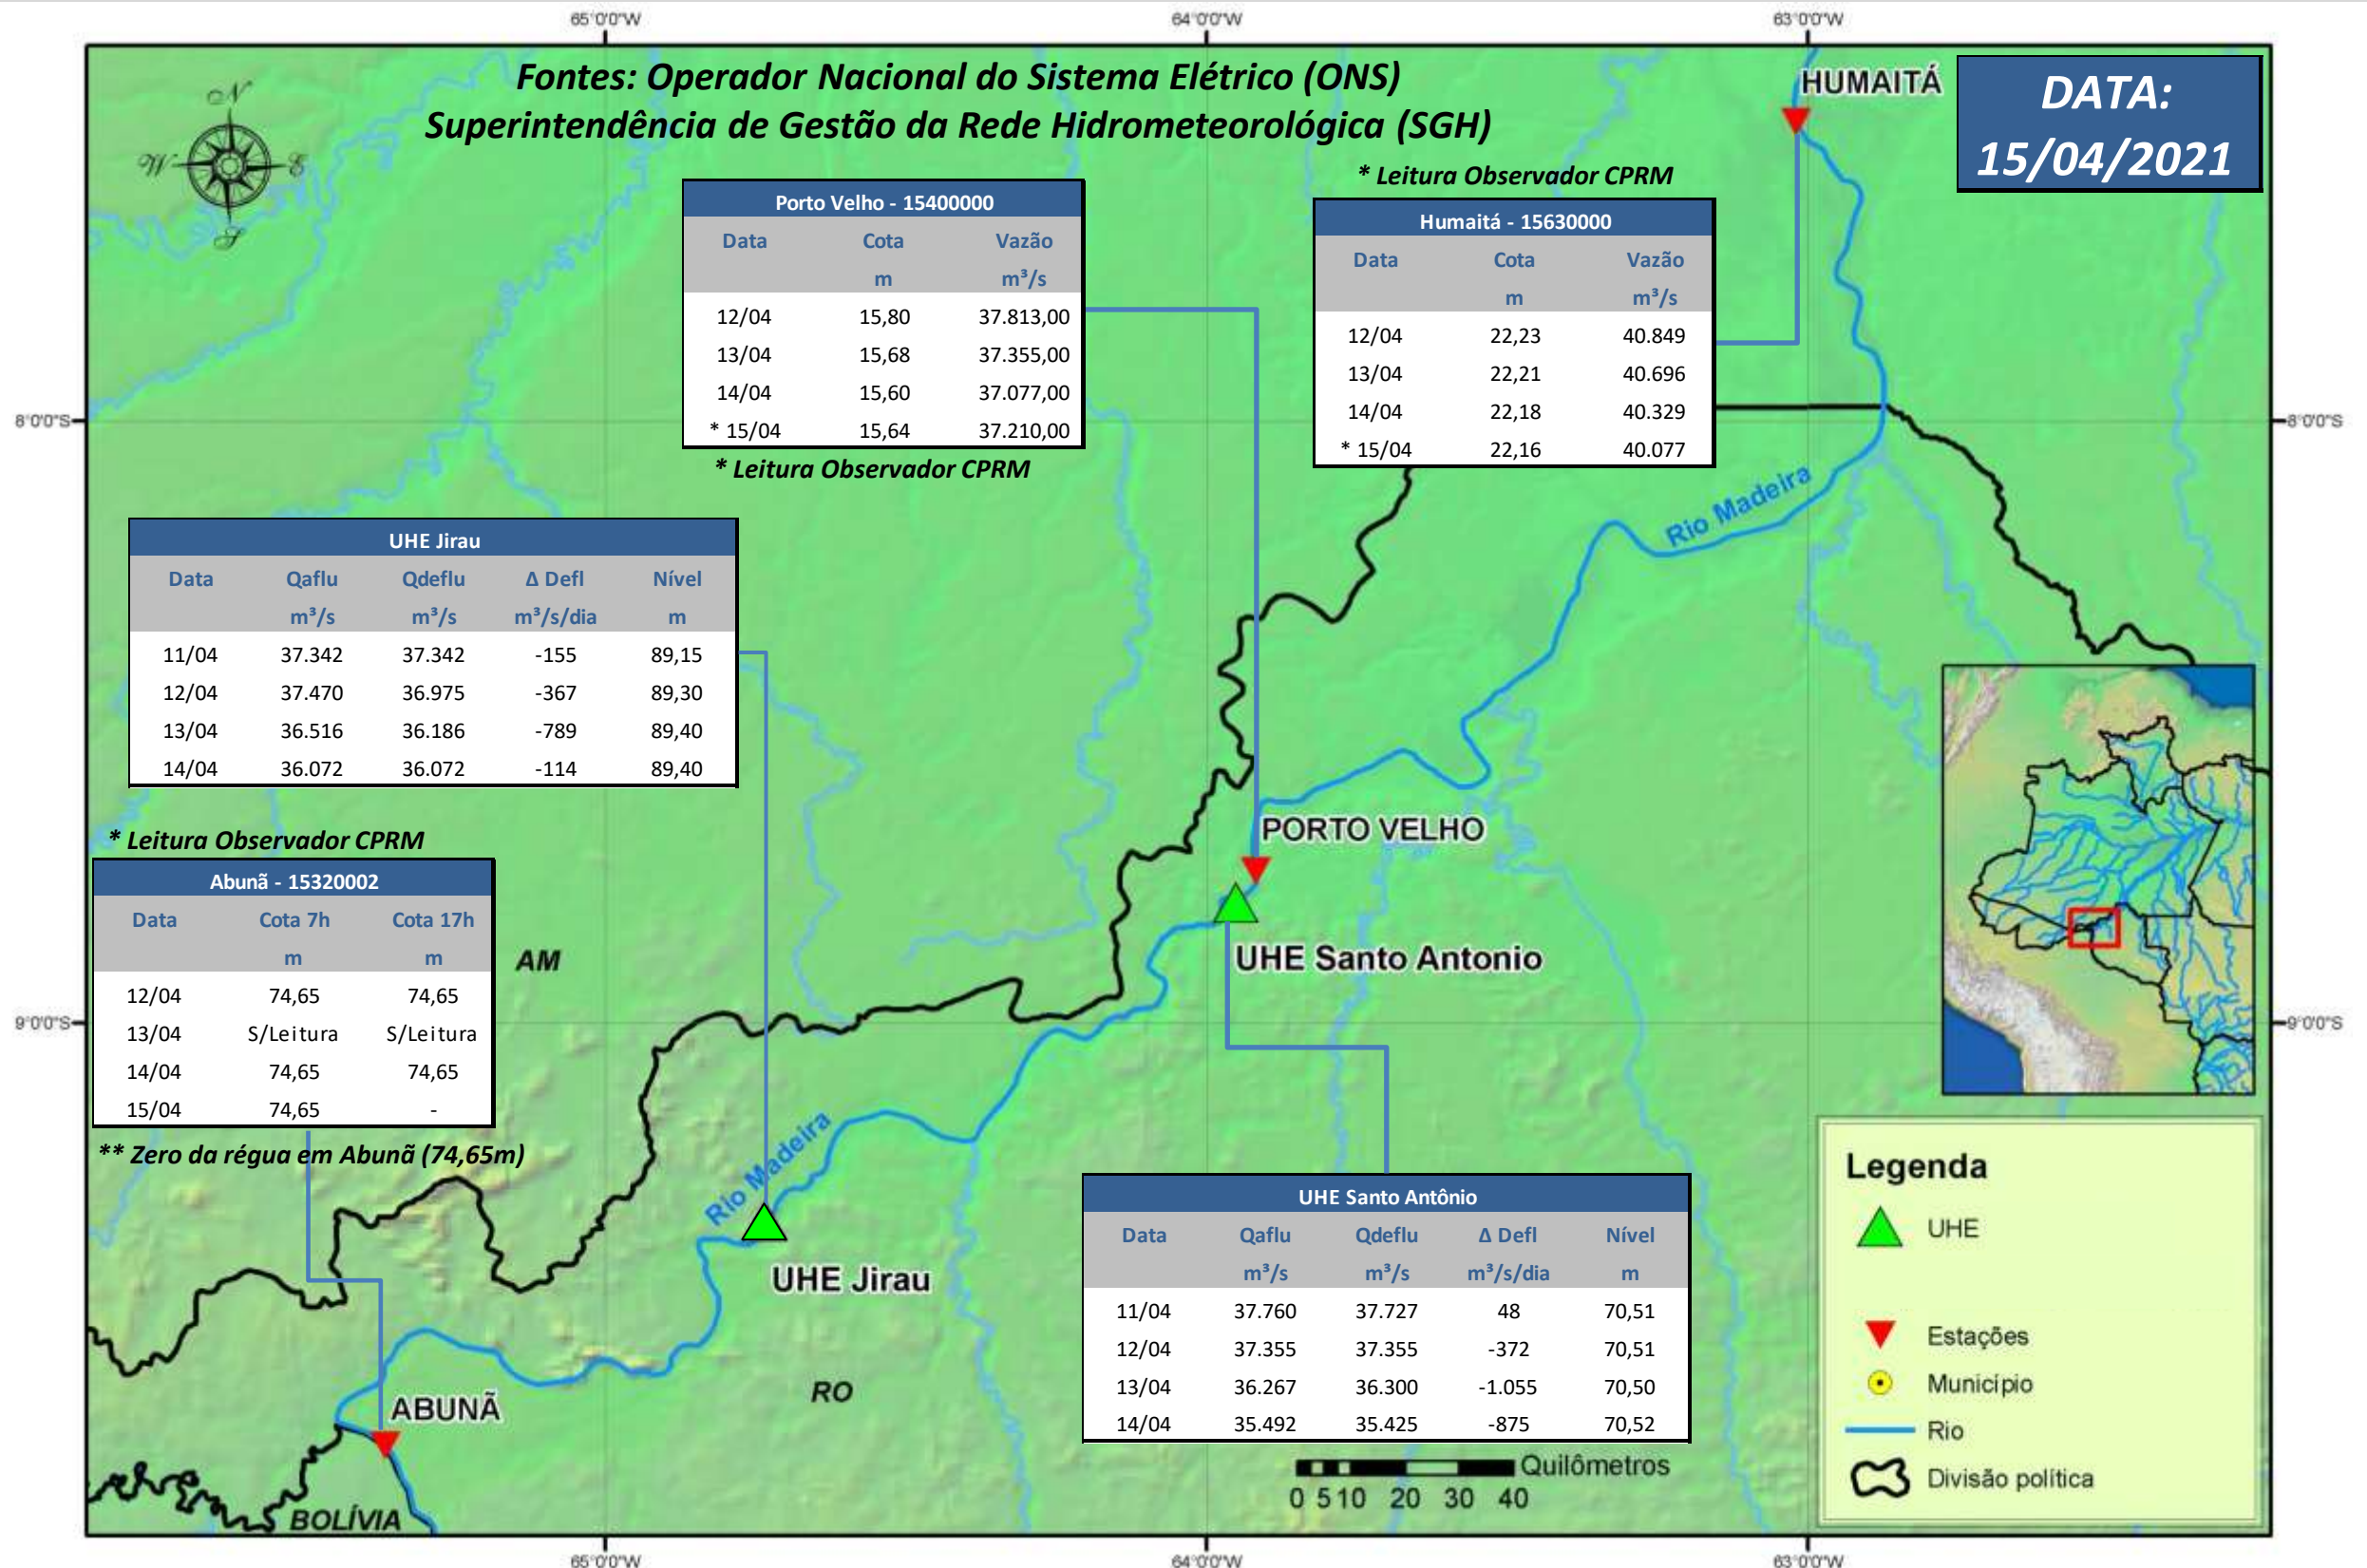

SALA DE SITUAÇÃO

Boletim de acompanhamento da Bacia do Rio Madeira

Para dados mais atualizados das estações fluviométricas acesse: [Telemetria ANA](#)

UHE Jirau Vazão Natural - 1967-2018 (Permanências diárias)