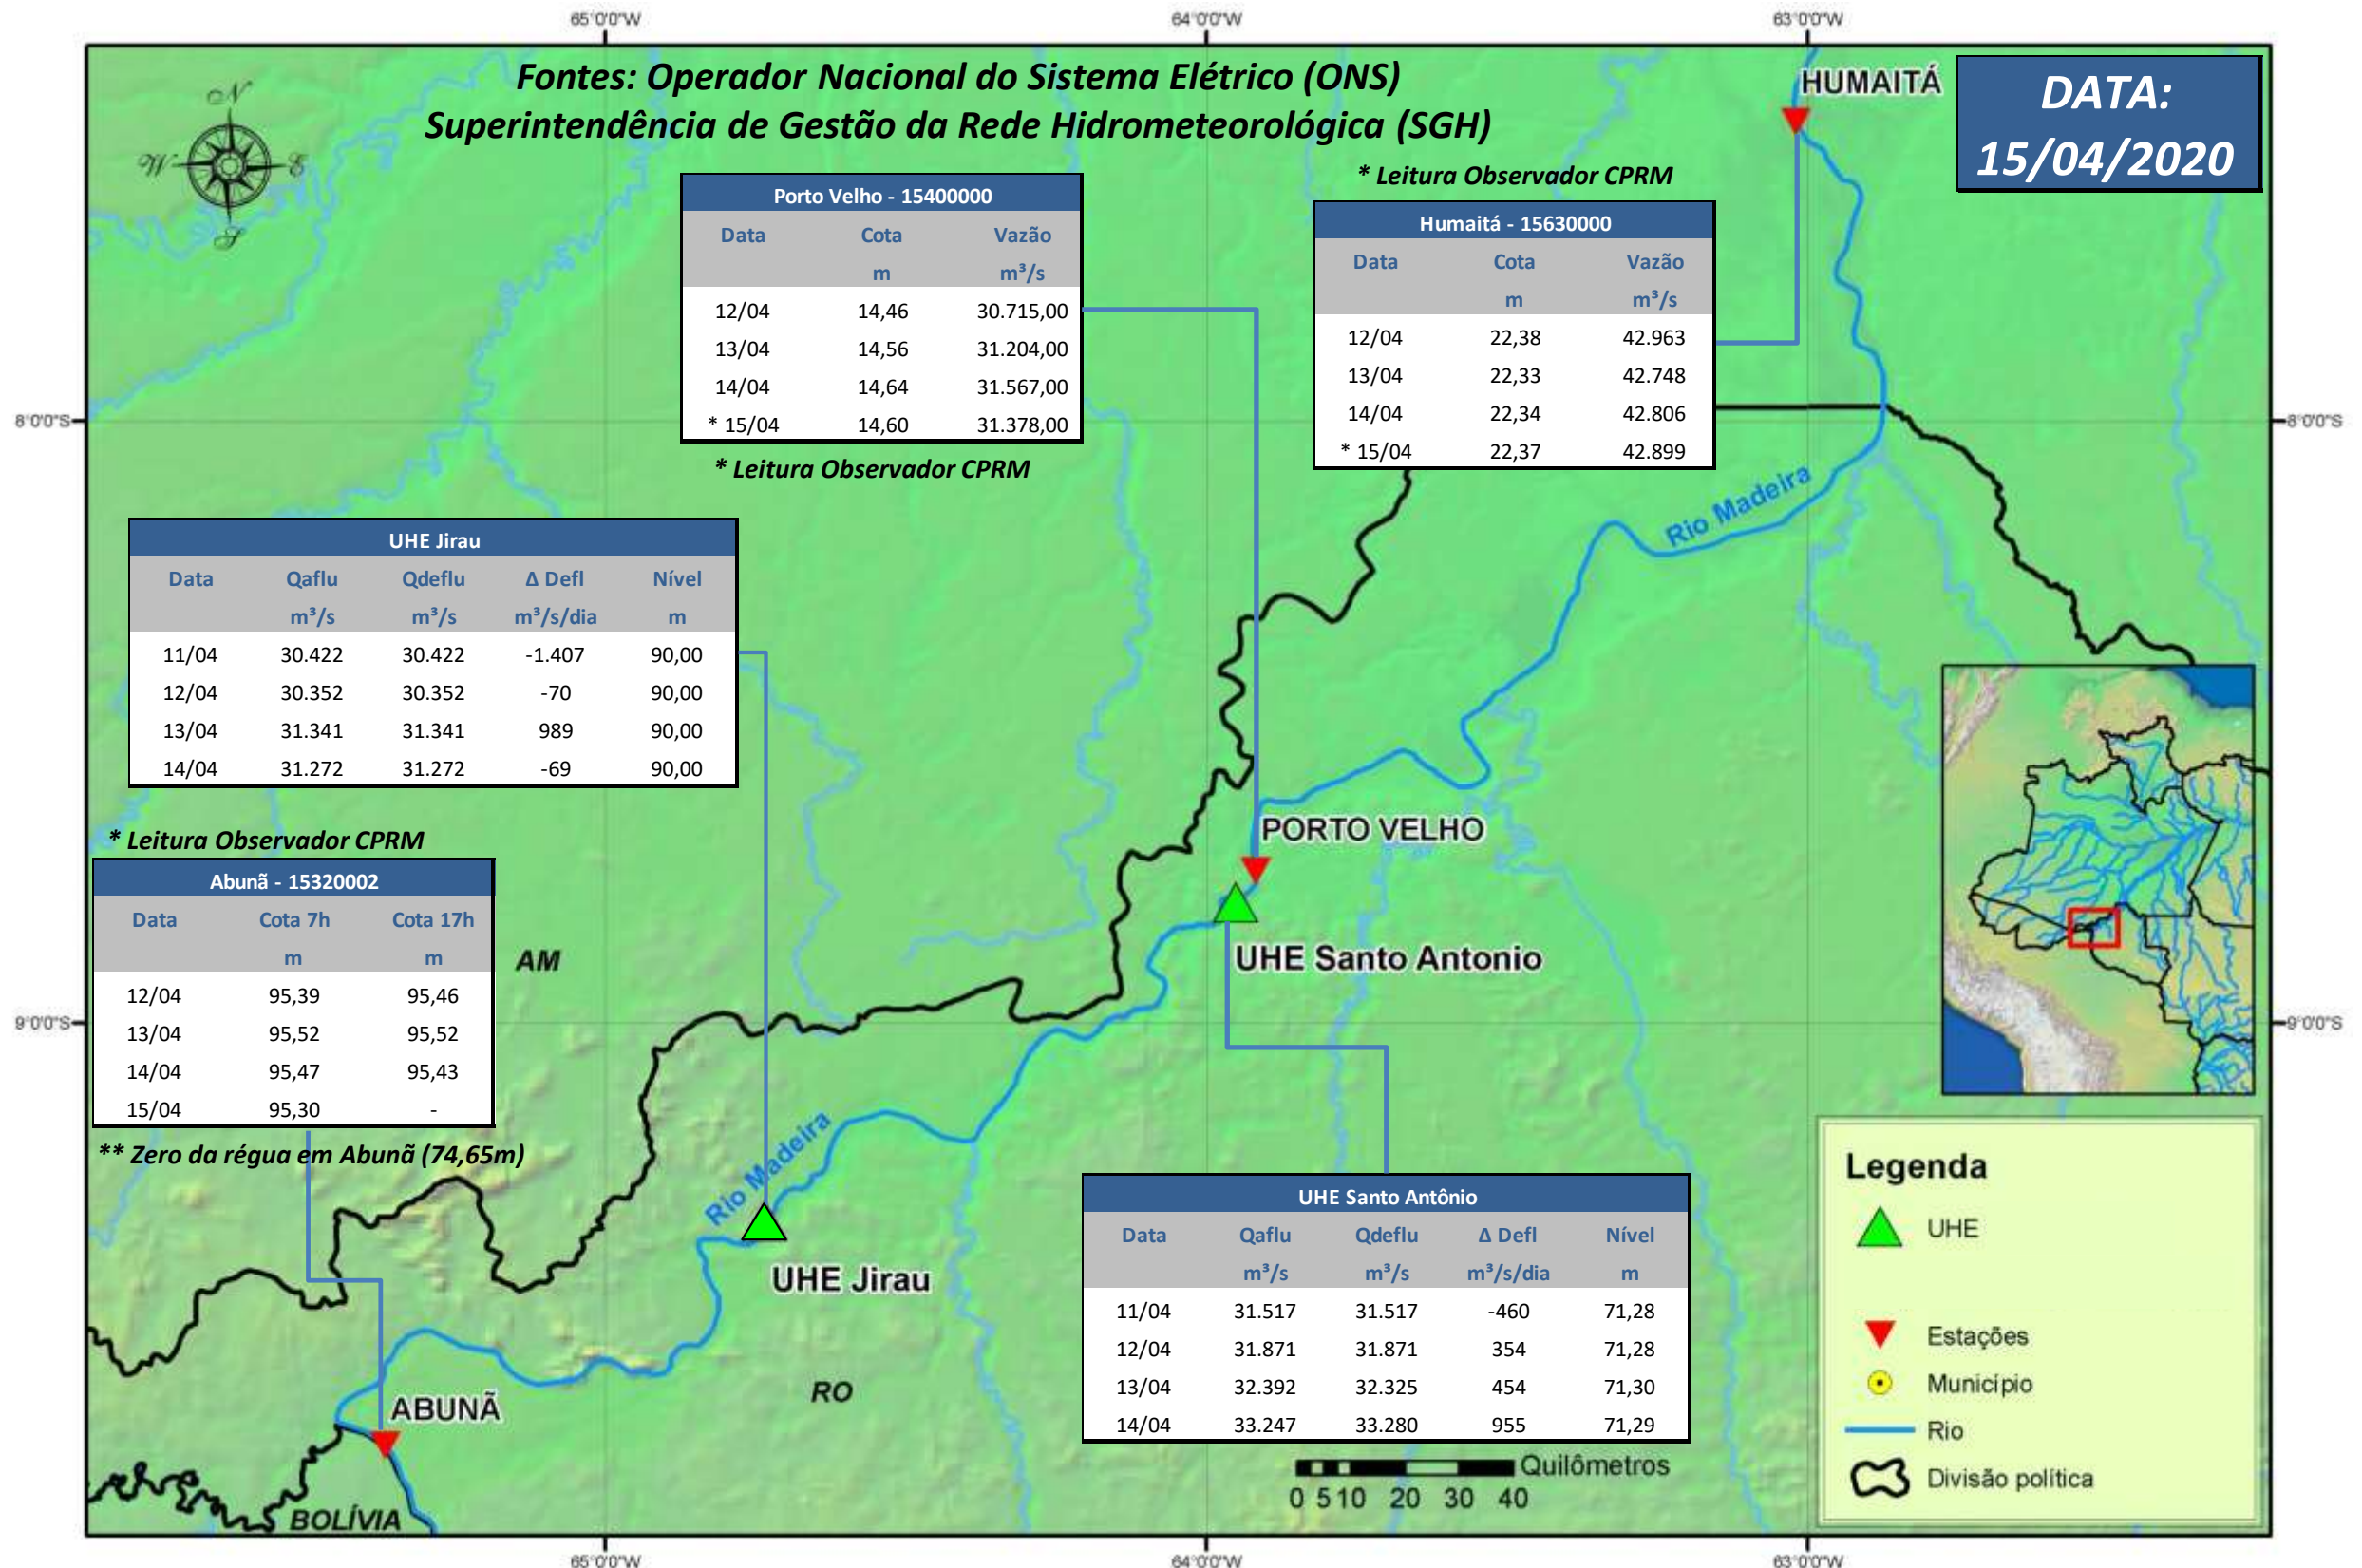

SALA DE SITUAÇÃO

Boletim de acompanhamento da Bacia do Rio Madeira

Para dados mais atualizados das estações fluviométricas acesse: [Telemetria ANA](#)

UHE Jirau Vazão Natural - 1967-2018 (Permanências diárias)