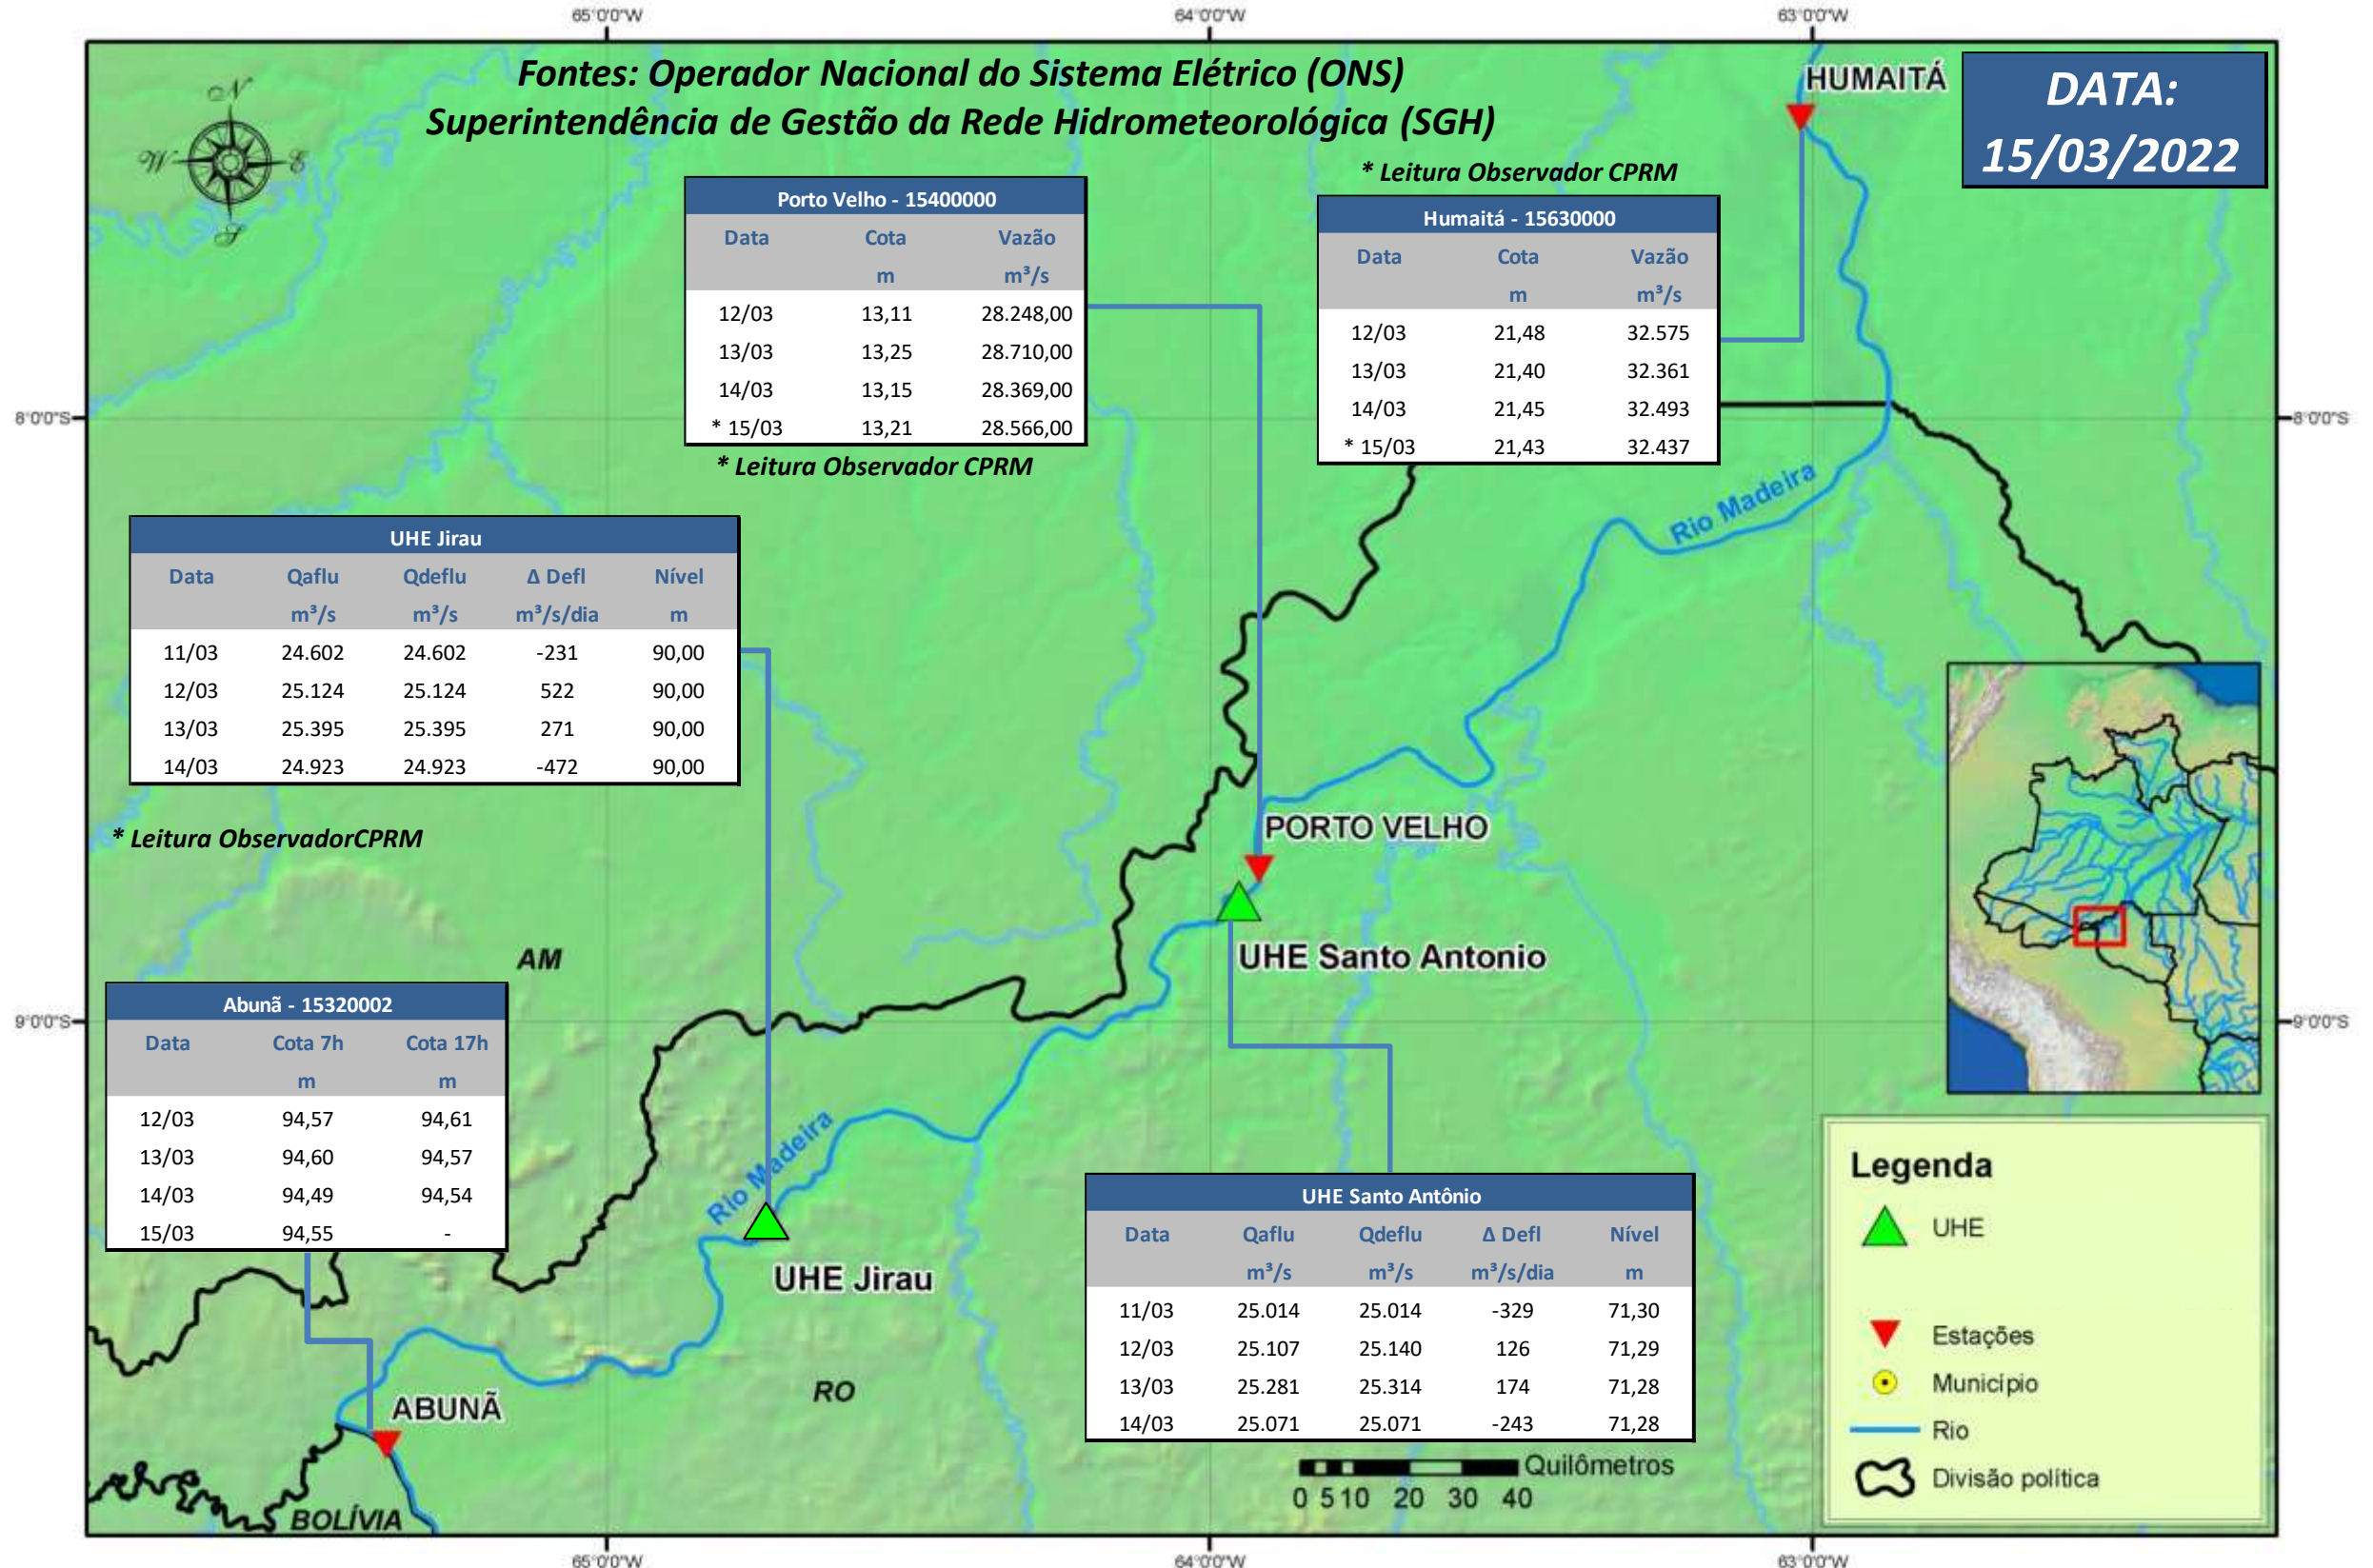

SALA DE SITUAÇÃO

Boletim de acompanhamento da Bacia do Rio Madeira

Para dados mais atualizados das estações fluviométricas acesse: [Telemetria ANA](#)

SALA DE SITUAÇÃO

Boletim de acompanhamento da Bacia do Rio Madeira

UHE Jirau Vazão Natural - 1967-2018 (Permanências diárias)