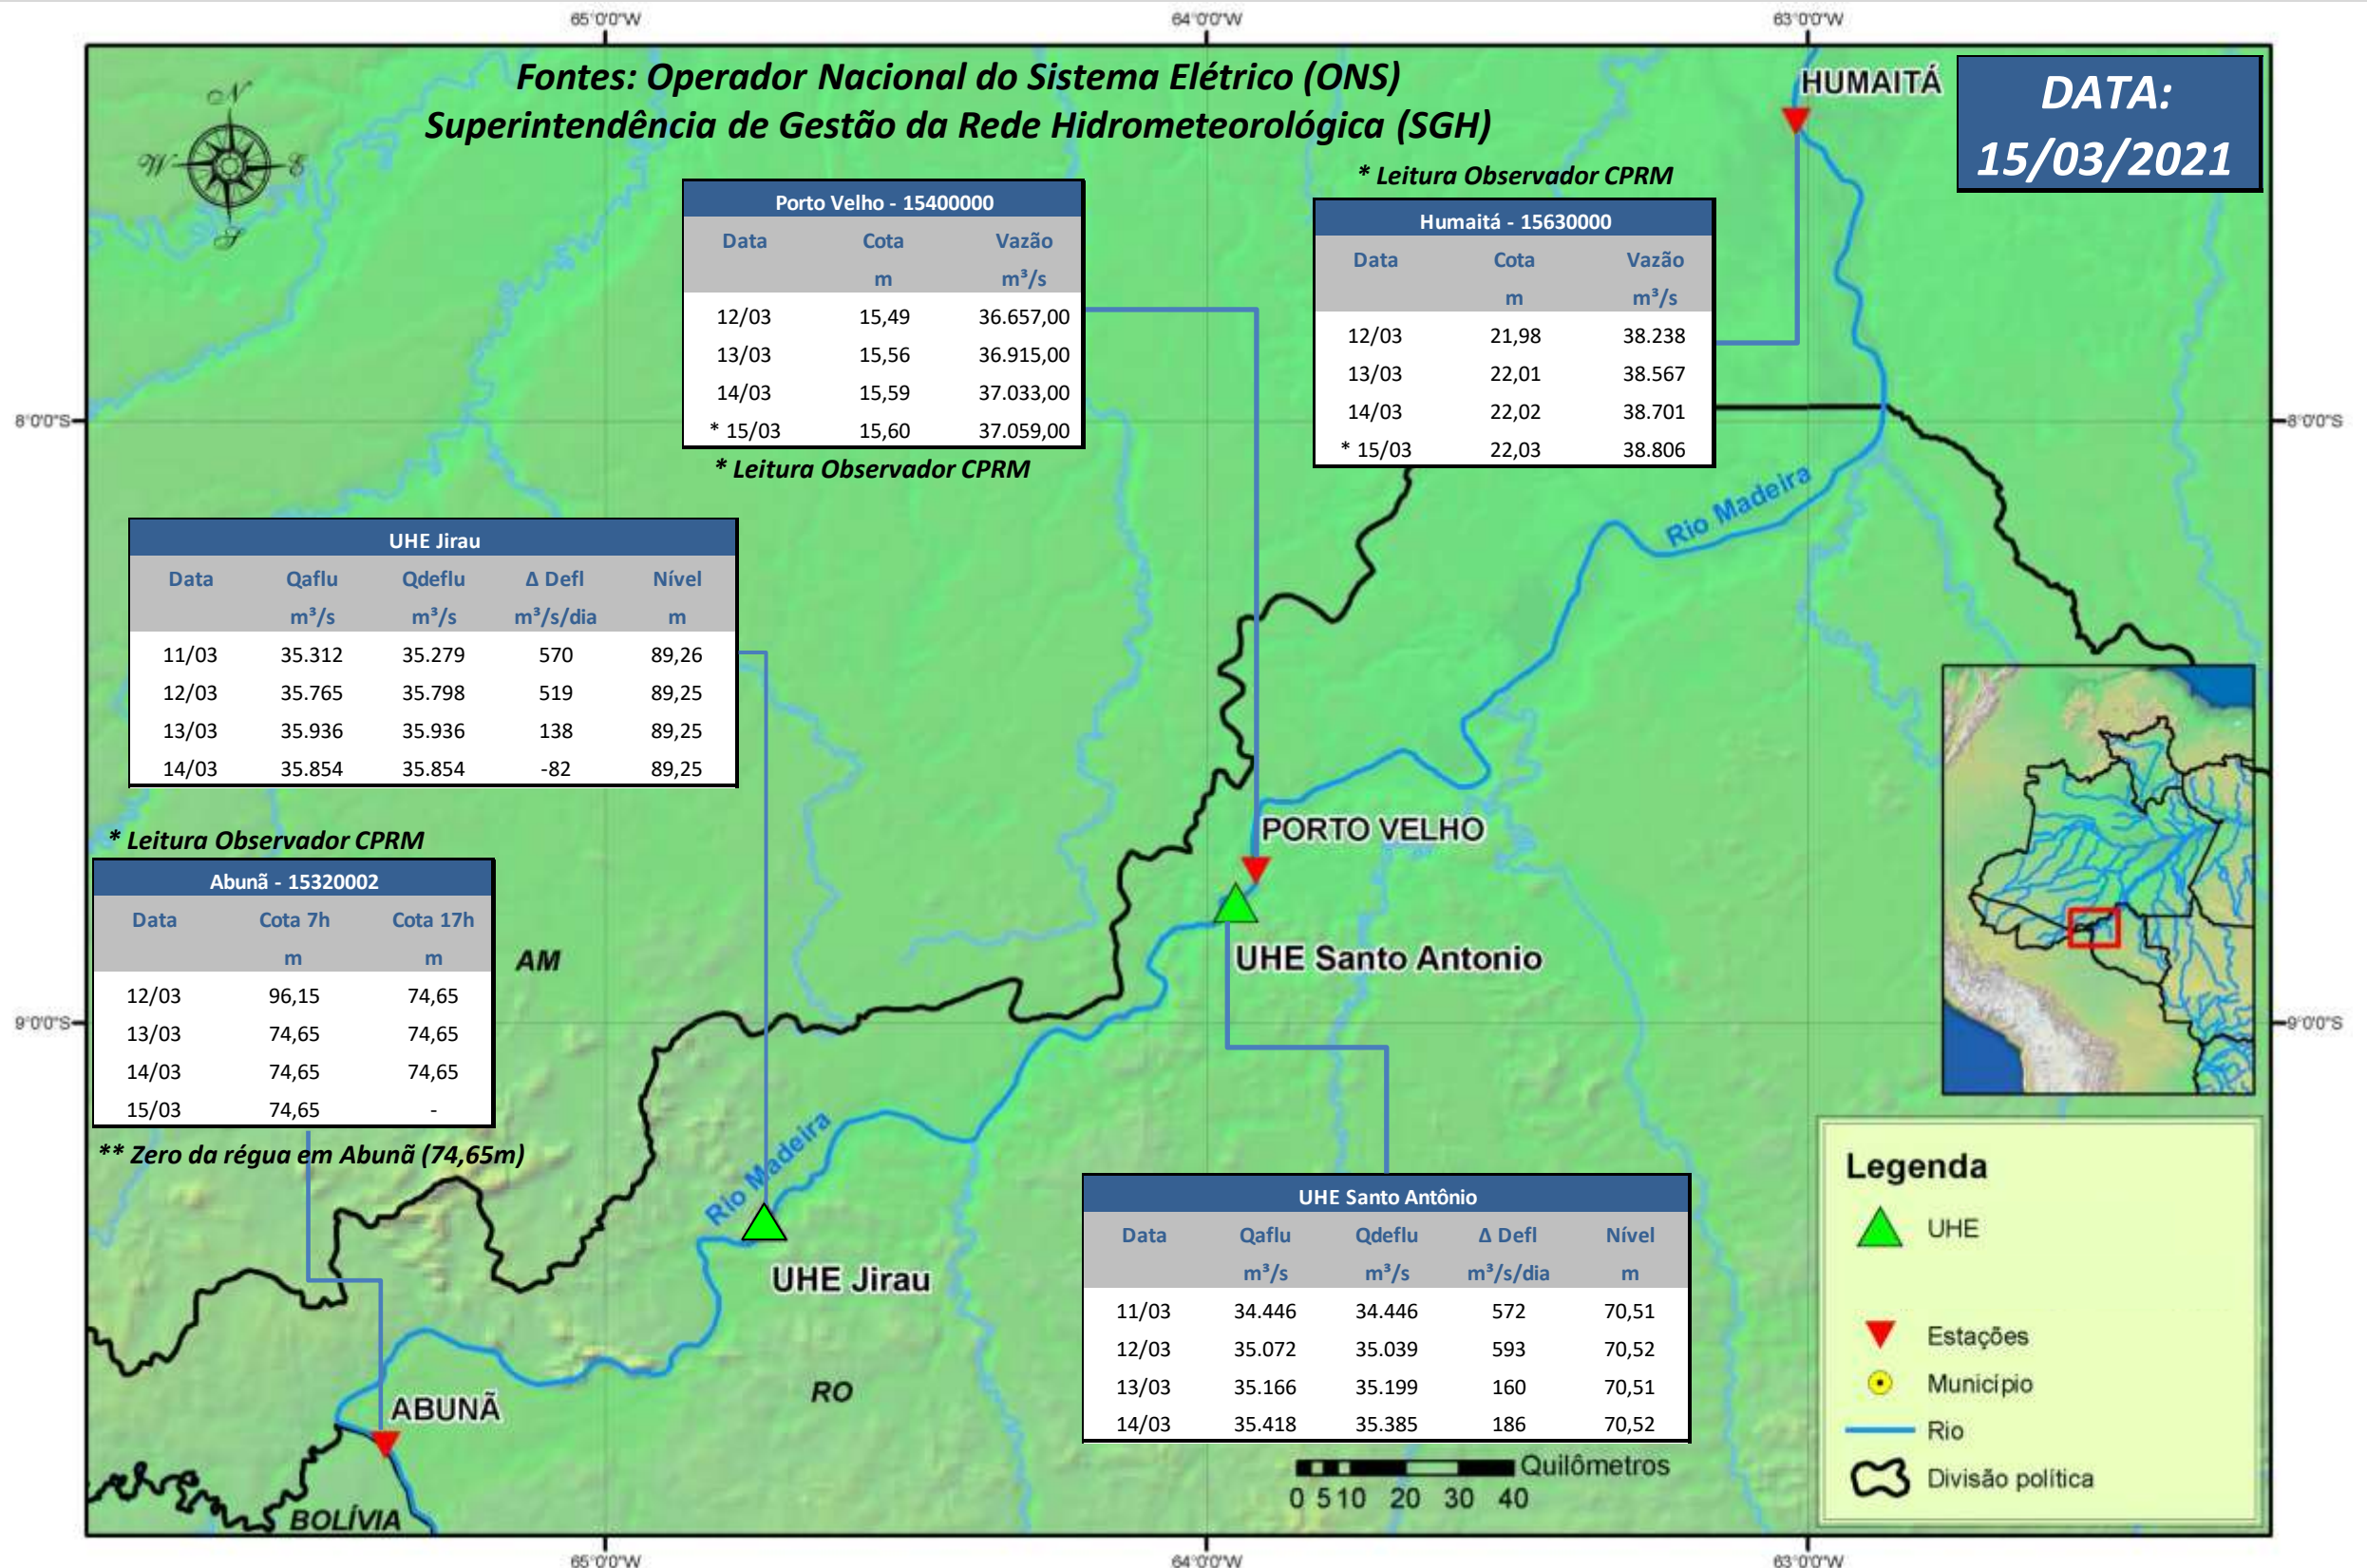

SALA DE SITUAÇÃO

Boletim de acompanhamento da Bacia do Rio Madeira

Para dados mais atualizados das estações fluviométricas acesse: [Telemetria ANA](#)

UHE Jirau Vazão Natural - 1967-2018 (Permanências diárias)