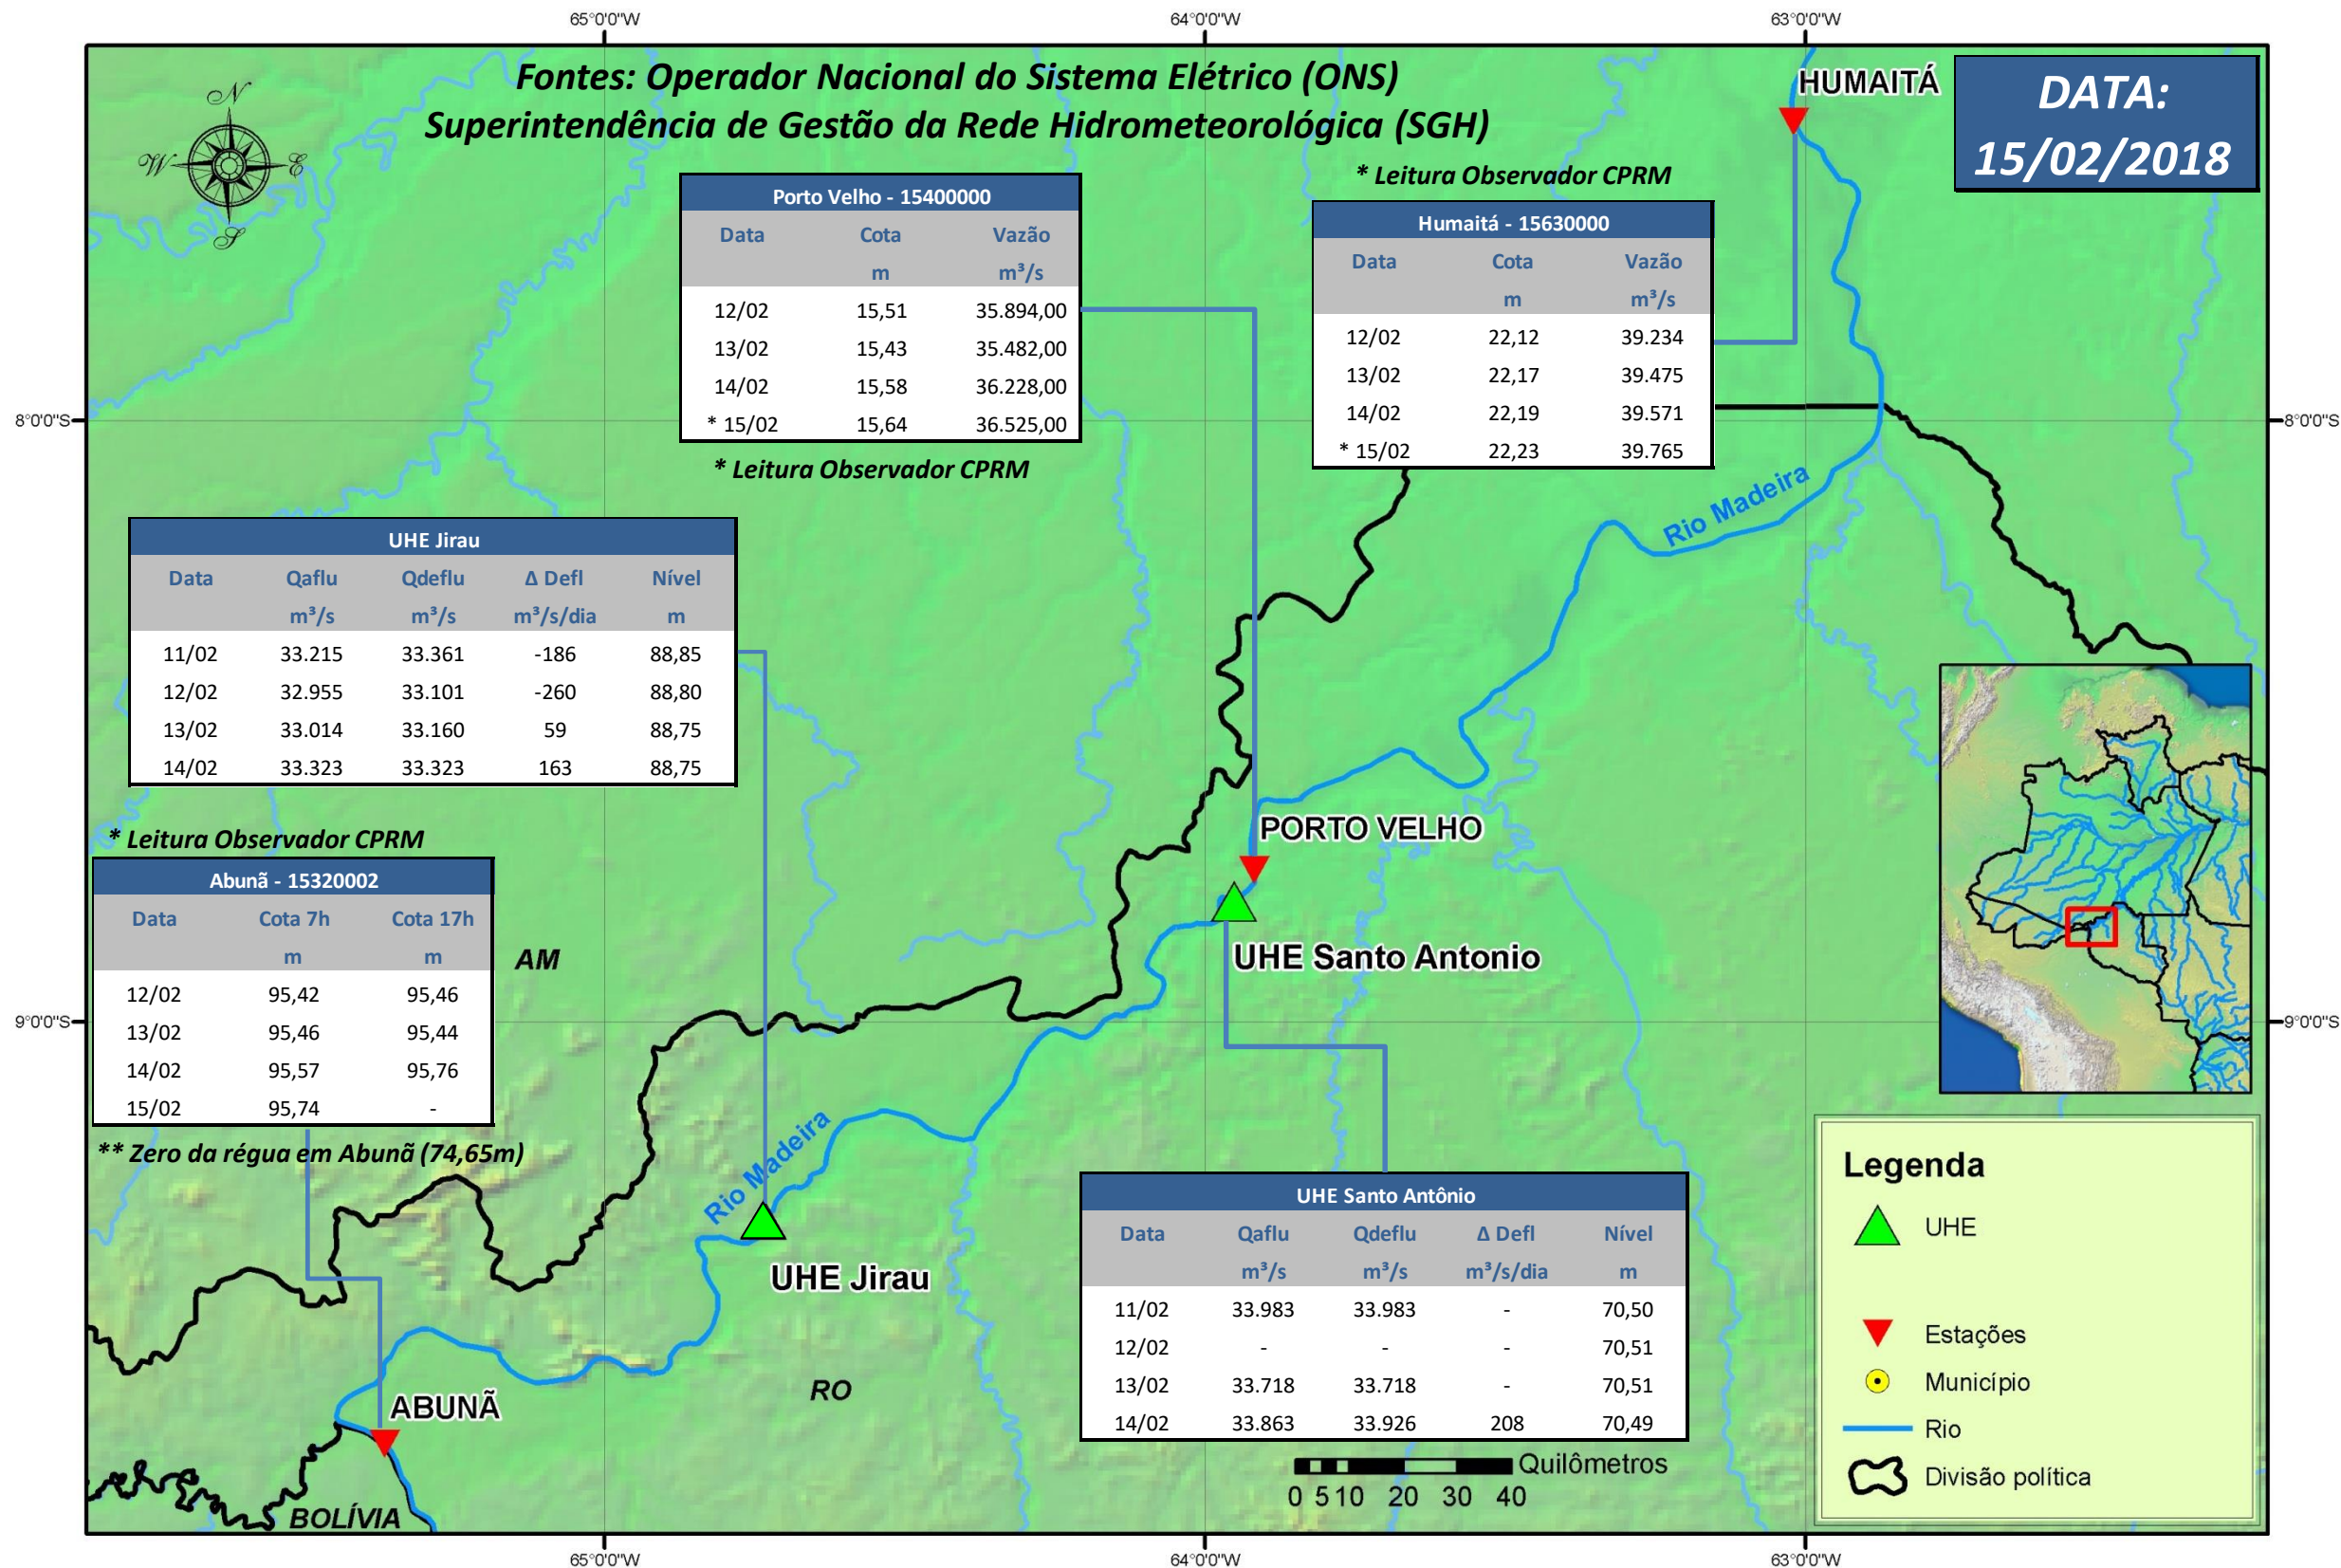

SALA DE SITUAÇÃO

Boletim de acompanhamento da Bacia do Rio Madeira

Para dados mais atualizados das estações fluviométricas acesse: [Telemetria ANA](#)

SALA DE SITUAÇÃO

Boletim de acompanhamento da Bacia do Rio Madeira

UHE Jirau Vazão Natural - 1967-2016 (Permanências diárias)