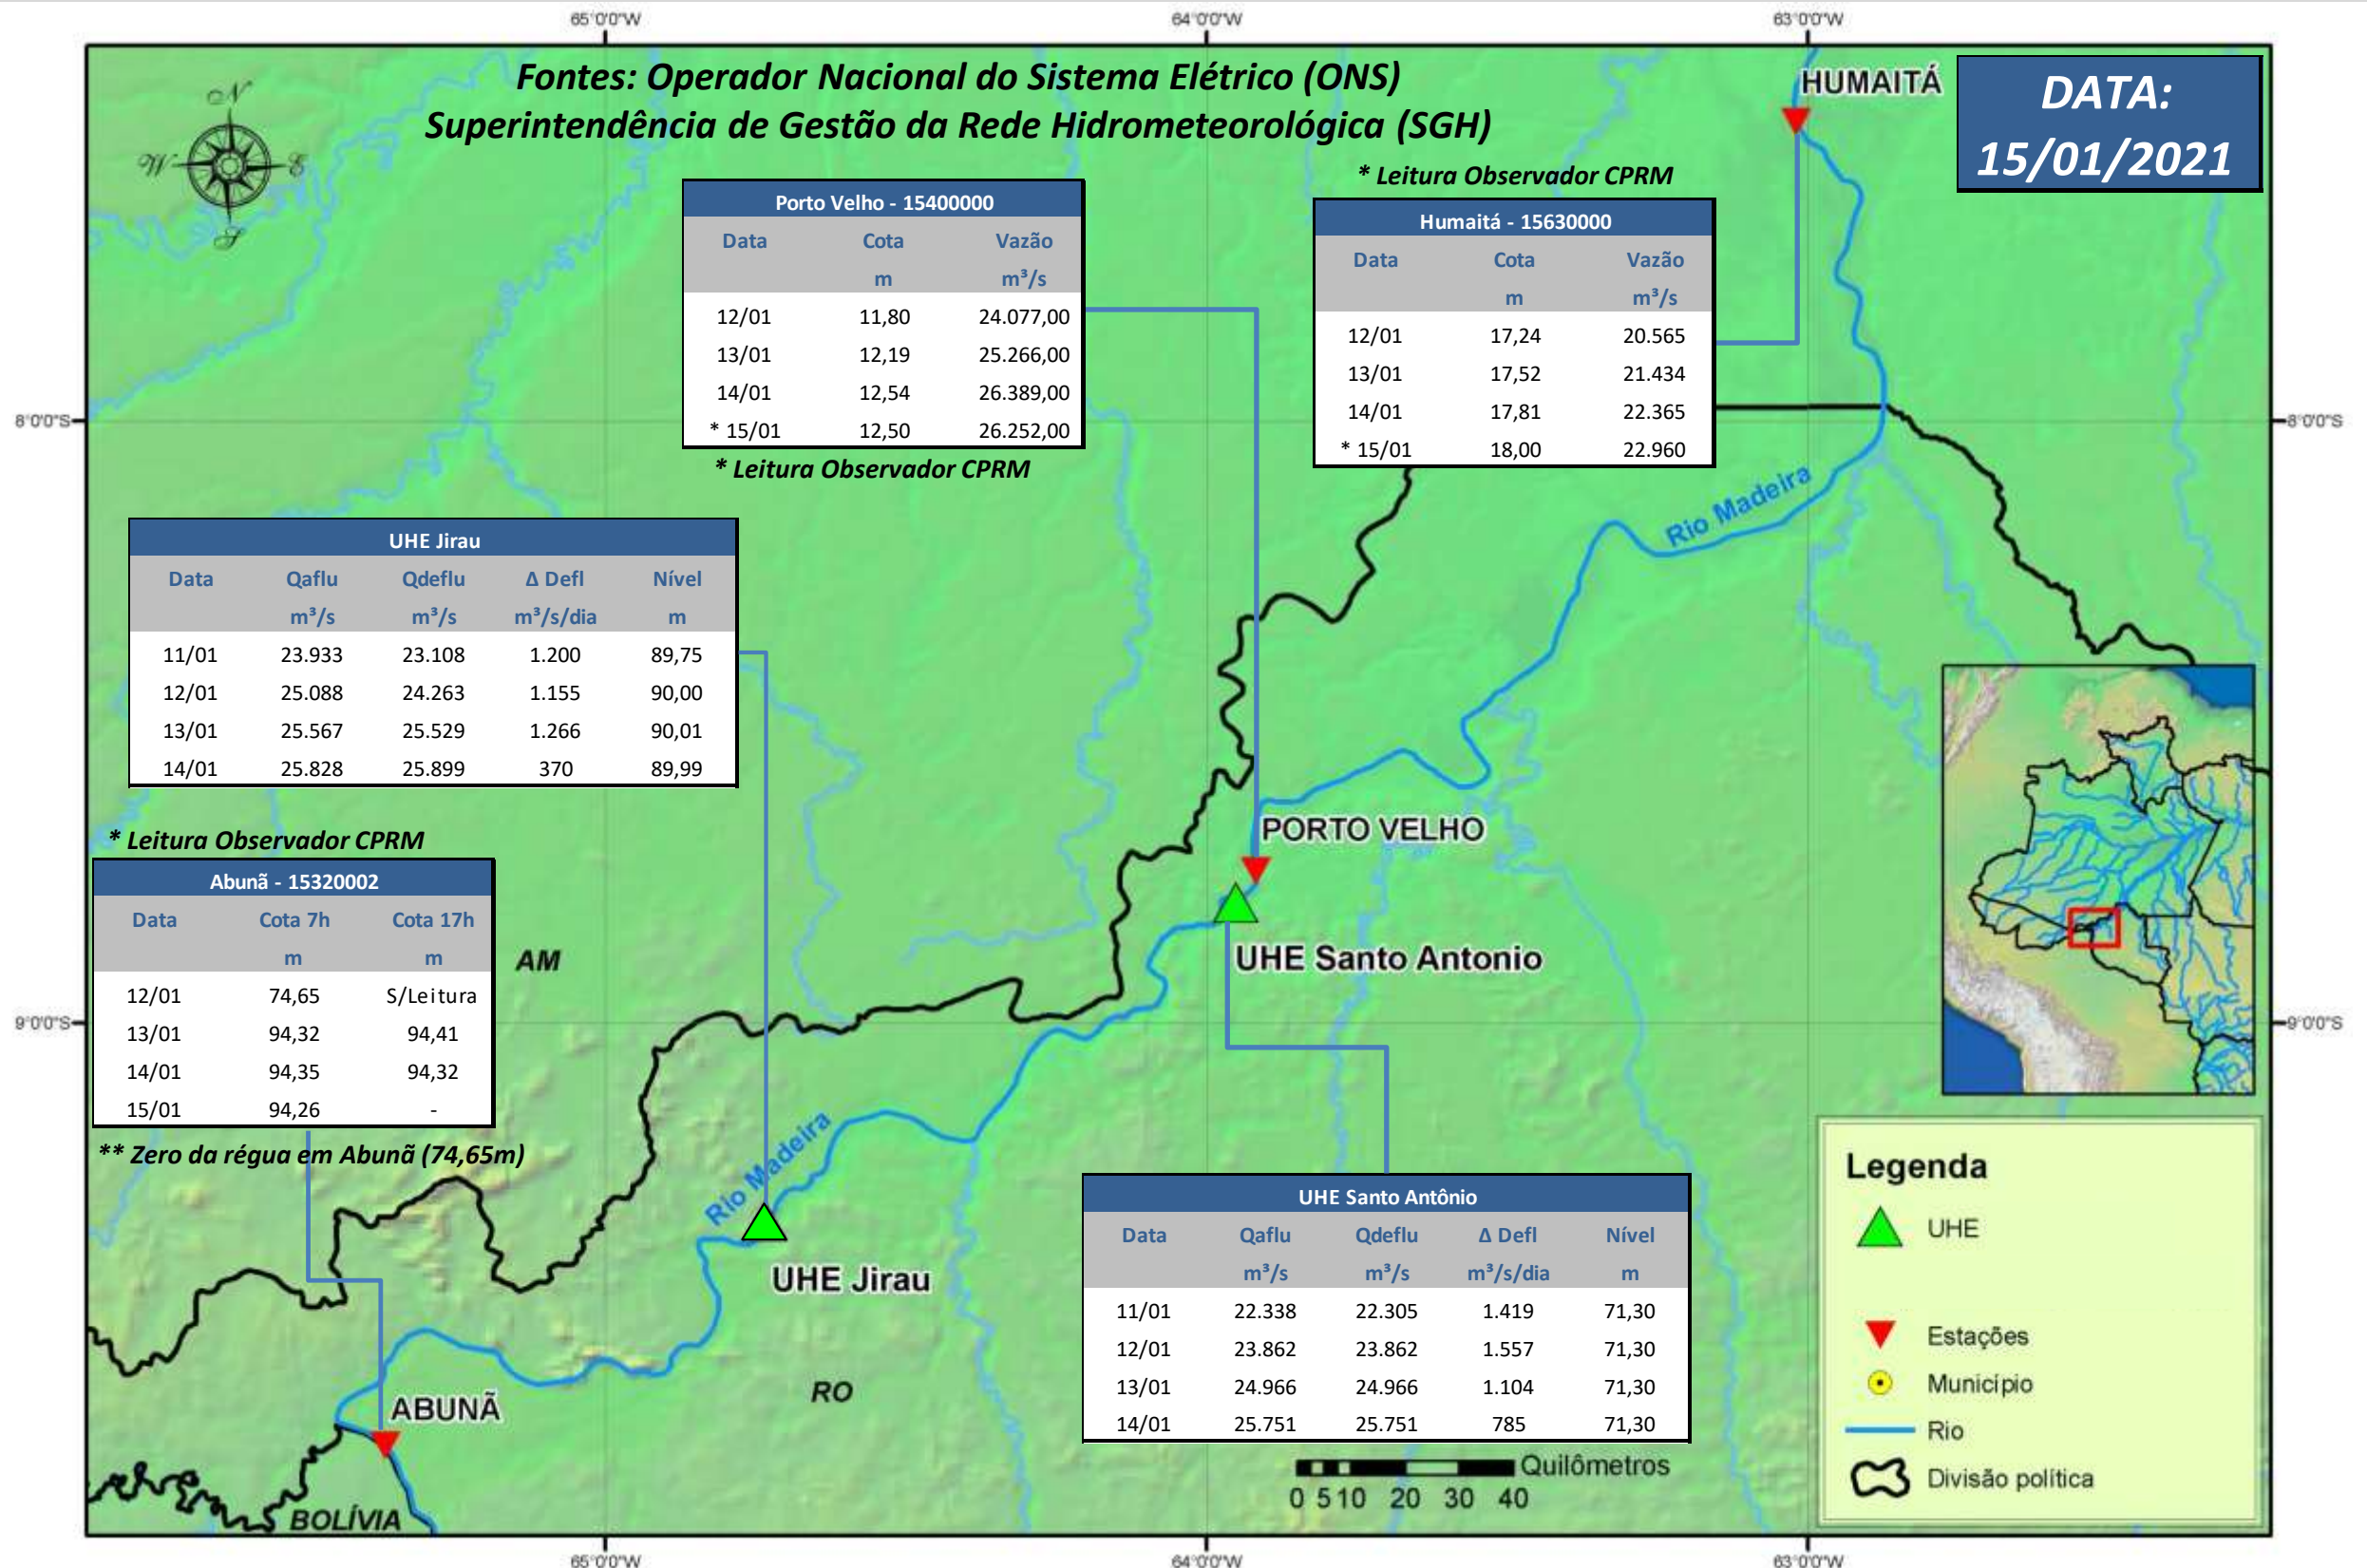

SALA DE SITUAÇÃO

Boletim de acompanhamento da Bacia do Rio Madeira

Para dados mais atualizados das estações fluviométricas acesse: [Telemetria ANA](#)

SALA DE SITUAÇÃO

Boletim de acompanhamento da Bacia do Rio Madeira

UHE Jirau Vazão Natural - 1967-2018 (Permanências diárias)