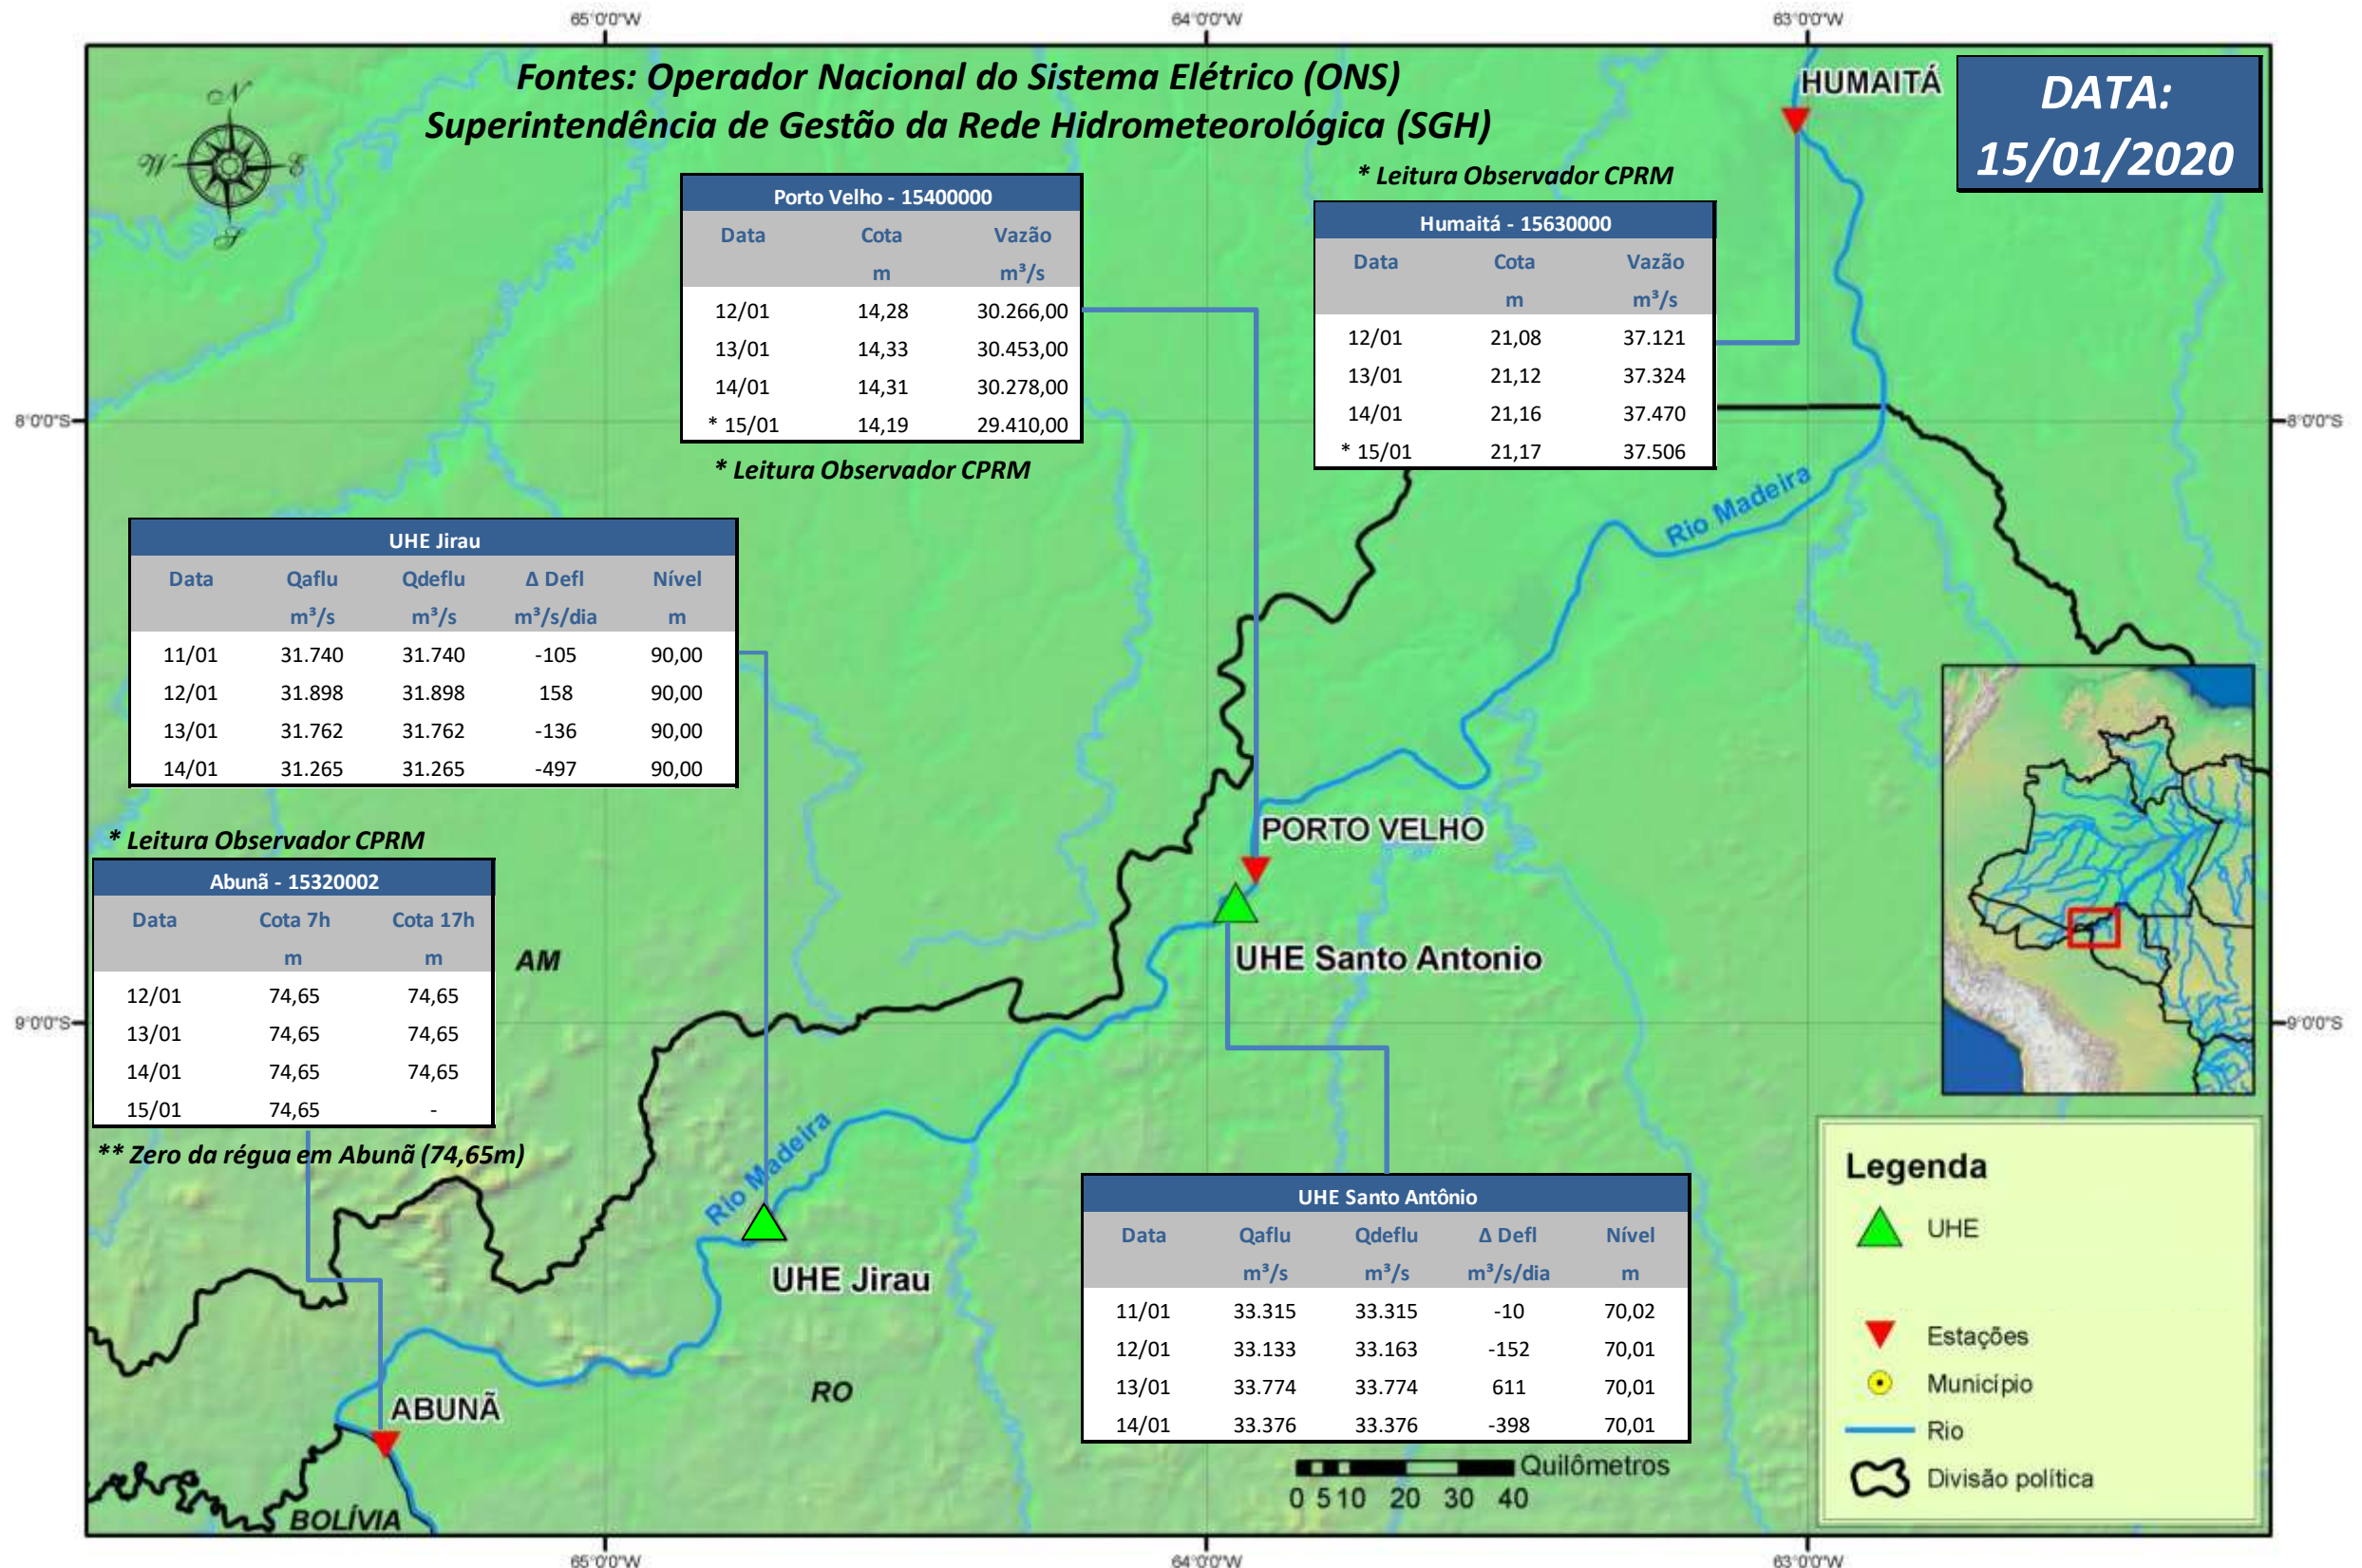

SALA DE SITUAÇÃO

Boletim de acompanhamento da Bacia do Rio Madeira

Para dados mais atualizados das estações fluviométricas acesse: [Telemetria ANA](#)

SALA DE SITUAÇÃO

Boletim de acompanhamento da Bacia do Rio Madeira

UHE Jirau Vazão Natural - 1967-2018 (Permanências diárias)