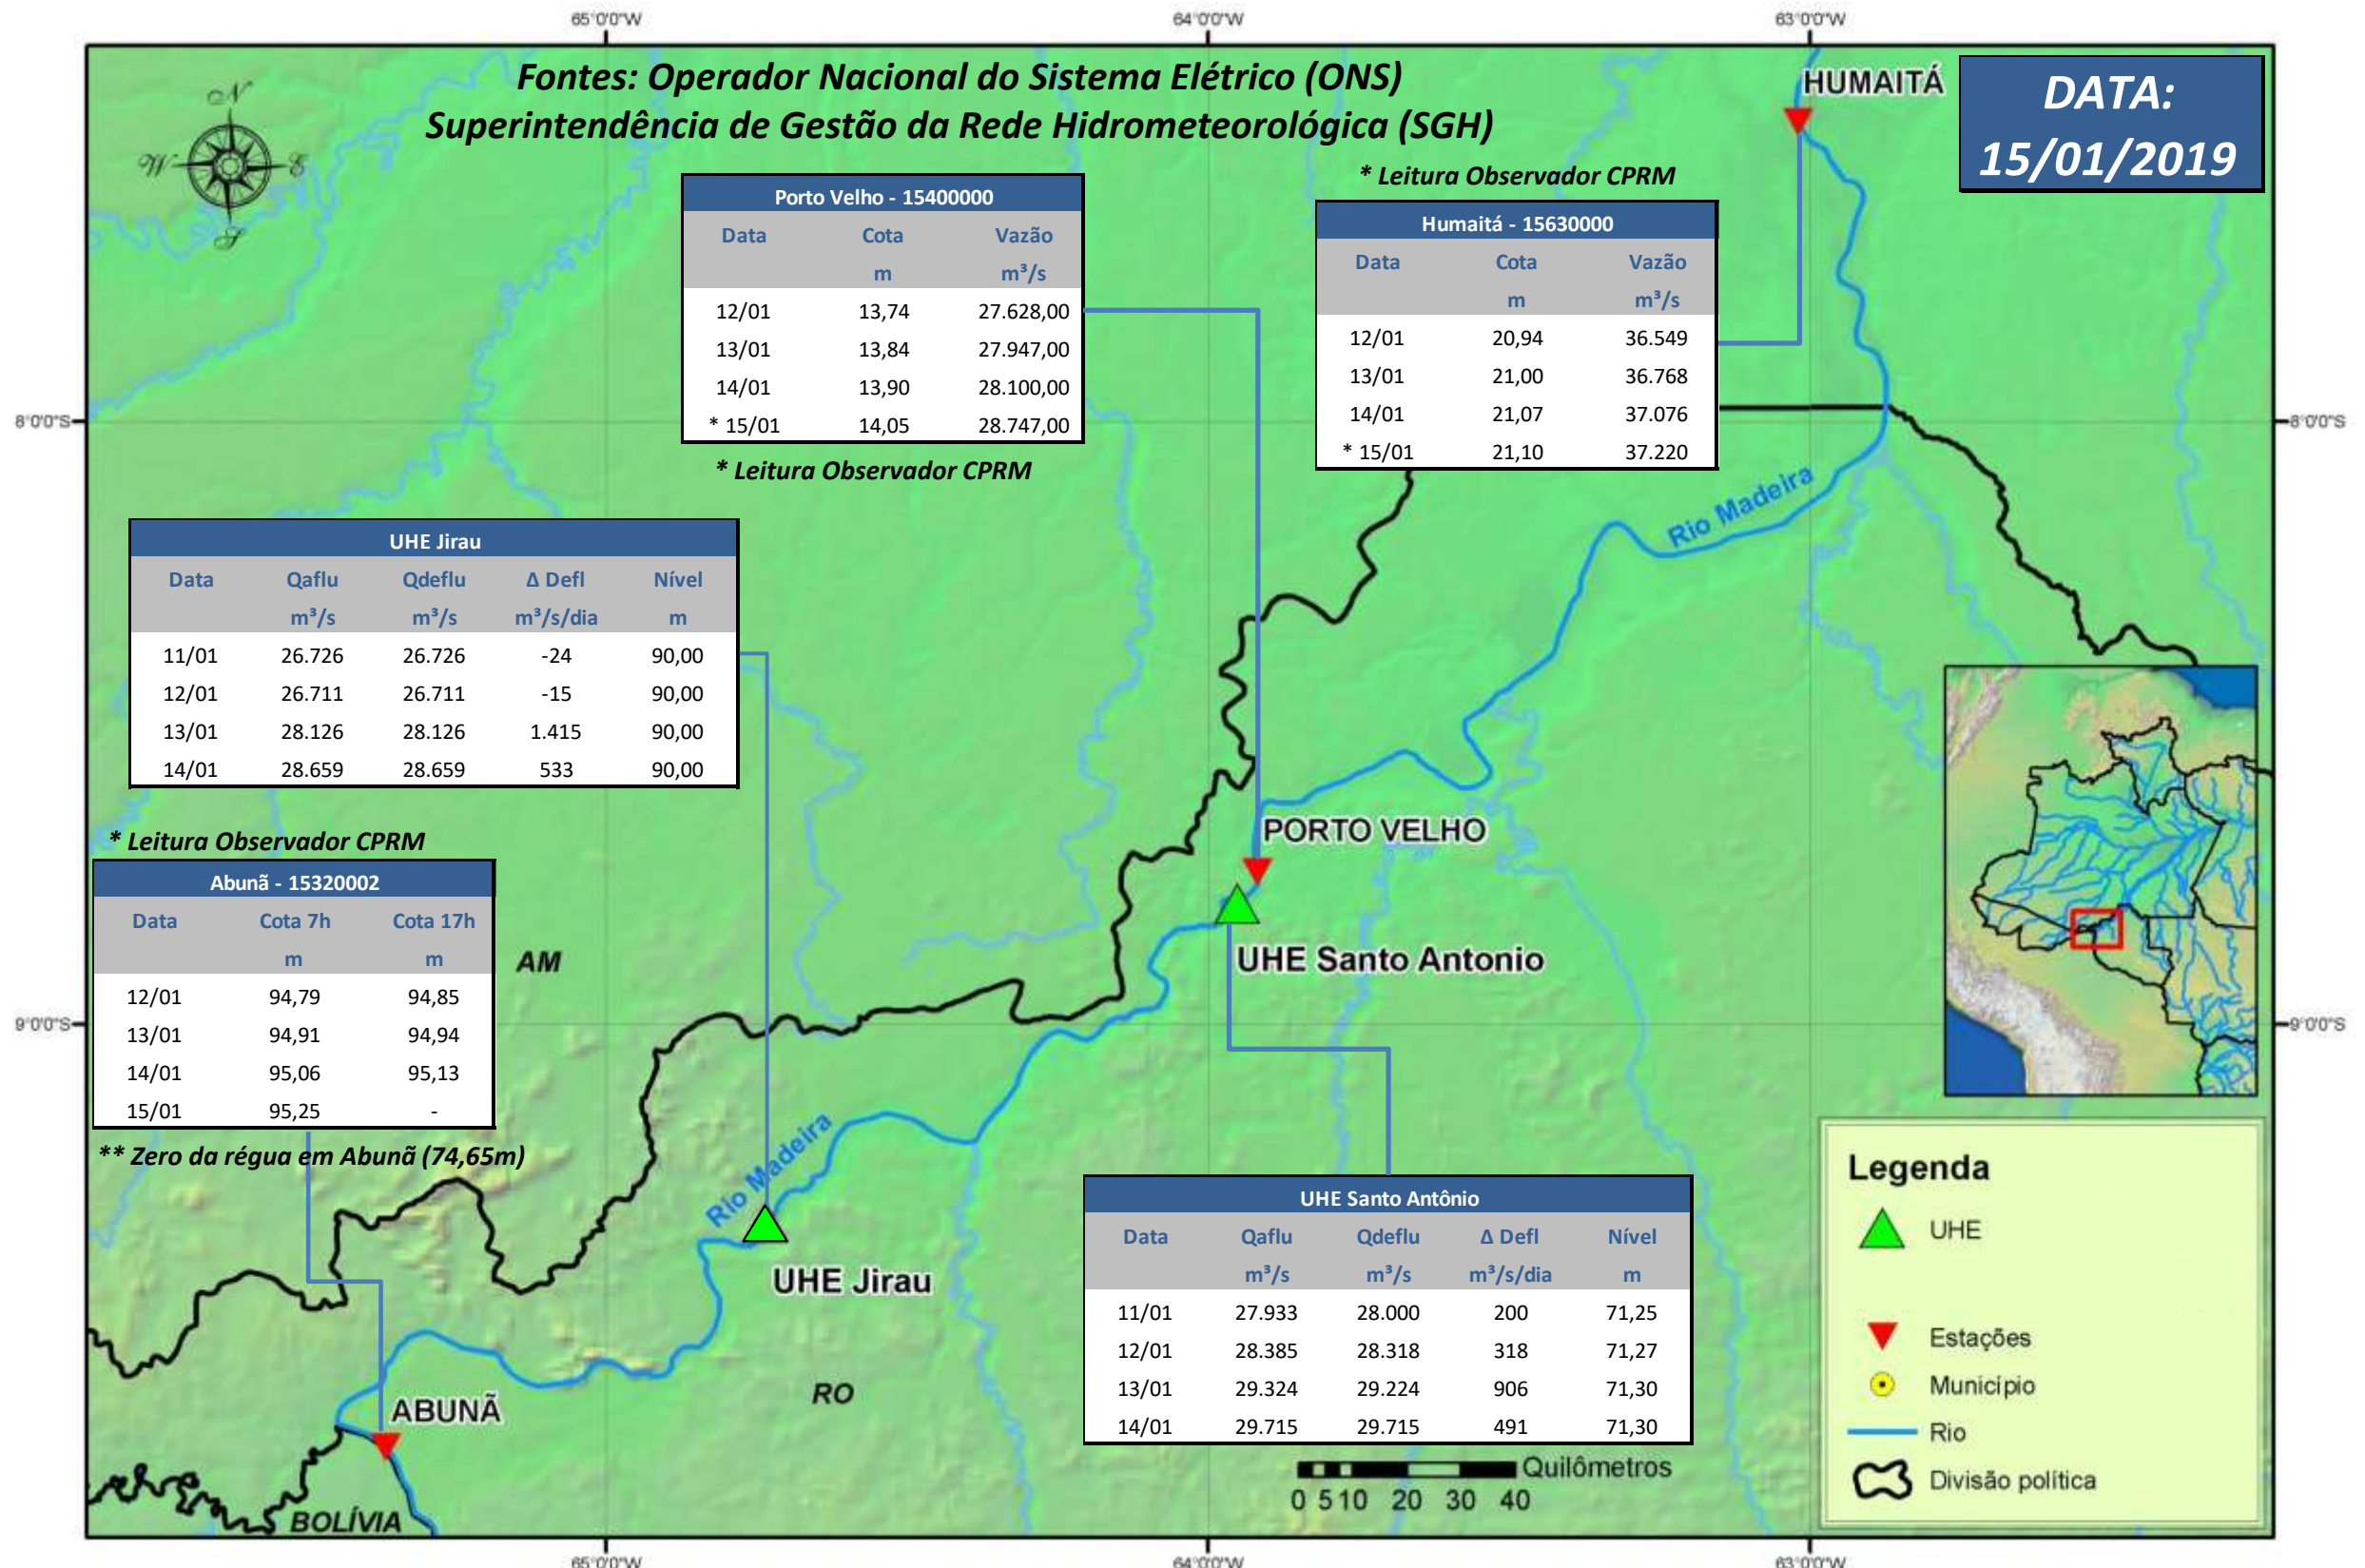

SALA DE SITUAÇÃO

Boletim de acompanhamento da Bacia do Rio Madeira

Para dados mais atualizados das estações fluviométricas acesse: [Telemetria ANA](#)

SALA DE SITUAÇÃO

Boletim de acompanhamento da Bacia do Rio Madeira

UHE Jirau Vazão Natural - 1967-2018 (Permanências diárias)