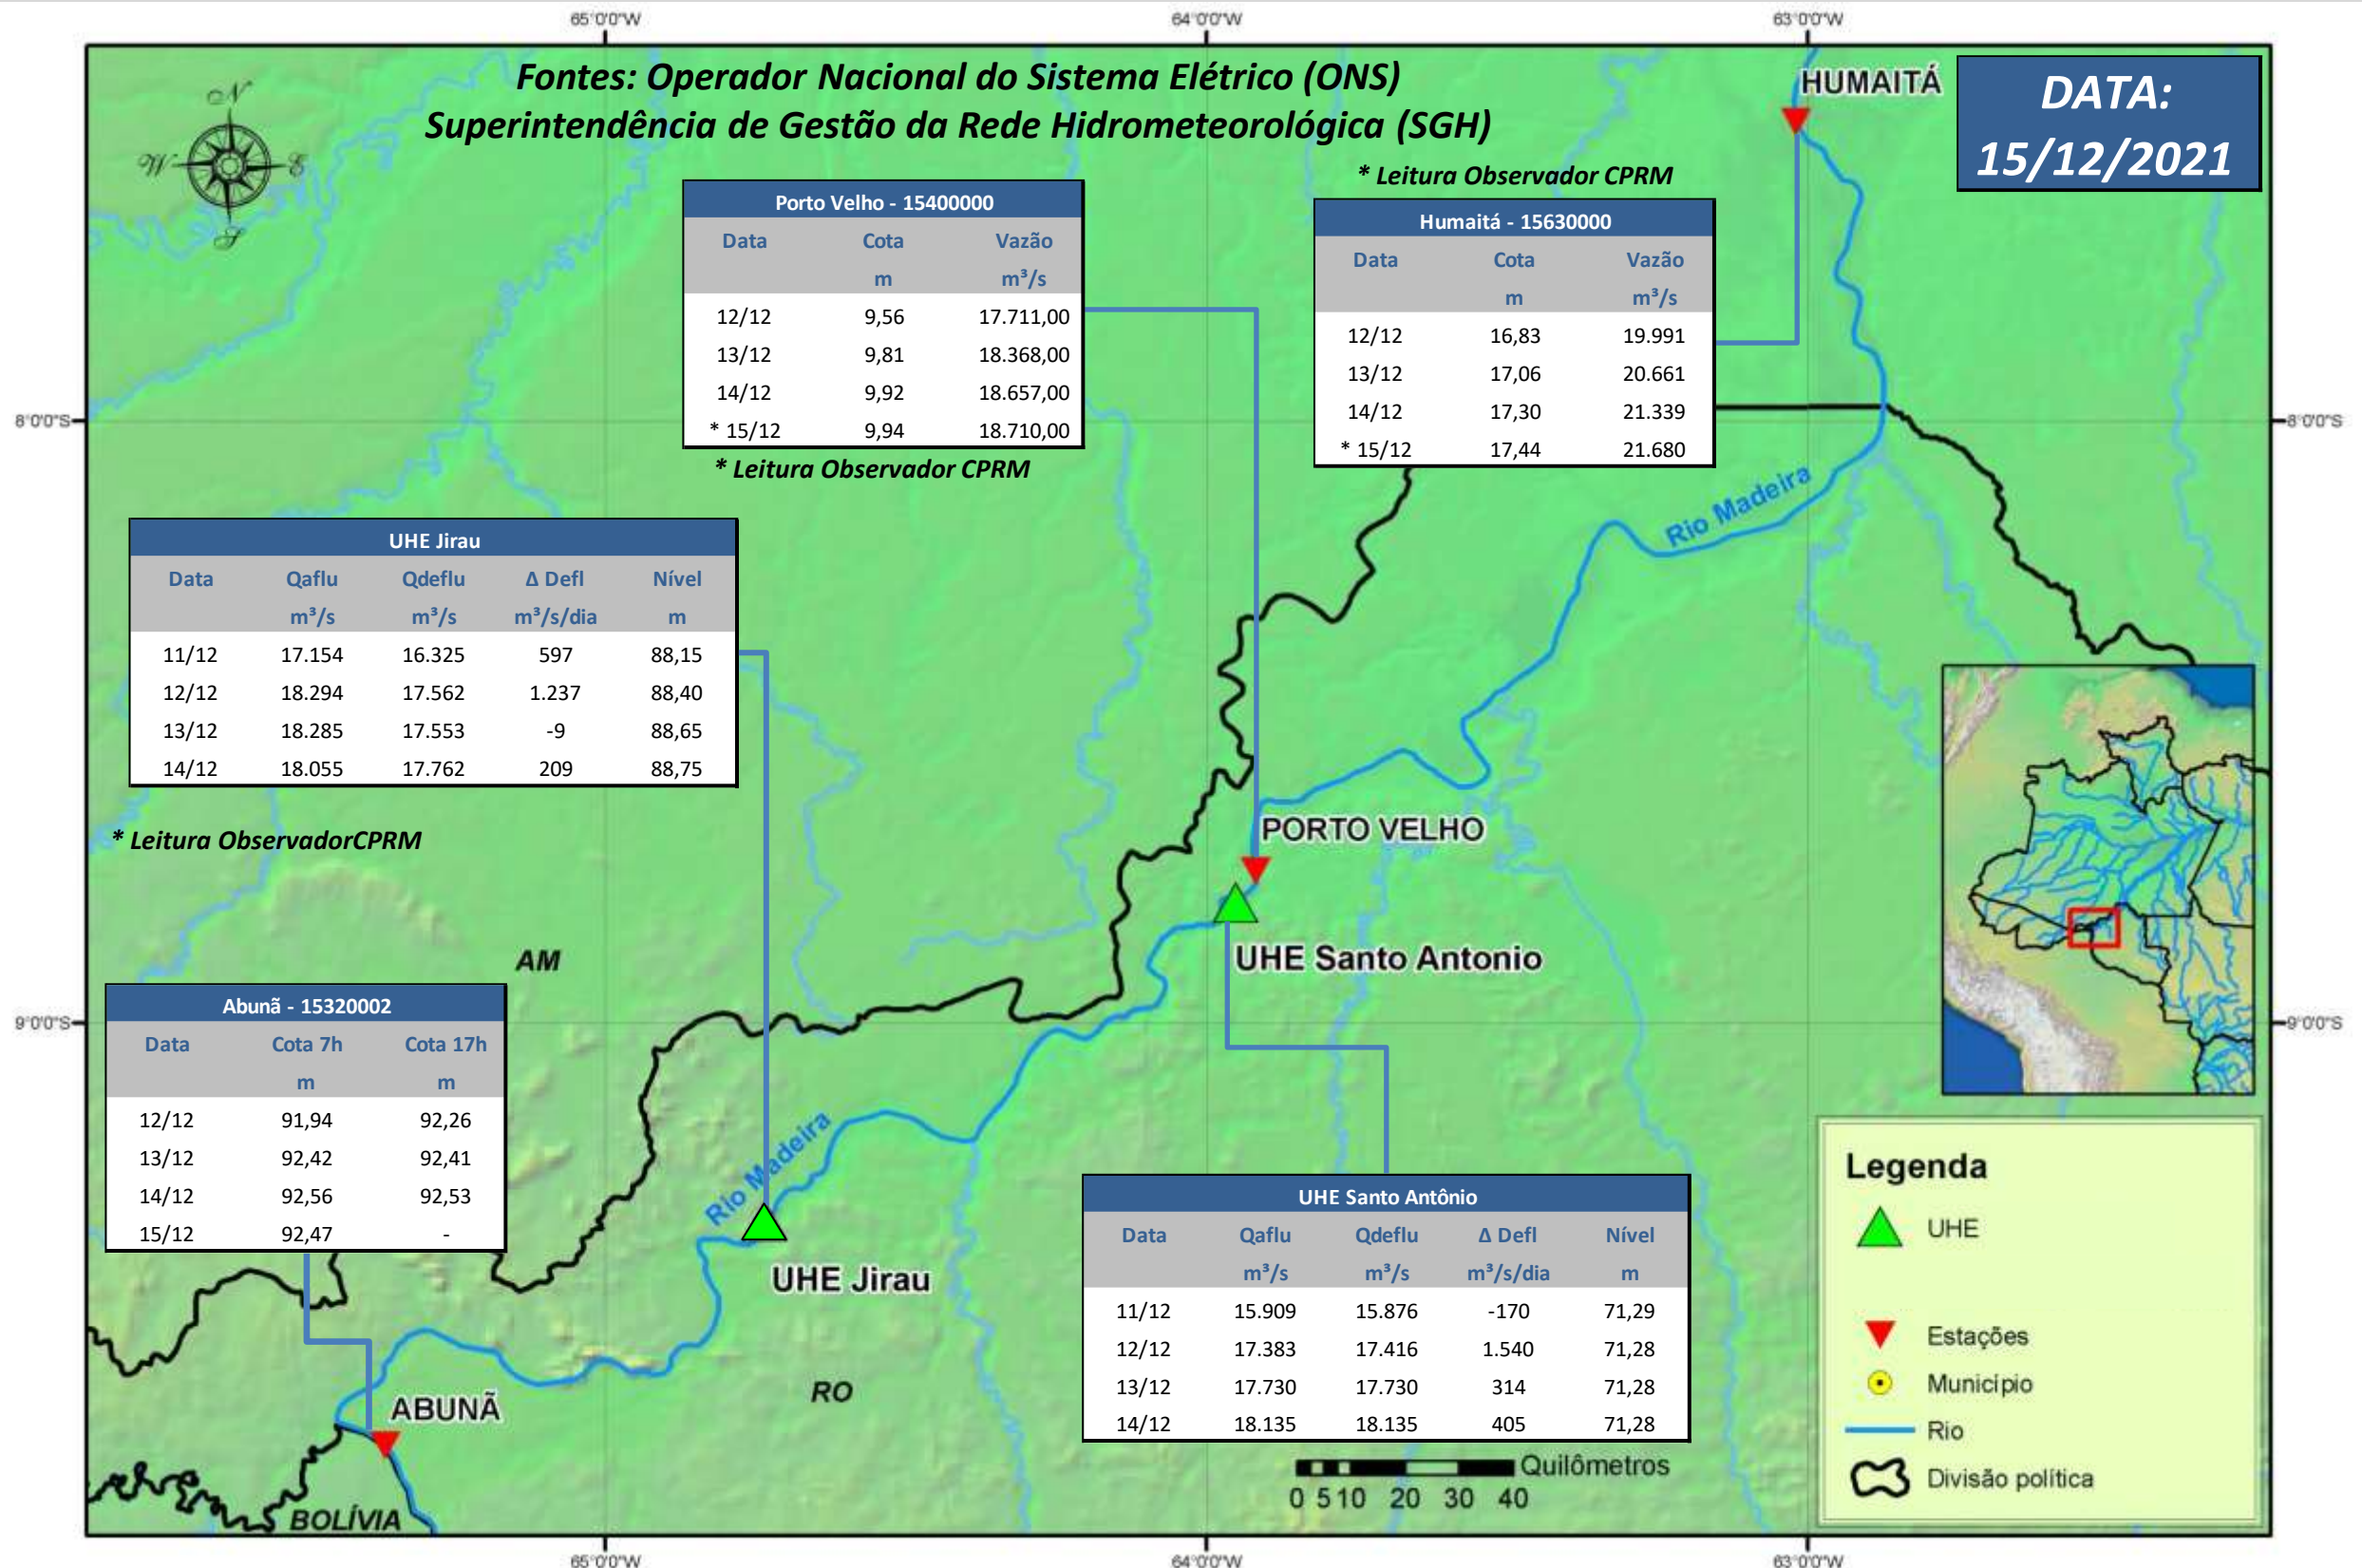

SALA DE SITUAÇÃO

Boletim de acompanhamento da Bacia do Rio Madeira

Para dados mais atualizados das estações fluviométricas acesse: [Telemetria ANA](#)

UHE Jirau Vazão Natural - 1967-2018 (Permanências diárias)