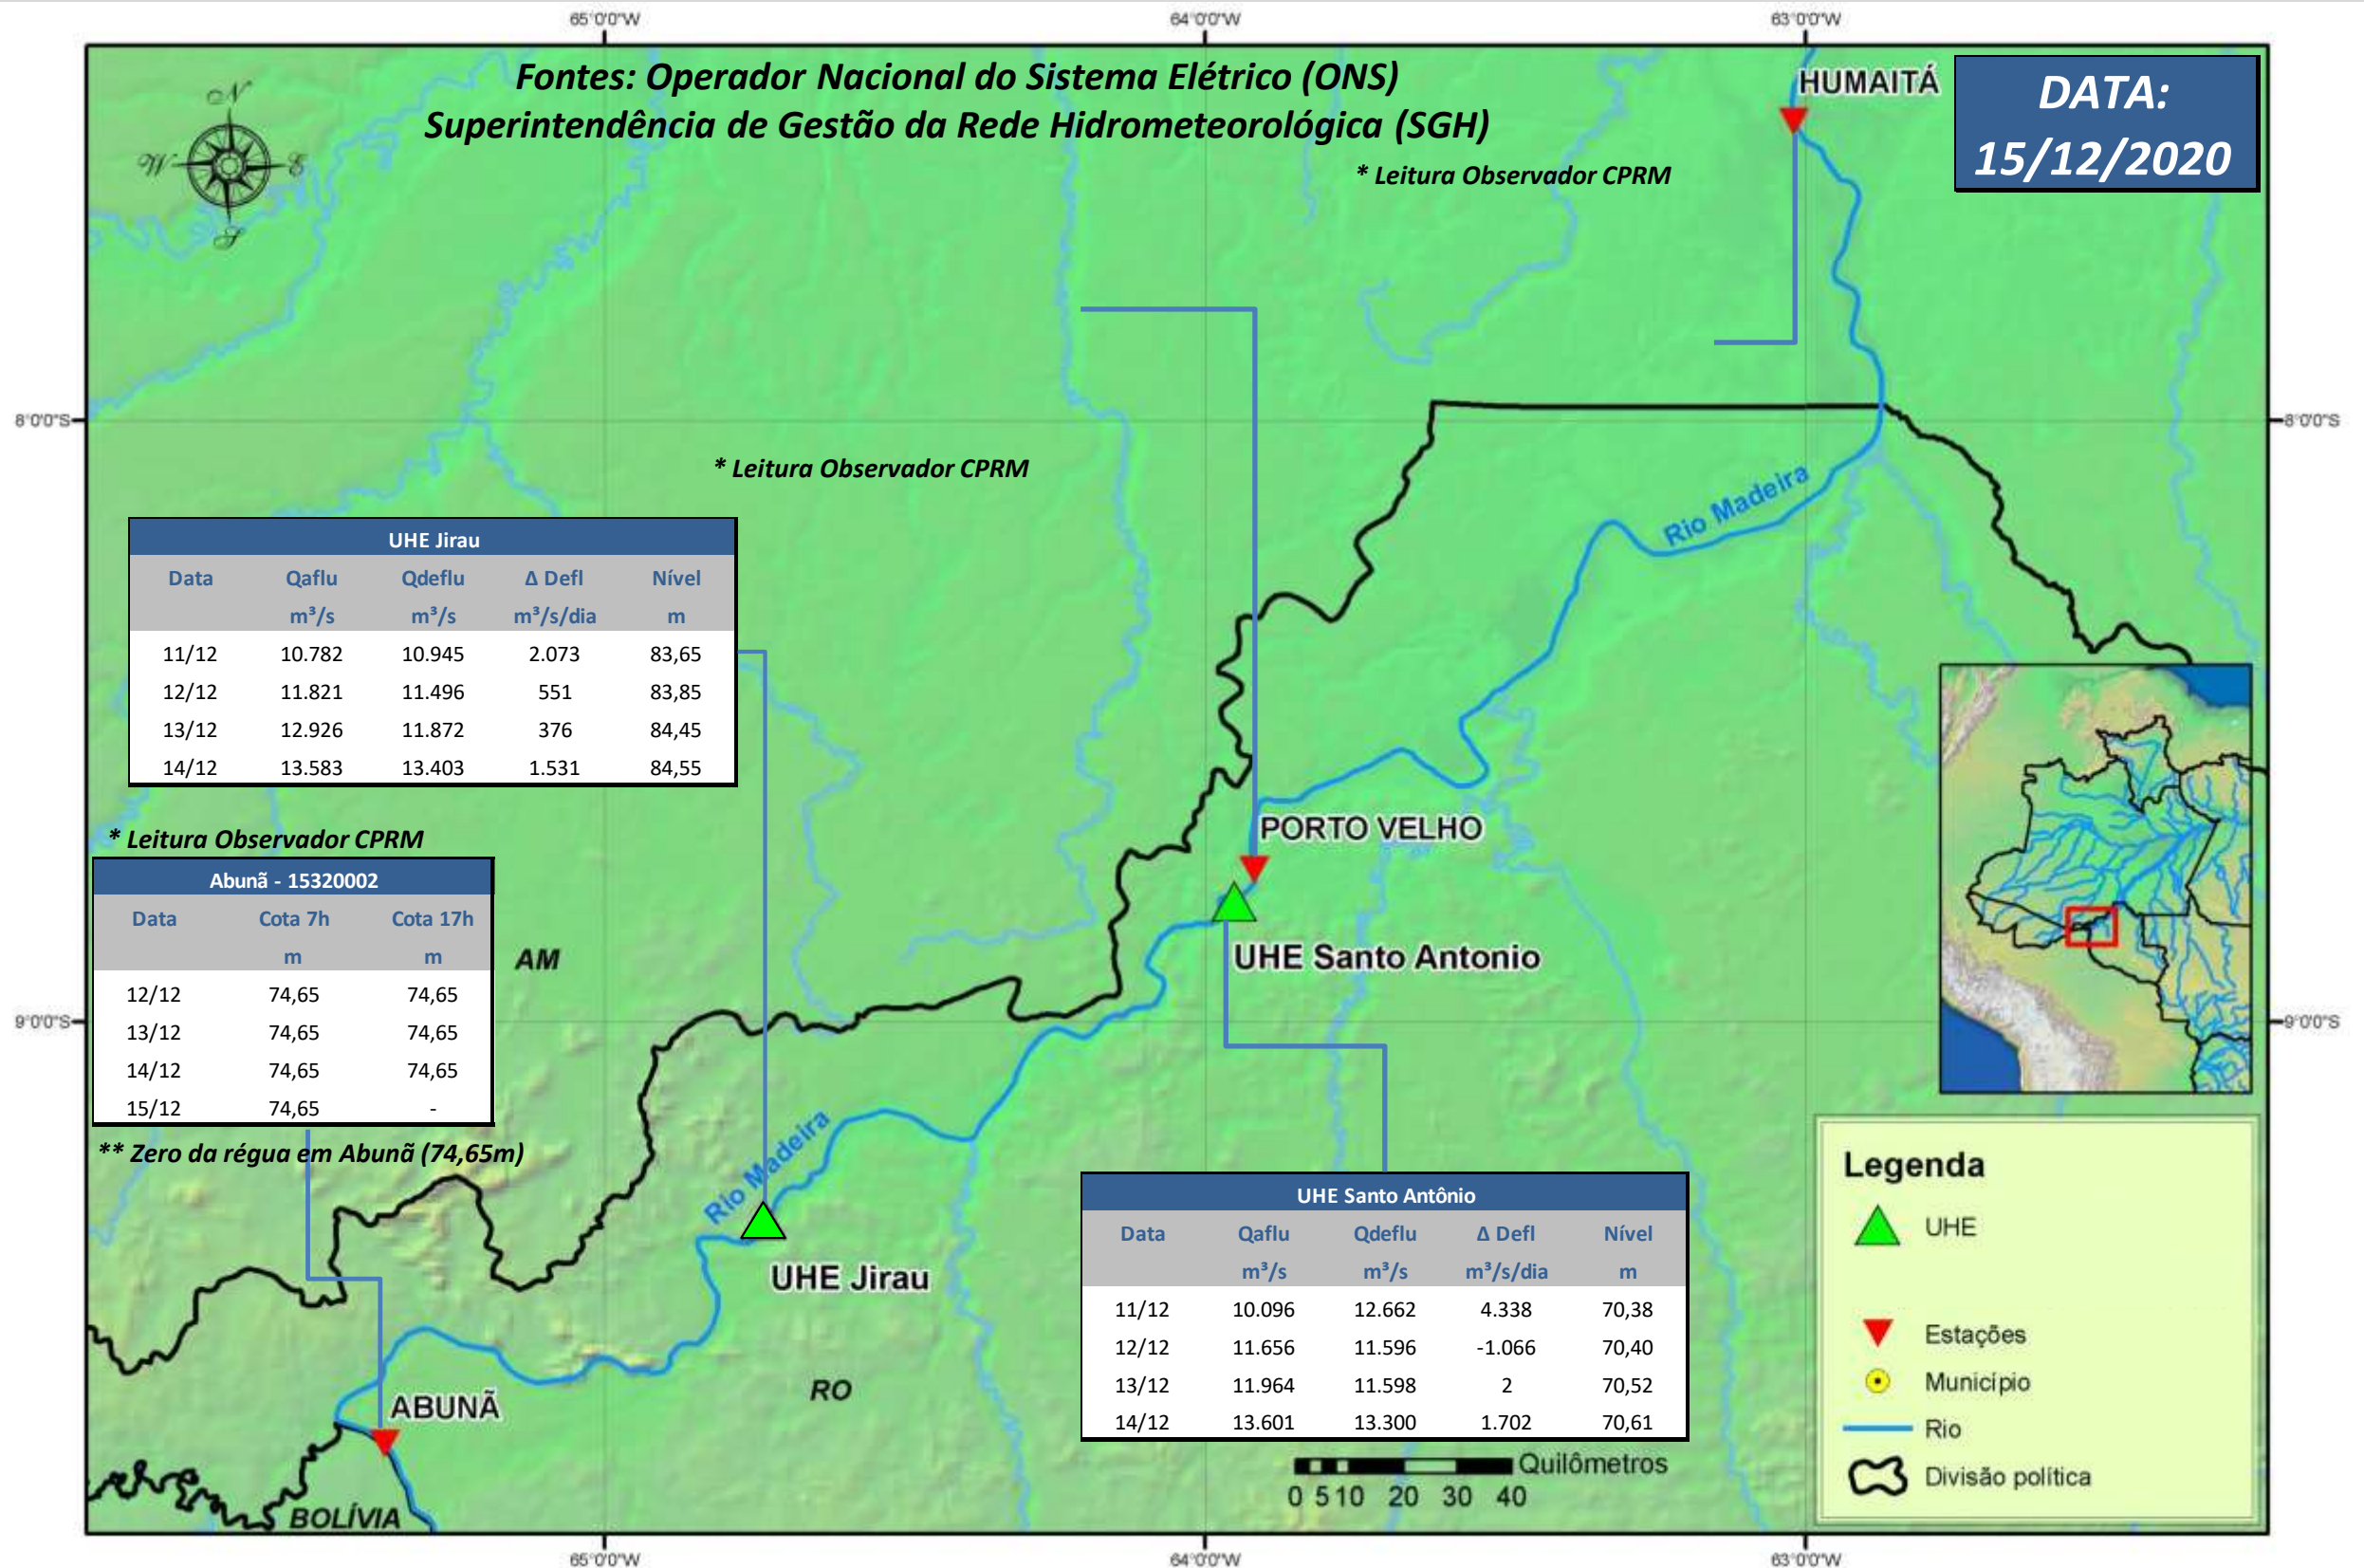

# SALA DE SITUAÇÃO

## Boletim de acompanhamento da Bacia do Rio Madeira

Para dados mais atualizados das estações fluviométricas acesse: [Telemetria ANA](#)

# SALA DE SITUAÇÃO

Boletim de acompanhamento da Bacia do Rio Madeira

## UHE Jirau Vazão Natural - 1967-2018 (Permanências diárias)