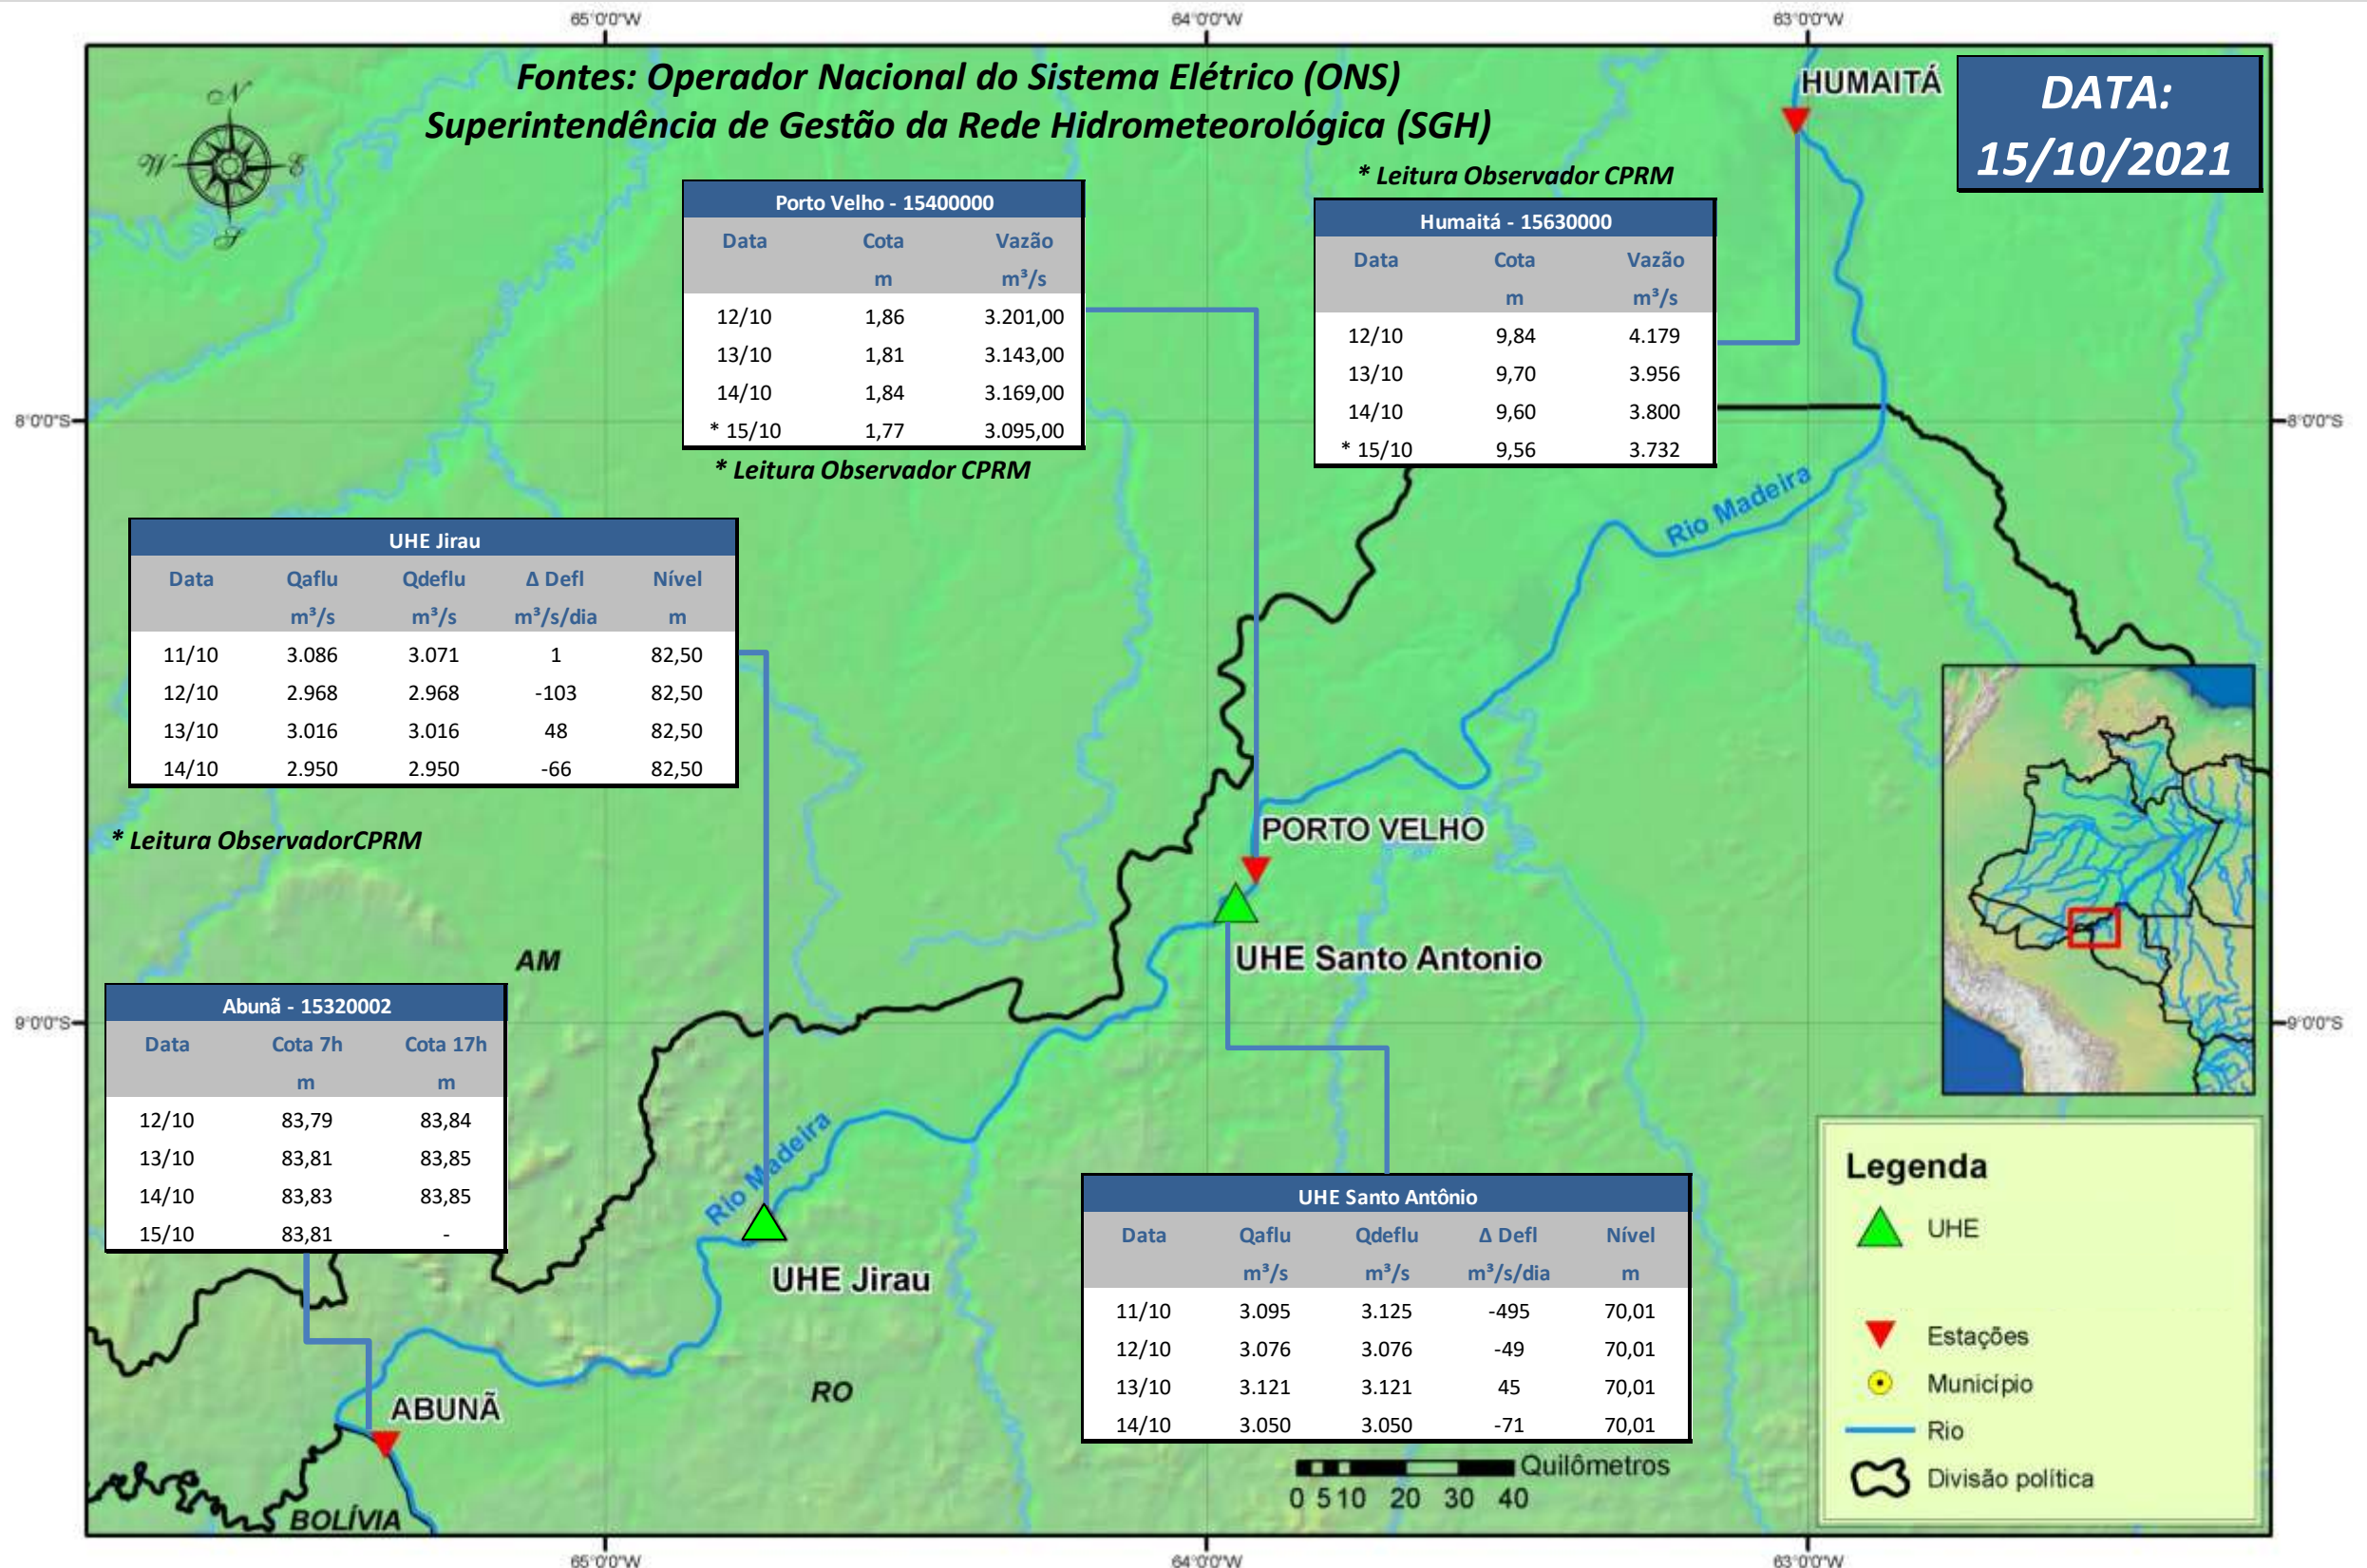

SALA DE SITUAÇÃO

Boletim de acompanhamento da Bacia do Rio Madeira

Para dados mais atualizados das estações fluviométricas acesse: [Telemetria ANA](#)

UHE Jirau Vazão Natural - 1967-2018 (Permanências diárias)